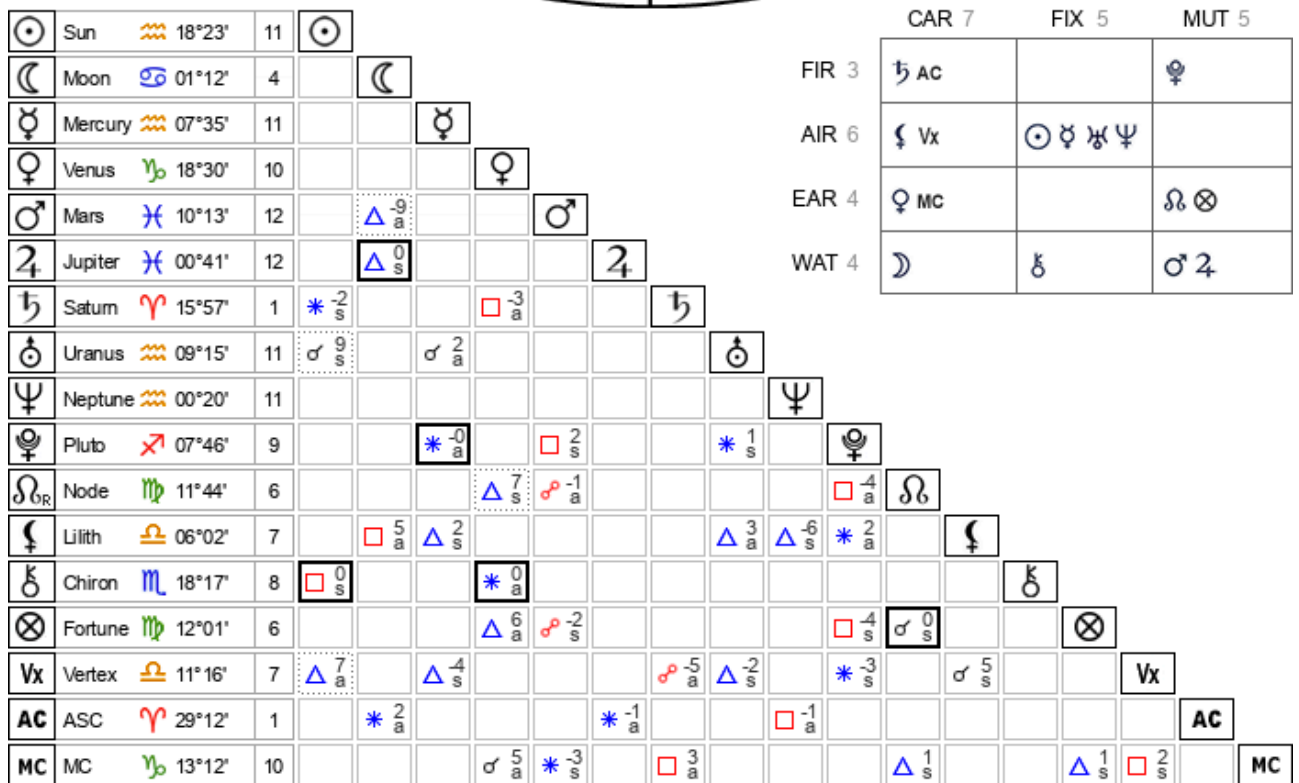

คราวนี้ใช้มุมมองศาอธิบายร่วมด้วย

เริ่มจากการอ่านมุมมองศาพื้นฐาน ประกอบไปด้วย 5 มุม

- → ☉ Conjunction (0°) มุมเส้นเดียวกัน อยู่จุดเดียวกัน ผสมพลังเข้าด้วยกัน
- → △ Trine (120°) มุมสามเหลี่ยม ส่งคลื่นหากันง่าย ไหลลื่นเป็นธรรมชาติ
- → □ Square (90°) มุมสี่เหลี่ยม ความขัดกัน ทำทนาย แต่ช่วยทำให้พัฒนา
- → ☿ Opposition (180°) มุมตรงข้าม แรงดึงดูดของขั้ว แยกกันแสดงตน ควรสมดุล
- → ☆ Sextile (60°) มุมหกแฉก หนทางโอกาส สนับสนุนกันดี แต่ต้องลงมือทำถึงจะเห็นผล

วิธีดูว่าดาวไหนทำมุมกับดาวไหนบ้าง คือตรงนี้
(แบบไม่ต้องดูเส้นหรือวัดเอง)

สรุปแบบสั้นๆ ยกมาแค่บางตัวอย่าง *เพราะคนเขียนทำไม่ไหวแล้ว*

- วินัสกับดาวเสาร์ทำมุมสี่เหลี่ยม ค่อนข้างตึงเครียดต่อกัน มีโอกาสที่ การแสดงออกของเขาจะไปกระทบกับความรู้สึกที่ต้องการจะเป็นคนน่าเชื่อถือ และมุ่งมั่นทำงาน
  - เจตจำนงของเขา กับลักษณะการแสดงออก อาจไม่ตรงกัน ทำให้เกิดความเข้าใจผิด หรือ ความขัดแย้งในตนเอง เวลาที่ต้องแสดงออก
- ความเกือหนุนอย่างเป็นธรรมชาติ ของมุมสามเหลี่ยม ทำให้เขาไม่มีปัญหาเมื่อเป็นเรื่องของอารมณ์ภายใน ความรู้สึก กับความต้องการทำสิ่งต่างๆและวิธีการเติบโต
- ดวงอาทิตย์กับดาวเสาร์ ทำมุมหกแฉก สนับสนุนกันถ้าเริ่มลงมือทำ มีแนวโน้มที่พลังงานของราศีเมษจะช่วยสนับสนุนให้ความเป็นกุ่มภ์ของเขาโดดเด่นขึ้นได้ มีความมั่นใจ