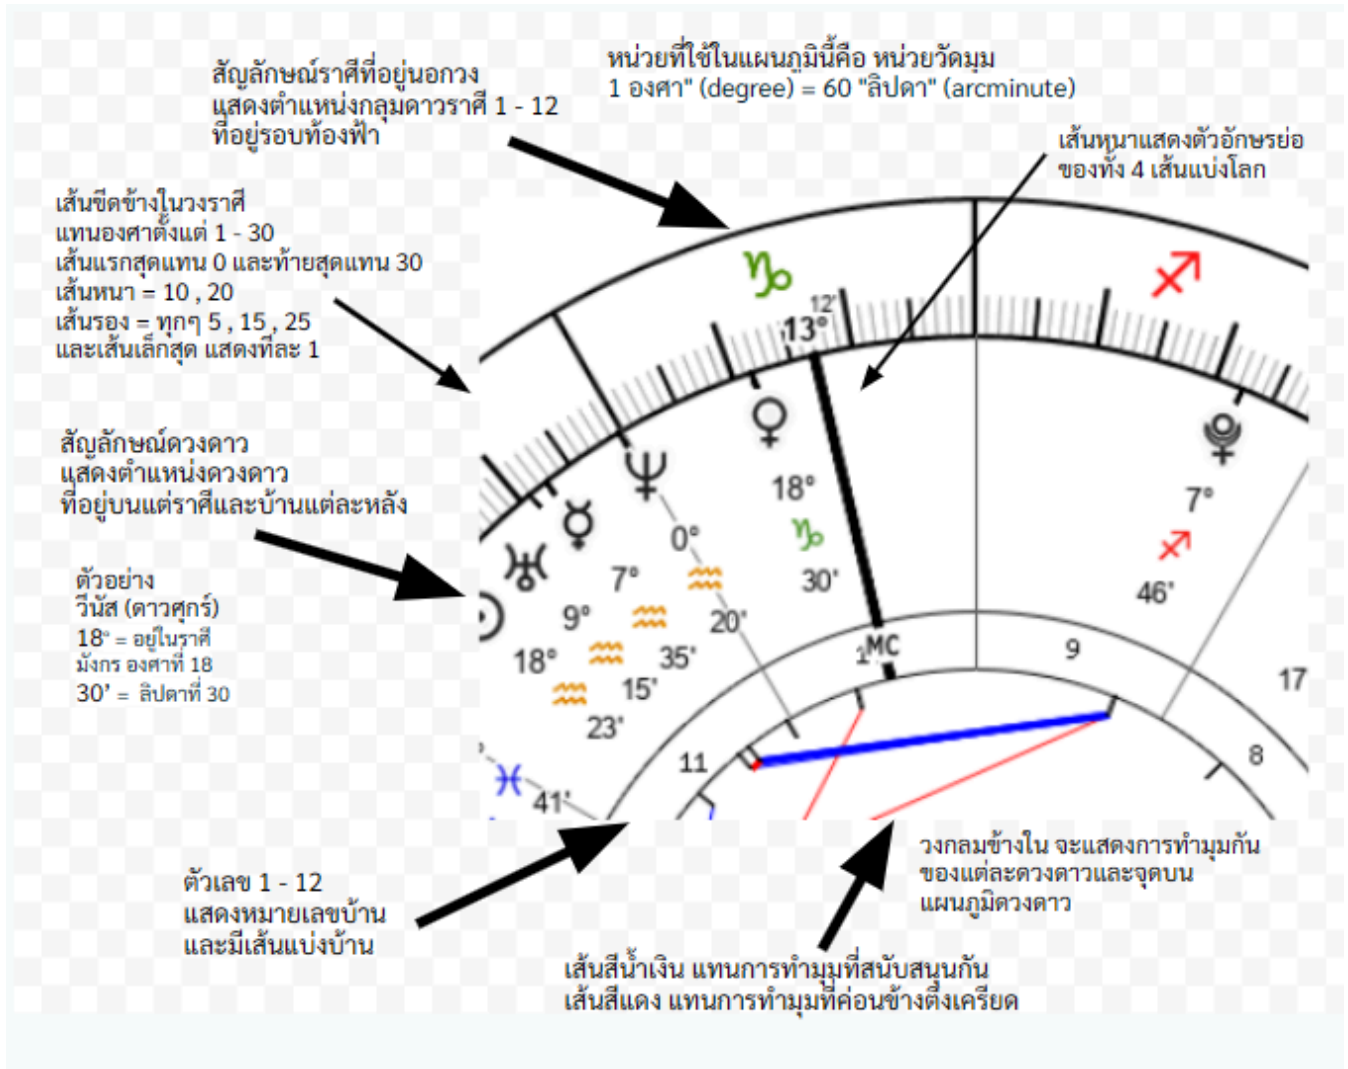

อธิบายแต่ละส่วนในภาพ

☉	Sun	☹	18°23'	11	☉
☾	Moon	☾	01°12'	4	☾
☿	Mercury	☿	07°35'	11	☿
♀	Venus	♀	18°30'	10	♀
♂	Mars	♂	10°13'	12	♂
♃	Jupiter	♃	00°41'	12	♃

ด้านล่างแสดงมุมสัมพันธ์

โดยมีข้อมูลดังนี้ (จากซ้าย-ขวา)
ดวงดาว ราศี มุมองศาในราศี บ้าน

และฝั่งขวามาหน่อย แสดงว่าดาวนั้น
ทำมุมองศาใดๆกับดาวอื่นบ้าง
ติดลบ = ถอยหลัง
ไม่ติดลบ = ไปข้างหน้า

เช่น ดาวอังคาร Mars Δ - 9a กับ ดวงจันทร์ Moon
= ถอยหลังอีก 9 องศา ดาวอังคารจะทำมุมสามเหลี่ยมกับดวงจันทร์

และ ดาวพฤหัสบดี Jupiter Δ 0s กับ ดวงจันทร์ Moon
= ไปข้างหน้าอีก 0 องศา ดาวพฤหัสบดี จะแยกออกจากมุมสามเหลี่ยมกับดวงจันทร์

- ★ a ย่อมาจาก applying มุมกำลังจะเกิดขึ้น
- ★ s ย่อมาจาก separating มุมกำลังแยกจาก