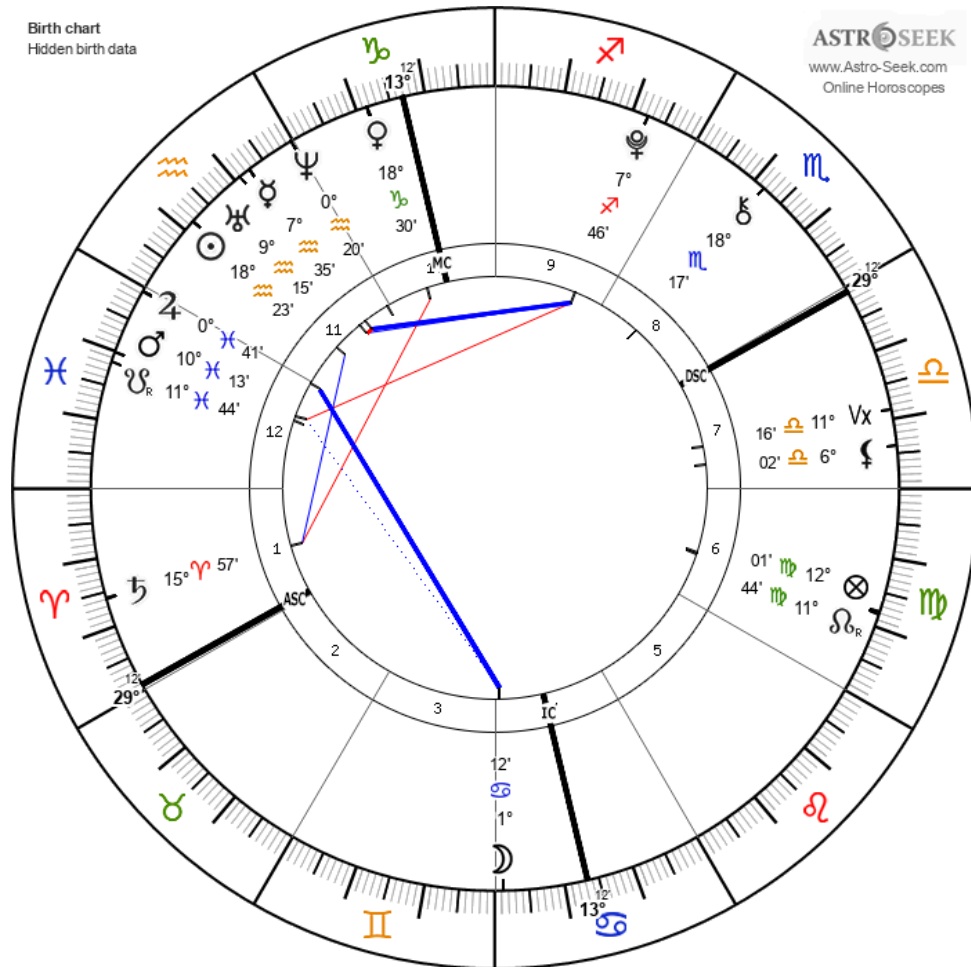

วิธีการอ่านและใช้แผนภูมิตารางดาว

การคำนวณแผนภูมิตารางดาวในปัจจุบัน มีเว็บไซต์หลายแห่งให้เลือกใช้กันเพื่อสร้างแผนภูมิหน้าตาประมาณนี้ออกมา (ซึ่งสามารถตั้งค่าแสดงผลได้หลายรูปแบบ)

Planet/Point	Symbol	Sign	Deg	Min	Hour
Sun	☉	♌	18°	23'	11
Moon	☾	♌	01°	12'	4
Mercury	☿	♌	07°	35'	11
Venus	♀	♌	18°	30'	10
Mars	♂	♌	10°	13'	12
Jupiter	♃	♌	00°	41'	12
Saturn	♄	♌	15°	57'	1
Uranus	♅	♌	09°	15'	11
Neptune	♆	♌	00°	20'	11
Pluto	♇	♌	07°	46'	9
Node	♁	♌	11°	44'	6
Lilith	♁	♌	06°	02'	7
Chiron	♄	♌	18°	17'	8
Fortune	♁	♌	12°	01'	6
Vx	♁	♌	11°	16'	7
AC	♌	♌	29°	12'	1
MC	♌	♌	13°	12'	10

Element	Signs
FIR 3	♌ AC
AIR 6	♀ Vx ☉ ☿ ☽ ♀
EAR 4	♀ MC
WAT 4	♁ ☽ ♁

ในภาพตัวอย่าง ใช้ระบบบ้านแบบ Whole sign (บ้านองศาเท่ากันทุกบ้าน) เพื่อให้ง่ายต่อการอ่าน และปรับซ่อนมุมมองสายย่อยเอาไว้ เพื่อป้องกันความสับสนเหลือไว้แต่ข้อมูลพื้นฐานที่จำเป็นค่ะ