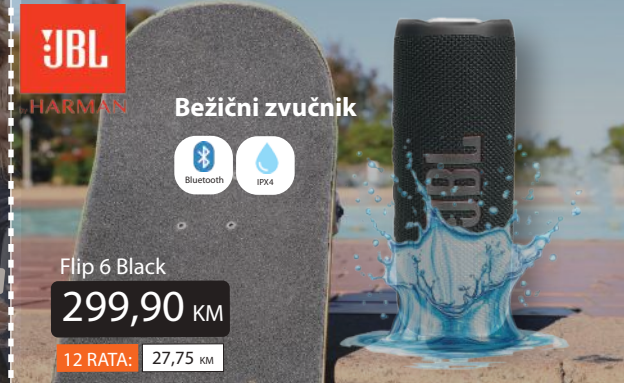

12 RATA: 97,20 KM

**JBL**

HARMAN

Bežični zvučnik

Flip 6 Black

299,90 KM

12 RATA: 27,75 KM

**hoco.**