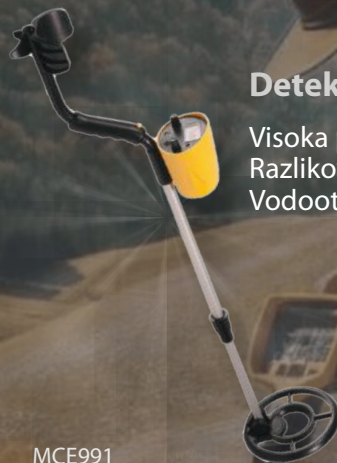

Detektor za metal

Visoka preciznost
Razlikovanje metala (DISC)
Vodootporna zavojnica

~~149,90 KM~~
134,90 KM

12 RATA: 12,50 KM

MCE991