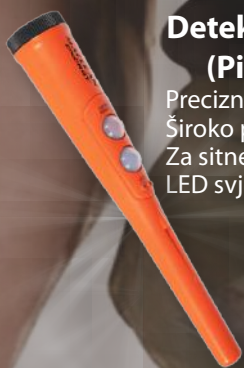

Detektor za metal (PinPoint)

Precizno lociranje
Široko područje detekcije
Za sitne predmete
LED svjetiljka

~~169,90 KM~~
152,90 KM

12 RATA: 14,15 KM

MCE120