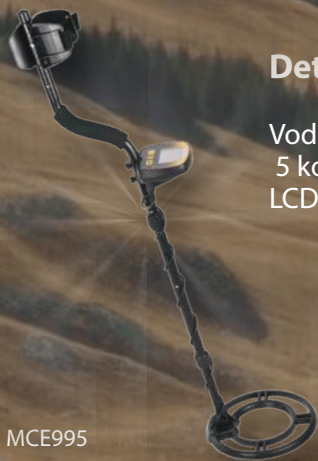

12 RATA: 185,10 KM

eBike i10 Black/Gray

1.899,00 KM

12 RATA: 175,85 KM

facebook.com/digitalis.store

instagram.com/digitalis.store

dstore.olx.ba

www.dstore.ba / www.digitalis.ba

ZA 20 MINUTA
NA 18 MJESECI
BEZ DODATNIH TROŠKOVA!

DO 36 MJESECI
BEZ DODATNIH TROŠKOVA!
OD 400 KM DO 3000 KM

Detektor za metal

Vodootporna zavojnica
5 kontrolnih tipki
LCD zaslon

~~399,90 KM~~
369,90 KM

12 RATA: 34,25 KM