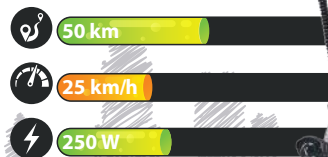

eBike i10 Black/Gray

1.899,00 KM

12 RATA: 175,85 KM

facebook.com/digitalis.store

instagram.com/digitalis.store

dstore.olx.ba

www.dstore.ba / www.digitalis.ba

ZA 20 MINUTA
NA 18 MJESECI
BEZ DODATNIH TROŠKOVA!

DO 36 MJESECI
BEZ DODATNIH TROŠKOVA!
OD 400 KM DO 3000 KM