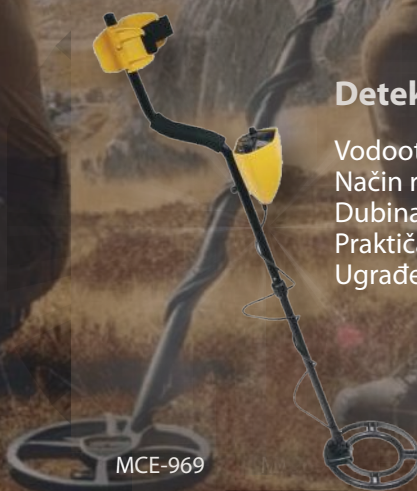

Detektor za metal

Vodootporna zavojnica
Način rada ALL METAL
Dubina pretrage: 160 cm
Praktičan dizajn
Ugrađeni zvučnik

~~289,90 KM~~
269,90 KM

12 RATA: 25,00 KM

MCE-969