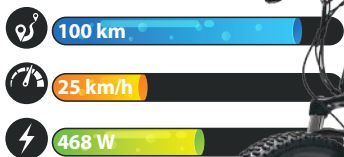

Kompatibilnost: 4,5-7,0"
Okvir: 18-32 mm

H31 Wild Wolf
25,90 KM

Držać za motocikl

Kompatibilnost: 4,5-7,0"
Dimenzije: 175x100x80mm

CA119
25,90 KM

MS ENERGY

eBike m10

1.999,00 KM