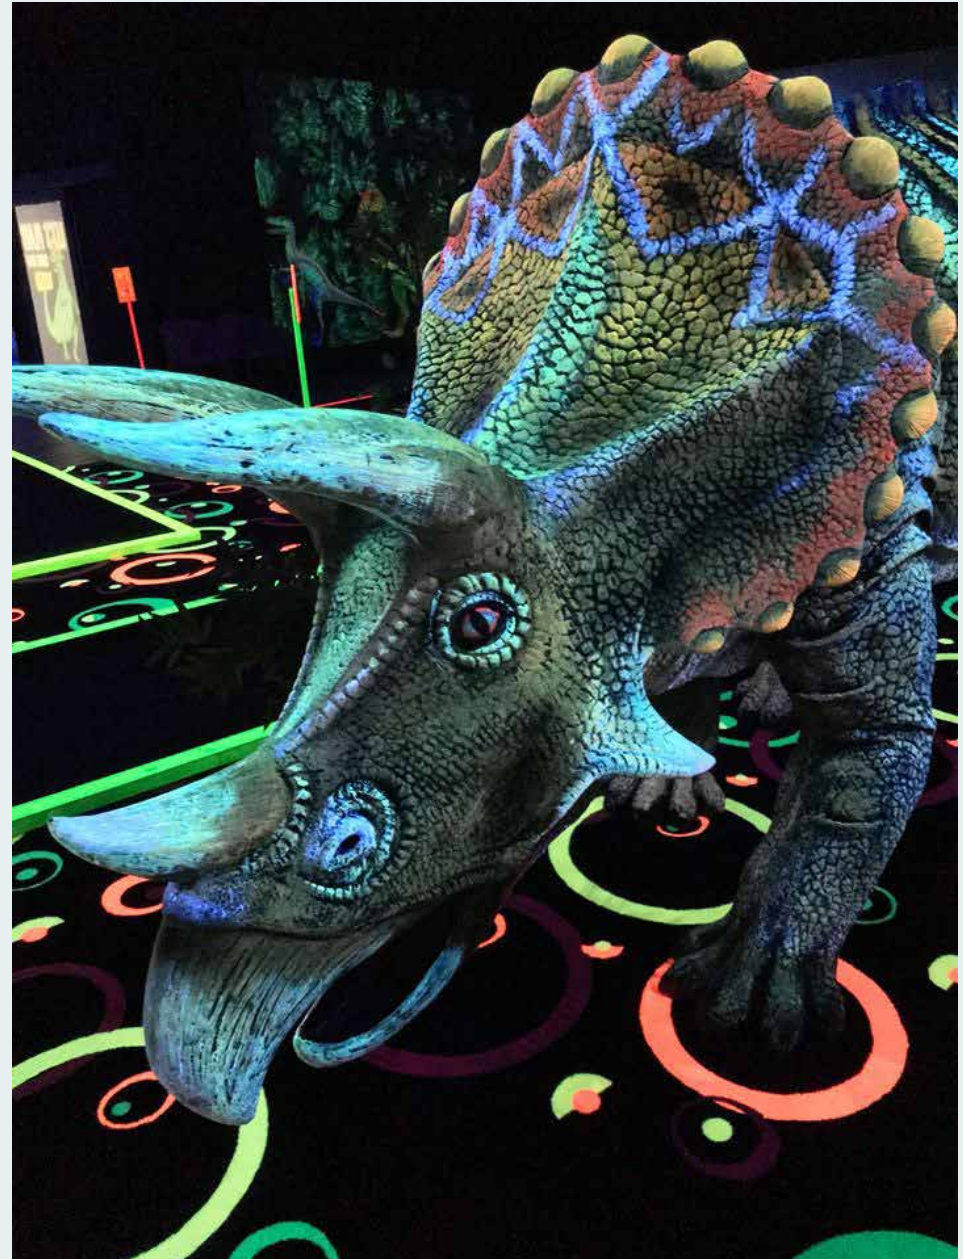

NATUREWORKS - MINI GOLF COURSES

Black Light - Prehistoric Mini Golf - Western Australia

NATUREWORKS - MINI GOLF COURSES

Black Light - Prehistoric Mini Golf - Western Australia

NATUREWORKS - MINI GOLF COURSES

Black Light - Prehistoric Mini Golf - Western Australia

NATUREWORKS - MINI GOLF COURSES

Black Light - Prehistoric Mini Golf - Western Australia

NATUREWORKS - MINI GOLF COURSES

Black Light - Prehistoric Mini Golf - Western Australia