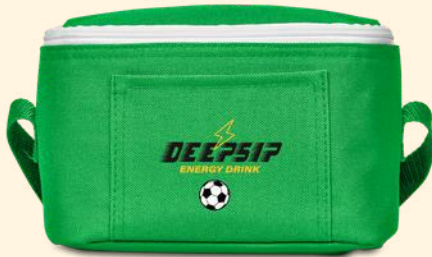

altitude

CL-AL-115-B

**ALTITUDE SUBBURY
6-CAN COOLER**

DY G BL