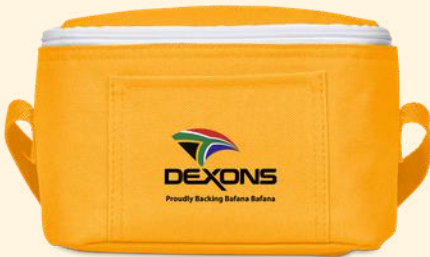

altitude

CL-AL-115-B

**ALTITUDE SUBBURY
6-CAN COOLER**

DY G BL