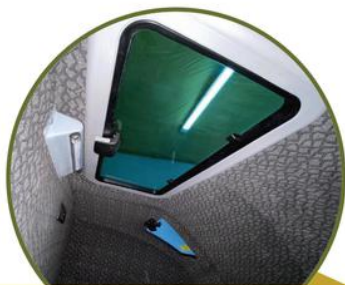

Szyberdach
Hollandia H 100
o wymiarach
748 mm x 378 mm

wyposażenie dodatkowe

✓ wszystkie modele