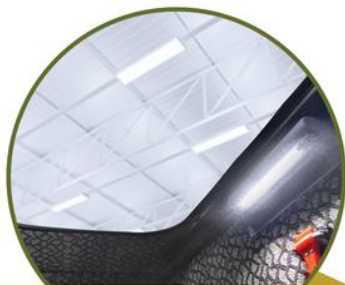

wyposażenie dodatkowe

Wyjście ewakuacyjne w komplecie z wybijakiem i roletą

✔ Lamax CAB