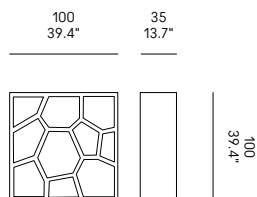

Nero Black Noir Schwarz Negro RAL 9011	Bianco White Blanc Weiß Blanco RAL 9016	Polvere Dusty grey Gris poussière Staubgrau Gris polvo RAL 7037
OPUS INCERTUM	CM8847-LBNE	CM8847-LBBI	CM8847-LBAR