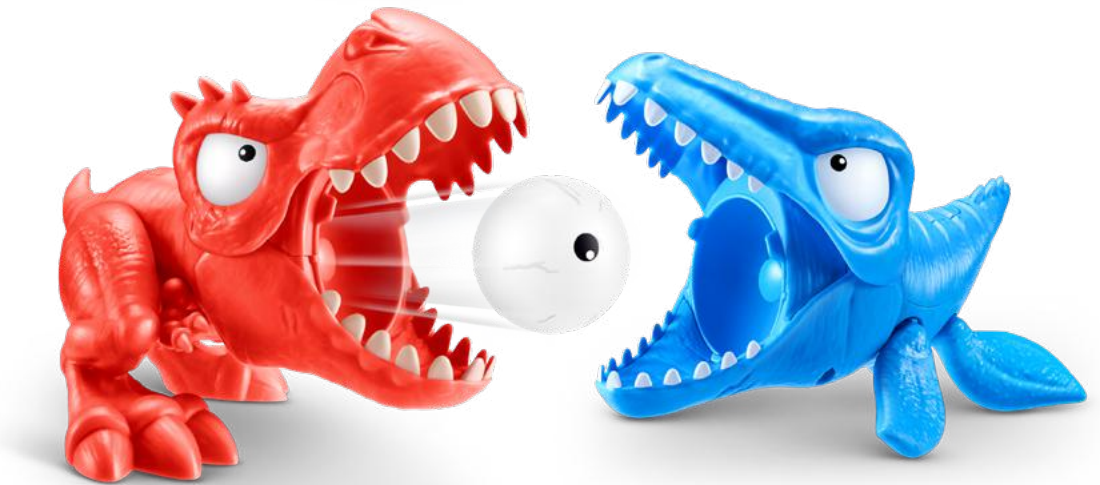

4
PARA
COLECCIONAR