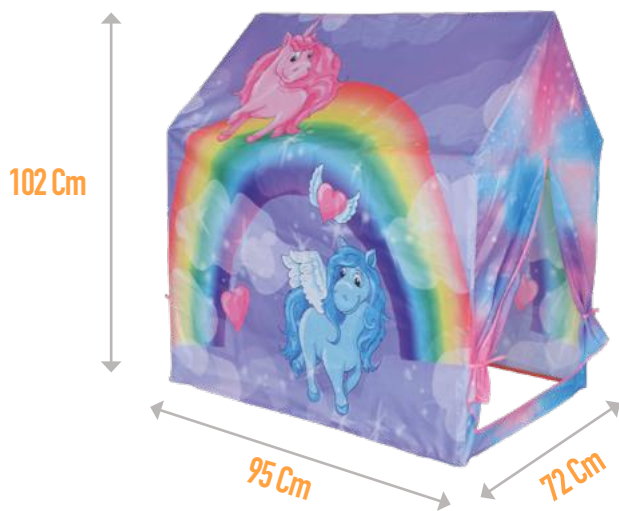

POPPI CARPA UNICORNIOS

Código sigma:

6872

Item:

8192

Bulto:

6 unidades