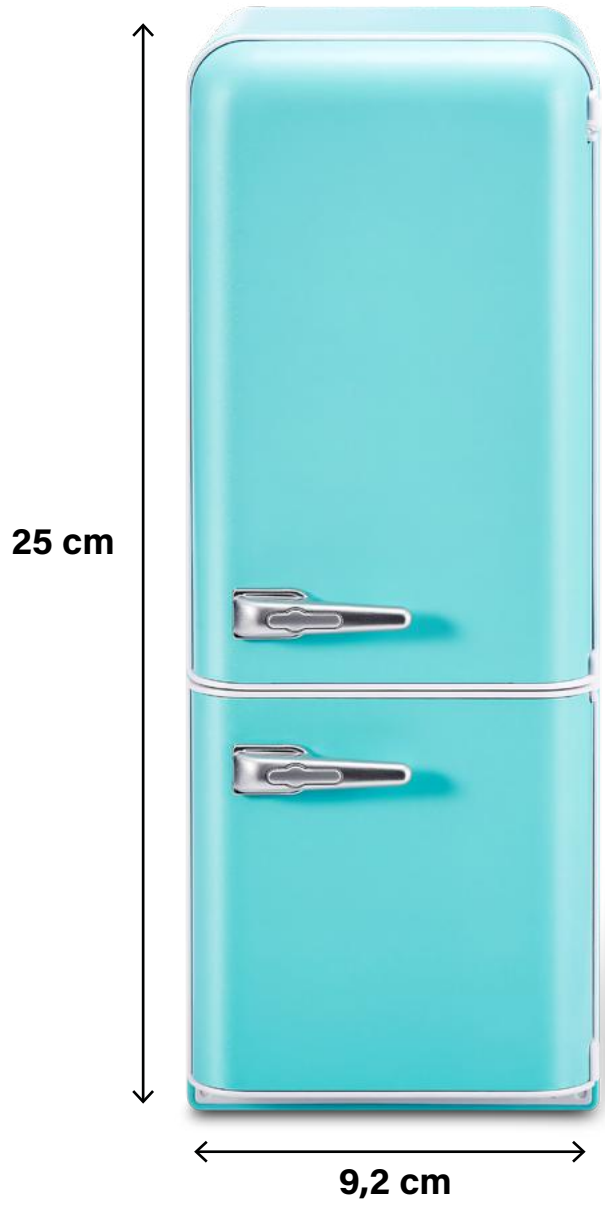

MINI HELADERA

CÓDIGO SIGMA:

7891

ITEM:

77673

BULTO:

12 UNIDADES

INCLUYE