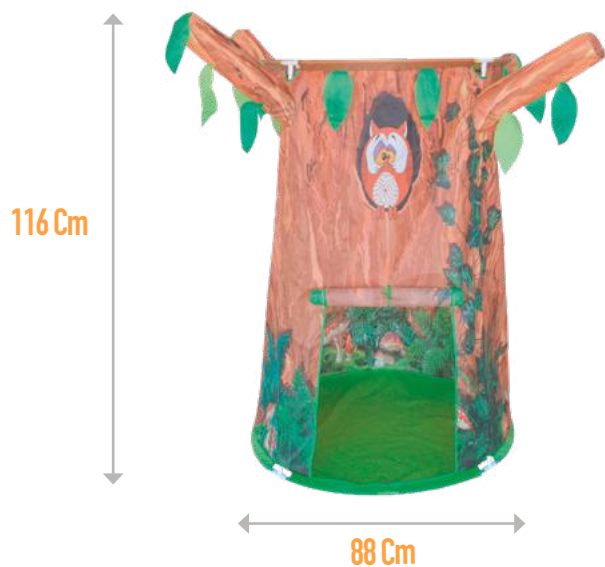

2202

Item:

8726

Bulto:

6 unidades

POPPI CARPA ÁRBOL

Código sigma:

6878