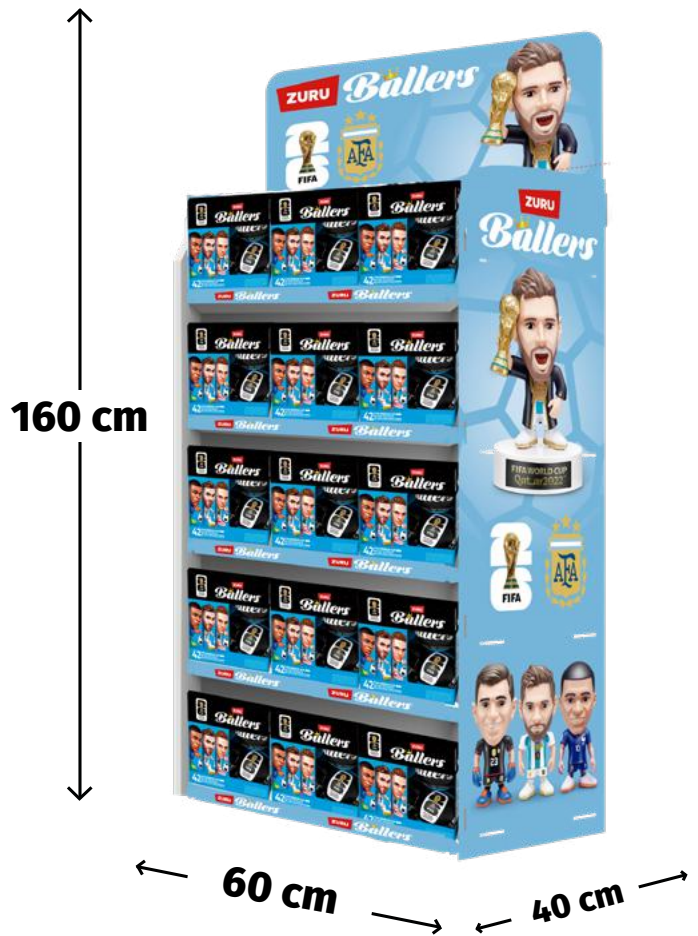

EXHIBIDOR

¡CARGA 30 DISPLAYS!

Disponible para acompañar la presentación del producto y generar mayor visibilidad en el punto de venta.

DISPLAY

¡CARGA 8 UNIDADES!