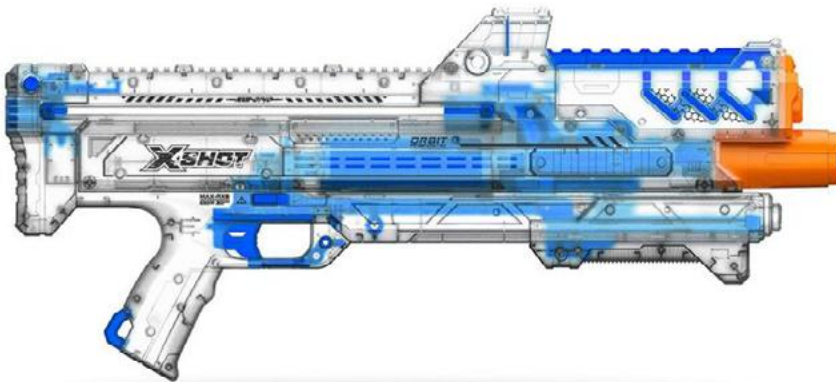

X-SHOT CHAOS ORBIT

CÓDIGO SIGMA:

7649

ITEM:

36827

BULTO:

4 UNIDADES