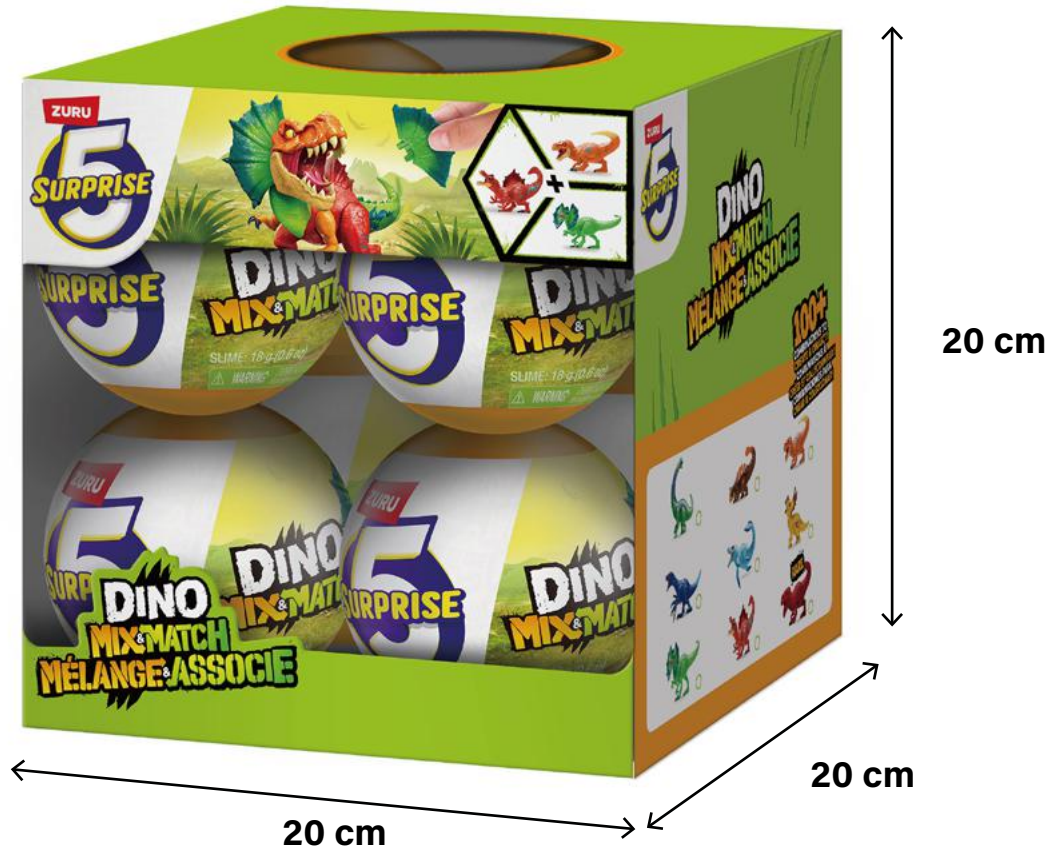

SURTIDO POR 8U

DISPLAY
¡CARGA POR 8 UNIDADES!

ZURU

5 SURPRISE

CÁPSULAS CON 5 SORPRESAS EN SU INTERIOR.

Pensadas para sorprender, jugar y coleccionar.

Orientada al público infantil, 5 Surprise combina el efecto sorpresa con el universo de personajes y temáticas que los chicos aman. Una marca dinámica, divertida y coleccionable.

77685GQ7

BULTO:

SURTIDO POR 8U

DISPLAY
¡CARGA 8 UNIDADES!

ZURU
MyMini
Baby

Mini,
realista y
lleno de
ternura!

INCLUYE

Nuevo