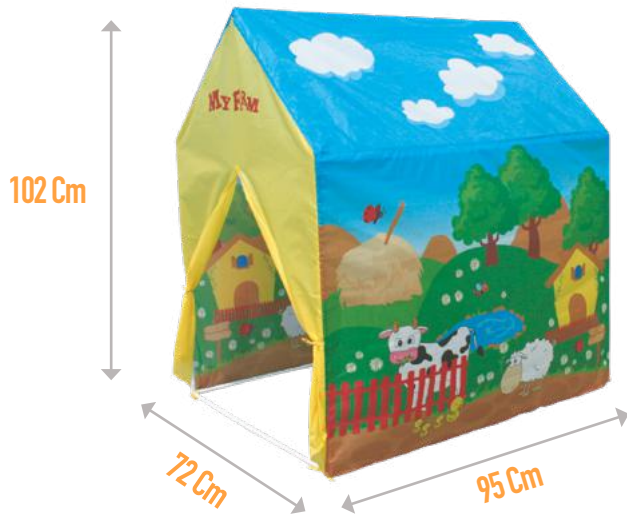

POPPI CARPA GRANJA

Código sigma:

2199

Item:

8706

Bulto:

6 unidades