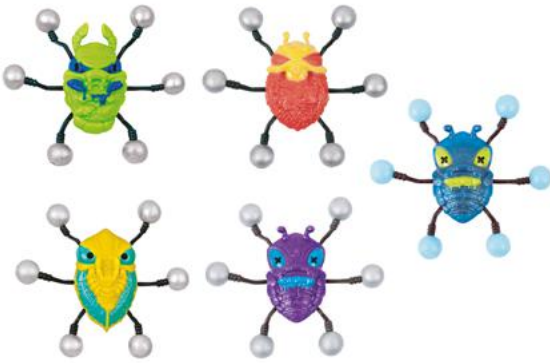

CÓDIGO SIGMA:

7470

ITEM:

36587

BULTO:

36 UNIDADES

**OBJETIVOS PARA
DISPARAR**

**X-SHOT MOVING TARGET
BUGS X 2 BICHOS**