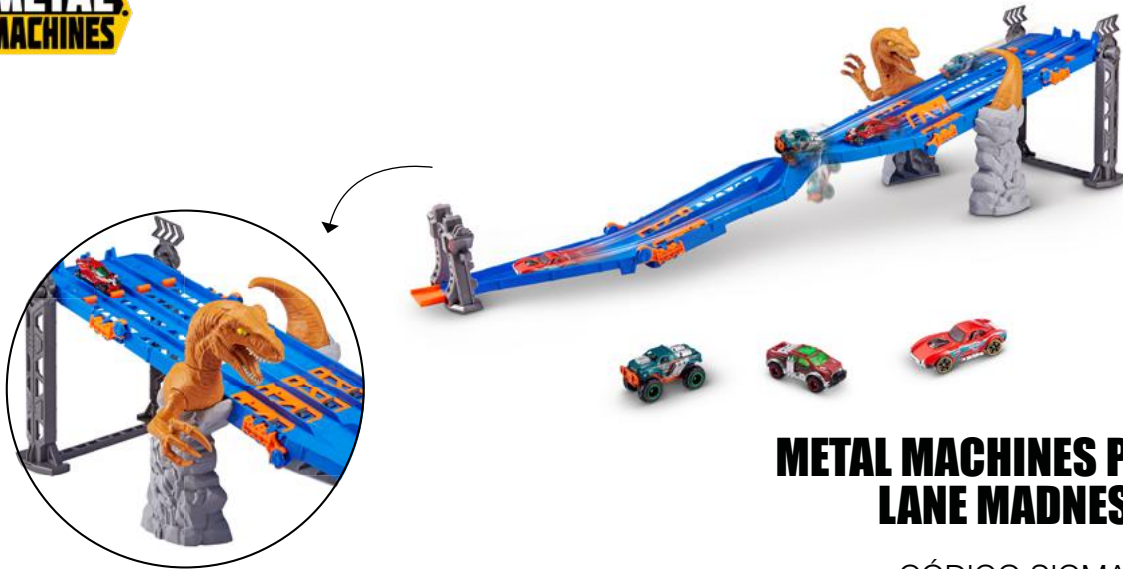

METAL MACHINES PLAYSET T REX

CÓDIGO SIGMA:

5770

ITEM:

5770

BULTO:

6 UNIDADES

METAL MACHINES PLAYSET LANE MADNESS