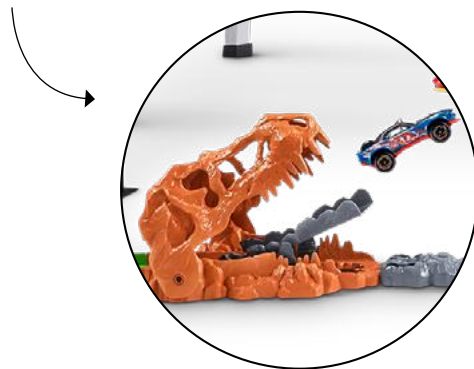

NUEVO

PISTA METAL MACHINES SMASH & CRASH DINO

CÓDIGO SIGMA:

7968

ITEM:

67132

BULTO:

4 UNIDADES