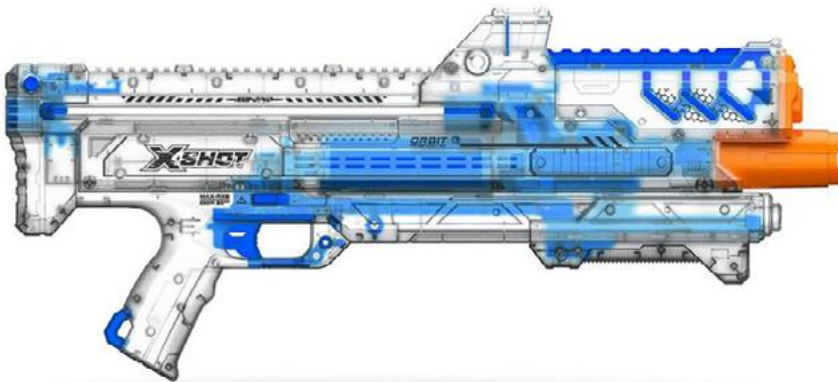

X-SHOT CHAOS ORBIT

CÓDIGO SIGMA:

7649

ITEM:

36827

BULTO:

4 UNIDADES