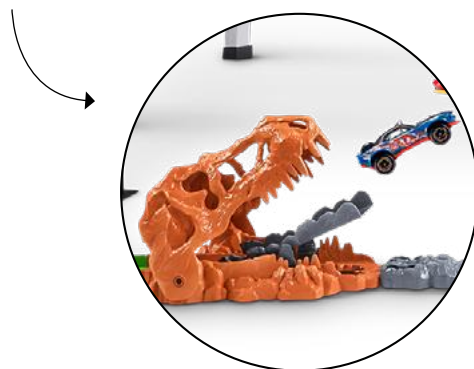

NUEVO

PISTA METAL MACHINES SMASH & CRASH DINO

CÓDIGO SIGMA:

7968

ITEM:

67132

BULTO:

4 UNIDADES