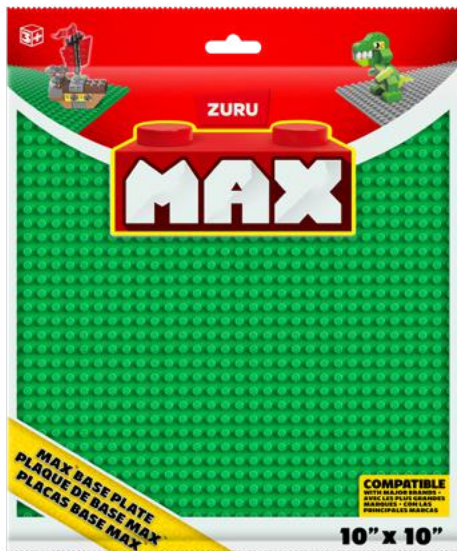

CÓDIGO SIGMA:

7646

ITEM:

83165

BULTO:

6 UNIDADES

976 PIEZAS

MAX CLASSIC BASE PLATE