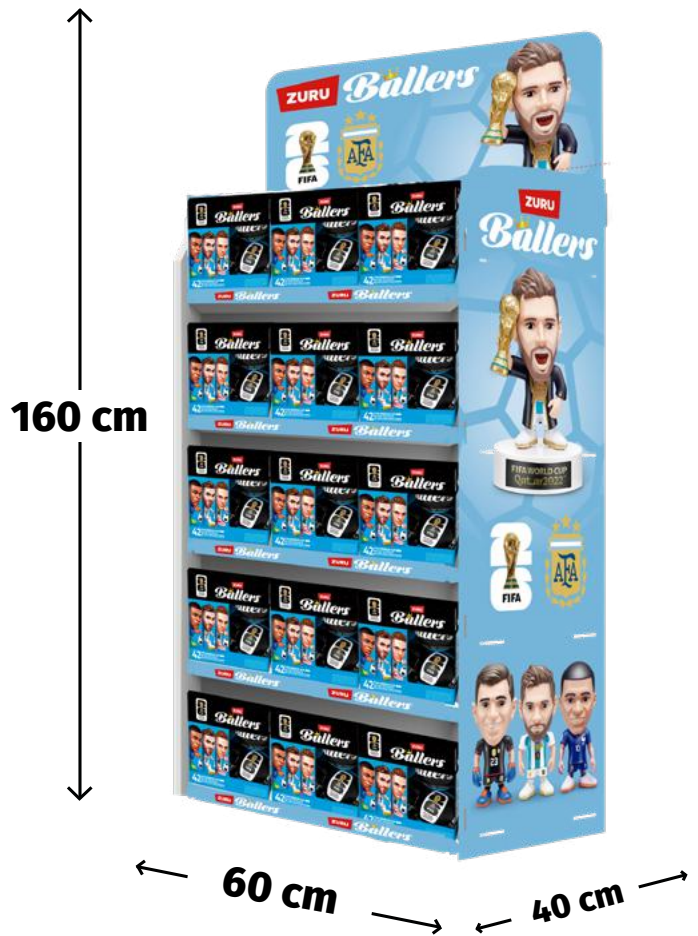

BULTO:

SURTIDO POR 8U

42 FIGURAS PARA COLECCIONAR

EXHIBIDOR

¡CARGA 30 DISPLAYS!

Disponible para acompañar la presentación del producto y generar mayor visibilidad en el punto de venta.

DISPLAY

¡CARGA 8 UNIDADES!