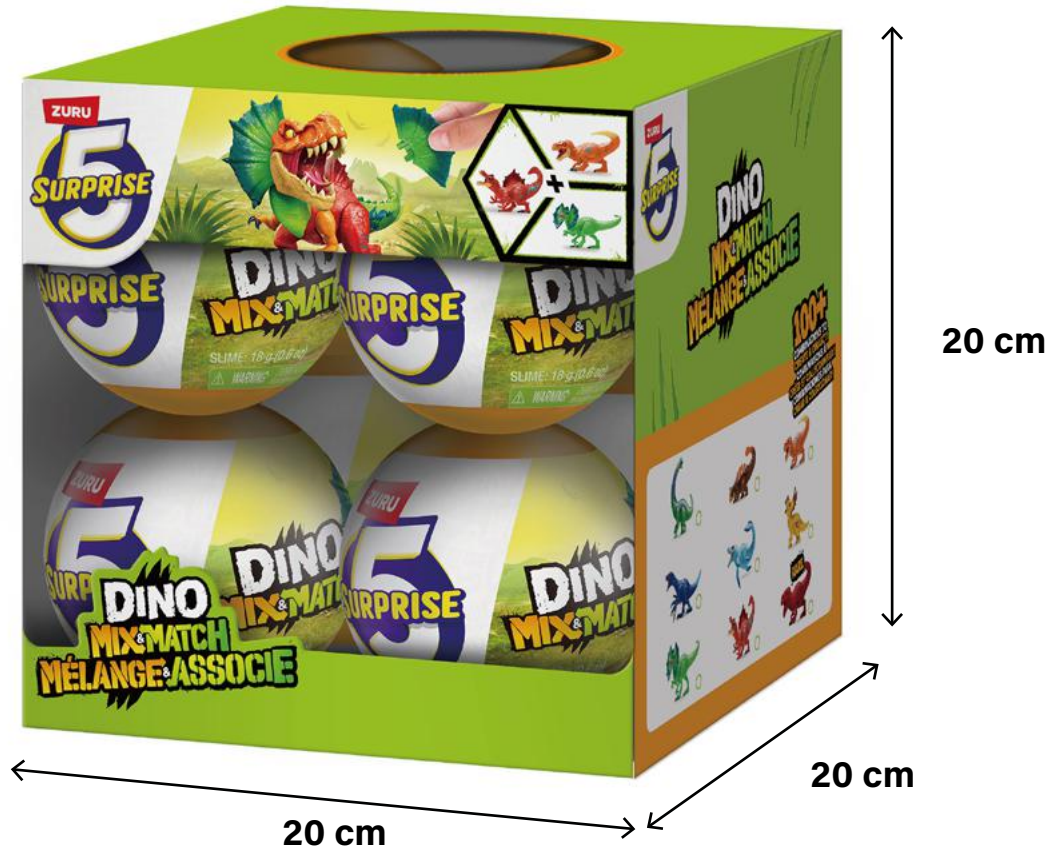

5 SURPRISE

CÁPSULAS CON 5 SORPRESAS EN SU INTERIOR.

Pensadas para sorprender, jugar y coleccionar.

Orientada al público infantil, 5 Surprise combina el efecto sorpresa con el universo de personajes y temáticas que los chicos aman. Una marca dinámica, divertida y coleccionable.

DISPLAY
¡CARGA 8 UNIDADES!

INCLUYE

NUEVO

5 SURPRISE DINO MIX AND MATCH

CÓDIGO SIGMA:

7987

ITEM:

77685GQ7

BULTO:

SURTIDO POR 8U

DISPLAY
¡CARGA 8 UNIDADES!

ZURU
MyMini
Baby

Mini,
realista y
lleno de
ternura!

INCLUYE

Nuevo

My Mini Baby