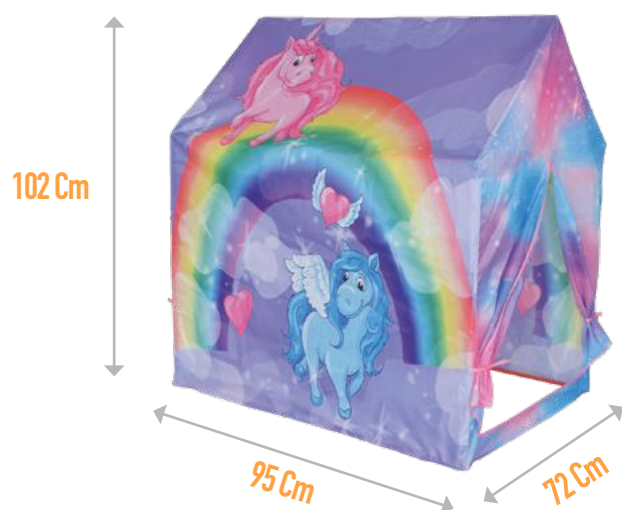

POPPI CARPA UNICORNIOS

Código sigma:

6872

Item:

8192

Bulto:

6 unidades

POPPI CARPA AUTO HELADOS