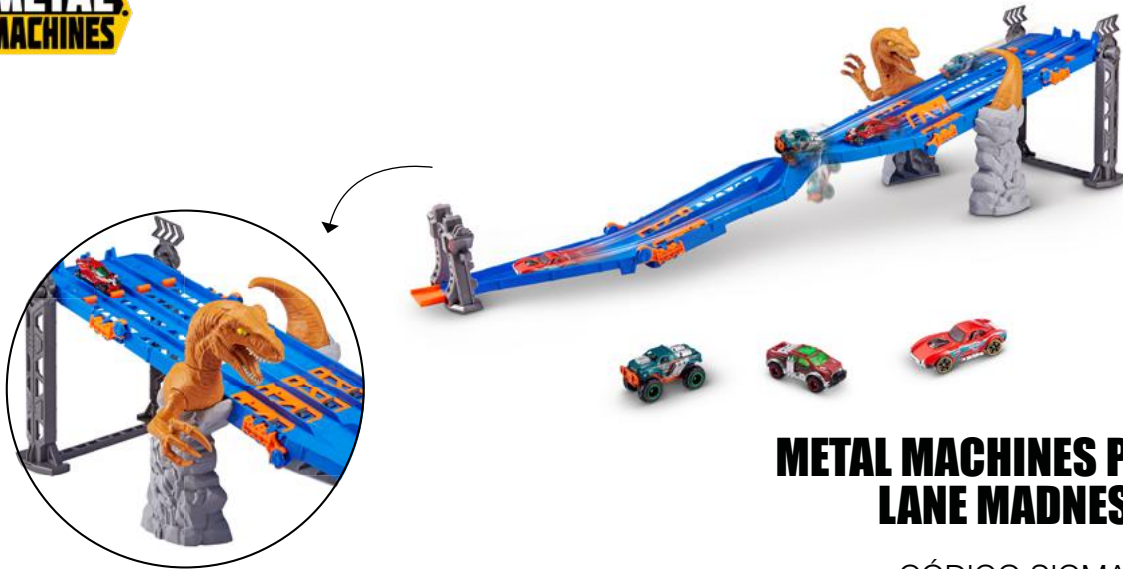

METAL MACHINES PLAYSET LANE MADNESS

CÓDIGO SIGMA:

7486

ITEM:

6740

BULTO:

4 UNIDADES