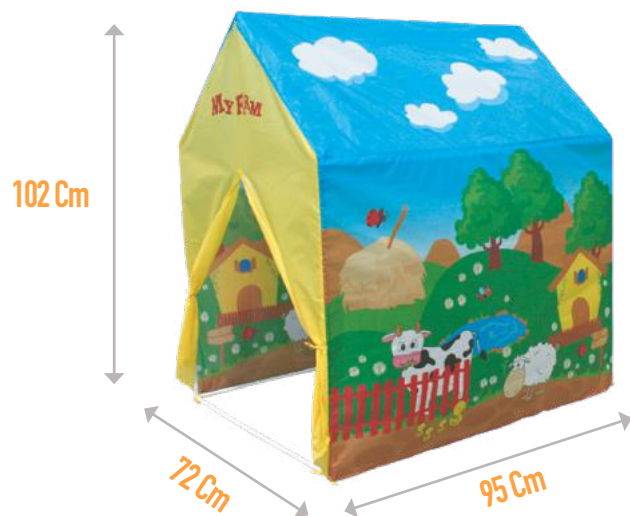

6 unidades

POPPI CARPA GRANJA

Código sigma:

2199

Item:

8706

Bulto:

6 unidades