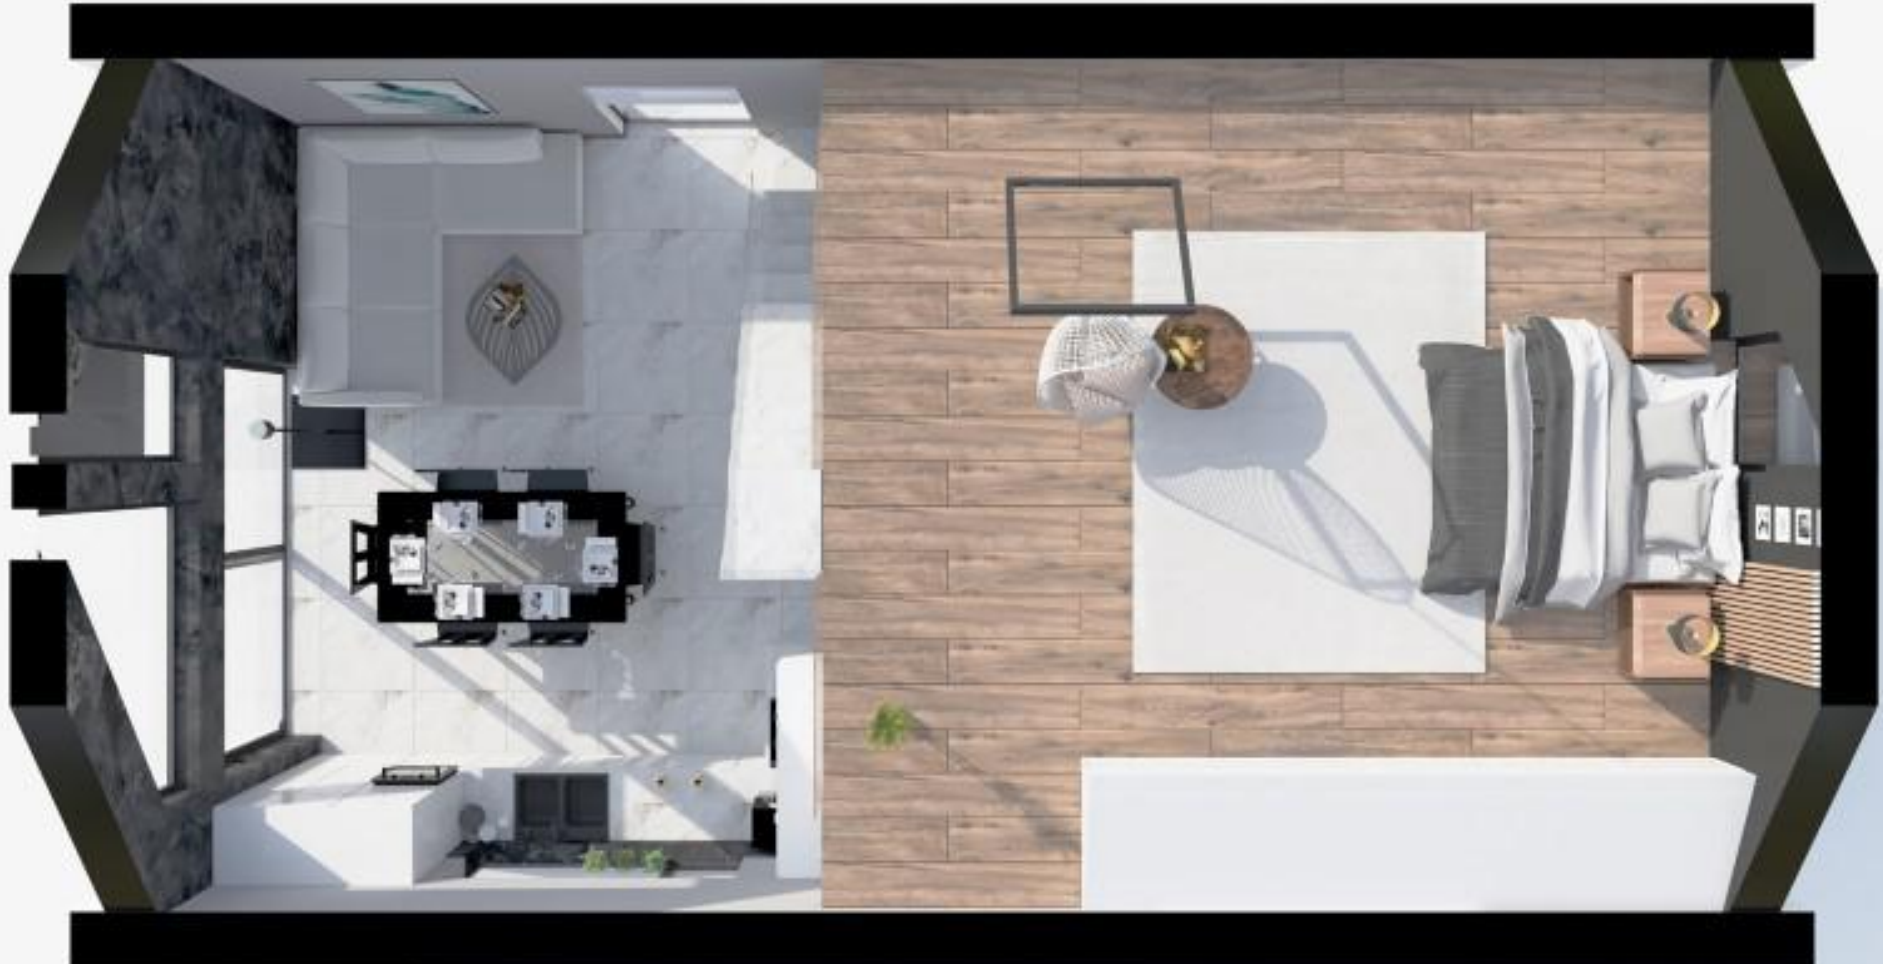

Forest Retreat

J. A. K. MODULES