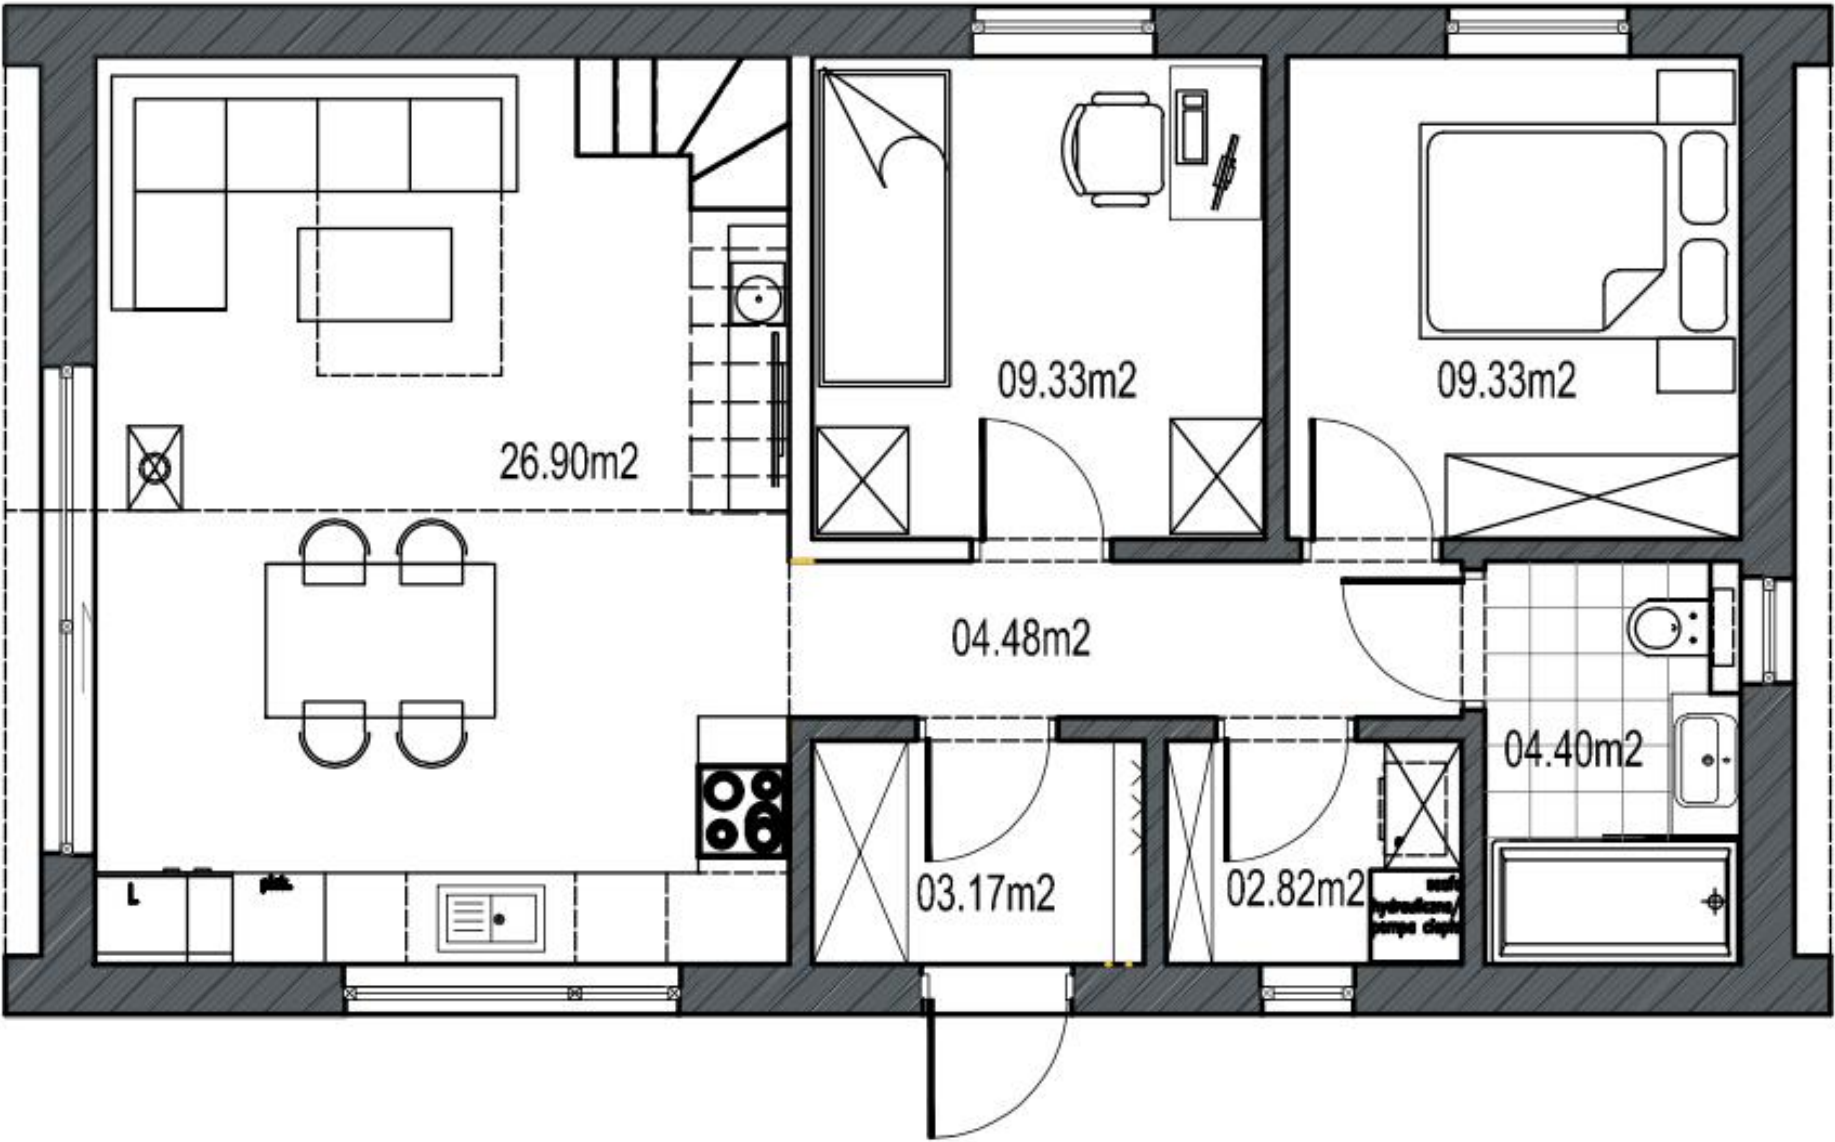

Forest Retreat

Begane grond