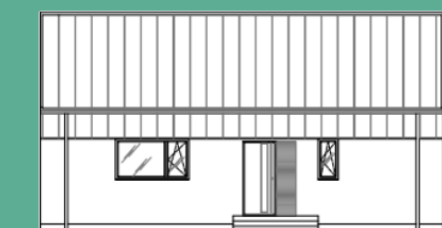

Forest Retreat

J. A. K. MODULES

Afmeting 11,92 m x 6,58 m x 6 m

bebouwd oppervlakte = 78,43 m²
bruikbare oppervlakte begane grond: 60,43m²
bruikbare oppervlakte mezzanine: 10,46 m²
netto vloeroppervlakte= 70,89 m²