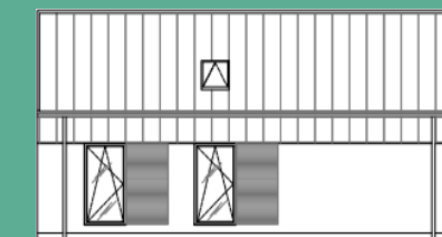

Forest Retreat

J. A. K. MODULES

Afmeting 11,92 m x 6,58 m x 6 m

bebouwd oppervlakte = 78,43 m²
bruikbare oppervlakte begane grond: 60,43m²
bruikbare oppervlakte mezzanine: 10,46 m²
netto vloeroppervlakte= 70,89 m²