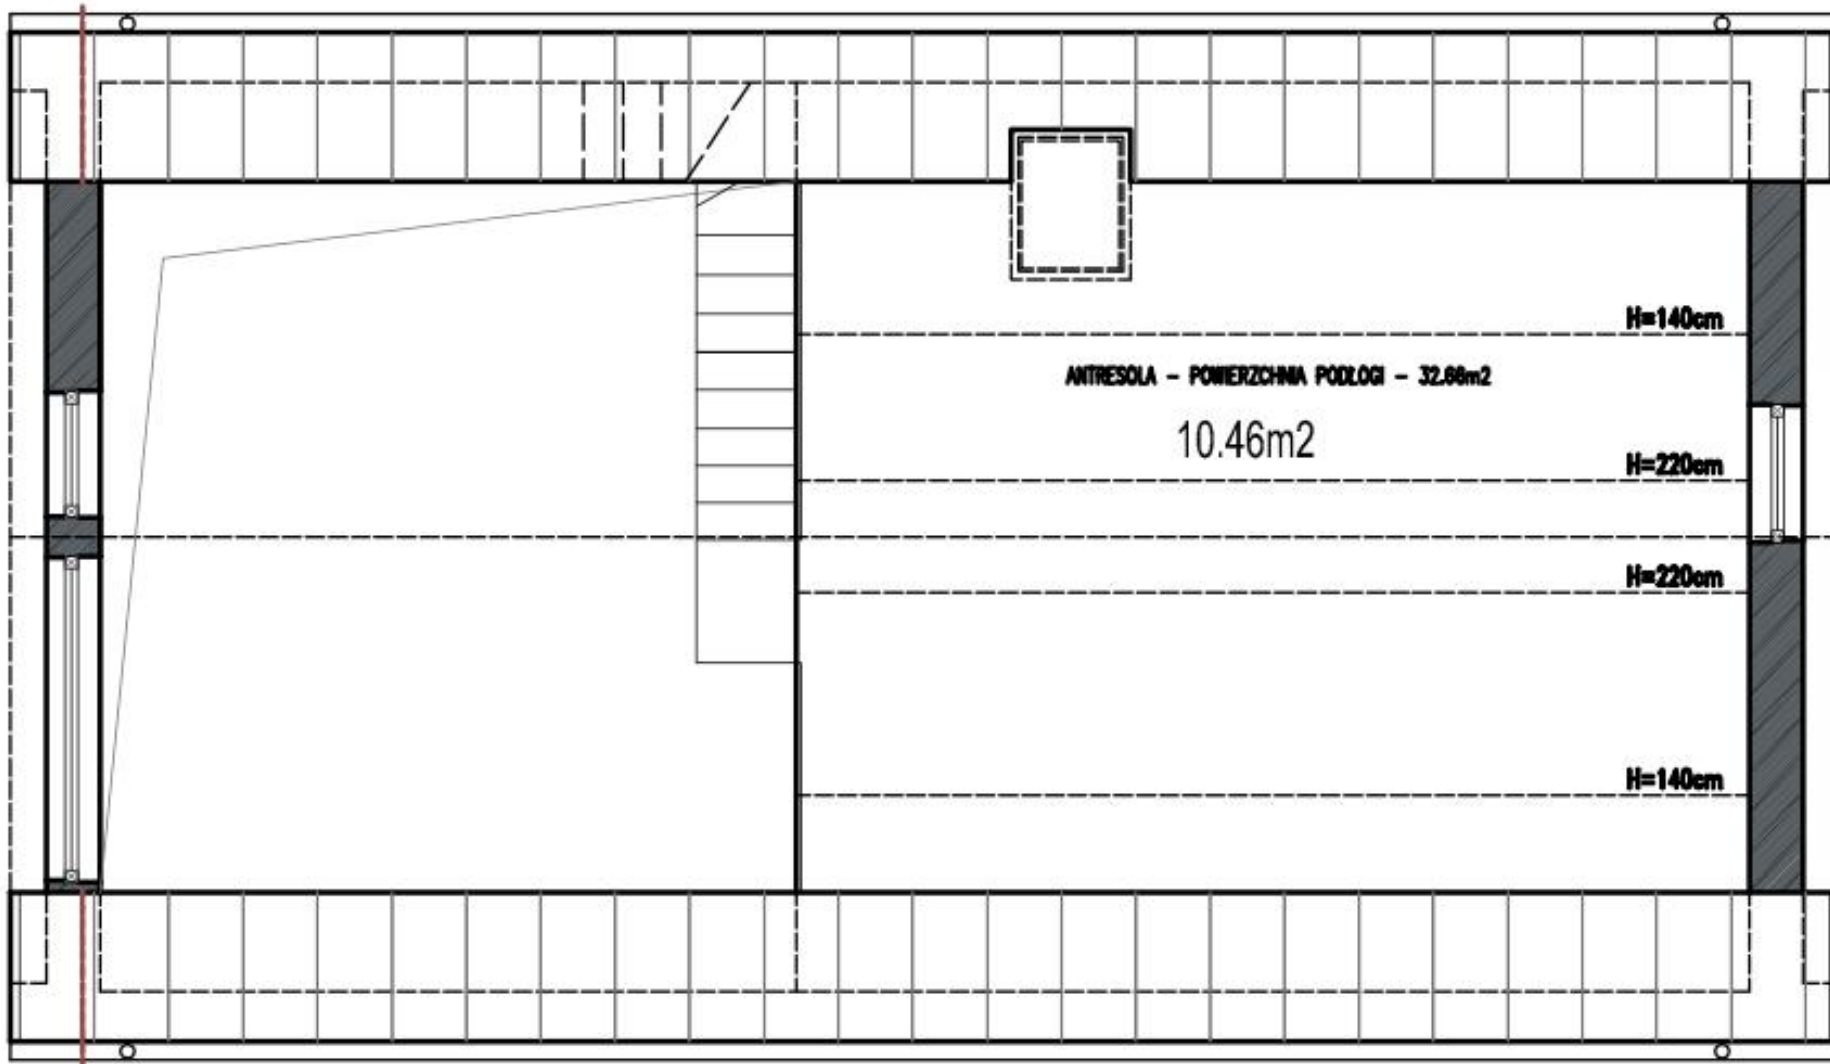

Forest Retreat

Entresol