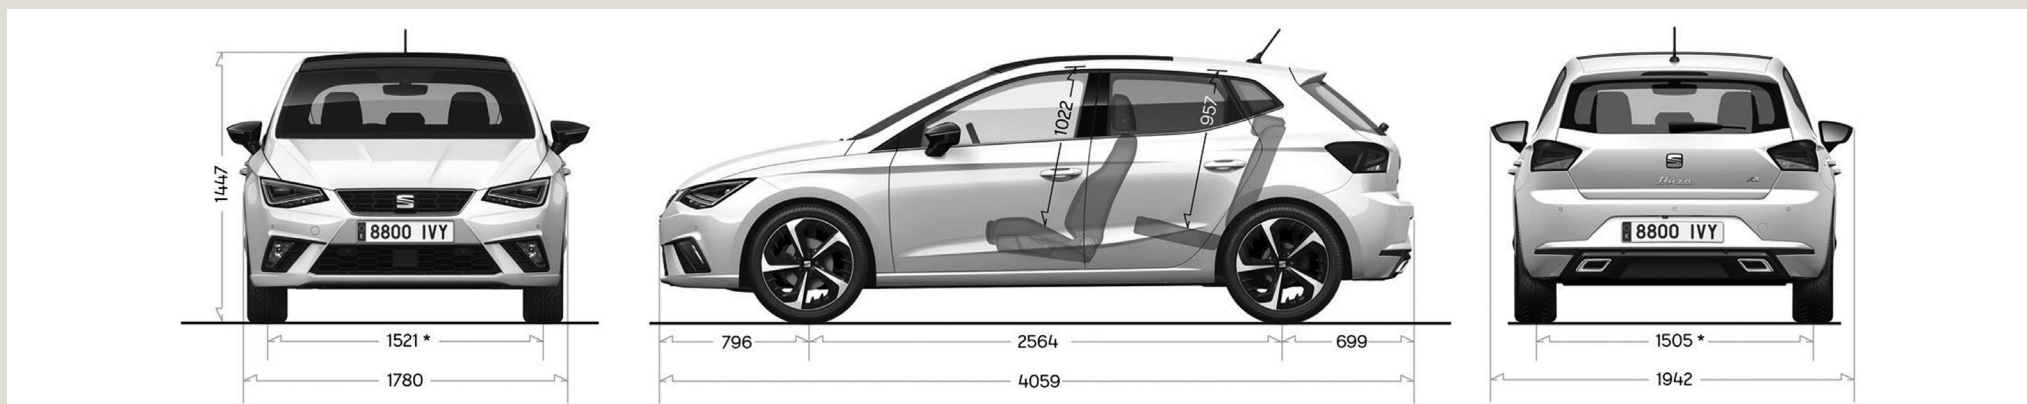

DATI TECNICI

Tecnico		1.0 EcoTSI	1.0 EcoTSI	1.5 EcoTSI (ACT)
		Stop / Start man. 6	Stop / Start DSG 7	Stop / Start DSG 7
Cambio				
Pesi				
Peso a vuoto (incl. autista 75 kg)	kg	1168	1178	1231
Peso totale	kg	1680	1700	1720
Carico rimorchiabile	kg	1100	1100	1200
Carico sul tetto	kg	75	75	75
Altre misure				
Volume bagagliaio, metodo di misurazione VDA	l	355	355	355
Volume del serbatoio	l	40	40	40
Diametro di svolta	m	10.6	10.6	10.6