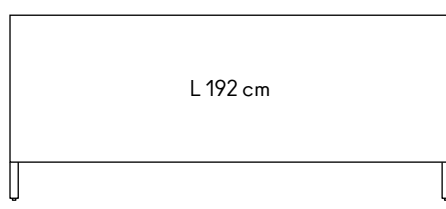

## MINIMAL DESIGN

**H 16 cm**

**H 32 cm**

	Nero Black Noir Schwarz Negro RAL 9011	Bianco White Blanc Weiß Blanco RAL 9016	Nero Black Noir Schwarz Negro RAL 9011	Bianco White Blanc Weiß Blanco RAL 9016
CARLOS / LE JARDIN / LEON / TORII 96 cm	IB51ZZ-096	IB51BB-096	IB52ZZ-096	IB52BB-096
ANISH / COMRĪ 128 cm	IB51ZZ1	IB51BB1	IB52ZZ1	IB52BB1
CARLOS / LE JARDIN / LEON 144 cm	IB51ZZ	IB51BB	IB52ZZ	IB52BB
ANISH / CARLOS / COMRĪ / LE JARDIN LEON / NOT RIDDLED / TIDE BUFFET & COMO' / TORII 192 cm	IB71ZZ	IB71BB	IB72ZZ	IB72BB
CARLOS / LE JARDIN / LEON 240 cm	IB81ZZ	IB81BB	IB82ZZ	IB82BB

L 96 cm

96  
37.8"

L 128 cm

128  
50.4"

L 144 cm

144  
56.7"

L 192 cm

192  
75.6"

L 240 cm

240  
94.5"

Prezzo Consigliato al Pubblico = Prezzo Minimo Pubblicizzabile  
2026/2027 Incoterms: Ex-Works Italy **IVA esclusa**

MSRP-Manufacturer's Suggested Retail Price = MAP-Minimum Advertised Price  
**VAT excluded** **Hors taxes** **Ohne MwSt** **IVA a parte**