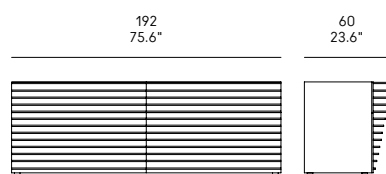

LACCATI LUCIDI

LACCATI OPACHI

BASAMENTI METALLICI

MODELLI CAD

MONTAGGIO E GARANZIA

Back Office Commerciale / Sales Back Office

Italia	0434 1979 102	ordini@horm.it		https://wa.me/3904341979102
World	+39 0434 1979 101	orders@horm.it		https://wa.me/3904341979101

IT – Struttura e frontali dei cassetti in pannelli di particelle di legno o in MDF nobilitati e laccati. Cassetti con guide autofrenanti e sponde in alluminio anodizzato.

EN – Structure and drawer fronts made from lacquered particleboard or MDF. Ripple-effect on the front is made from lacquered MDF. Drawers with self-locking slide runners and sides made from anodized aluminium.

FR – Structure et façades de tiroirs en panneaux de particules de bois ou de MDF laqués. Vagues sur la porte et façades de tiroirs en MDF laqué. Tiroirs avec glissières auto-freinantes et rebords en aluminium anodisé.

DE – Korpus und Frontseite der Schubladen aus lackierter Spanplatte oder MDF. Wellen auf der Tür und den Frontseiten der Schubladen aus lackierten MDF-Platten. Selbstbremsende Schubladen mit Raendern aus eloxiertem Aluminium.

ES – Estructura y frontales de los cajones de paneles de partículas de madera o de MDF lacados. Ondas sobre la puerta y sobre los frontales de los cajones realizadas con MDF lacado. Cajones con guías de extracción total con freno y bordes de aluminio anodizado.

BASAMENTI METALLICI
L'altezza dei contenitori include i piedini in ABS cm 2H. I piedini possono essere sostituiti da un basamento metallico cm 12H o 16H o 32H.

METAL BASIS
The height of the sideboards includes the ABS feet cm 2H. The feet can be replaced by a metal base cm 12H or 16H or 32H.