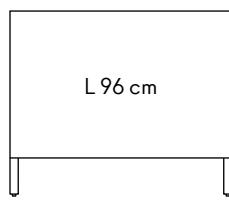

L 96 cm

7,5 81 7,5  
2,9" 31,9" 2,9"

L 128 cm

23,5 81 23,5  
9,2" 31,9" 9,2"

L 144 cm

23,5 97 23,5  
9,2" 38,2" 9,2"

L 192 cm

23,5 145 23,5  
9,2" 57,1" 9,2"

L 240 cm

23,5 193 23,5  
9,2" 38,2" 9,2"

## MINIMAL DESIGN

**H 16 cm**

**H 32 cm**

	Nero Black Noir Schwarz Negro RAL 9011	Bianco White Blanc Weiß Blanco RAL 9016	Nero Black Noir Schwarz Negro RAL 9011	Bianco White Blanc Weiß Blanco RAL 9016
CARLOS / LE JARDIN / LEON / TORII 96 cm	IB51ZZ-096	IB51BB-096	IB52ZZ-096	IB52BB-096
ANISH / COMRĪ 128 cm	IB51ZZ1	IB51BB1	IB52ZZ1	IB52BB1
CARLOS / LE JARDIN / LEON 144 cm	IB51ZZ	IB51BB	IB52ZZ	IB52BB
ANISH / CARLOS / COMRĪ / LE JARDIN LEON / NOT RIDDLED / TIDE BUFFET & COMO' / TORII 192 cm	IB71ZZ	IB71BB	IB72ZZ	IB72BB
CARLOS / LE JARDIN / LEON 240 cm	IB81ZZ	IB81BB	IB82ZZ	IB82BB

L 96 cm

96  
37.8"

L 128 cm

128  
50.4"

L 144 cm

144  
56.7"

L 192 cm

192  
75.6"