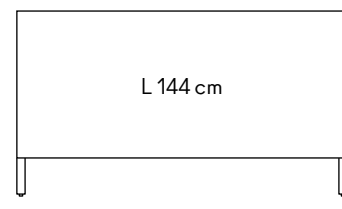

L 240 cm

23,5 193 23,5  
9,2" 38,2" 9,2"

## MINIMAL DESIGN

**H 16 cm**

**H 32 cm**

	Nero Black Noir Schwarz Negro RAL 9011	Bianco White Blanc Weiß Blanco RAL 9016	Nero Black Noir Schwarz Negro RAL 9011	Bianco White Blanc Weiß Blanco RAL 9016
CARLOS / LE JARDIN / LEON / TORII 96 cm	IB51ZZ-096	IB51BB-096	IB52ZZ-096	IB52BB-096
ANISH / COMRĪ 128 cm	IB51ZZ1	IB51BB1	IB52ZZ1	IB52BB1
CARLOS / LE JARDIN / LEON 144 cm	IB51ZZ	IB51BB	IB52ZZ	IB52BB
ANISH / CARLOS / COMRĪ / LE JARDIN LEON / NOT RIDDLED / TIDE BUFFET & COMO' / TORII 192 cm	IB71ZZ	IB71BB	IB72ZZ	IB72BB
CARLOS / LE JARDIN / LEON 240 cm	IB81ZZ	IB81BB	IB82ZZ	IB82BB

L 96 cm

96  
37.8"

L 128 cm

128  
50.4"

L 144 cm

144  
56.7"

L 192 cm

192  
75.6"

L 240 cm

240  
94.5"

Prezzo Consigliato al Pubblico = Prezzo Minimo Pubblicizzabile  
2026/2027 Incoterms: Ex-Works Italy **IVA esclusa**

MSRP-Manufacturer's Suggested Retail Price = MAP-Minimum Advertised Price  
**VAT excluded** **Hors taxes** **Ohne MwSt** **IVA a parte**