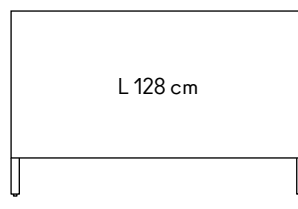

L 240 cm

23,5 193 23,5  
9,2" 38,2" 9,2"

## MINIMAL DESIGN

**H 16 cm**

**H 32 cm**

	Nero Black Noir Schwarz Negro RAL 9011	Bianco White Blanc Weiß Blanco RAL 9016	Nero Black Noir Schwarz Negro RAL 9011	Bianco White Blanc Weiß Blanco RAL 9016
CARLOS / LE JARDIN / LEON / TORII 96 cm	IB51ZZ-096	IB51BB-096	IB52ZZ-096	IB52BB-096
ANISH / COMRĪ 128 cm	IB51ZZ1	IB51BB1	IB52ZZ1	IB52BB1
CARLOS / LE JARDIN / LEON 144 cm	IB51ZZ	IB51BB	IB52ZZ	IB52BB
ANISH / CARLOS / COMRĪ / LE JARDIN LEON / NOT RIDDLED / TIDE BUFFET & COMO' / TORII 192 cm	IB71ZZ	IB71BB	IB72ZZ	IB72BB
CARLOS / LE JARDIN / LEON 240 cm	IB81ZZ	IB81BB	IB82ZZ	IB82BB

L 96 cm

96  
37.8"

L 128 cm

128  
50.4"

L 144 cm

144  
56.7"

L 192 cm

192  
75.6"

L 240 cm

240  
94.5"

Prezzo Consigliato al Pubblico = Prezzo Minimo Pubblicizzabile  
2026/2027 Incoterms: Ex-Works Italy **IVA esclusa**

MSRP-Manufacturer's Suggested Retail Price = MAP-Minimum Advertised Price  
**VAT excluded** **Hors taxes** **Ohne MwSt** **IVA a parte**