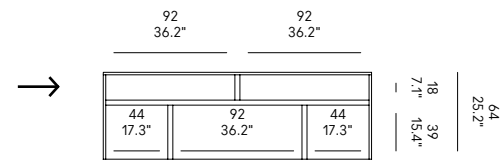

MISURE INTERNE
INTERNAL DIMENSIONS
DIMENSIONS INTERNES
INNENMASSE
DIMENSIONES INTERNAS