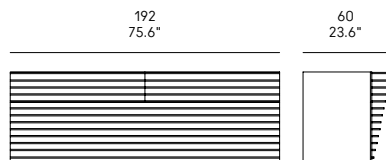

LACCATI LUCIDI

LACCATI OPACHI

MODELLI CAD

BASAMENTI METALLICI

MONTAGGIO E GARANZIA

Back Office Commerciale / Sales Back Office

Italia	0434 1979 102	ordini@horm.it		https://wa.me/3904341979102
World	+39 0434 1979 101	orders@horm.it		https://wa.me/3904341979101

IT – Struttura, anta a ribalta e frontali dei cassetti in pannelli di particelle di legno nobilitati e laccati. Onde sull'anta e sui frontali dei cassetti realizzate in MDF laccato. Cassetti con guide autofrenanti e sponde in alluminio anodizzato.

EN – Structure, flap door and drawer fronts made from lacquered particleboard or MDF. Ripple-effect on door and drawer fronts made from lacquered MDF. Drawers with self-locking slide runners and sides made from anodized aluminium.

FR – Structure, porte à battant et façades de tiroirs en panneaux de particules de bois ou de MDF laqués. Vagues sur la porte et façades de tiroirs en MDF laqué. Tiroirs avec glissières auto-freinantes et rebords en aluminium anodisé.

DE – Korpus, Klapptüren und Frontseite der Schubladen aus lackierter Spanplatte oder MDF. Wellen auf der Tür und den Frontseiten der Schubladen aus lackierten MDF-Platten. Selbstbremsende Schubladen mit Raendern aus eloxiertem Aluminium.

ES – Estructura, puerta abatible y frontales de los cajones de paneles de partículas de madera o de MDF lacados. Ondas sobre la puerta y sobre los frontales de los cajones realizadas con MDF lacado. Cajones con guías de extracción total con freno y bordes de aluminio anodizado.