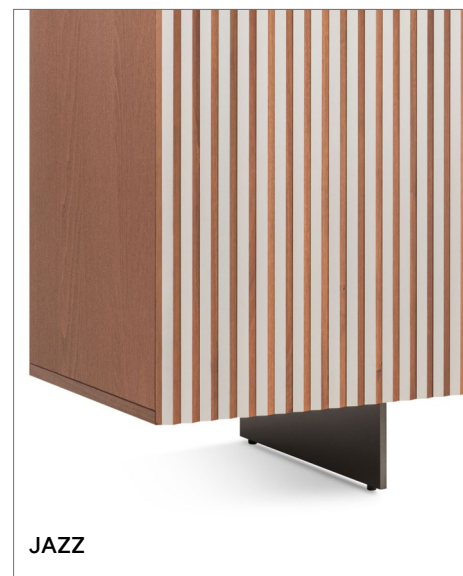

JAZZ

Prezzo Consigliato al Pubblico = Prezzo Minimo Pubblicizzabile
2026/2027 Incoterms: Ex-Works Italy IVA esclusa

MSRP-Manufacturer's Suggested Retail Price = MAP-Minimum Advertised Price
VAT excluded Hors taxes Ohne MwSt IVA a parte