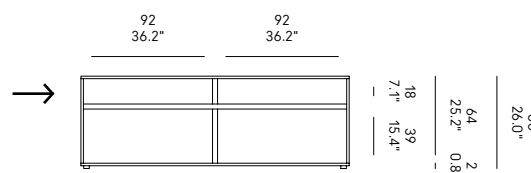

**MISURE INTERNE
INTERNAL DIMENSIONS
DIMENSIONS INTERNES
INNENMASSE
DIMENSIONES INTERNAS**

		Nero Black Noir Schwarz Negro RAL 9011	Bianco White Blanc Weiß Blanco RAL 9016	Grigio Grey Gris Grau Gris RAL 7037	Beige Beige Beige Beige Beige RAL 7006	Rosso vino Wine red Rouge vin Weinrot Rojo vino RAL 3005	Bruno Brown Brun Braun Parduzco RAL 7013	Grafite Graphite Graphite Graphit Grafito RAL 7024
cm 192 x 60 x 66H 75.6" x 23.6" x 26"H	LUCIDO GLOSSY BRILLANT GLÄNZEND BRILLANTE	EW835Z-L	EW835B-L	EW835GP-L	EW835GB-L	EW835RV-L	EW835GR-L	EW835H-L
	OPACO MATT MAT MATT OPACO	EW835Z	EW835B	EW835GP	EW835GB	EW835RV	EW835GR	EW835H