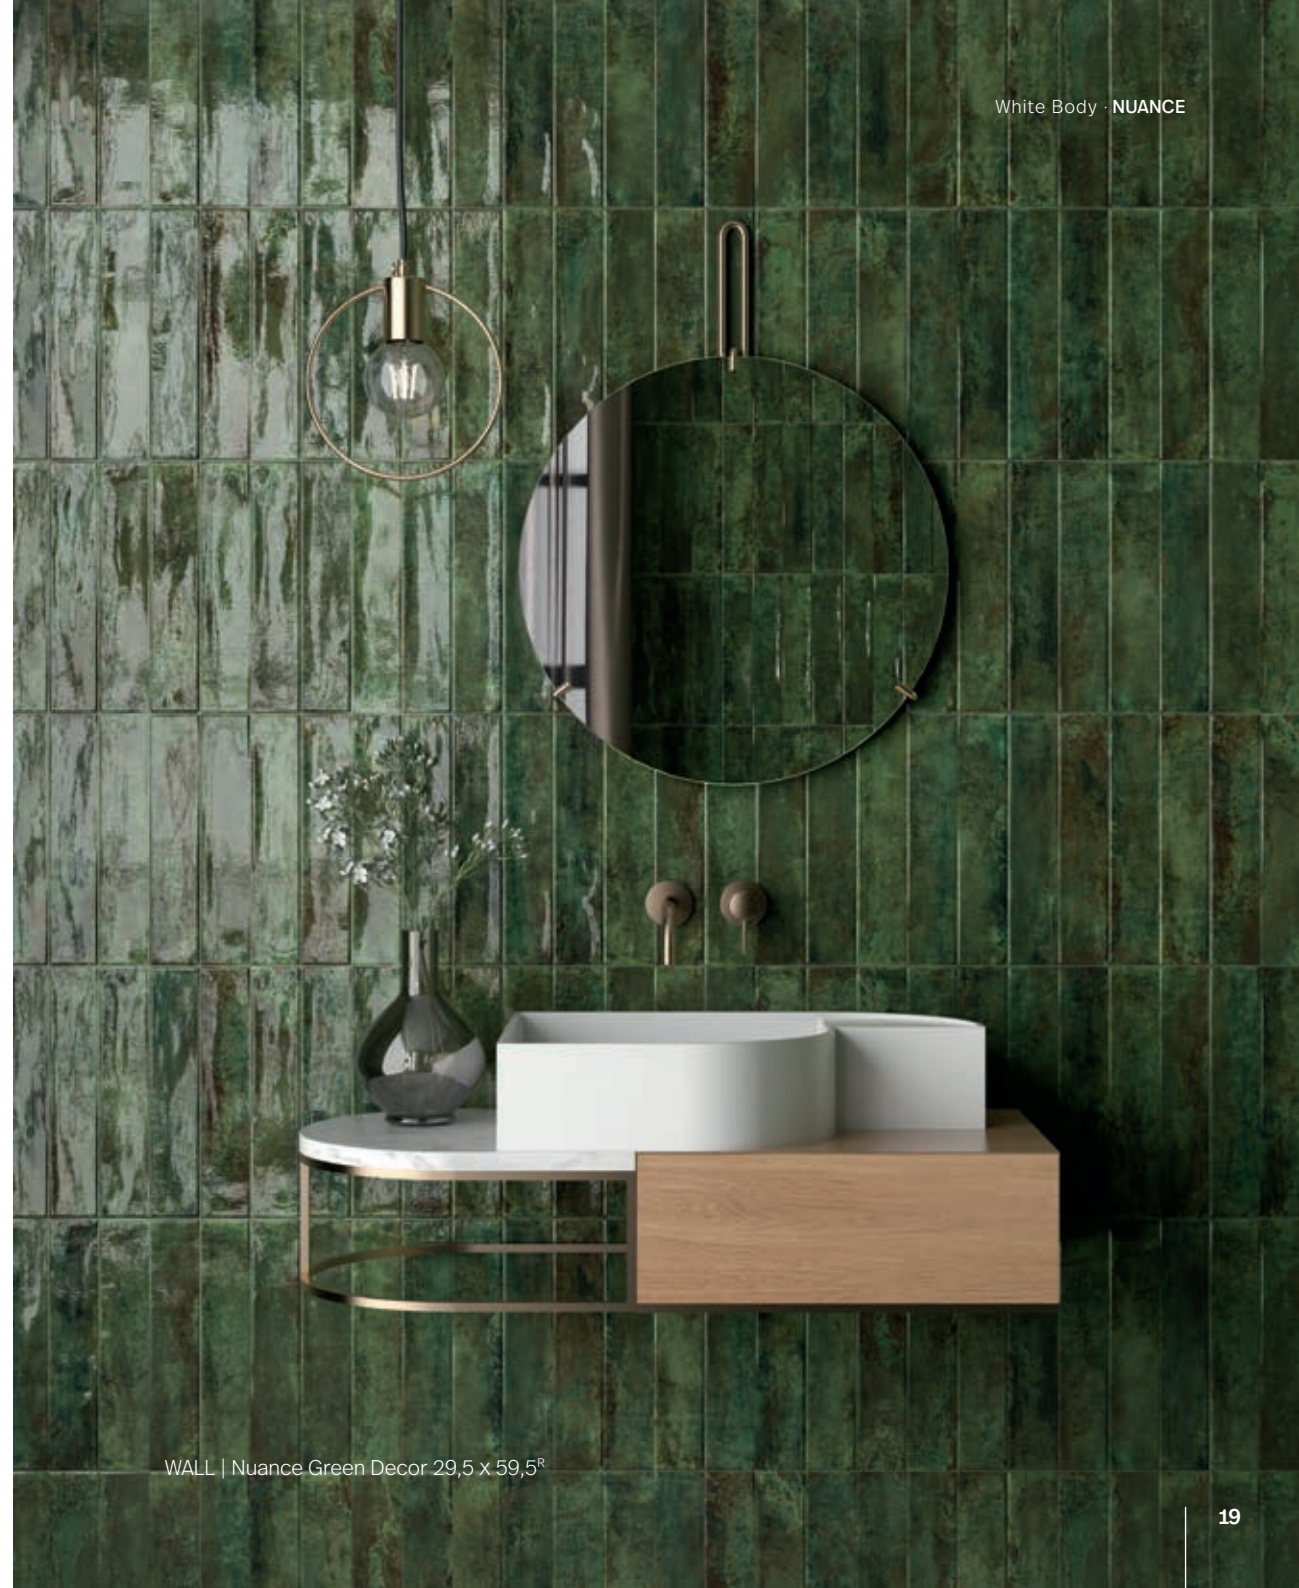

Nuance Delicate White
29,5 x 59,5" 228774 M64

Nuance Delicate Beige
29,5 x 59,5" 228773 M64

Nuance Blue Decor
29,5 x 59,5" 227762 M63

Nuance Green Decor
29,5 x 59,5" 227765 M63

White Body - NUANCE

WALL | Nuance Green Decor 29,5 x 59,5"