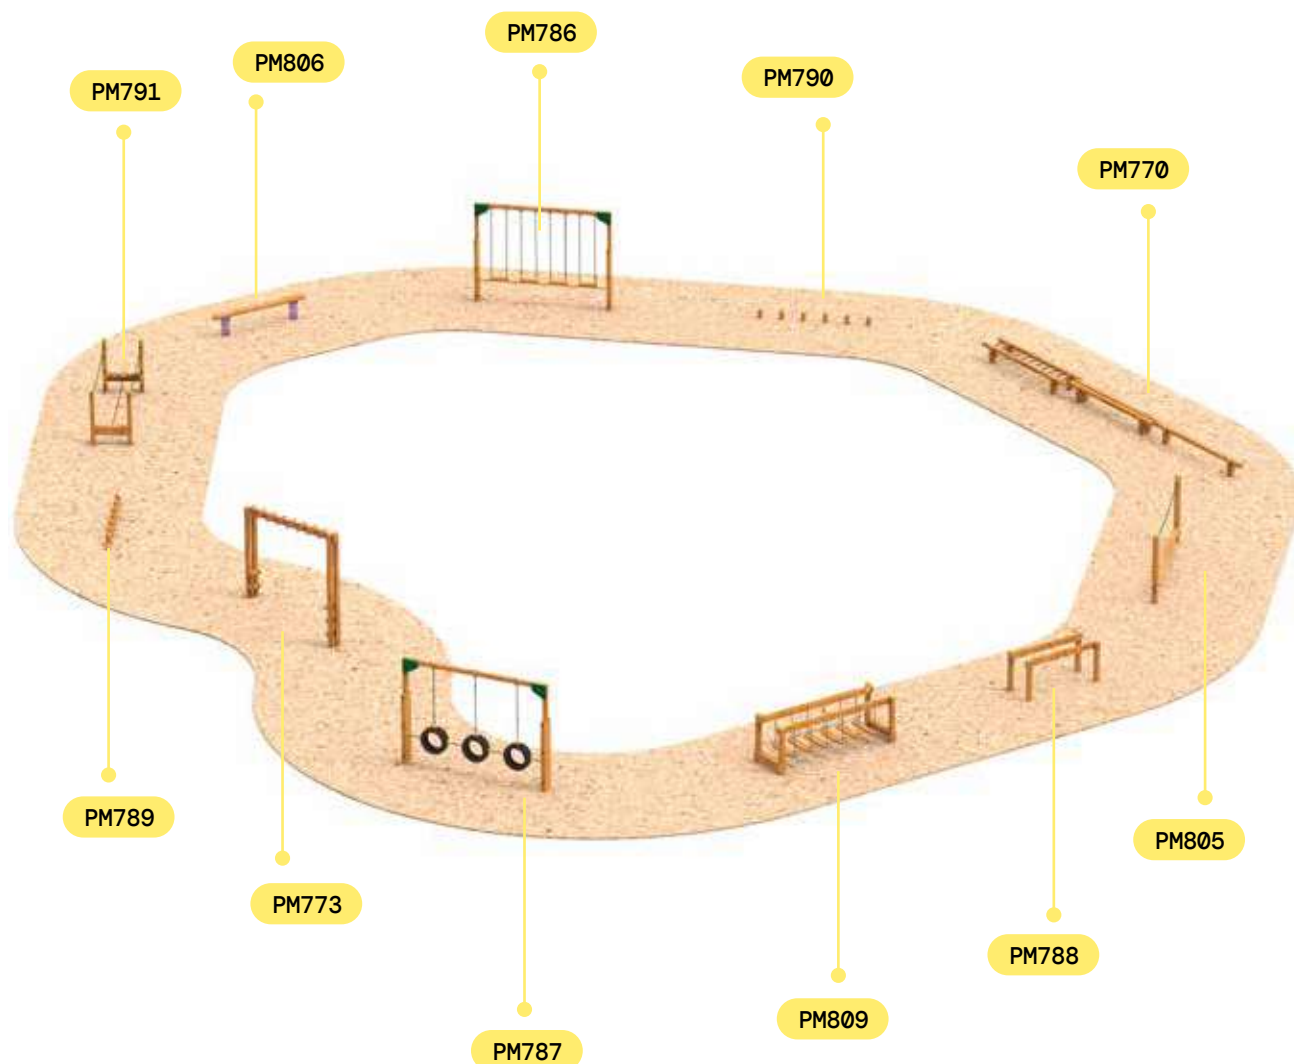

INFORMATION DU PRODUIT

RÉFÉRENCE	NOM	ÂGE D'UTILISATION	HAUTEUR DE CHUTE LIBRE	SURFACE D'IMPACT	OPTION BOIS TECHNOLOGIQUE
PT900	PYRAMIDE DE CORDES (hauteur 2,5m.)	3-12 Ans	0,95 m	Ø 6,80 m	
PT901	PYRAMIDE DE CORDES (hauteur 4,5m.)	3-12 Ans	2,42 m	Ø 11 m	
PM822	GYMNASE HEXAGONAL	3-12 Ans	2,21 m	6,16 x 6,62 m	✓
PM524	LABYRINTHE RÚSTICO	3-12 Ans	2,04 m	5,29 x 5,29 m	
PM792	MUR D'ESCALADE MODULAIRE	> 3 Ans	0,20 m	4,50 x 3,10 m	
PM793	MUR D'ESCALADE MODULAIRE (prises d'escalade sur les deux faces)	> 3 Ans	0,20 m	4,50 x 3,10 m	

CIRCUIT D'ÉQUILIBRE

Apprenez à bouger de façon amusante et stimulante.

PM795

CIRCUIT D'ÉQUILIBRE
COMPLET

INFORMATION DU PRODUIT

RÉFÉRENCE	NOM	ÂGE D'UTILISATION	HAUTEUR DE CHUTE LIBRE	SURFACE D'IMPACT
PM791	PONT FLOTTANT	> 3 Ans	0,45 m	6,36 x 3,9 m
PM806	POUTRE À RESSORTS	> 3 Ans	0,55 m	4,4 x 2,2 m
PM786	PASSAGE OSCILLANT	> 3 Ans	0,57 m	6,16 x 3,27 m
PM790	PAS JAPONAIS SIMPLE	> 3 Ans	0,25 m	5,62 x 3,12 m
PM770	POUTRES D'ÉQUILIBRE	> 3 Ans	0,39 m	12 x 3,62 m
PM789	PAS JAPONAIS 2 NIVEAUX	> 3 Ans	0,30 m	5,76 x 3,12 m
PM773	PASSAGE SUSPENDU	> 3 Ans	2,50 m	6,48 x 4,82 m
PM787	PASSAGE OSCILLANT À PNEUS	> 3 Ans	0,87 m	6,16 x 3,27 m
PM809	ESCALIER OSCILLANT HORIZONTAL	> 3 Ans	0,28 m	5,83 x 3,90 m
PM788	BARRES PARALLÈLES	> 3 Ans	0,90 m	4,8 x 3,72 m
PM805	ROULEAU D'ÉQUILIBRE	> 3 Ans	0,40 m	6,48 x 3,14 m