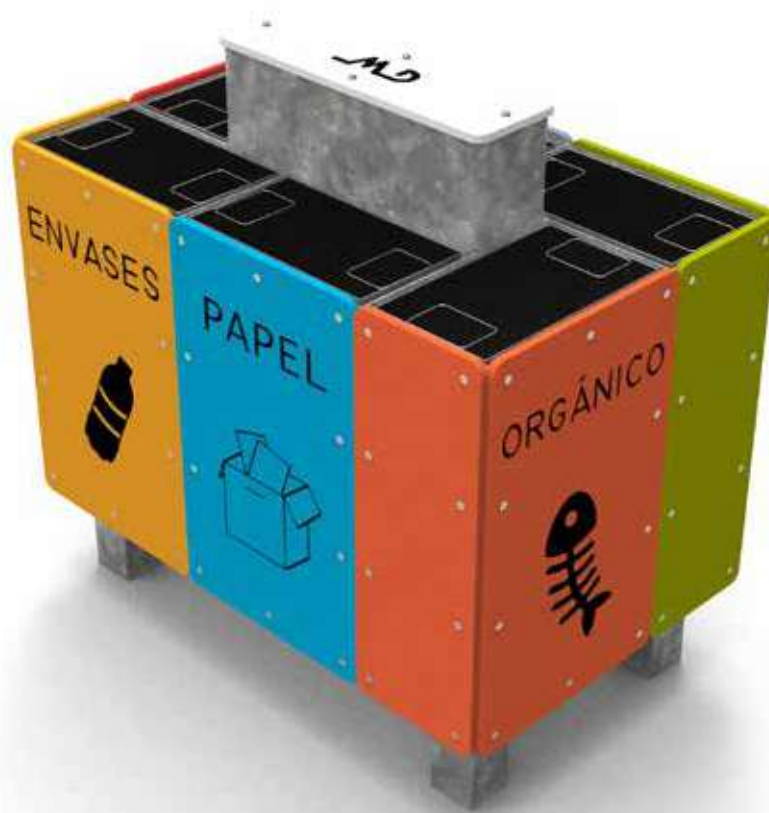

POUBELLES DE TRI SÉLECTIF

MP252