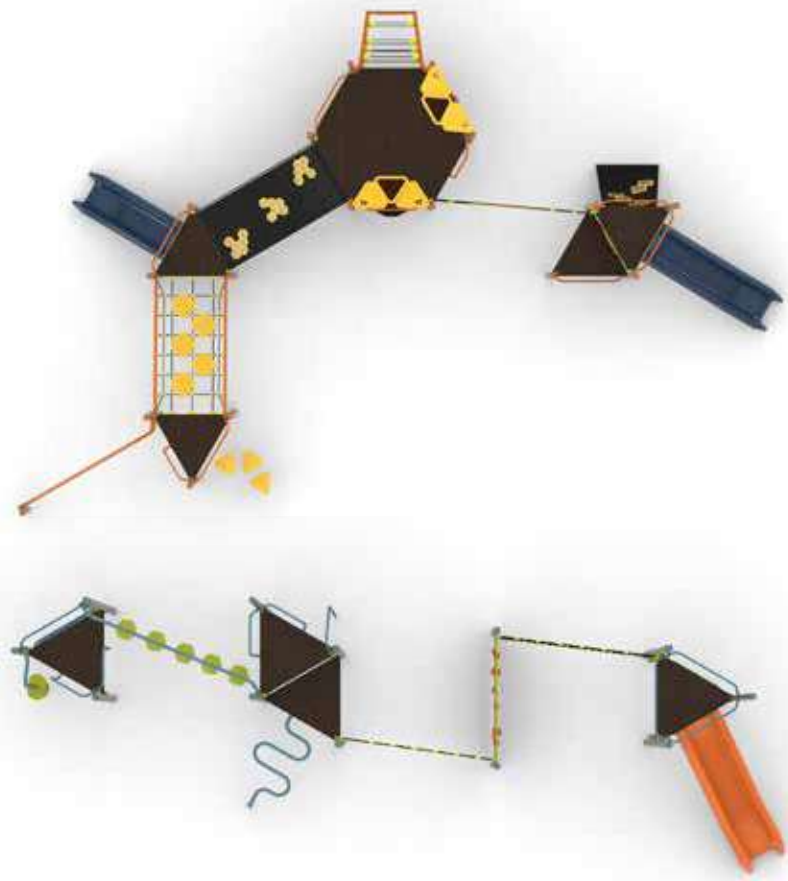

DINAPLAY est une nouvelle gamme d'aires de jeux modulaires, ajoutée au catalogue de cette année. Conçue pour offrir des solutions de jeu flexibles et modernes, son design dynamique permet de combiner différents modules et de personnaliser leur agencement, s'adaptant ainsi à différents espaces, âges et styles de jeu. La structure en acier galvanisé, associée à l'utilisation de matériaux recyclés, assure robustesse, durabilité et un entretien minimal. Une solution polyvalente et durable qui évolue avec l'environnement et élargit les possibilités de jeu en extérieur.