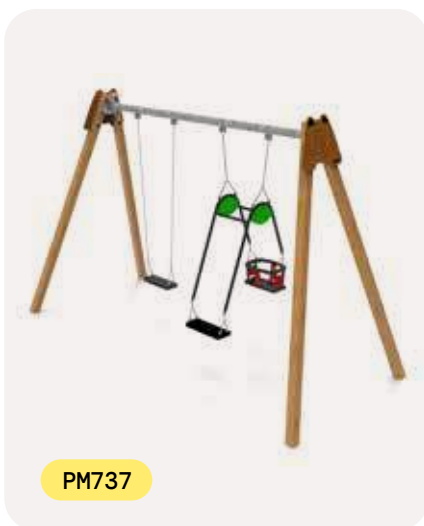

PM734

BALANÇOIRE TRIPLE HERMIDA

PM736

PM737

PM731TM

INFORMATION DU PRODUIT

RÉFÉRENCE	NOM	ÂGE D'UTILISATION	HAUTEUR DE CHUTE LIBRE	SURFACE D'IMPACT	INCLUSIF
PM734	BALANÇOIRE TRIPLE HERMIDA	3-12 Ans	1,55 m	9,90 x 7,83 m	✓
PM736	BALANÇOIRE JANO	Tout âge	1,86 m	7,83 x 5,85 m	✓
PM737	BALANÇOIRE LABRA	Tout âge	1,86 m	7,83 x 7,35 m	✓
PM731TM	BALANÇOIRE MONTAGNE en bois technologique	1-6 Ans	1,42 m	7,83 x 6,24 m