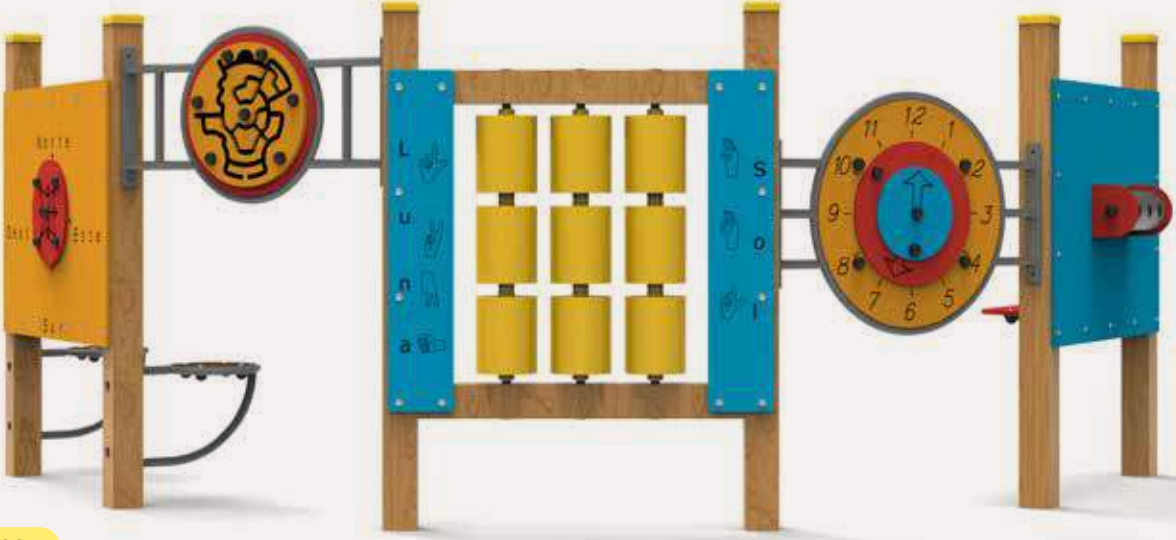

PM807

MOBILIER URBAIN

**PLUS QUE DES ZONES URBAINES,
DES ESPACES DE RENCONTRE.**

Notre mobilier urbain est conçu pour transformer chaque espace en un lieu plus confortable, accessible et dynamique. Bancs, corbeilles, jardinières et autres produits sont fabriqués avec des matériaux durables et des finitions raffinées. Cet équipement fonctionnel contribue également à créer des espaces de rencontre et de convivialité, renforçant ainsi le tissu social et l'identité au sein de chaque communauté.