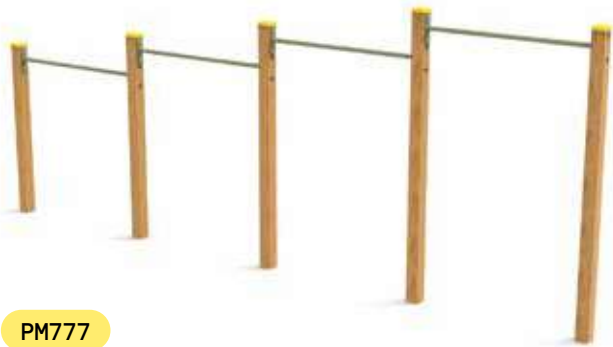

PM783

SAUTE-MOUTON

PM771

PM775

PM777

PM773

PM770

PM784

INFORMATION DU PRODUIT

RÉFÉRENCE	NOM	DIMENSIONS	POIDS	HAUTEUR DE CHUTE LIBRE	ESPACE DE SÉCURITÉ
PM783	SAUTE-MOUTON (4 unités)	Ø 0,12 x 0,84 m	15 kg	0,84 m	4,26 x 5,51 m
PM771	SAUTE-MOUTON (jeu de 4 unités)	1,66 x 1,35 x 2,50 m	50 kg	2,39 m	5,85 x 5,53 m
PM775	PETITS SAUTS (jeu de 4 unités)	Ø 0,12 x 0,26 m	10 kg	0,26 m	4,75 x 3,79 m
PM777	BARRES DE SUSPENSION	5,05 x 0,09 x 2 m	51,2 kg	0,90 m	8,05 x 3,09 m
PM773	PASSAGE SUSPENDU	3,50 x 0,48 x 2,50 m	30 kg	1,50 m	6,48 x 3,48 m
PM770	POUTRES D'ÉQUILIBRE	9 x 0,62 x 0,39 m	30 kg	0,39 m	12 x 3,62 m
PM784	BARRES DE FLEXION trois niveaux	3,81 x 0,09 x 0,77 m	-	0,67 m	3,09 x 6,81 m