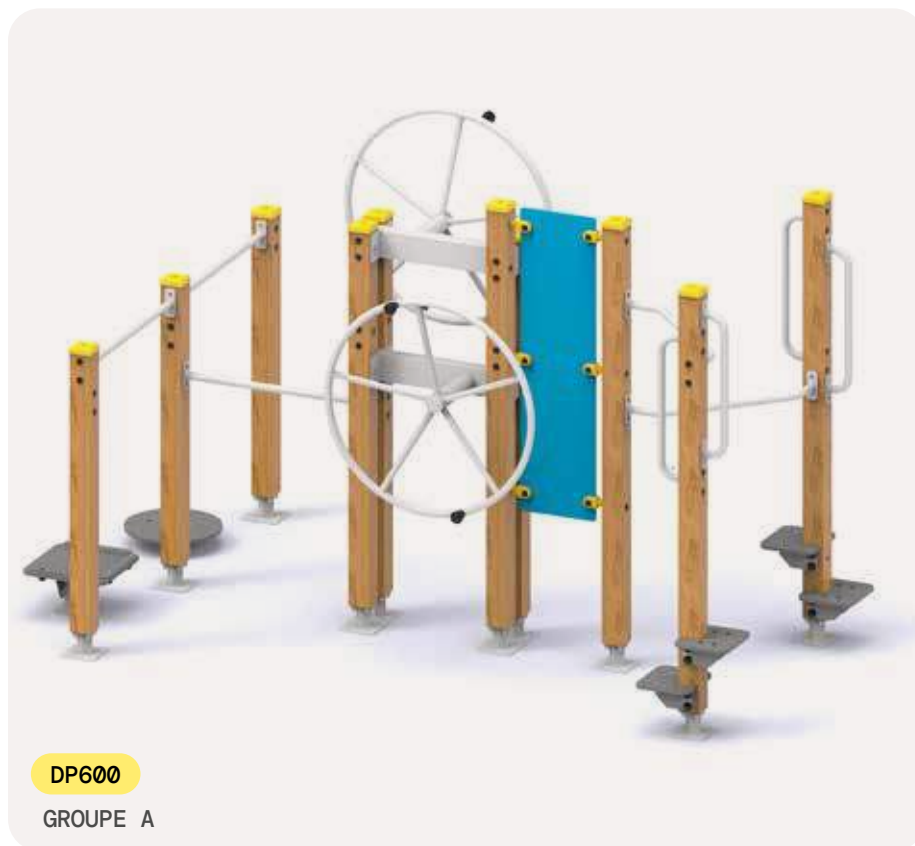

DP910

DP907

DP903

DP914

DP918

INFORMATION DU PRODUIT

RÉFÉRENCE	NOM	DIMENSIONS	POIDS	HAUTEUR DE CHUTE LIBRE	ESPACE DE SECURITE
DP920	PARC MD STREET WORKOUT K	5,23 x 2,88 x 2,52 m	325 kg	1,41 m	8,23 x 5,88 m
DP909	CUBE	1,48 x 1,48 x 2,22 m	22,4 kg	1,11 m	4,48 x 4,48 m
DP905	MONKEY BAR « SERPENT »	2,25 x 0,67 x 2,52 m	16,71 kg	1,41 m	5,25 x 3,67 m
DP908	BARRES DE TRACTION	1,48 x 0,08 x 2,42 m	22,4 kg	1,31 m	4,48 x 3,08 m
DP916	TRACTIONS D'EXTENSION	1,41 x 0,95 x 2,74 m	50 kg	1,41 m	4,41 x 3,95 m
DP911	BARRE DE TRACTION hauteur 1,30 m	1,48 x 0,08 x 1,44 m	16,05 kg	0,33 m	4,48 x 3,08 m
DP917	BANC ABDOMINAUX INCLINÉ	1,65 x 0,76 x 1,42 m	-	0,84 m	4,66 x 3,76 m
DP910	MONKEY BAR espaliers horizontaux	1,48 x 1,89 x 2,52 m	27,71 kg	1,41 m	4,89 x 4,48 m
DP907	BARRE DE FLEXION trois niveaux	4,27 x 0,08 x 1,42 m	16,05 kg	0,31 m	7,27 x 3,08 m
DP903	BARRES PARALLELES	2,17 x 0,59 x 1,4 m	40 kg	0,40 m	5,17 x 3,59 m
DP914	BARRES PARALLELES INCLINEES	1,80 x 0,89 x 1,50 m	40 kg	0,50 m	4,80 x 3,89 m
DP918	ANNEAUX	1,91 x 0,89 x 2,50 m	23 kg	0,98 m	5,06 x 3,08 m

PARCOURS DE SANTÉ SÉNIORS VITAL

INFORMATION DU PRODUIT

RÉFÉRENCE	NOM	DIMENSIONS	POIDS	HAUTEUR DE CHUTE LIBRE	ESPACE DE SÉCURITÉ
DP600	GROUPE A, COMBINE 4 ACTIVITÉS	3,25 x 1,89 x 2,09 m	150 kg	0,56 m	6,25 x 4,89 m
DP600A1	GROUPE A, ROUES À MAINS	0,94 x 1,19 x 2,09 m	53 kg	-	4,19 x 3,94 m
DP600A3	GROUPE A, BALANCIER DE HANCHES	0,99 x 0,64 x 1,32 m	17 kg	0,21 m	3,99 x 3,64 m
DP600A4	GROUPE A, ROTATION DE HANCHES	0,99 x 0,54 x 1,32 m	17 kg	0,07 m	3,99 x 3,54 m
DP600A2	GROUPE A, ECHELONS	0,86 x 1,5 x 1,91 m	55 kg	0,57 m	4,50 x 3,86 m