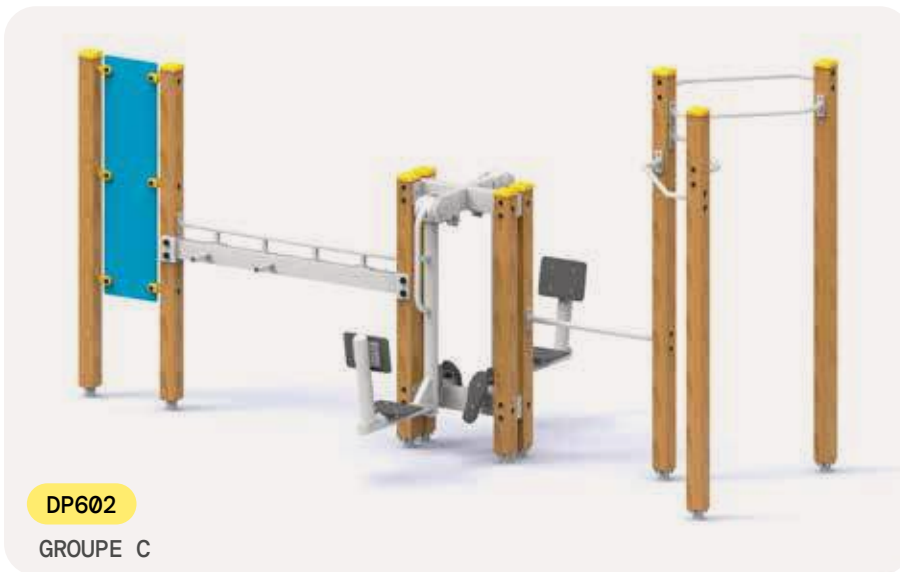

DP601
GROUPE B