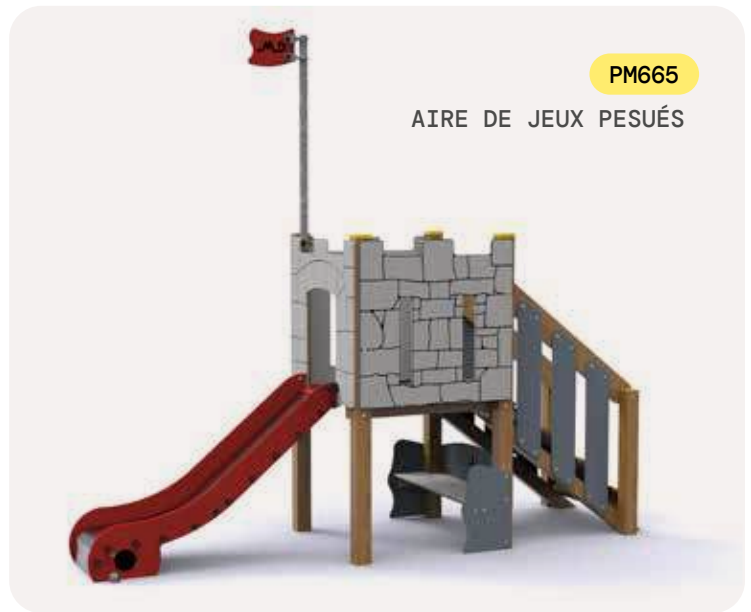

SÉRIE LE CHÂTEAU

Chevaliers, princesses, châteaux et aventures pour tous.

PM673

AIRE DE JEUX MIENGO

La Série Le Château invite les enfants à pénétrer dans un monde fantastique où ils peuvent imaginer des missions, explorer des passages secrets, galoper vers de nouvelles aventures ou devenir les héros de leur propre histoire. Ce décor médiéval stimule le jeu symbolique et l'expression créative, tandis que la variété des activités – partant de défis physiques aux interactions plus calmes – offre de multiples façons d'explorer, de collaborer et de profiter de cet espace.

INFORMATION DU PRODUIT

RÉFÉRENCE	NOM	ÂGE D'UTILISATION	HAUTEUR DE CHUTE LIBRE	SURFACE D'IMPACT
PM673	AIRE DE JEUX MIENGO	1-6 Ans	0,90 m	7,24 x 7,23 m

PM666

AIRE DE JEUX
ASTILLERO

PM665

AIRE DE JEUX PESUÉS

PM820

PM802

PF054

INFORMATION DU PRODUIT

RÉFÉRENCE	NOM	ÂGE D'UTILISATION	HAUTEUR DE CHUTE LIBRE	SURFACE D'IMPACT	OPTION BOIS TECHNOLOGIQUE	INCLUSIF
PM666	AIRE DE JEUX ASTILLERO	1-6 Ans	0,90 m	7,24 x 4,02 m		
PM665	AIRE DE JEUX PESUÉS	1-6 Ans	0,90 m	6,42 x 4,02 m	✓	
PM820	PANNEAU LUDIQUE PRINCESSE ET CHEVALIER (double face)	1-6 Ans	0 m	4 x 3,19 m		✓
PM802	TUNNEL CHÂTEAU	1-12 Ans	0,11 m	5,22 x 4,24 m		✓
PF054	JEU SUR RESSORT CHEVAL	1-12 Ans	0,46 m	3,06 x 2,39 m		