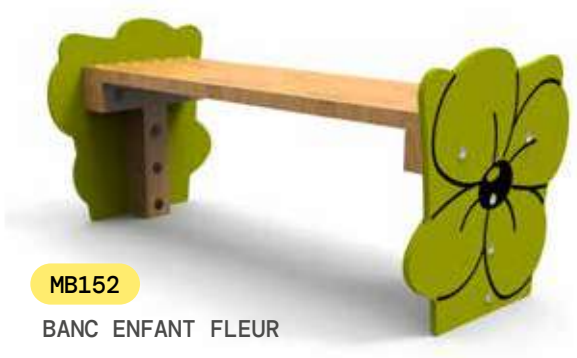

MB152

BANC ENFANT FLEUR