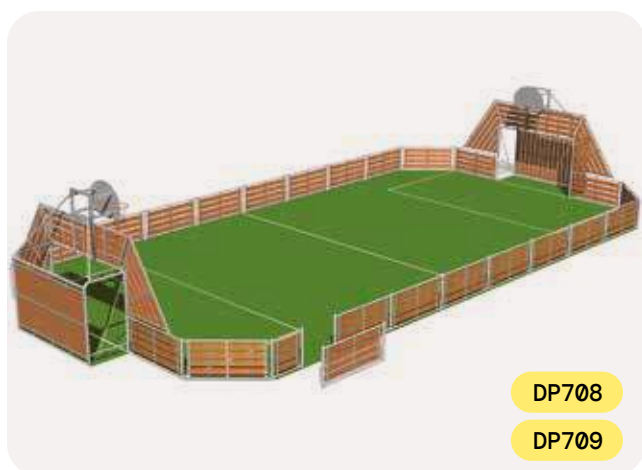

DP708

DP709

Les terrains multisports transforment les espaces publics en lieux de rencontre dynamiques, où le jeu, la cohésion sociale et le sport favorisent les échanges. Fabriqués à partir de matériaux variés tels que le métal, le bois et le polyéthylène, ils offrent des solutions robustes, sûres et durables, conçues pour un usage intensif et une intégration harmonieuse dans le paysage urbain.

INFORMATION DU PRODUIT

RÉFÉRENCE	NOM	DIMENSIONS	SURFACE DE JEU	BUT	HAUTEUR DU PANIER
DP700	TERRAIN MULTISPORTS en polyéthylène et acier galvanisé	29 x 14 m	27 x 14 m	3 x 2 m	3,05 m
DP701	TERRAIN MULTISPORTS en polyéthylène et acier galvanisé	21 x 10 m	19 x 10 m	3 x 2 m	3,05 m
DP708	TERRAIN MULTISPORTS en bois traité et acier galvanisé	29 x 14 m	27 x 14 m	3 x 2 m	3,05 m
DP709	TERRAIN MULTISPORTS en bois traité et acier galvanisé	21 x 10 m	19 x 10 m	3 x 2 m	3,05 m