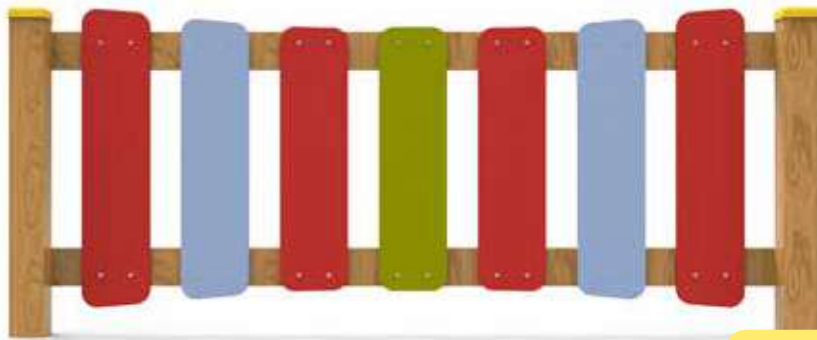

CLÔTURES

MC028

MC029

MC016

MC012

MC015

INFORMATION DU PRODUIT

RÉFÉRENCE	NOM	DIMENSIONS	POIDS	OPTION BOIS TECHNOLOGIQUE
MC028	CLÔTURE DESIGAL	2 x 0,15 x 0,84 m	16,8 kg	
MC029	PORTILLON CLÔTURE DESIGAL	1 x 0,15 x 0,84 m	*	
MC012	CLÔTURE PARQUE JUEGOS	2 x 0,16 x 0,95 m	13,3 kg	✓
MC015	PORTILLON CLÔTURE PARQUE JUEGOS	1 x 0,16 x 0,95 m	8 kg	✓
MC016	PORTILLON DOUBLE CLÔTURE PARQUE JUEGOS longueur 3 m	3 x 0,16 x 0,95 m	21,75 kg	✓

MC022

MC023

MC034

MC014

MC013

MC010

INFORMATION DU PRODUIT

RÉFÉRENCE	NOM	DIMENSIONS	POIDS	OPTION BOIS TECHNOLOGIQUE
MC022	CLÔTURE ONDULADO	2 x 0,12 x 0,85 m	16,6 kg	✓
MC023	PORTILLON CLÔTURE ONDULADO	1 x 0,12 x 0,85 m	11,1 kg	✓
MC034	CLÔTURE ARCO IRIS	2 x 0,1 x 0,91 m	14 kg	
MC035Z	PORTILLON CLÔTURE ARCO IRIS	1 x 0,1 x 0,91 m	17,2 kg	
MC038Z	PORTILLON DOUBLE CLÔTURE ARCO IRIS longueur 3 m	2,5 x 0,1 x 0,91 m	*	
MC010	CLÔTURE JUEGOS	2 x 0,12 x 0,95 m	14,6 kg	
MC013	PORTILLON CLÔTURE JUEGOS	1 x 0,12 x 0,95 m	11,1 kg	
MC014	PORTILLON DOUBLE CLÔTURE JUEGOS	3 x 0,12 x 0,95 m	24,6 kg	