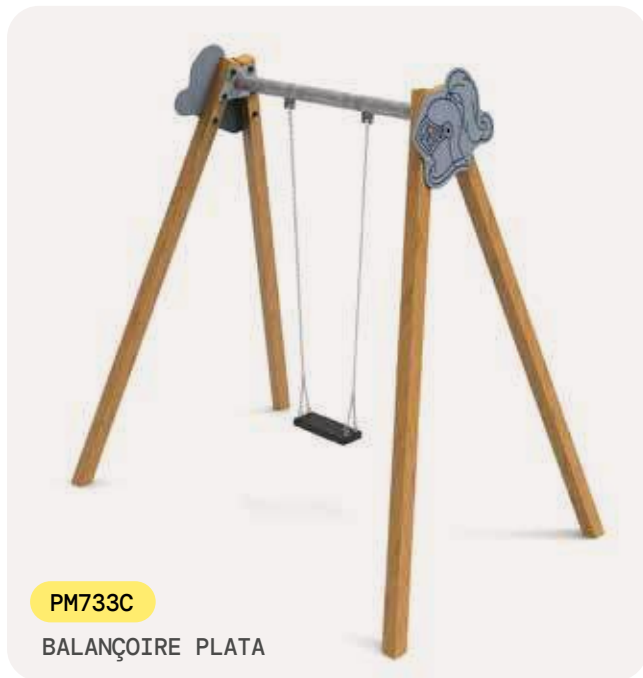

BALANÇOIRES

PM733C

BALANÇOIRE PLATA