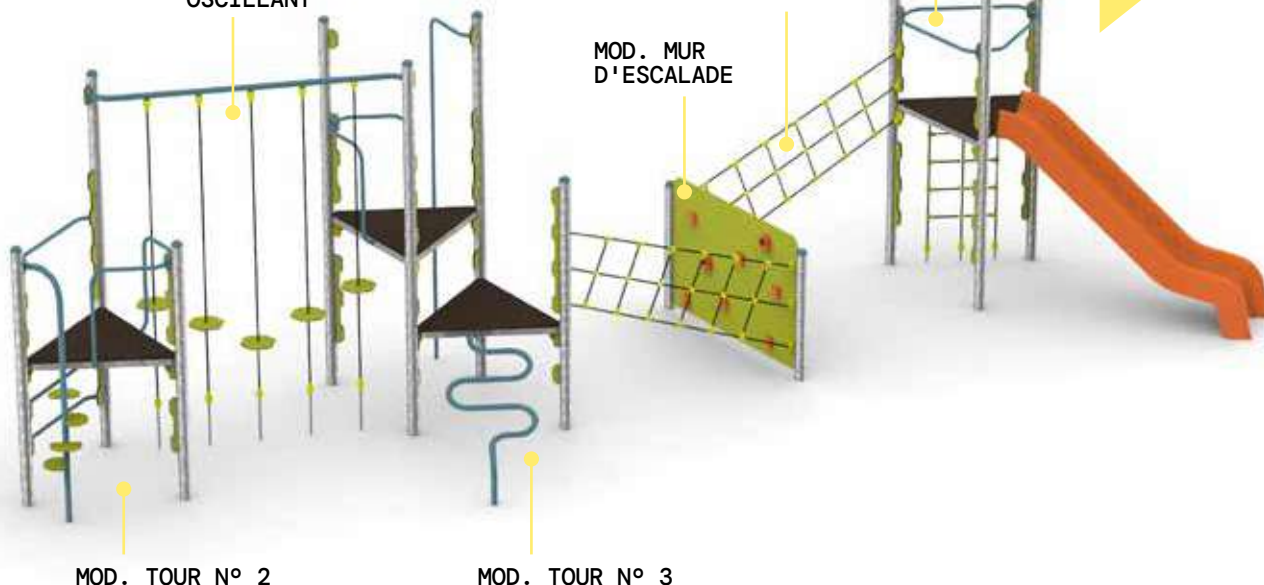

AIRES DE JEUX DINAPLAY

NOUVEAUTÉ

PT610

DINA ALFA

MOD. TOUR N°1

MOD. PASSAGE
OSCILLANT

MOD. ACCÈS
PAR ÉCHELLE
DE CORDE

MOD. MUR
D'ESCALADE

MOD. TOUR N° 2

MOD. TOUR N° 3

MODULES COMBINABLES

Les éléments DINAPLAY sont composés de différents modules de jeu entièrement combinables, vous permettant de personnaliser votre aire de jeux en fonction de l'espace disponible. Tours et zones d'accès dynamiques qui offrent des possibilités infinies.

MOD. ACCÈS PAR
ÉCHELLE INCLINÉE

MOD. ACCÈS
RAMPE
D'ESCALADE

MOD. PASSERELLE

MOD. TOUR N° 4