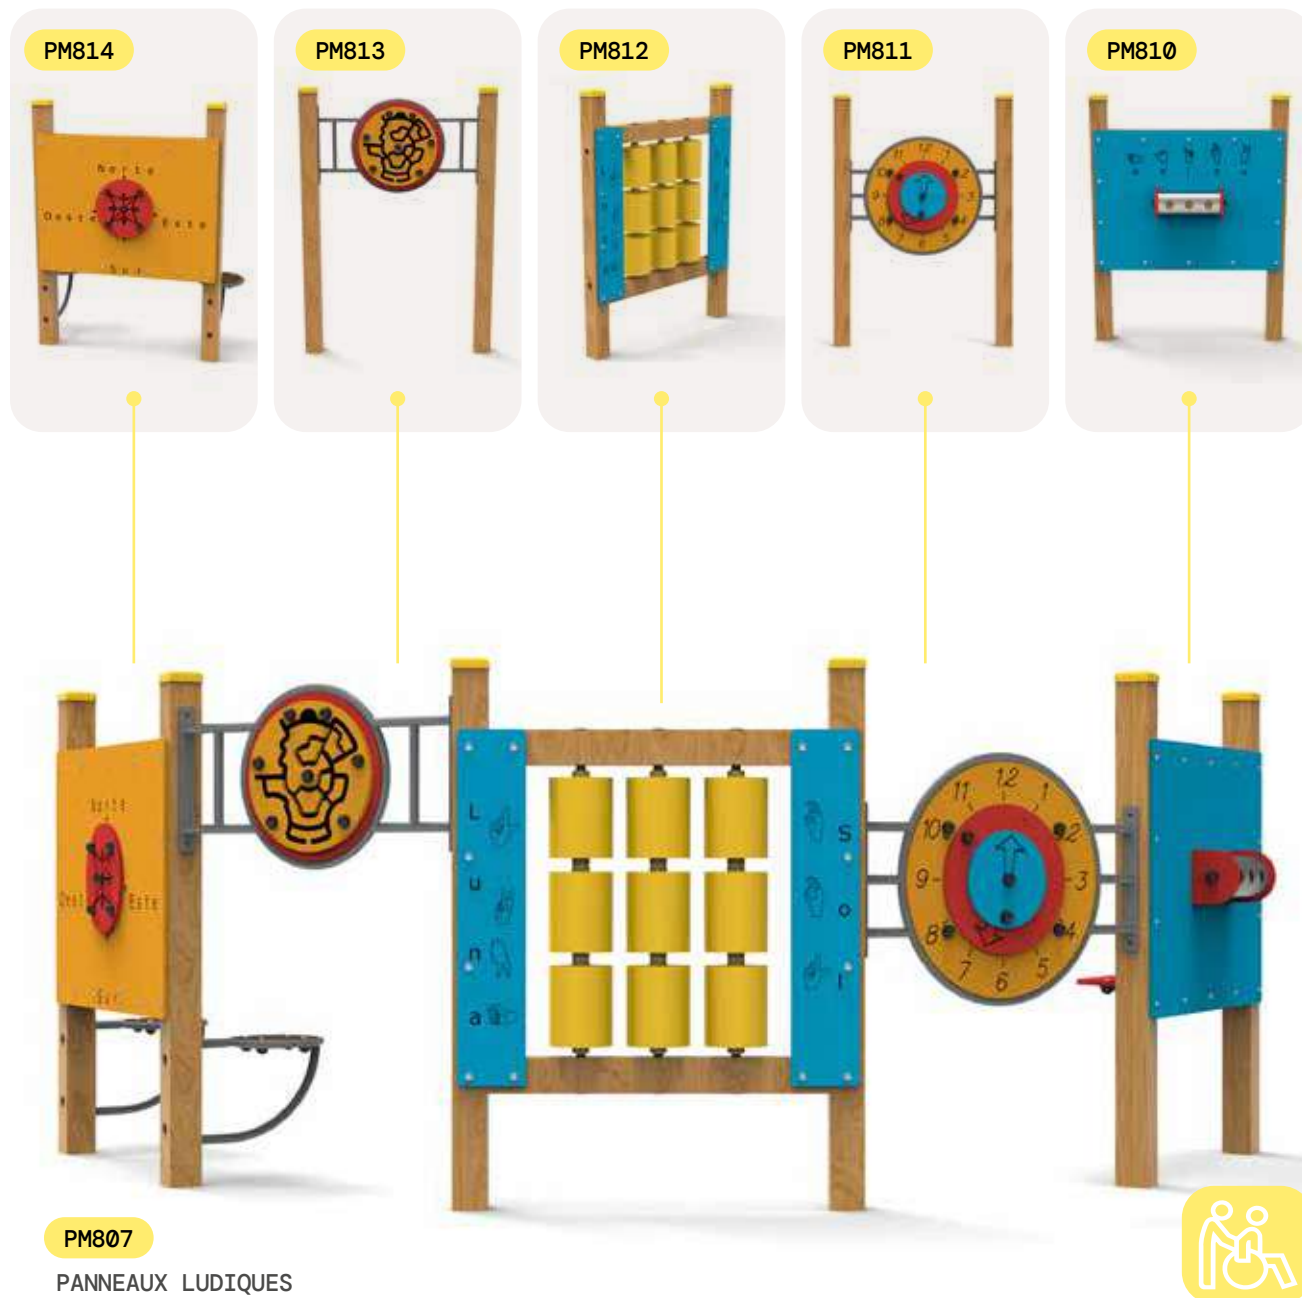

STRUCTURES DE JEUX POUR ENFANTS

Apprendre et s'épanouir tout en s'amusant.

PM807

PANNEAUX LUDIQUES

INFORMATION DU PRODUIT

RÉFÉRENCE	NOM	ÂGE D'UTILISATION	HAUTEUR DE CHUTE LIBRE	SURFACE D'IMPACT	INCLUSIF
PM807	PANNEAUX LUDIQUES	1-12 Ans	0,40 m	6,60 x 4,55 m	✓
PM814	MODULE BOUSSOLE	1-12 Ans	0,40 m	3,46 x 4,23 m	✓
PM813	MODULE LABYRINTHE	1-12 Ans	-	3,09 x 4 m	✓
PM812	MODULE MORPION	1-12 Ans	-	3,16 x 4,05 m	✓
PM811	MODULE HORLOGE	1-12 Ans	-	3,09 x 4 m	✓
PM810	MODULE NUMEROS	1-12 Ans	-	3,39 x 4,05 m	✓