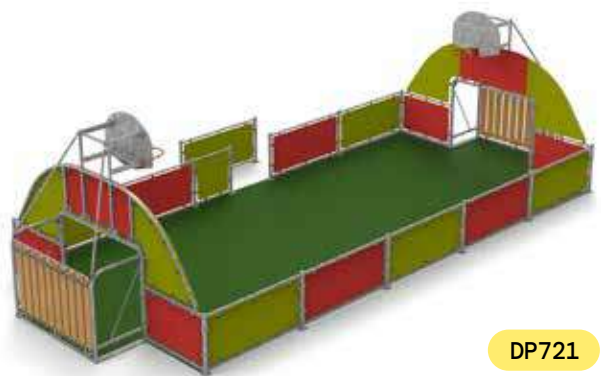

DP730

DP731

DP725

DP720

DP721

INFORMATION DU PRODUIT

RÉFÉRENCE	NOM	DIMENSIONS	SURFACE DE JEU	BUT	HAUTEUR DU PANIER
DP730	TERRAIN MULTISPORTS en acier galvanisé	29 x 14 m	27 x 14 m	3 x 2 m	3,05 m
DP731	TERRAIN MULTISPORTS en acier galvanisé	21 x 10 m	19 x 10 m	3 x 2 m	3,05 m
DP720	MINI TERRAIN MULTISPORTS en polyéthylène et acier galvanisé	10 x 4 m	8 x 4 m	2 x 1,2 m	-
DP721	MINI TERRAIN MULTISPORTS en polyéthylène et acier galvanisé	12 x 5 m	10 x 5 m	2 x 1,5 m	2,55 m
DP725	MINI TERRAIN MULTISPORTS en acier zingué et acier galvanisé	16,62 x 10 m	-	3 x 2 m	-