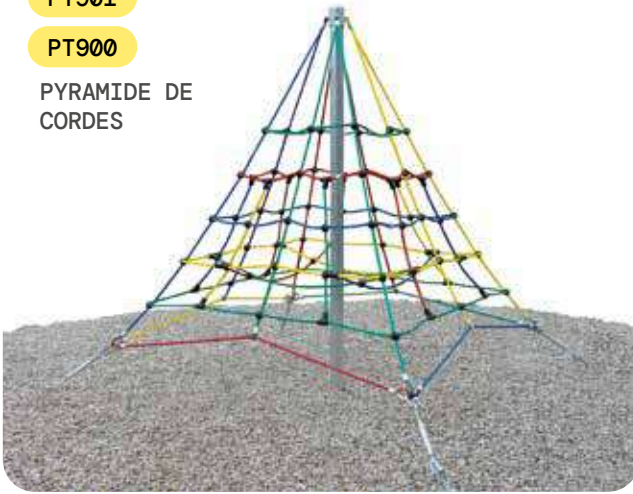

JEUX D'ESCALADE

PT901

PT900

PYRAMIDE DE CORDES

PM822

GYMNASE HEXAGONAL