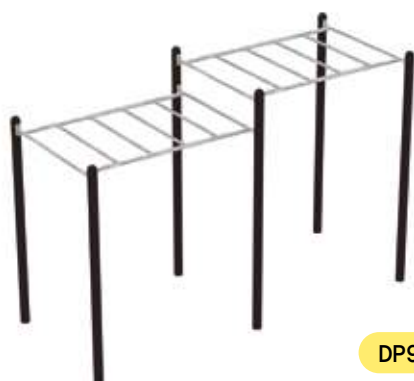

CIRCUIT MD STREET WORKOUT

INFORMATION DU PRODUIT

RÉFÉRENCE	NOM	DIMENSIONS	POIDS	HAUTEUR DE CHUTE LIBRE	ESPACE DE SÉCURITÉ
DP900	PARC MD STREET WORKOUT G	5,87 x 5,37 x 2,52 m	480 kg	1,41 m	8,87 x 8,37 m
DP901	ESPALIERS	1,48 x 0,08 x 2,52 m	82,24kg	1,41 m	4,48 x 3,08 m
DP902	MONKEY BAR deux niveaux	3,68 x 1,48 x 2,52 m	27,71 kg	1,41 m	6,68 x 4,48 m
DP904	ABDOMINAUX	0,76 x 1,66 x 0,52 m	52,99 kg	0,43 m	4,66 x 3,76 m
DP912	BARRES PARALLÈLES BASSES	1,48 x 0,63 x 0,30 m	6,68kg	0,19 m	4,48 x 3,63 m
DP913	CHEVAL D'ARÇONS deux hauteurs	2,20 x 0,44 x 0,73 m	30 kg	0,73 m	5,20 x 3,44 m
DP915	STEPPER (pack de 3) hauteurs 20, 40 et 60 cm	0,35 x 0,45 x 0,60 m	variable	0,60 m	4,75 x 3,45 m