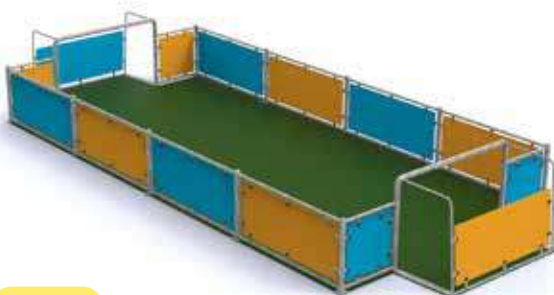

DP730

DP731

DP725

DP720

DP721

INFORMATION DU PRODUIT

RÉFÉRENCE	NOM	DIMENSIONS	SURFACE DE JEU	BUT	HAUTEUR DU PANIER
DP730	TERRAIN MULTISPORTS en acier galvanisé	29 x 14 m	27 x 14 m	3 x 2 m	3,05 m
DP731	TERRAIN MULTISPORTS en acier galvanisé	21 x 10 m	19 x 10 m	3 x 2 m	3,05 m
DP720	MINI TERRAIN MULTISPORTS en polyéthylène et acier galvanisé	10 x 4 m	8 x 4 m	2 x 1,2 m	-
DP721	MINI TERRAIN MULTISPORTS en polyéthylène et acier galvanisé	12 x 5 m	10 x 5 m	2 x 1,5 m	2,55 m
DP725	MINI TERRAIN MULTISPORTS en acier zingué et acier galvanisé	16,62 x 10 m	-	3 x 2 m	-