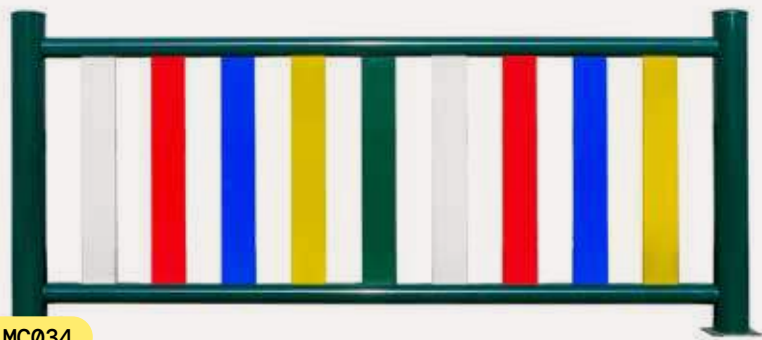

MP200

INFORMATION DU PRODUIT

RÉFÉRENCE	NOM	DIMENSIONS	POIDS	CAPACITÉ
MP066	CORBEILLE BASCULANTE en acier galvanisé	48 x 37 x 88,5 cm	*	58 L
MP051	CORBEILLE DEMI-RONDE BASCULANTE en acier inoxydable	48,6 x 29 x 90 cm	8,7 kg	40 L
MP067	CORBEILLE BASCULANTE AVEC CENDRIER en acier galvanisé	48 x 37 x 110 cm	*	58 L
MP046	CORBEILLE BASCULANTE AVEC CENDRIER en acier galvanisé	56 x 23 x 1,05 cm	*	50 L
MP041	CORBEILLE MURALE BASCULANTE	32 x 35 x 75 cm	6 kg	40 L
MP044	CORBEILLE RECTANGULAIRE BASCULANTE sur pieds	48 x 30 x 81,8 cm	7,8 kg	30 L
MP050	CORBEILLE DEMI-RONDE BASCULANTE	48,6 x 29 x 90 cm	9 kg	40 L
MP053	CORBEILLE DEMI-RONDE BASCULANTE sur pied	44,1 x 23 x 100,4 cm	14 kg	35 L
MP200	POUBELLE A DÉCHETS	75,5 x 43,5 x 34,5 cm	*	50 L

CLÔTURES

MC028

MC029

MC016

MC012

MC015

INFORMATION DU PRODUIT

RÉFÉRENCE	NOM	DIMENSIONS	POIDS	OPTION BOIS TECHNOLOGIQUE
MC028	CLÔTURE DESIGAL	2 x 0,15 x 0,84 m	16,8 kg	
MC029	PORTILLON CLÔTURE DESIGAL	1 x 0,15 x 0,84 m	*	
MC012	CLÔTURE PARQUE JUEGOS	2 x 0,16 x 0,95 m	13,3 kg	✓
MC015	PORTILLON CLÔTURE PARQUE JUEGOS	1 x 0,16 x 0,95 m	8 kg	✓
MC016	PORTILLON DOUBLE CLÔTURE PARQUE JUEGOS longueur 3 m	3 x 0,16 x 0,95 m	21,75 kg	✓

MC022

MC023

MC034

MC014

MC013

MC010

INFORMATION DU PRODUIT

RÉFÉRENCE	NOM	DIMENSIONS	POIDS	OPTION BOIS TECHNOLOGIQUE
MC022	CLÔTURE ONDULADO	2 x 0,12 x 0,85 m	16,6 kg	✓
MC023	PORTILLON CLÔTURE ONDULADO	1 x 0,12 x 0,85 m	11,1 kg	✓
MC034	CLÔTURE ARCO IRIS	2 x 0,1 x 0,91 m	14 kg	
MC035Z	PORTILLON CLÔTURE ARCO IRIS	1 x 0,1 x 0,91 m	17,2 kg	
MC038Z	PORTILLON DOUBLE CLÔTURE ARCO IRIS longueur 3 m	2,5 x 0,1 x 0,91 m	*	
MC010	CLÔTURE JUEGOS	2 x 0,12 x 0,95 m	14,6 kg	
MC013	PORTILLON CLÔTURE JUEGOS	1 x 0,12 x 0,95 m	11,1 kg	
MC014	PORTILLON DOUBLE CLÔTURE JUEGOS	3 x 0,12 x 0,95 m	24,6 kg	