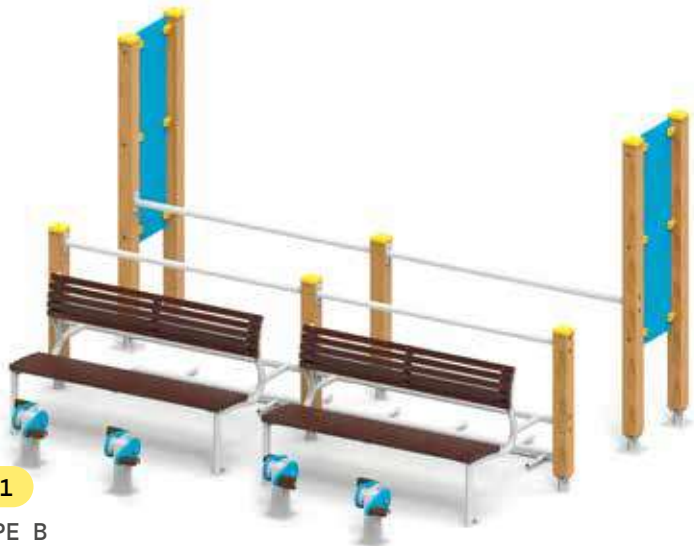

PARCOURS DE SANTÉ SÉNIORS VITAL

INFORMATION DU PRODUIT

RÉFÉRENCE	NOM	DIMENSIONS	POIDS	HAUTEUR DE CHUTE LIBRE	ESPACE DE SÉCURITÉ
DP600	GROUPE A, COMBINE 4 ACTIVITÉS	3,25 x 1,89 x 2,09 m	150 kg	0,56 m	6,25 x 4,89 m
DP600A1	GROUPE A, ROUES À MAINS	0,94 x 1,19 x 2,09 m	53 kg	-	4,19 x 3,94 m
DP600A3	GROUPE A, BALANCIER DE HANCHES	0,99 x 0,64 x 1,32 m	17 kg	0,21 m	3,99 x 3,64 m
DP600A4	GROUPE A, ROTATION DE HANCHES	0,99 x 0,54 x 1,32 m	17 kg	0,07 m	3,99 x 3,54 m
DP600A2	GROUPE A, ECHELONS	0,86 x 1,5 x 1,91 m	55 kg	0,57 m	4,50 x 3,86 m