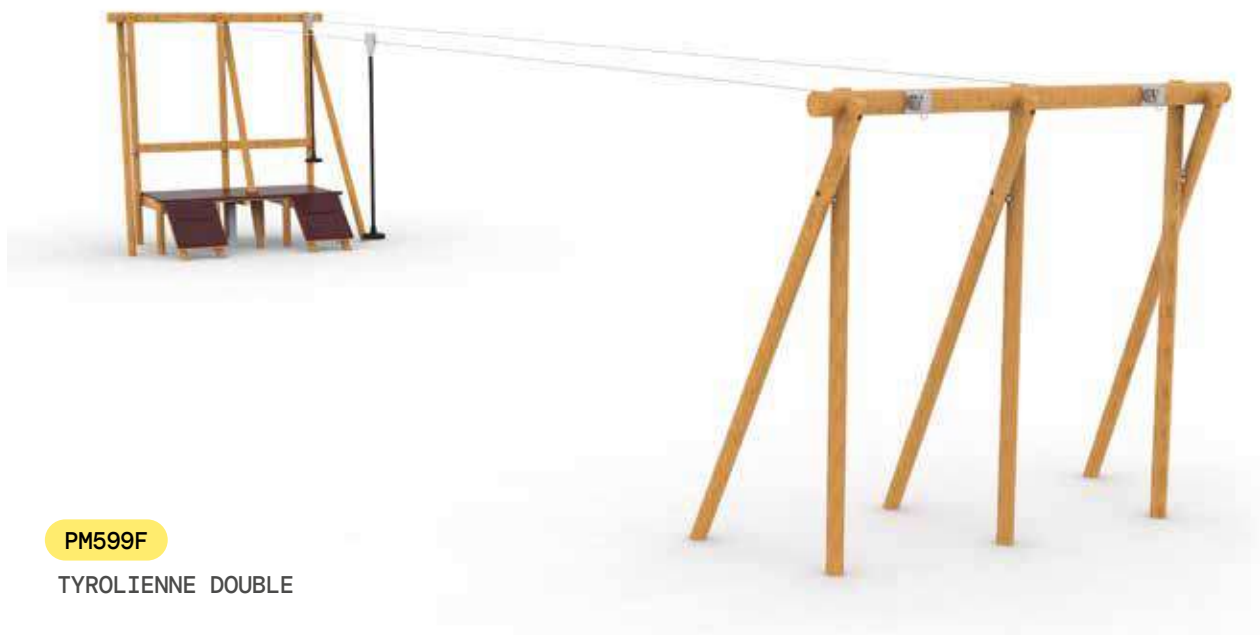

La vitesse et l'adrénaline des plus petits.

PM599F

TYROLIENNE DOUBLE