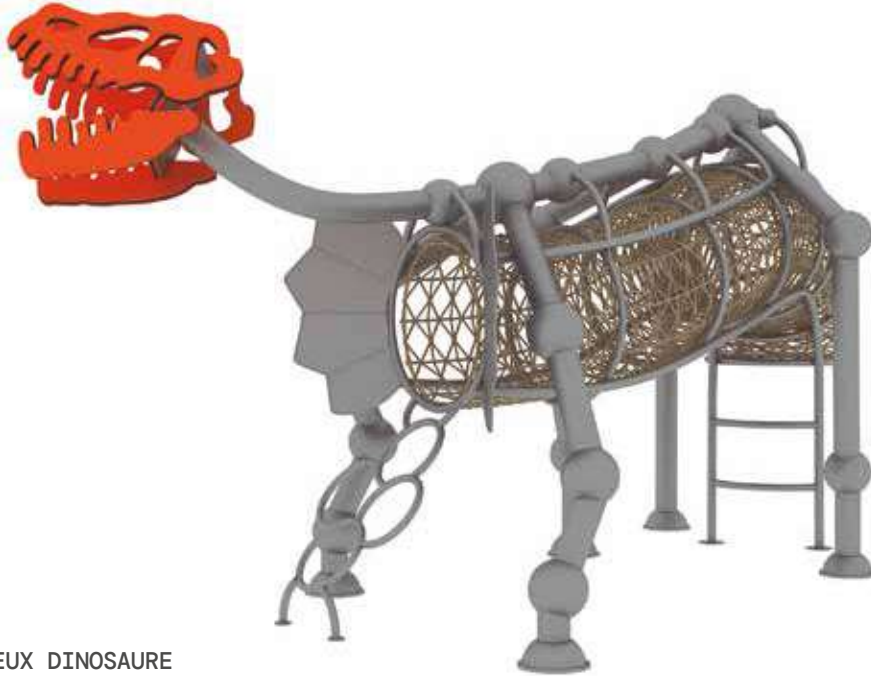

STRUCTURES DE JEUX DINO

Transformez votre aire de jeux en un voyage à travers le temps.

PT950

AIRE DE JEUX DINOSAURE