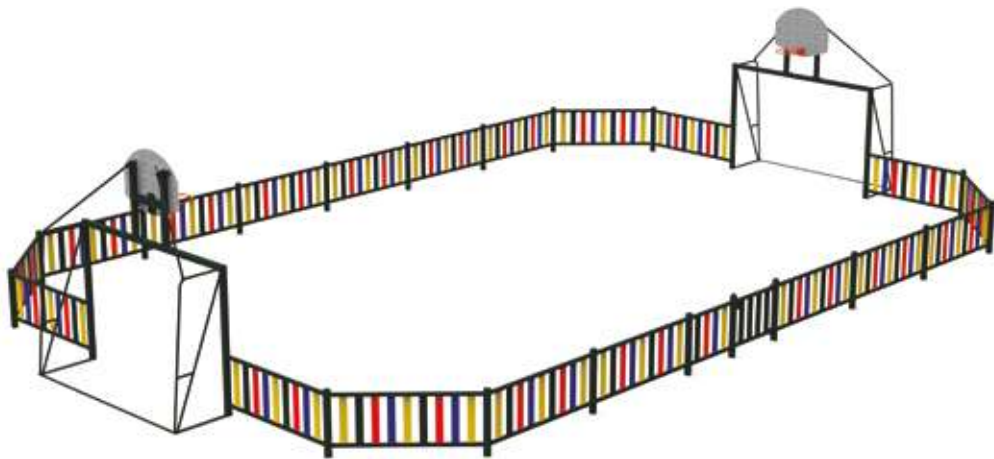

DP730

DP731

DP725

DP720

DP721

INFORMATION DU PRODUIT

RÉFÉRENCE	NOM	DIMENSIONS	SURFACE DE JEU	BUT	HAUTEUR DU PANIER
DP730	TERRAIN MULTISPORTS en acier galvanisé	29 x 14 m	27 x 14 m	3 x 2 m	3,05 m
DP731	TERRAIN MULTISPORTS en acier galvanisé	21 x 10 m	19 x 10 m	3 x 2 m	3,05 m
DP720	MINI TERRAIN MULTISPORTS en polyéthylène et acier galvanisé	10 x 4 m	8 x 4 m	2 x 1,2 m	-
DP721	MINI TERRAIN MULTISPORTS en polyéthylène et acier galvanisé	12 x 5 m	10 x 5 m	2 x 1,5 m	2,55 m
DP725	MINI TERRAIN MULTISPORTS en acier zingué et acier galvanisé	16,62 x 10 m	-	3 x 2 m	-