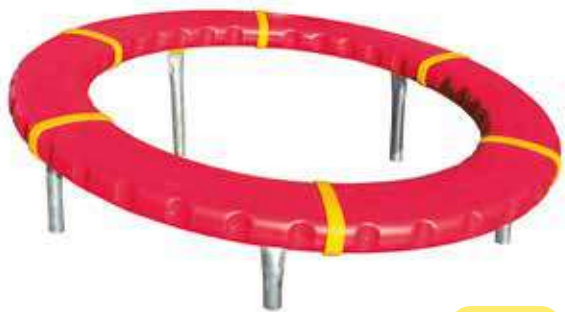

TOURNIQUETS +

PT365