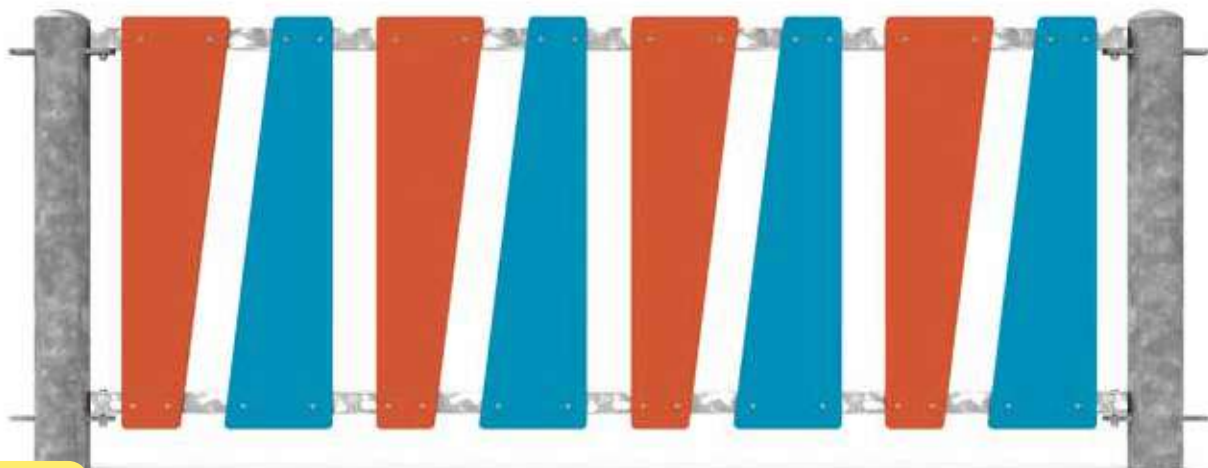

CLÔTURES

MC028