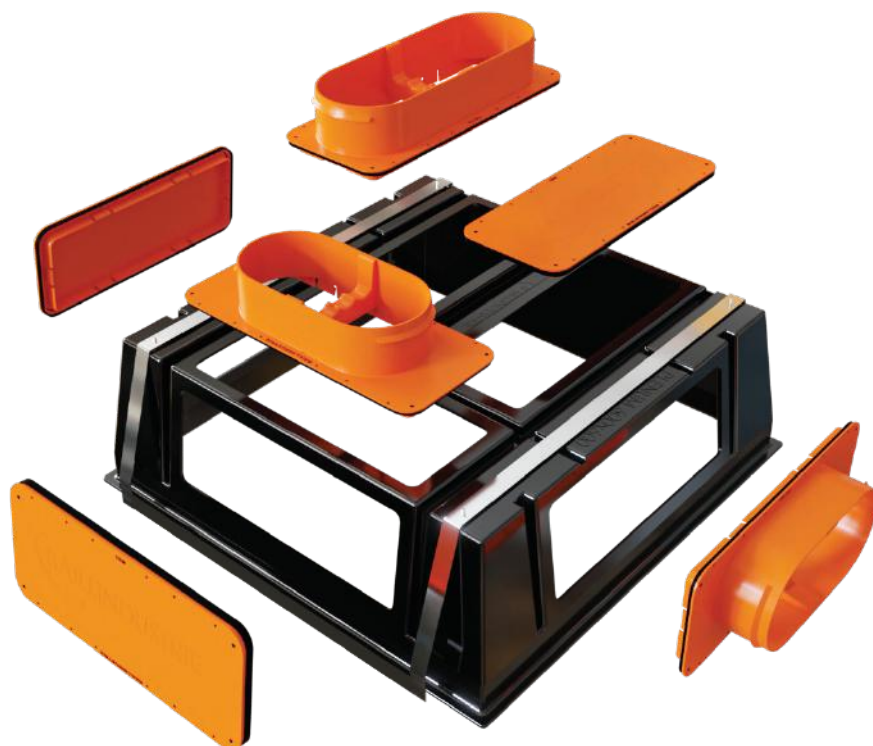

A la pointe de l'innovation :

Principale nouveauté de BAILLINDUSTRIE en 2022, cette nouvelle génération de plénum de grille est assurée de faire l'unanimité tant pour ses qualités structurales que par ses avantages en terme de modularité.

Les 3 dimensions disponibles : 500x400 - 600x400 - 600x600 répondent parfaitement à tous les besoins, peu importe la configuration.

Le système de fixation est facilité et sécurisé par l'emploi d'étriers en acier, à la fois flexibles et robustes. Par ailleurs, aucune surisolation du produit n'est requise car il bénéficie déjà de qualités intrinsèques hydrophobes, lié aux matériaux utilisés.

Une injection bi-composants au niveau des piquages et obturateurs (ABS + Silicone), avec présence d'une lèvre d'étanchéité en périphérie de chaque jointure, vient parfaire leur étanchéité à l'air.