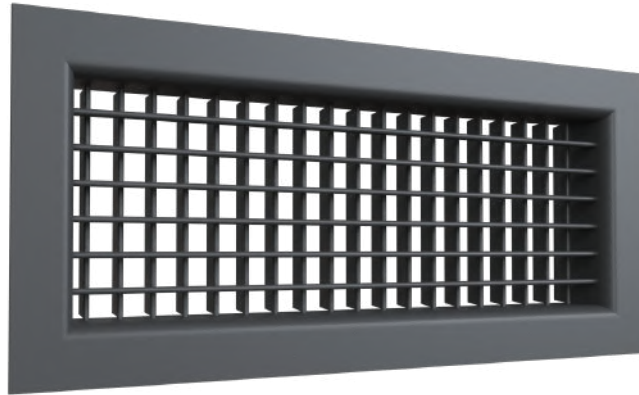

NOUVELLES GRILLES ANTHRACITES & NOIRES MAT

DD400X150AN

Grille double déflexion en aluminium Anthracite 400x150 mm

Existe aussi en :

- 300x150 mm (DD300X150 AN)
- 400x200 mm (DD400X200 AN)