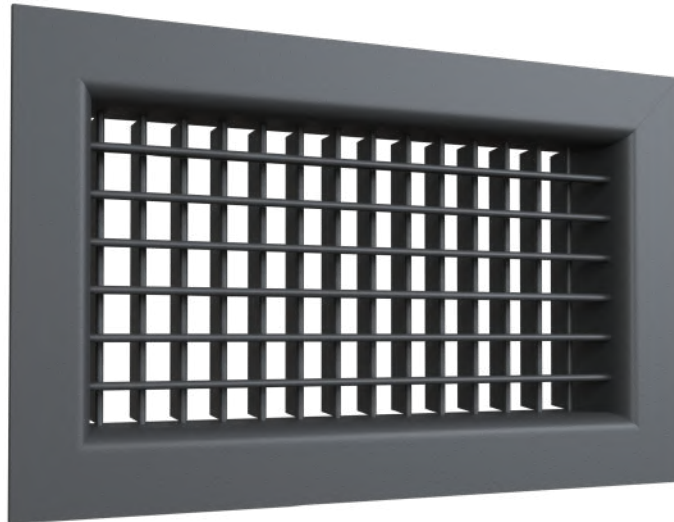

NOUVELLES GRILLES ANTHRACITES & NOIRES MAT

Avantages techniques et esthétiques du produit :

- 4 Modèles de grilles de soufflage et reprise et 8 dimensions différentes
- 2 Finitions au choix (finition Anthracite - finition Noire mat)
- Avantages esthétiques incontestables pour une discrétion optimale (secteur tertiaire ou résidentiel)
- Grilles en aluminium de grande qualité (ailettes réglables sur les grilles double déflexion)
- Couleurs dans l'air du temps pouvant se marier avec des menuiseries alu (RAL 7016)
- Facilité de mise en oeuvre par l'installateur (système de clips de fixation en inox)