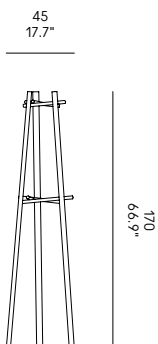

Faggio bois blond Bois blond beech Hêtre bois blond Buche Bois Blond Haya bois blond	Faggio imbiancato Whitened beech Hêtre blanchi Buche geweißt Haya blanqueada	Faggio moca Mocha beech Hêtre moka Buche Mokka Haya moca
HCB	EH1700	EH1701	EH1703