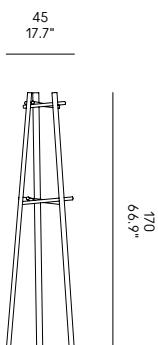

Faggio bois blond Bois blond beech Hêtre bois blond Buche Bois Blond Haya bois blond	Faggio imbiancato Whitened beech Hêtre blanchi Buche geweißt Haya blanqueada	Faggio moca Mocha beech Hêtre moka Buche Mokka Haya moca
	CP0096	CP0099	CP0105
HCB	EH1700	EH1701	EH1703