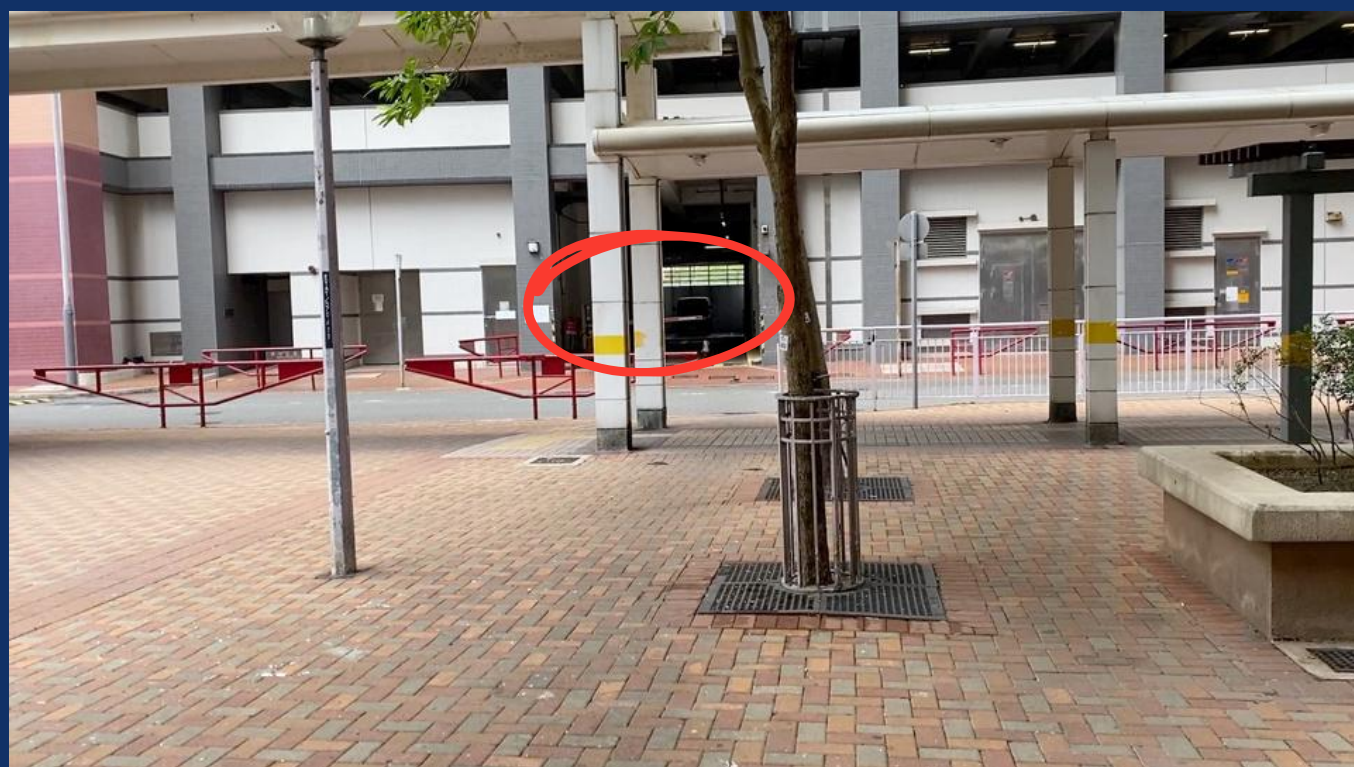

3. 進入商場後, 左轉。

4. 直行, 走出商場後右轉。

5. 沿路直行。

6. 左邊有升降機可以乘搭。

7. 乘搭升降機, 按P。

8. 出了升降機後沿路直行。

9. 繼續向前行走。

10. 向前行, 進入停車場。

11. 進入停車場後, 左轉。

12. 沿防煙門進入。

13. 出了防煙門轉左, 前行。

14. 過馬路, 轉右。

15. 沿著斜路前行。

16. 到達學校大門。

可以使用以下QR code開啓影片參考。