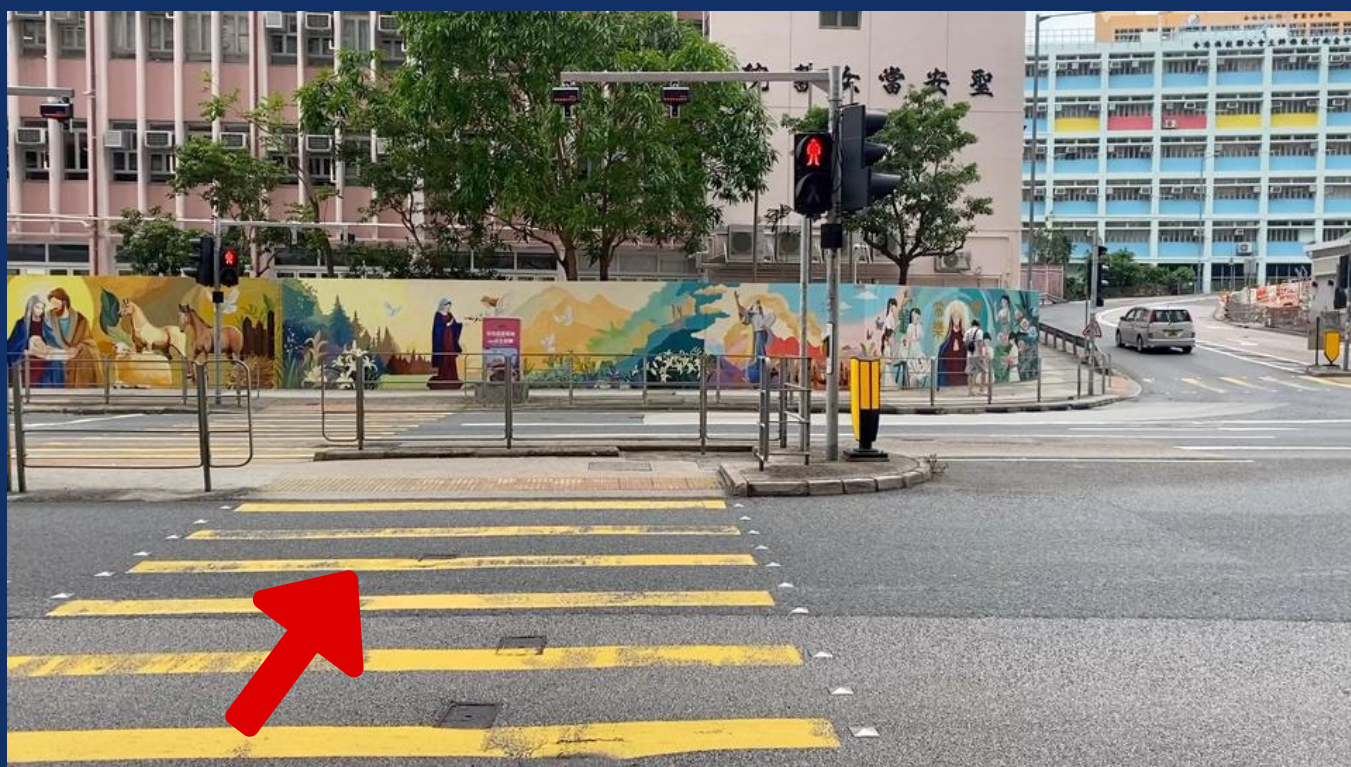

11. 進入停車場後, 左轉。

12. 沿防煙門進入。

13. 出了防煙門轉左, 前行。

14. 過馬路, 轉右。

15. 沿著斜路前行。

16. 到達學校大門。

可以使用以下QR code開啓影片參考。