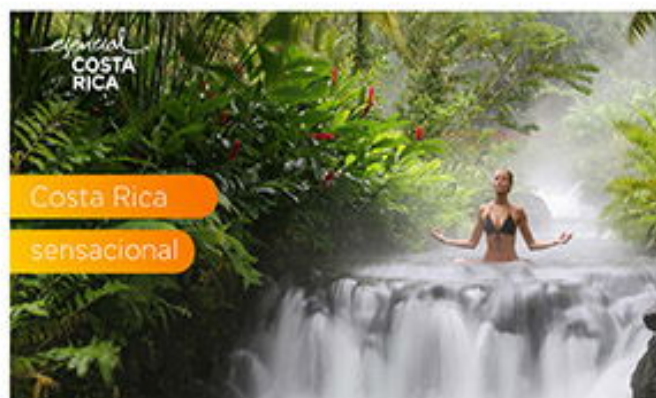

## Panamá y Playa

VUELO DESDE TULUM

DESDE

06 ☀️ 05 🌙

**648 USD + 239 USD IMP**  
POR PERSONA EN HABITACIÓN DOBLE

SALIDAS 2024

[CONSULTAR SALIDAS](#)

Costa Rica