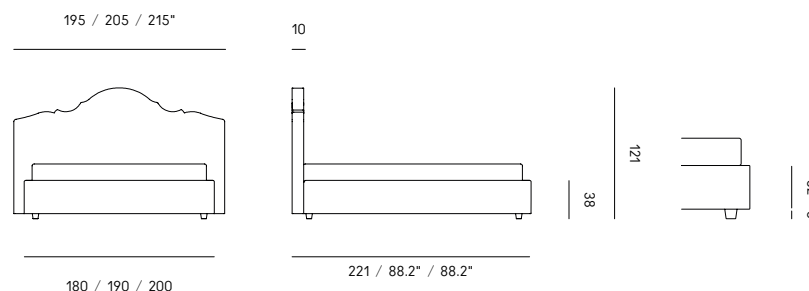

160 x 200	0830	0831	0832	0833	0834	0835	m 9	0836	m² 16,2
170 x 200	0837	0838	0839	0840	0841	0842	m 9,1	0843	m² 16,4
180 x 200	0844	0845	0846	0847	0848	0849	m 9,2	0850	m² 16,6

Materasso Mattress (cm)	Ingombro Bed size (cm)
160 x 200	195 x 221 x 121H
170 x 200	205 x 221 x 121H
180 x 200	215 x 221 x 121H