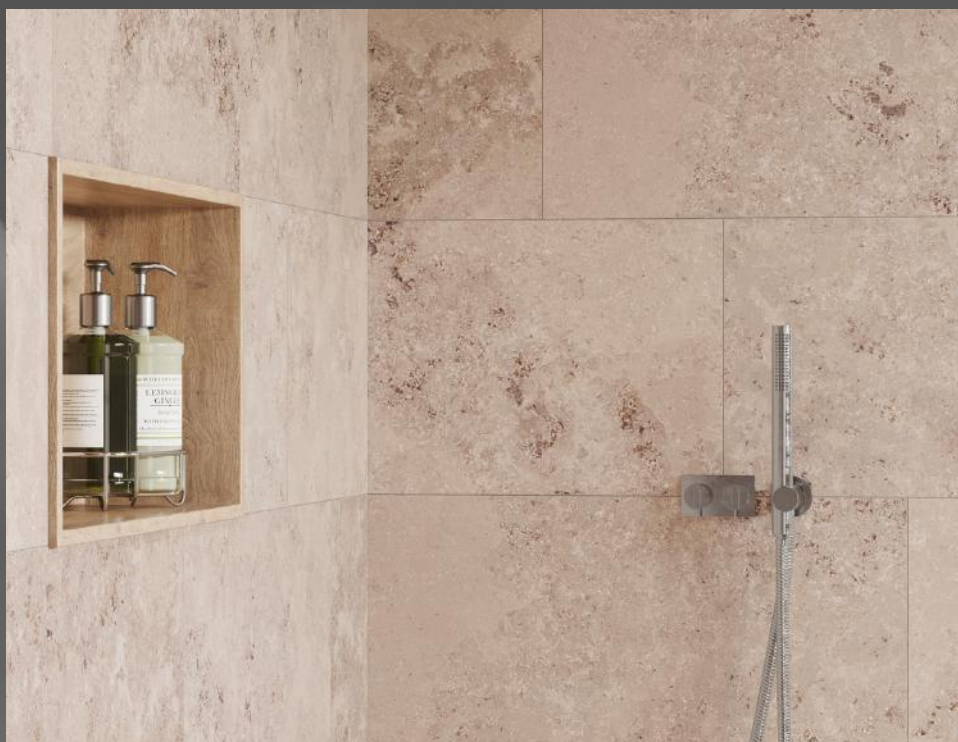

GRÅ

BRÄCKE - PRODUKTINFORMATION

Tål värmegolv	Tillverkningsland	Brottstyrka	Fläckmotstånd	Halkbeständighet
Ja	Italien	S \geq 1800 N	Klass 5	R-10

GRANITKERAMIK BRÄCKE GRÅ

Format	Tjocklek	Antal/paket	Vikt/paket	Färg	Material	Läs mer och beställ
60x30 (595x295mm)	9mm	7st	21,42kg	Grå	Granitkeramik	Läs mer >