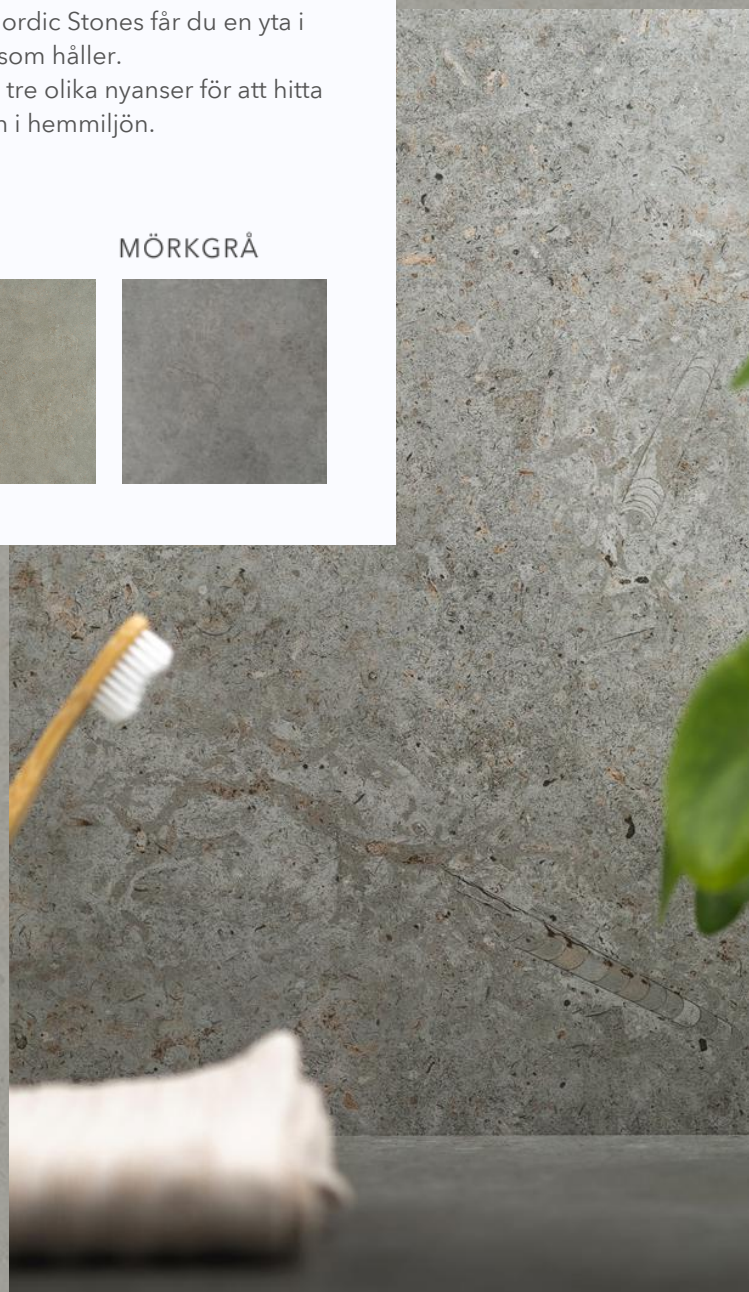

Välj mellan olika storlekar och tre olika nyanser för att hitta en platta som snabbt passar in i hemmiljön.

LJUSGRÅ

MOSSA

MÖRKGRÅ

BORGHAMN - PRODUKTINFORMATION

Tål värmegolv	Tillverkningsland	Brottstyrka	Fläckmotstånd	Halkbeständighet	Vattenabsorption
Ja	Spanien	> 1600N	Klass 5	R-10	E ≤ 0,3%