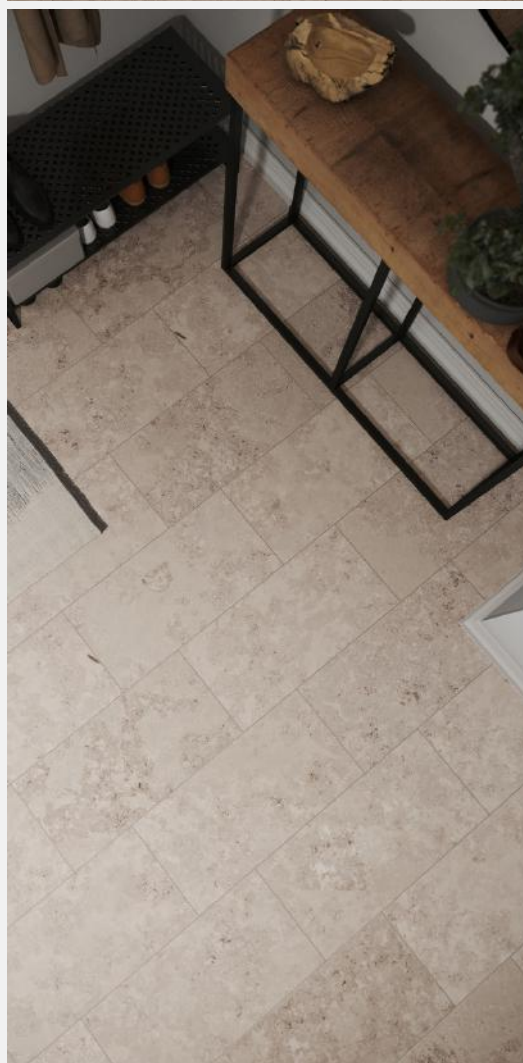

IVORY

BEIGE

GRÅ

GRANITKERAMIK JURA