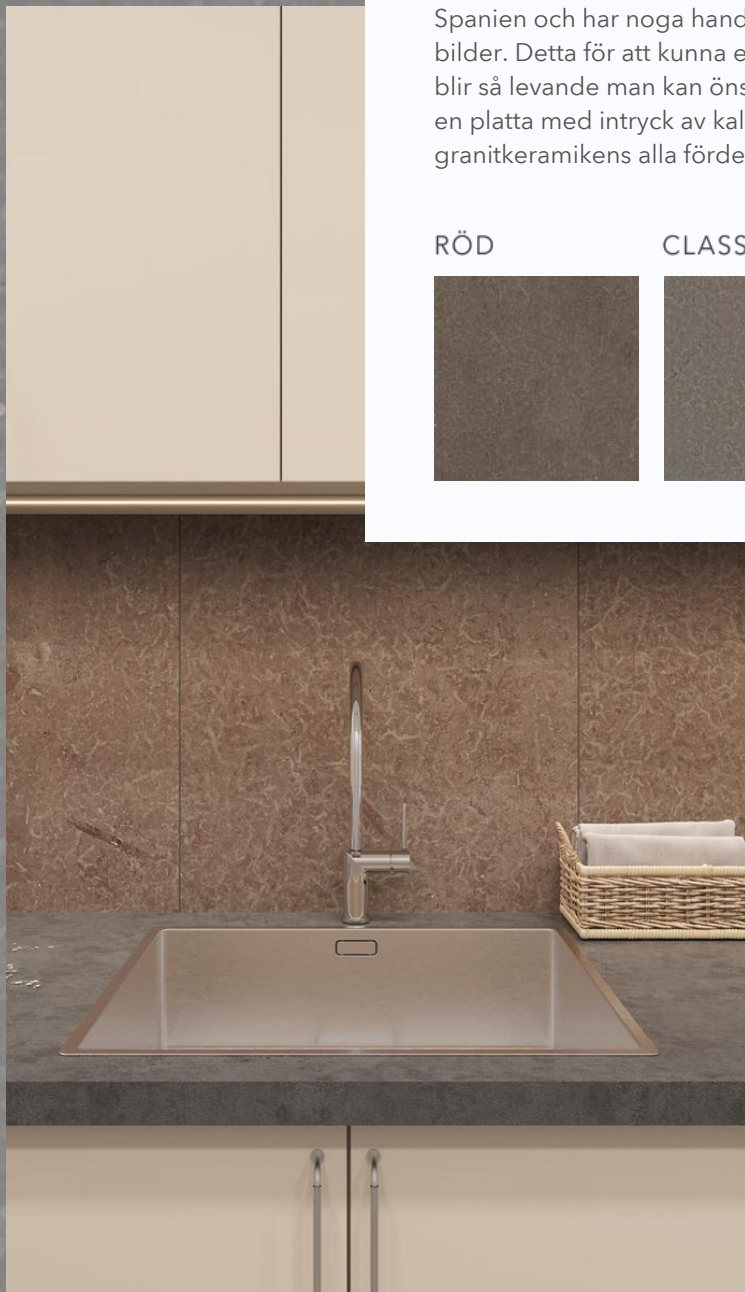

INSPIRERAD AV KALKSTEN

GRANITKERAMIK ALBÖKE

Klinker Alböke är en exklusiv serie plattor i tålig granitkeramik. Plattorna är producerade med en extremt tät yta som är både spill och reptålig. Granitkeramiken hämtar sina mönsterbilder och fossila utseende med inspiration från kalksten. Med granitkeramiken och Alböke-serien behöver man inte kompromissa, den innehar känslan och skapar ett levande intryck oavsett yta den monteras i.

Granitkeramiken är producerad i toppmoderna fabriker i Spanien och har noga handvalts i sina mönster och unika bilder. Detta för att kunna erbjuda en keramisk platta som blir så levande man kan önska. Med Klinker Alböke får du en platta med intryck av kalkstenen men får granitkeramikens alla fördelar.

RÖD

CLASSIC

GRÅ