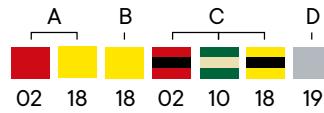

SASKATCHEWAN