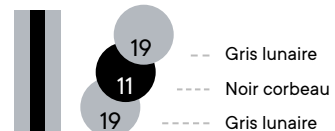

07 -- Café crème
11 ---- Noir corbeau
07 ---- Café crème

10 -- Vert irlandais
07 ---- Café crème
10 ---- Vert irlandais

14 -- Brun espresso
07 ---- Café crème
14 ---- Brun espresso

15 -- Vert audacieux
11 ---- Noir corbeau
15 ---- Vert audacieux

17 -- Douce lavande
11 ---- Noir corbeau
17 ---- Douce lavande

18 -- Jaune éclatant
11 ---- Noir corbeau
18 ---- Jaune éclatant

19 -- Gris lunaire
11 ---- Noir corbeau
19 ---- Gris lunaire

21 -- Bleu ciel
11 ---- Noir corbeau
21 ---- Bleu ciel