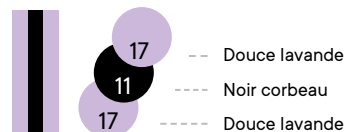

07 -- Café crème
11 ---- Noir corbeau
07 ---- Café crème

10 -- Vert irlandais
07 ---- Café crème
10 ---- Vert irlandais

14 -- Brun espresso
07 ---- Café crème
14 ---- Brun espresso

15 -- Vert audacieux
11 ---- Noir corbeau
15 ---- Vert audacieux

17 -- Douce lavande
11 ---- Noir corbeau
17 ---- Douce lavande

18 -- Jaune éclatant
11 ---- Noir corbeau
18 ---- Jaune éclatant

19 -- Gris lunaire
11 ---- Noir corbeau
19 ---- Gris lunaire

21 -- Bleu ciel
11 ---- Noir corbeau
21 ---- Bleu ciel