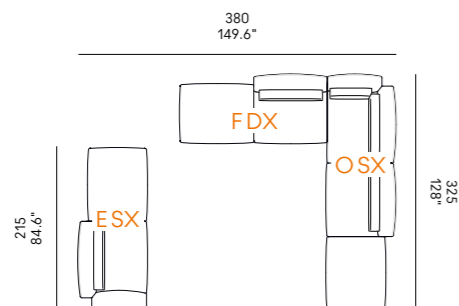

# 05

profondità  
depth  
profondeur  
Tiefe  
profundidad

90 cm

# 06

profondità  
depth  
profondeur  
Tiefe  
profundidad

90 cm

# 07

profondità  
depth  
profondeur  
Tiefe  
profundidad

90 cm

# 08

profondità  
depth  
profondeur  
Tiefe  
profundidad

90 cm

Cuscini inclusi Cushions included Coussins inclus Inklusive Kissen Cojines incluidos	Descrizione Description Description Beschreibung Descripción	Ecopelle Faux leather Simili cuir Kunstleder Ecopiel	Tessuto Fabric Tissu Stoff Tejido					Metraggio Metreage Métrage Stoffbedarf Metraje (roll H 140 cm)	Pelle Leather Cuir Leder Cuero			Metraggio Metreage Métrage Stoffbedarf Metraje (m²)
			C.O.M. Client's Own Material	Basic	Superior	Top	Exclusive		C.O.L. Client's Own Leather	Major	Luxury	
4x cm 85 x 45 33.4" x 17.7"	D SX P DX	ELCP081	ELCP082	ELCP083	ELCP084	ELCP085	ELCP086	m 34,5		ELCP089	ELCP090	m² 63
	fodera di ricambio spare cover housse de rechangé erstzbezug funda de repuesto	ELCP091	ELCP092	ELCP093	ELCP094	ELCP095	ELCP096	m 34,5		ELCP099	ELCP100	m² 63
3x cm 85 x 45 33.4" x 17.7"	G SX P DX	ELCP101	ELCP102	ELCP103	ELCP104	ELCP105	ELCP106	m 28,2		ELCP109	ELCP110	m² 51
	fodera di ricambio spare cover housse de rechangé erstzbezug funda de repuesto	ELCP111	ELCP112	ELCP113	ELCP114	ELCP115	ELCP116	m 28,2		ELCP119	ELCP120	m² 51
6x cm 85 x 45 33.4" x 17.7"	NDX C MSX	ELCP121	ELCP122	ELCP123	ELCP124	ELCP125	ELCP126	m 48,5		ELCP129	ELCP130	m² 93,6
2x cm 55 x 45 21.6" x 17.7"	fodera di ricambio spare cover housse de rechangé erstzbezug funda de repuesto	ELCP131	ELCP132	ELCP133	ELCP134	ELCP135	ELCP136	m 48,5		ELCP139	ELCP140	m² 93,6
4x cm 85 x 45 33.4" x 17.7"	E SX F DX O SX	ELCP141	ELCP142	ELCP143	ELCP144	ELCP145	ELCP146	m 39,1		ELCP149	ELCP150	m² 71,2
1x cm 55 x 45 21.6" x 17.7"	fodera di ricambio spare cover housse de rechangé erstzbezug funda de repuesto	ELCP151	ELCP152	ELCP153	ELCP154	ELCP155	ELCP156	m 39,1		ELCP159	ELCP160	m² 71,2