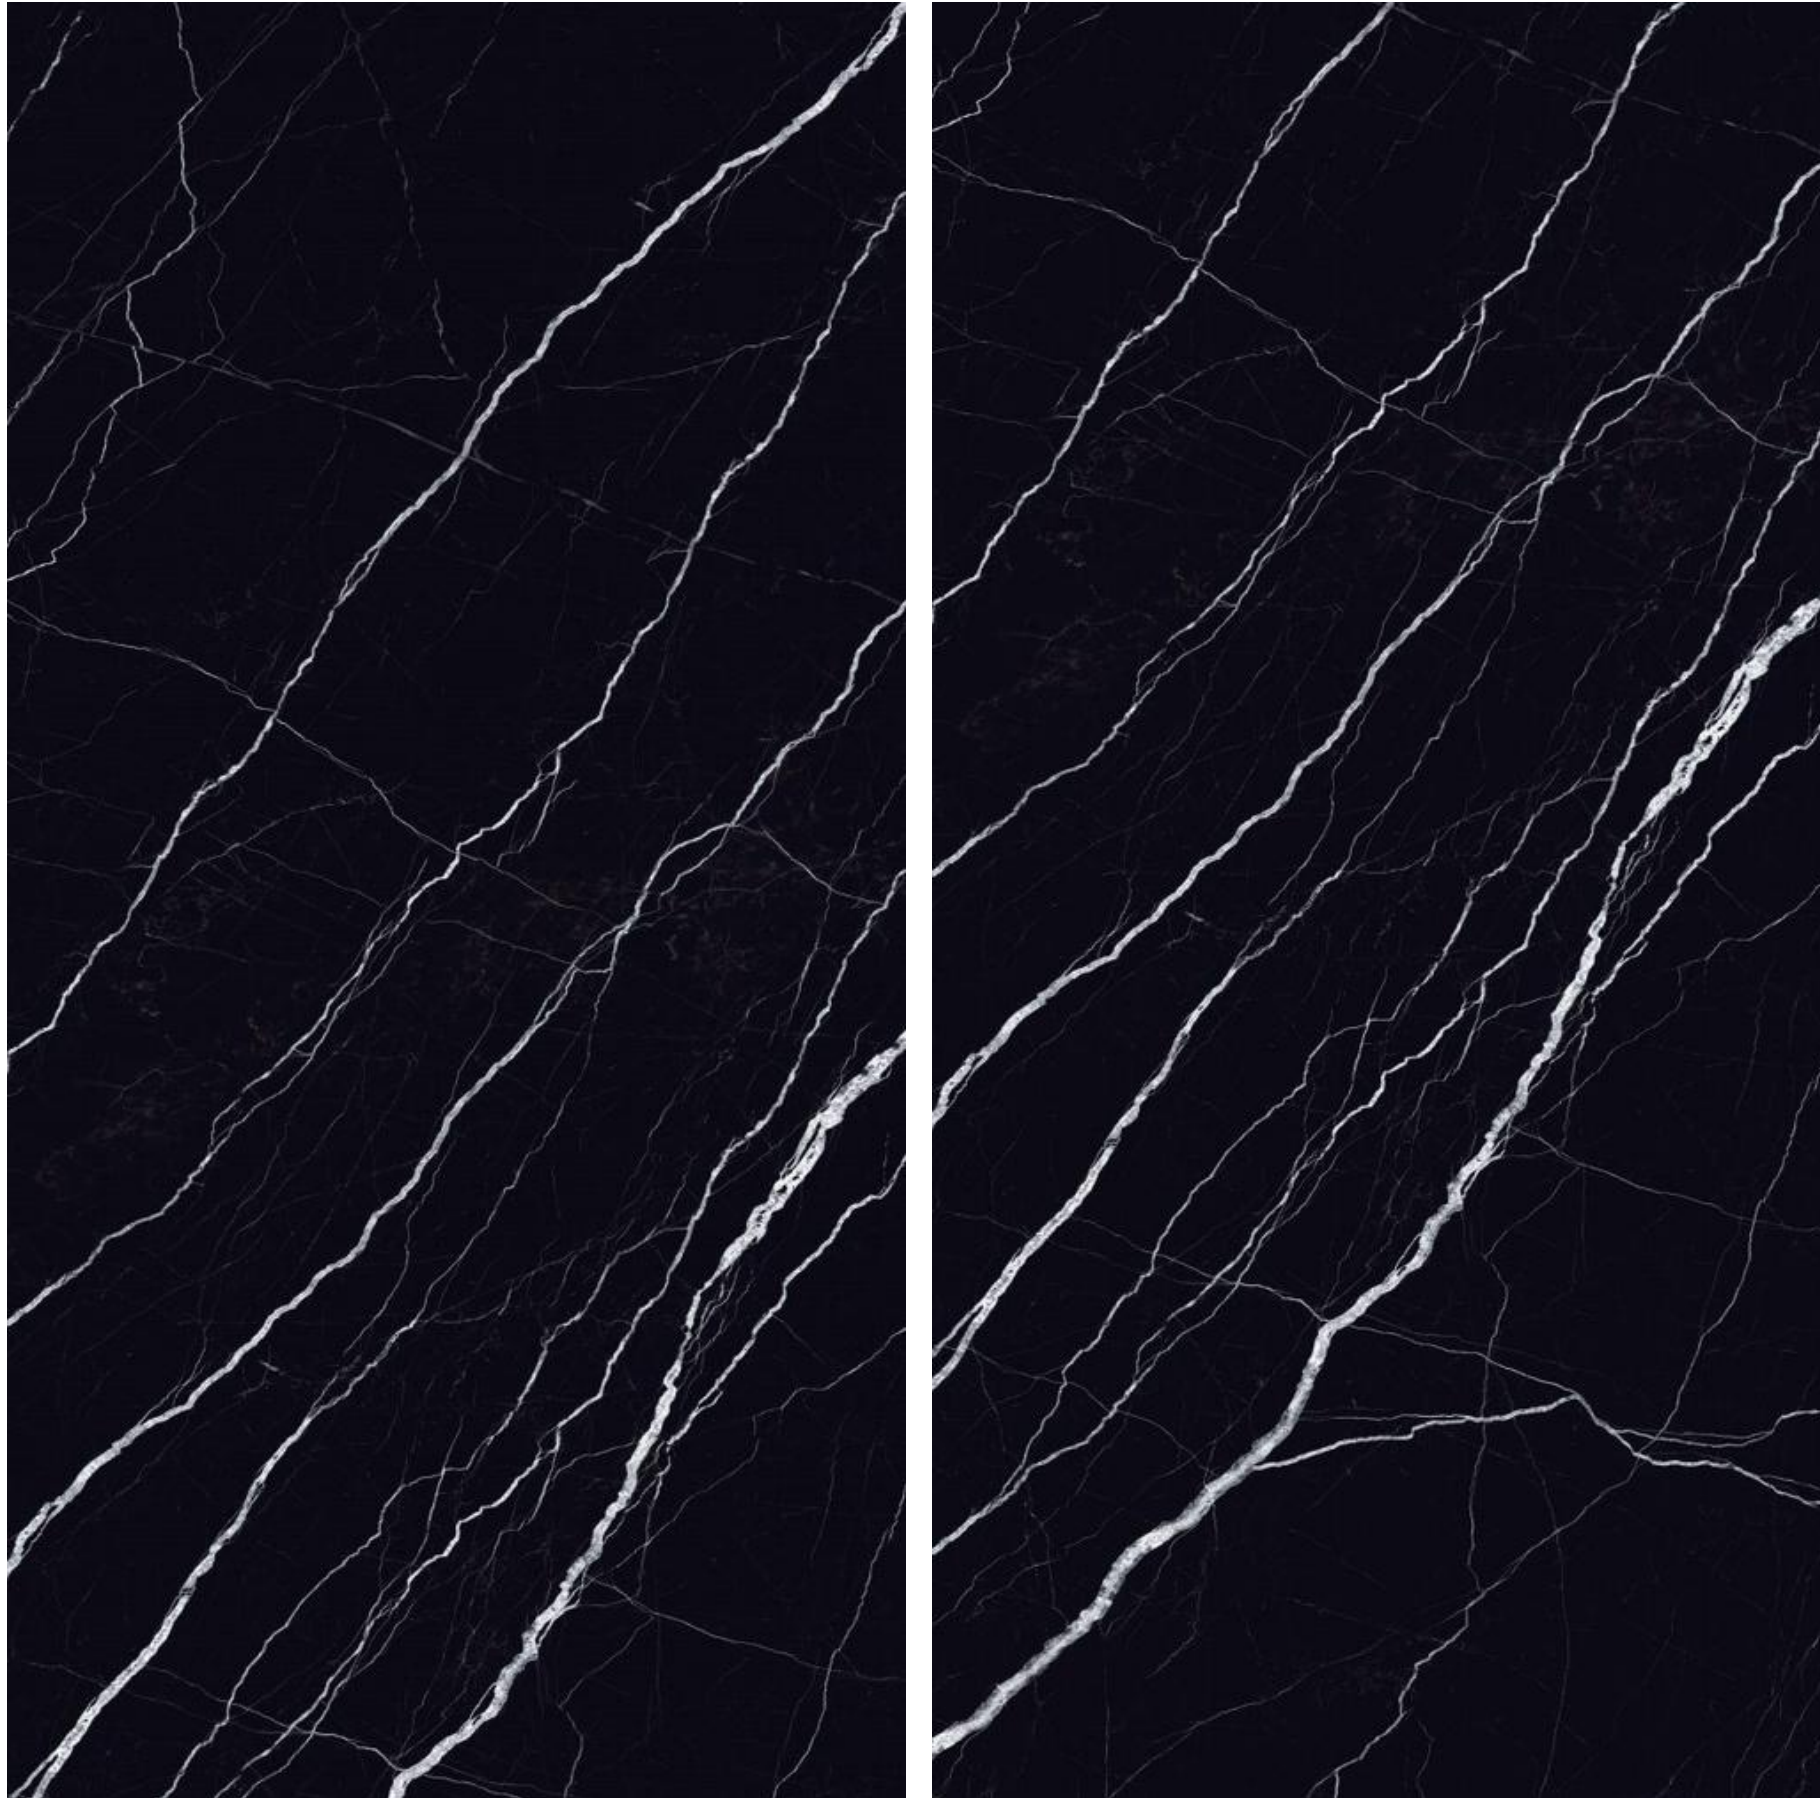

RANDOM : 02

RANDOM : 02

LUXOR BLUE_BM

SIZE
1600x3200 MM

FINISH	THICKNESS
GLOSSY & MATT	12 & 20 MM

RANDOM : 02

MARQUINA NERO

SIZE
1600x3200 MM