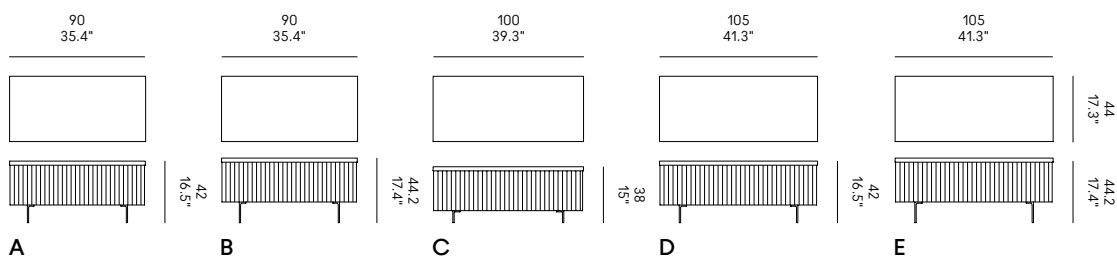

SIGN UP FOR QUICK SHIP

GLOSSY LACQUERS

MATT LACQUERS

CAD MODELS

ASSEMBLY AND WARRANTY

Back Office Mercato Italia ordini@horm.it 0434 1979 102

Back Office Export Markets orders@horm.it +39 0434 1979 101

**IT** – Tavolino contenitore in MDF laccato lucido o opaco. Cassetto push-pull con sponde in estruso di alluminio. Piedi in metallo verniciato bronzo.

**EN** – Sde table in glossy or matt lacquered MDF. Push-pull drawer with extruded aluminium sides. Feet in bronze painted metal.

**FR** – Table basse en MDF laqué brillant ou mat. Tiroir push-pull avec côtés en aluminium extrudé. Pieds en métal peint bronze.

**DE** – Bestelltisch aus glänzend oder matt lackiertem MDF. Push-Pull-Schublade mit stranggepressten Aluminiumseiten. Füße aus bronzefarbenem, lackiertem Metall.

**ES** – Mesita de centro en MDF lacado brillante o mate. Cajón extraíble con laterales de aluminio extrusionado. Pies de metal pintado en bronce.