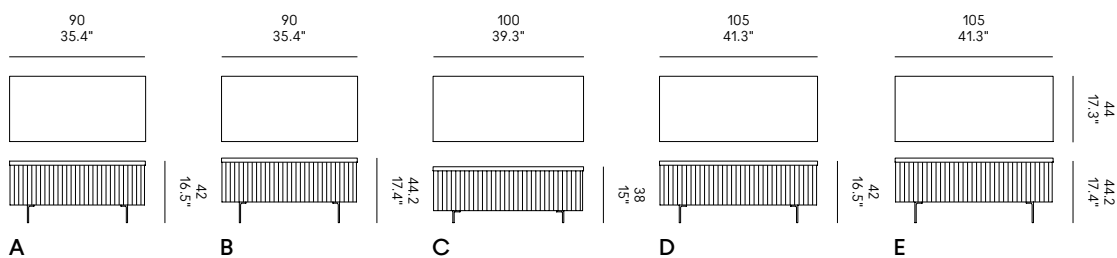

IT – Tavolino contenitore in MDF laccato lucido o opaco. Cassetto push-pull con sponde in estruso di alluminio. Piedi in metallo verniciato bronzo.

EN – Side table in glossy or matt lacquered MDF. Push-pull drawer with extruded aluminium sides. Feet in bronze painted metal.

FR – Table basse en MDF laqué brillant ou mat. Tiroir push-pull avec côtés en aluminium extrudé. Pieds en métal peint bronze.

DE – Bestelltisch aus glänzend oder matt lackiertem MDF. Push-Pull-Schublade mit stranggepressten Aluminiumseiten. Füße aus bronzefarbenem, lackiertem Metall.

ES – Mesita de centro en MDF lacado brillante o mate. Cajón extraíble con laterales de aluminio extrusionado. Pies de metal pintado en bronce.

LUCIDO GLOSSY BRILLANT GLÄNZEND BRILLANTE	Per divano For sofa Pour canapés Für Sofas Para sofás	Nero Black Noir Schwarz Negro RAL 9011	Bianco White Blanc Weiß Blanco RAL 9016	Grigio Grey Gris Grau Gris RAL 7037	Beige Beige Beige Beige Beige RAL 7006	Rosso vino Wine red Rouge vin Weinrot Rojo vino RAL 3005	Bruno Brown Brun Braun Parduzco RAL 7013	Grafite Graphite Graphite Graphit Grafito RAL 7024
A [90x44 H 42]	Billie 90 / Dizzy 90 / Miles 90	L090B9011	L090B9016	L090B7037	L090B7006	L090B3005	L090B7013	L090B7024
B [90x44 H 44]	Coleman 90	L090C9011	L090C9016	L090C7037	L090C7006	L090C3005	L090C7013	L090C7024
C [100x44 H 38]	Ellington	L100E9011	L100E9016	L100E7037	L100E7006	L100E3005	L100E7013	L100E7024
D [105x44 H 42]	Billie 105 / Dizzy 105 / Miles 105	L105B9011	L105B9016	L105B7037	L105B7006	L105B3005	L105B7013	L105B7024
E [105x44 H 44]	Coleman 105	L105C9011	L105C9016	L105C7037	L105C7006	L105C3005	L105C7013	L105C7024