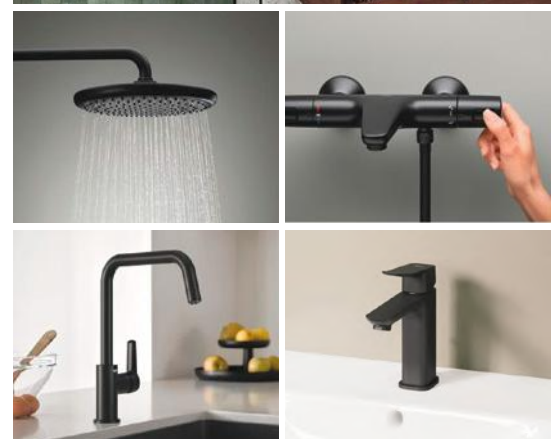

* Action uniquement valable sur une sélection de références GROHE jusqu'au 15 juillet 2026.