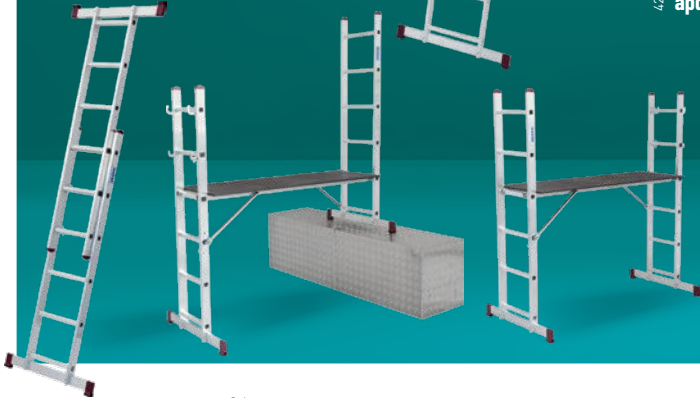

## ÉCHELLE POLYVALENTE

En aluminium / Pouvant être utilisée comme échelle d'appui, échelle coulissante ou escabeau / Hauteur de travail approximative : 3,75 m / Nombre d'échelons : 2 x 6

423571424  
199€ **159€**