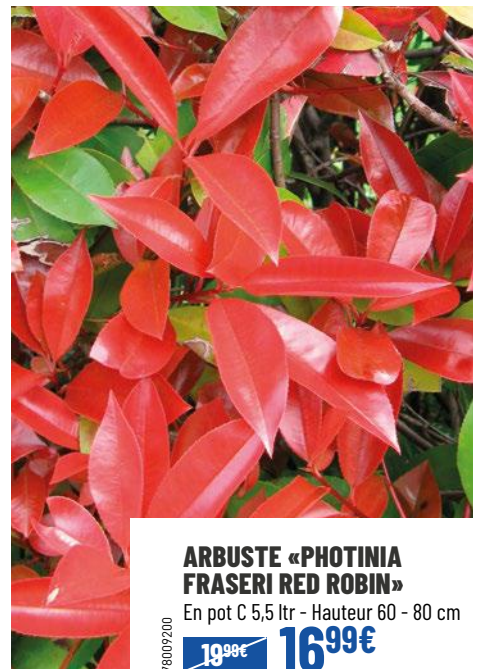

78013288

~~5,99€~~ **4,99€**

**PLANTES VIVACES POUR  
 ABEILLES & PAPILLONS**

En pot de 11 cm / Gaillardia, Kniphofia,  
 Liatris, Nepeta, Rudbeckia, Salvia, ...

78037945

~~4,99€~~ **3,49€**

**ARBUSTE «PHOTINIA  
 FRASERI RED ROBIN»**