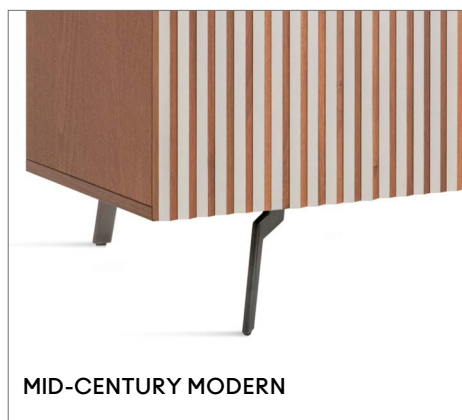

Basamenti per le madie / Metal bases for the sideboards

ITA
01-04-24

BASAMENTI METALLICI PER LE MADIE

IT – L'altezza dei contenitori indicata nel listino include i piedini H2 cm. Su richiesta del cliente, e con un supplemento prezzo, i contenitori possono montare un basamento metallico in alternativa ai piedini H2 cm.

METAL BASES FOR THE SIDEBOARDS

EN – The height of the sideboards indicated in the price list includes the feet H2 cm. At the customer's request, and for an additional price, the sideboards can be fitted with a metal base as an alternative to the H2 cm feet.

PIEDS MÉTALLIQUES POUR LES SIDEBOARDS

FR – La hauteur des contenieurs dans la liste de prix comprend les pieds H2 cm. Sur demande du client et moyennant un supplément de prix, les contenieurs peuvent être équipés d'une base métallique en alternative.

METALLFÜSSE FÜR DIE SIDEBOARDS

DE – Die in der Preisliste angegebene Höhe der Behälter beinhaltet die Füße H2 cm. Nach Wahl des Kunden und gegen Aufpreis können die Behälter auch zu den H2 cm-Füßen mit einem Metallboden ausgestattet werden.

PATAS DE METÁL PARA LOS APARADORES

ES – La altura de los aparadores indicada en la tarifa incluye los pies de 2 cm de altura. Bajo pedido y con un suplemento de precio, los aparadores pueden montar una base metálica en alternativa a los pies de 2 cm.