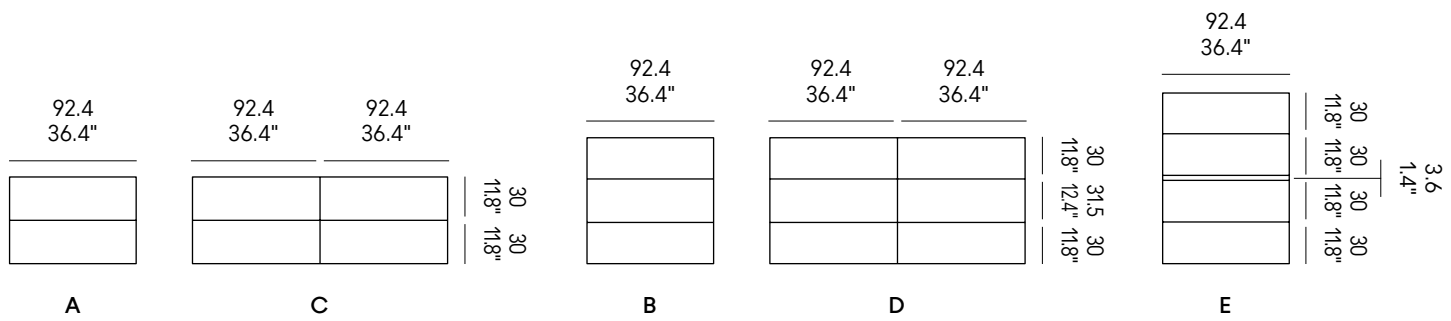

2 PIN EUROPLUG
TO 2 PIN USA PLUG

AA0003
36 €

MISURE INTERNE

INTERNAL DIMENSIONS

DIMENSIONS INTERNES

INNENMASSE

DIMENSIONES INTERNAS

<p>SCocca BODY STRUCTURE KORPUS ESTRUCTURA</p>	<p>Noce canaletto Walnut Noyer Nussbaum Nogal</p>
<p>ANTE DOORS PORTES TUEREN PUERTAS</p>	<p>Noce canaletto + Vetro fumè Walnut + Smoked glass Noyer + Verre fumé Nussbaum + Rauchglas Nogal + Vidrio ahumado</p>
 <p>A</p> <p>96 x 49 x 66H 37.8" x 19.3" x 26"H</p>	<p>TM2AH066 2.286 €</p>
 <p>B</p> <p>96 x 49 x 98H 37.8" x 19.3" x 38.6"H</p>	<p>TM2AH098 2.576 €</p>
 <p>C</p> <p>192 x 49 x 66H 75.6" x 19.3" x 26"H</p>	<p>TM3AH066 4.304 €</p>
 <p>D</p> <p>192 x 49 x 98H 75.6" x 19.3" x 38.6"H</p>	<p>TM4AH098 4.954 €</p>
 <p>E</p> <p>96 x 49 x 130H 37.8" x 19.3" x 51.2"H</p>	<p>TM4AH132V 3.930 €</p>