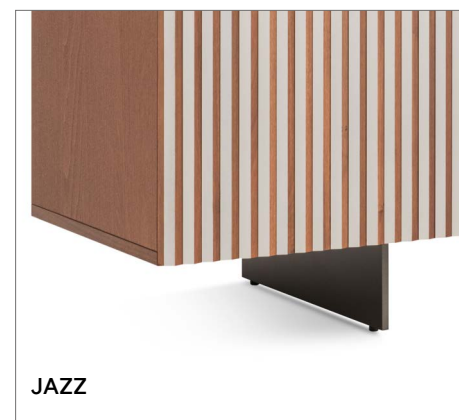

Basamenti per le madie / Metal bases for the sideboards

ITA
01-04-24

BASAMENTI METALLICI PER LE MADIE

IT – L'altezza dei contenitori indicata nel listino include i piedini H2 cm. Su richiesta del cliente, e con un supplemento prezzo, i contenitori possono montare un basamento metallico in alternativa ai piedini H2 cm.

METAL BASES FOR THE SIDEBOARDS

EN – The height of the sideboards indicated in the price list includes the feet H2 cm. At the customer's request, and for an additional price, the sideboards can be fitted with a metal base as an alternative to the H2 cm feet.

PIEDS MÉTALLIQUES POUR LES SIDEBOARDS

FR – La hauteur des contenieurs dans la liste de prix comprend les pieds H2 cm. Sur demande du client et moyennant un supplément de prix, les contenieurs peuvent être équipés d'une base métallique en alternative.

METALLFÜSSE FÜR DIE SIDEBOARDS

DE – Die in der Preisliste angegebene Höhe der Behälter beinhaltet die Füße H2 cm. Nach Wahl des Kunden und gegen Aufpreis können die Behälter auch zu den H2 cm-Füßen mit einem Metallboden ausgestattet werden.

PATAS DE METÁL PARA LOS APARADORES

ES – La altura de los aparadores indicada en la tarifa incluye los pies de 2 cm de altura. Bajo pedido y con un suplemento de precio, los aparadores pueden montar una base metálica en alternativa a los pies de 2 cm.