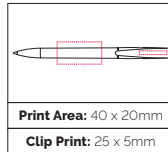

**Pen Size:** 142 x 10mm

**Weight:** 13 gms

**Ink Colour:** Black or Blue

**MOQ:** 500 Pcs