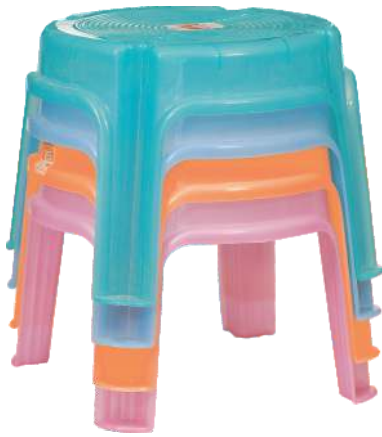

# Vista Glossy

Patla Round M.M

COLOUR OPTIONS:    

CCIN	PKG.	
160272	BG	24

Strong & Durable

BPA Free

100% Virgin

**Patla Glossy Universal - 12**