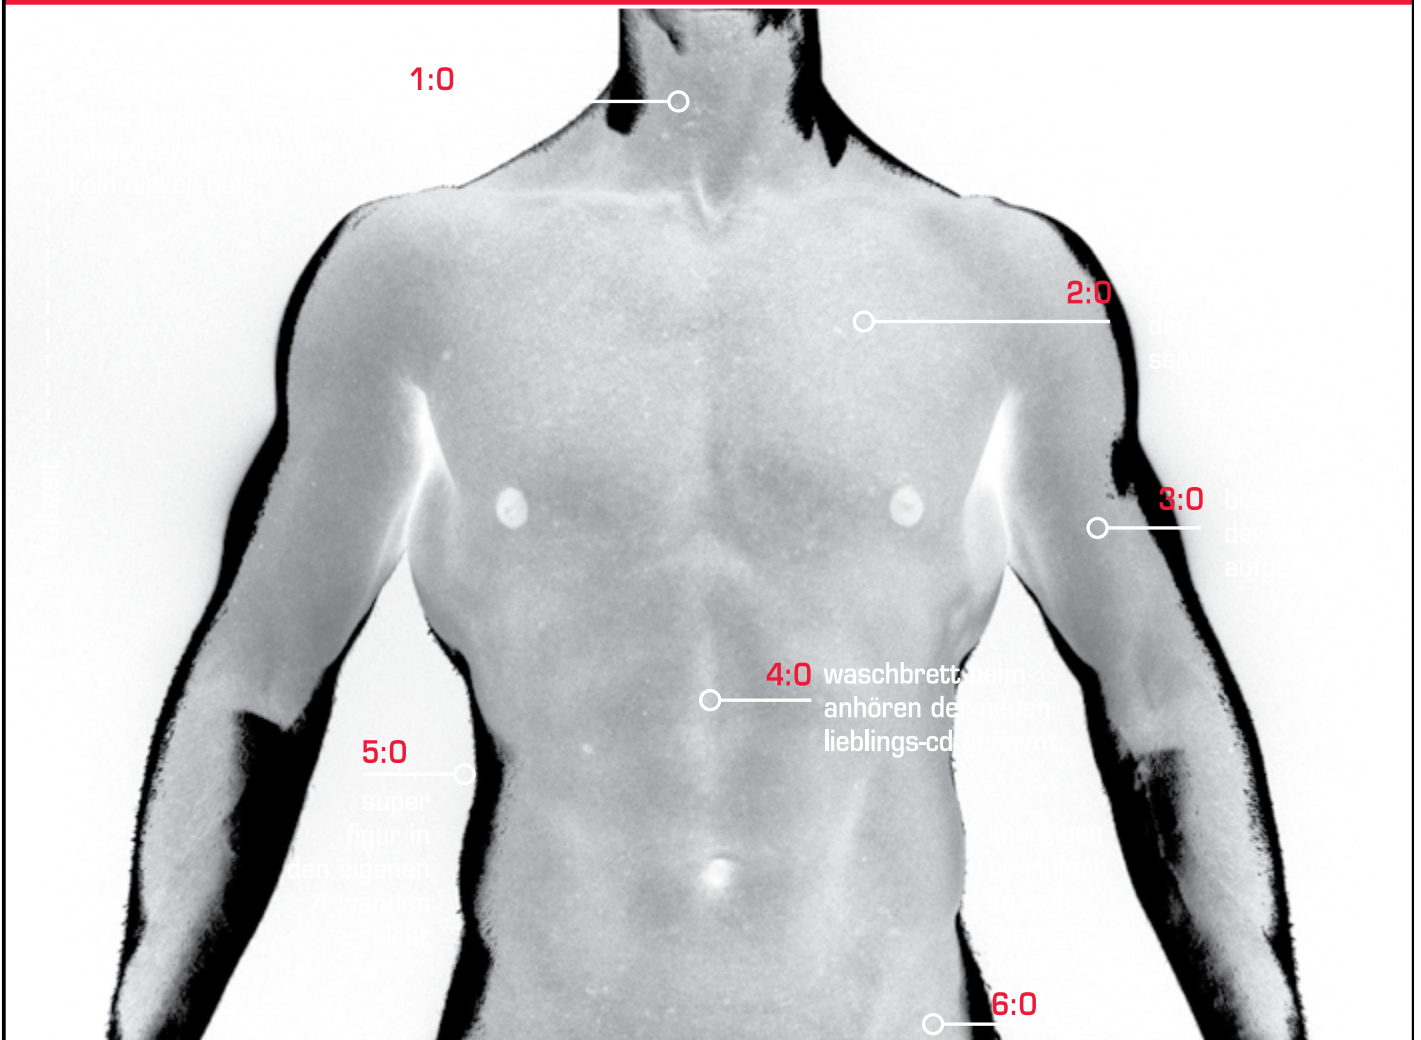

Also, genießt alle Spiele, verletzt Euch nicht, schießt viele
Tore und denkt dabei daran: Die schönsten Tore sind die,
bei denen der Ball schön flach oben reingeht!

Eure Irmi

heimvorteil

6:0 für sie. sie haben die vorteile - wir haben die richtigen geräte für zuhause. ergo-
meter, crosstrainer, laufbänder, krafttürme, bauch- und rücken-trainer.
das erste fachgeschäft für fitnessgeräte im landkreis: top beratung, top-
angebote, top-service. kommen sie auf's spielfeld: rohrdorf, dorfplatz 10.