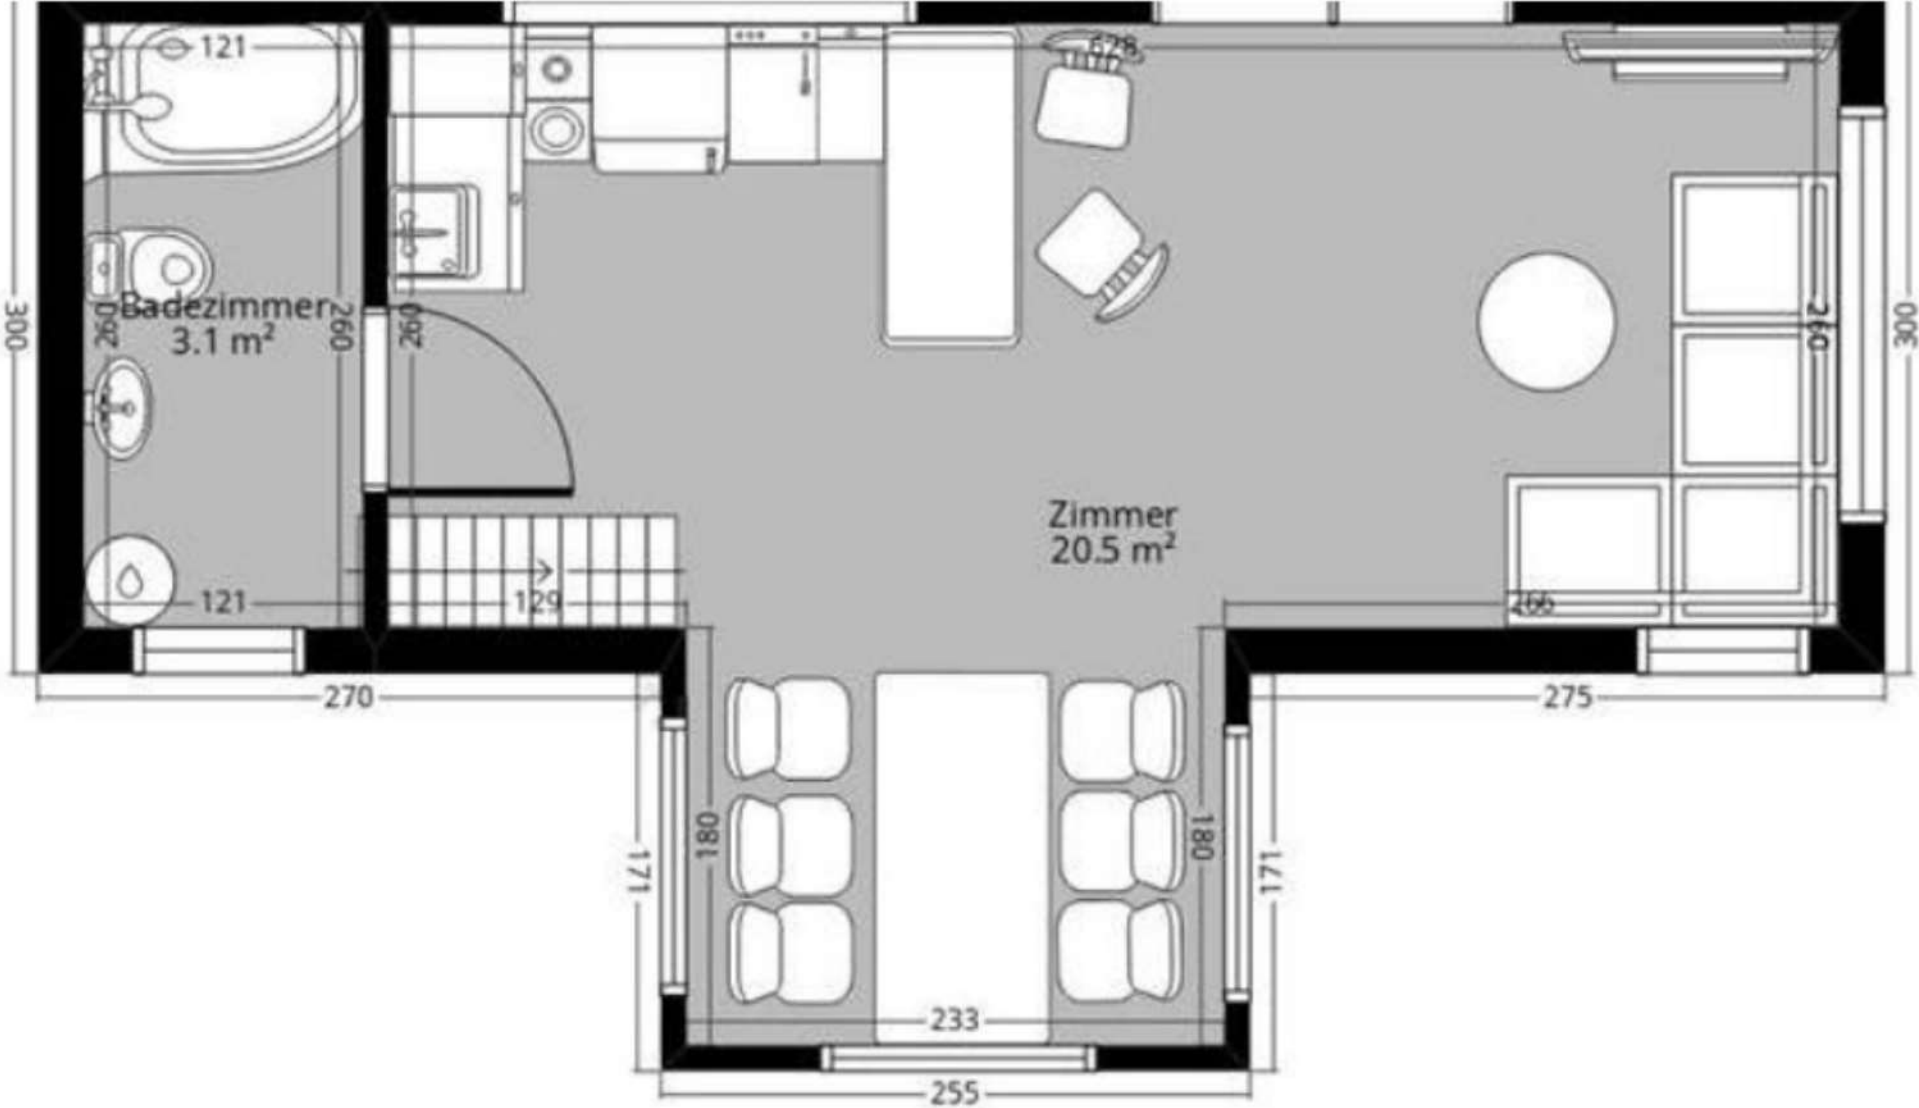

Begane grond

8 m