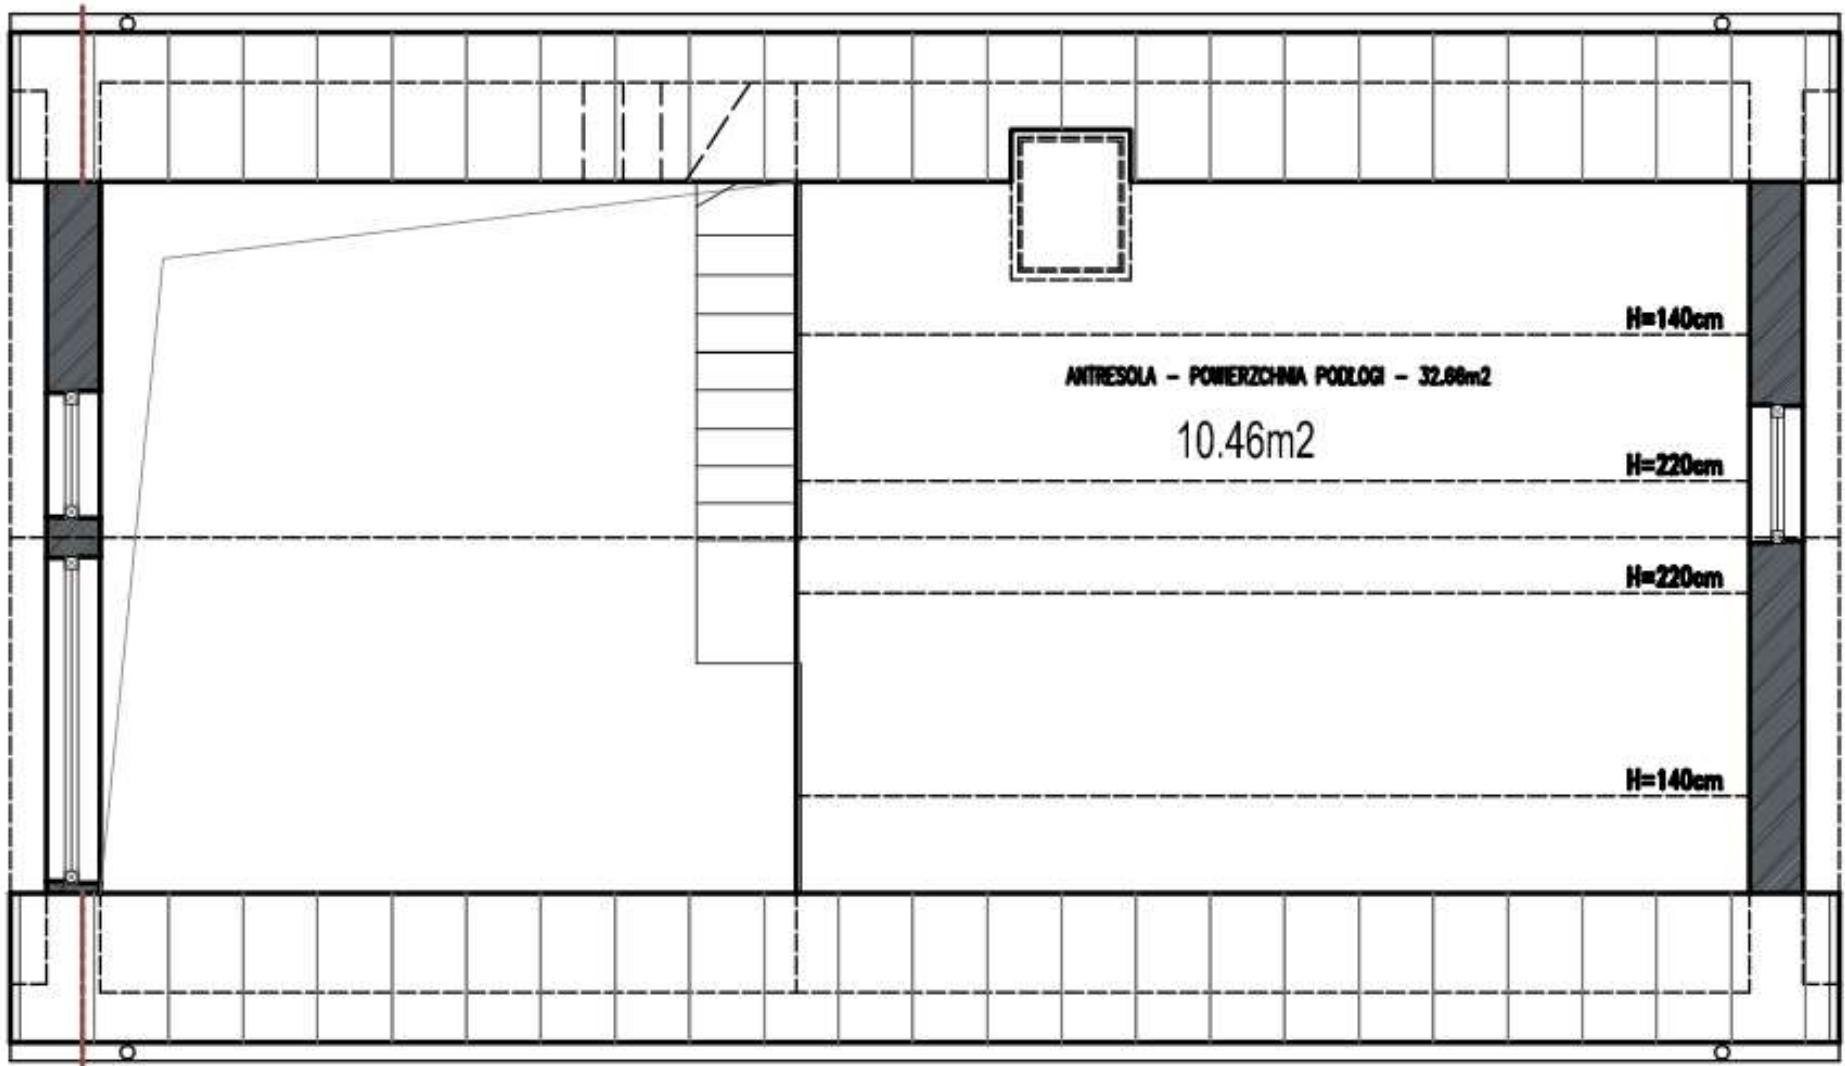

Steel Loft Home

Entresol