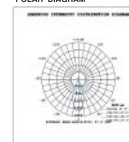

POLAR DIAGRAM