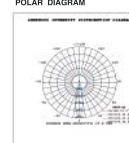

POLAR DIAGRAM