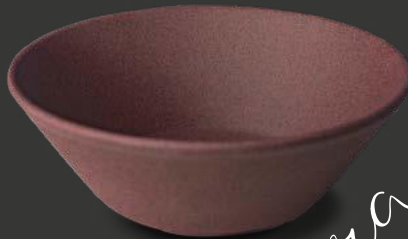

Verde No.3

raw

V3Q1415
bowl
15cm

V3Q2126
plate flat
26cm

Brick No.1

B1Q1420
bowl
20cm

raw

Sandstone pure

S0Q2124
plate flat
24cm

raw

OPT0808
cup 8 cl

OPT1714
saucer 14 cm

OPT0814
cup 14 cl

OPT1714
saucer 14 cm

OPT0827
cup 27 cl

OPT1716
saucer 16 cm