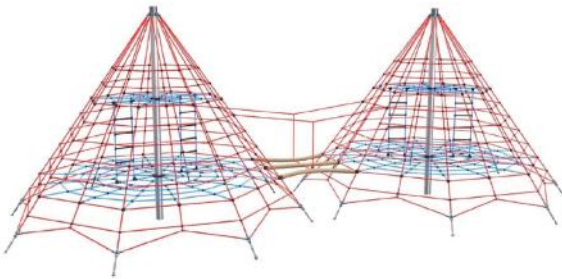

Klimpiramide 450 duo FPL-PIRAM450DUO

Valhoogte 1,0 m 100 kinderen
Opvangzone 15,4 x 8,8 m 4 - 16 jaar