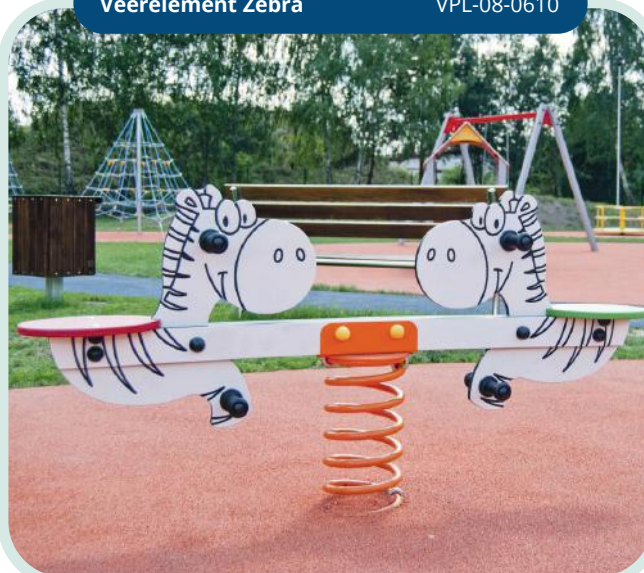

VPL-08-0630

- Valhoogte < 0,6 m
- Opvangzone 4,1 x 3,9 m
- 2 kinderen
- 2 - 12 jaar

Veertoestel Bootje

VPL-08-0622

- Valhoogte < 0,6 m
- Opvangzone 3,8 x 3,7 m
- 2 kinderen
- 2 - 12 jaar

Veerelement Zebra

VPL-08-0610

Valhoogte < 0,6 m

2 kinderen

Opvangzone 4,6 x 3,3 m

2 - 12 jaar

Veerelement Zebra

VPL-08-0610

Veertoestel Panda

VPL-08-0670