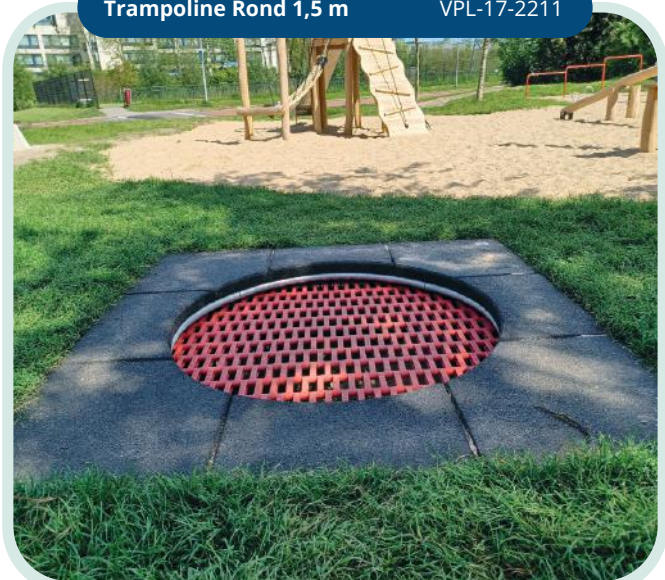

Valhoogte 0,9 m

1 kind

Opvangzone Ø 5,0 m

2 - 16 jaar

Trampoline Rond 1,5 m

VPL-17-2211

Trampoline 2,0 x 2,0 m

VPL-17-2213