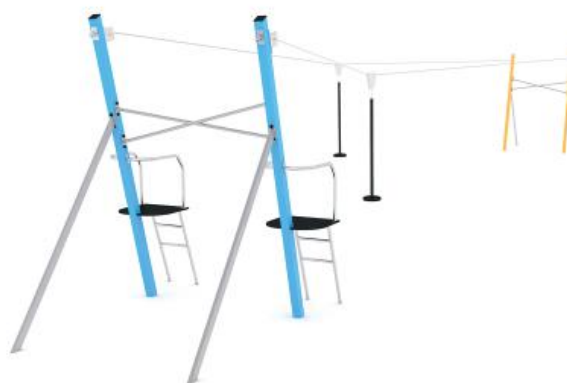

30 m

40 m

Valhoogte 1,8 m

2 kinderen

Opvangzone 22,1 x 6,3 m

4 - 16 jaar

VPL-11-0415-20