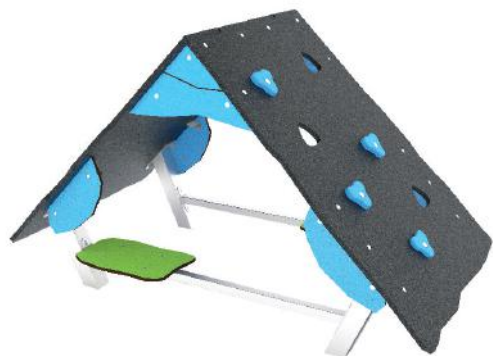

Speelhuisje Nadine

VPL-04-0310