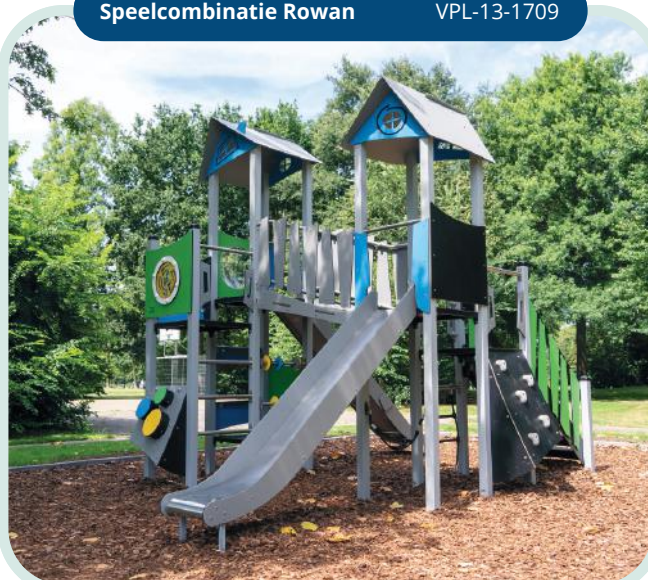

Speelcombinatie Rowan

VPL-13-1709