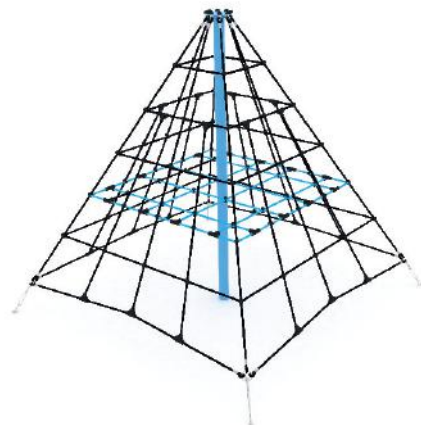

Klimpiramide Euromast

VPL-11-0417-1

Valhoogte 1,0 m

10 kinderen

Opvangzone 5,6 x 5,6 m

4 - 12 jaar