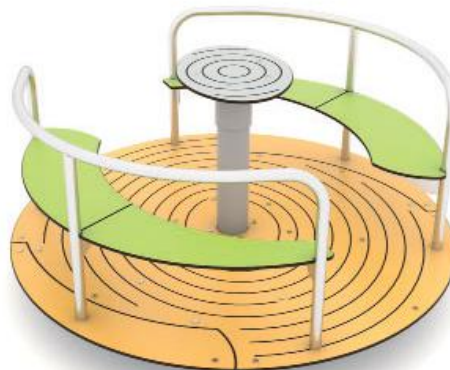

Carrousel Kringetje

VPL-09-0705-2

Valhoogte 0,8 m

8 kinderen

Opvangzone Ø 5,5 m

2 - 12 jaar

Carrousel Draaier

VPL-09-0706-1