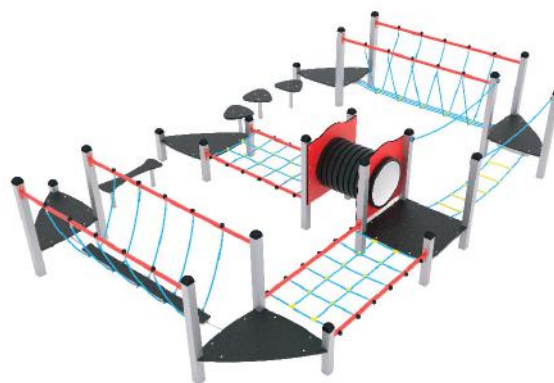

Speelparcours David

VPL-11-0414-1

- Valhoogte < 0,6 m
- Opvangzone 9,0 x 7,1 m
- 29 kinderen
- 2 - 12 jaar