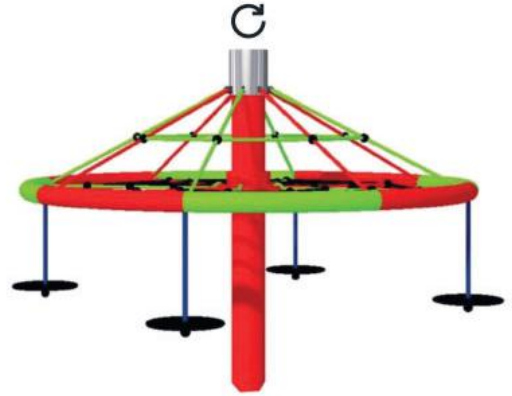

Klimpiramide Kjell

FPL-TYPP

- Valhoogte 1,0 m
- Opvangzone Ø 5,0 m
- 8 kinderen
- 4 - 12 jaar