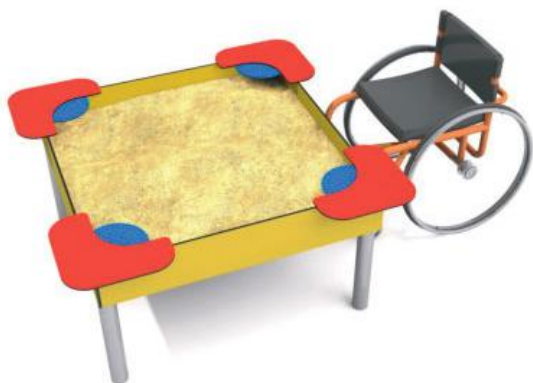

Zandbak Ziggy

DPL-411

Valhoogte 1,0 m
Opvangzone 4,2 x 4,2 m

4 kinderen
2 - 12 jaar

Zandbak Zayn

DPL-412

Valhoogte 1,0 m
Opvangzone 4,2 x 4,2 m

4 kinderen
2 - 12 jaar