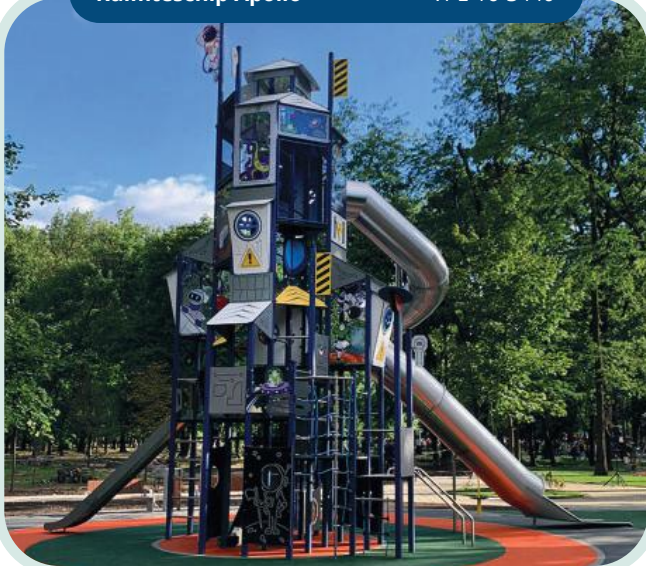

Ruimteschip Apollo

VPL-16-3440