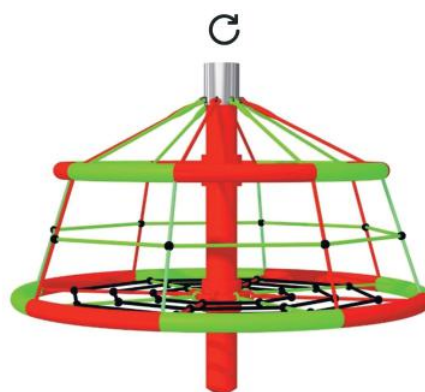

Klimpiramide Kas

FPL-TYPK

Valhoogte 1,3 m
Opvangzone Ø 5,0 m

5 kinderen
4 - 12 jaar