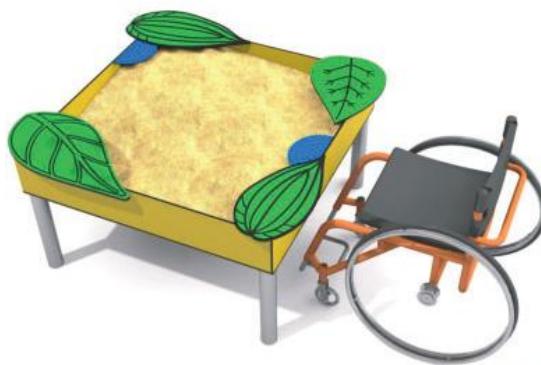

Zandbak Ziggy

DPL-411

Valhoogte 1,0 m
Opvangzone 4,2 x 4,2 m

4 kinderen
2 - 12 jaar

Zandbak Zayn

DPL-412

Valhoogte 1,0 m
Opvangzone 4,2 x 4,2 m

4 kinderen
2 - 12 jaar