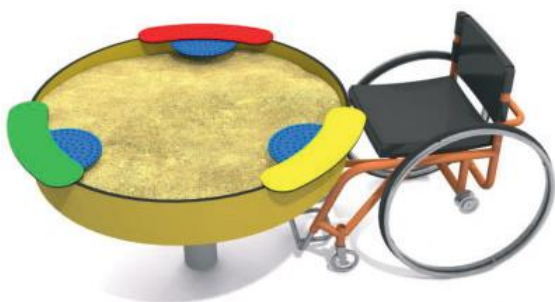

Valhoogte 1,0 m
Opvangzone Ø 4,4 m

3 kinderen
2 - 12 jaar

Zandbak Zoë

DPL-414