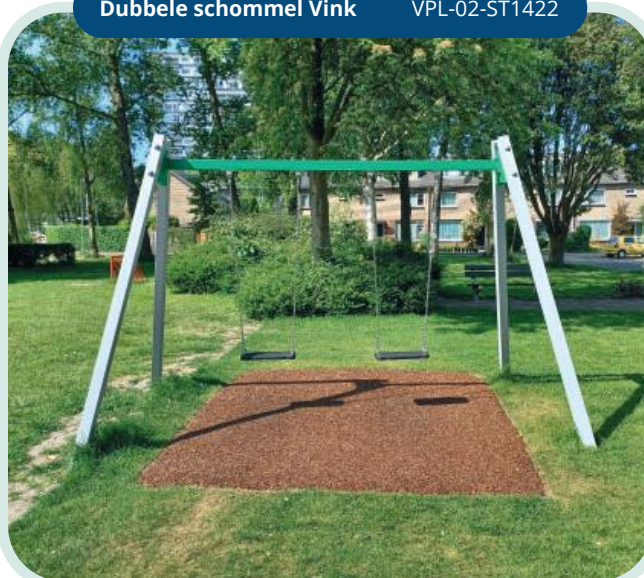

Vogelnestschommel Roodborst

VPL-02-ST1423

- Valhoogte 1,3 m
- Opvangzone 7,4 x 2,5 m
- 7 kinderen
- 2 - 16 jaar

Dubbele schommel Vink

VPL-02-ST1422

Combischommel Koolmees

VPL-02-ST1424

- Valhoogte 1,3 m
- Opvangzone 7,4 x 5,9 m
- 4 kinderen
- 0 - 16 jaar