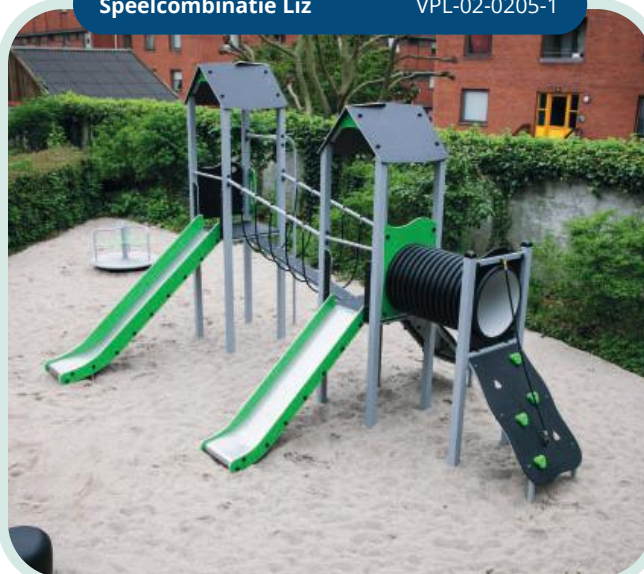

Speelcombinatie Liz

VPL-02-0205-1