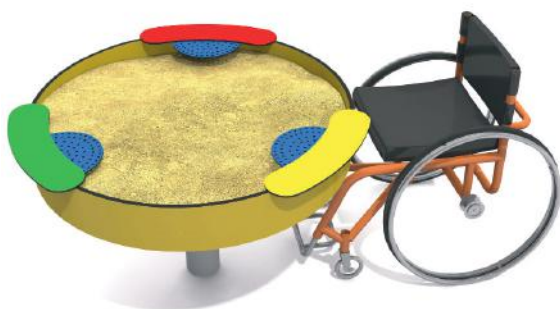

- Valhoogte 1,0 m
- Opvangzone Ø 4,4 m
- 3 kinderen
- 4 - 12 jaar

Zandbak Zoë

DPL-414