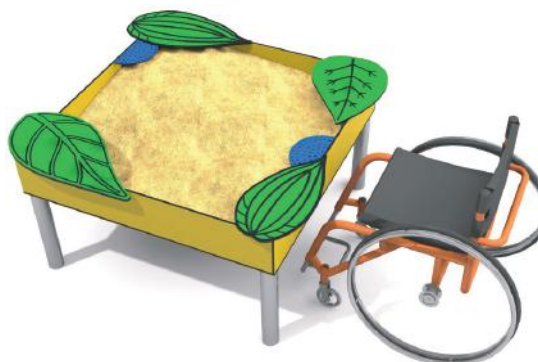

- Valhoogte < 0,6 m
- Opvangzone 6,3 x 5,9 m
- 18 kinderen
- 0 - 12 jaar

Zandbak Ziggy

DPL-411

- Valhoogte 1,0 m
- Opvangzone 4,2 x 4,2 m
- 4 kinderen
- 4 - 12 jaar

Zandbak Zayn

DPL-412

- Valhoogte 1,0 m
- Opvangzone 4,6 x 3,4 m
- 4 kinderen
- 4 - 12 jaar