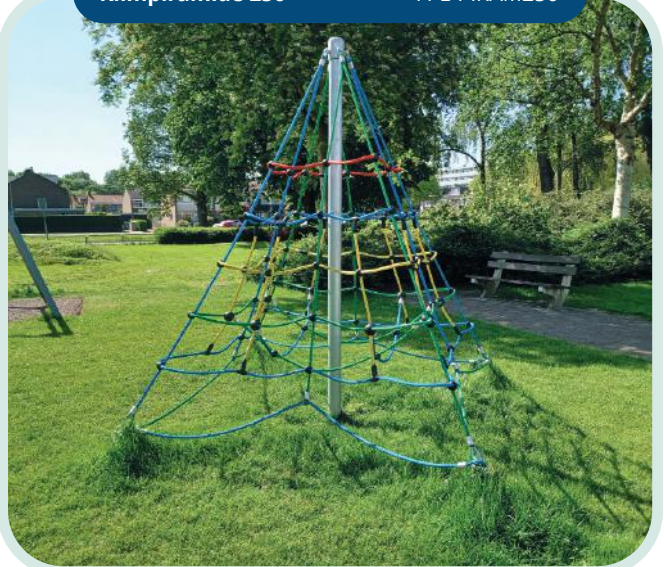

Klimpiramide 250

FPL-PIRAM250