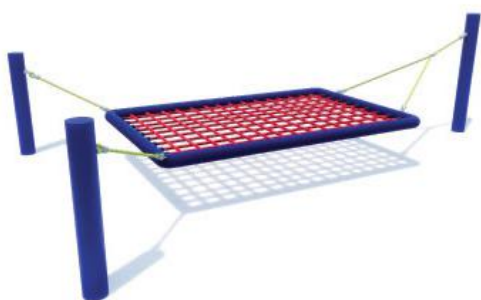

Schommel Aladdin

FPL-S02

Valhoogte 1,1 m

4 kinderen

Opvangzone 6,3 x 5,3 m

0 - 12 jaar