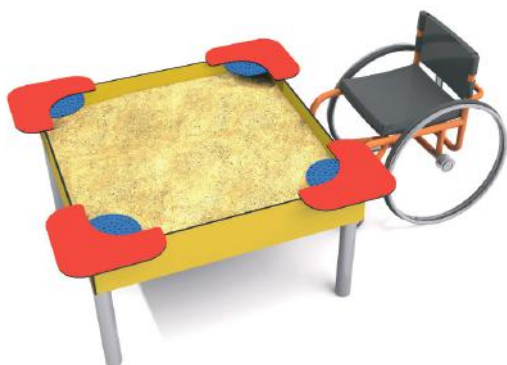

- Valhoogte 1,0 m
- Opvangzone 4,2 x 4,2 m
- 4 kinderen
- 4 - 12 jaar

Zandbak Zayn

DPL-412