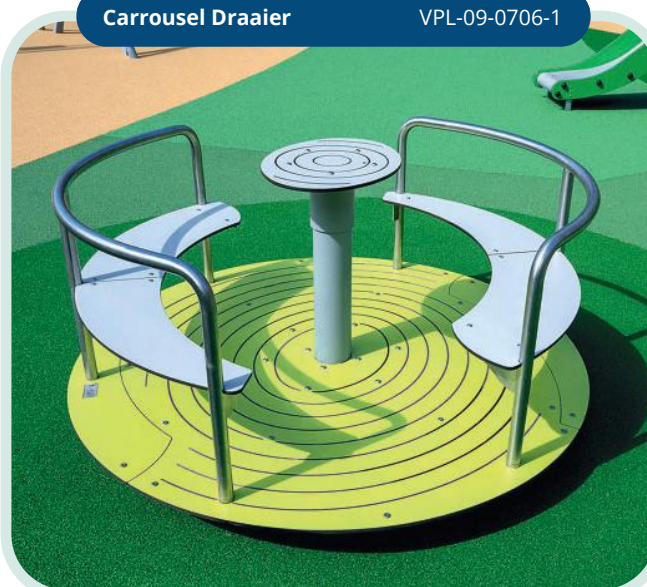

Valhoogte 1,0 m

3 kinderen

Opvangzone Ø 5,7 m

2 - 12 jaar

Carrousel Draaier

VPL-09-0706-1

Carrousel Chloe