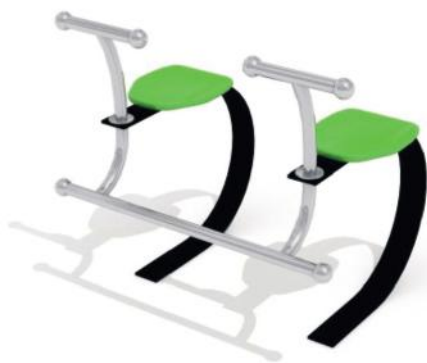

Valhoogte < 0,6 m

2 kinderen

Opvangzone 3,6 x 3,0 m

2 - 12 jaar

Veertoestel Bart

DPL-438