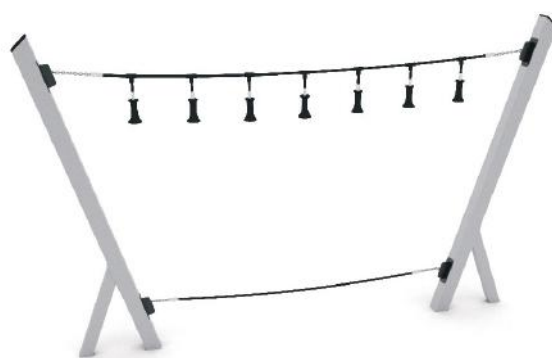

Parcourstoestel Kevin

VPL-07-1608

- Valhoogte 1,0 m
- Opvangzone 6,4 x 3,2 m
- 4 kinderen
- 2 - 12 jaar