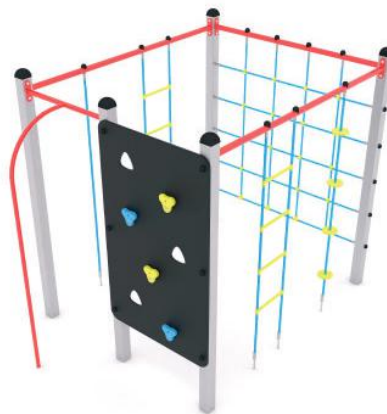

4 kinderen
4 - 16 jaar

Klimtoestel Alan

VPL-11-0401

Valhoogte 1,8 m
Opvangzone 5,2 x 4,4 m

8 kinderen
4 - 16 jaar

Klimtoestel Aron

VPL-11-0402

Valhoogte 1,8 m
Opvangzone 5,8 x 5,2 m