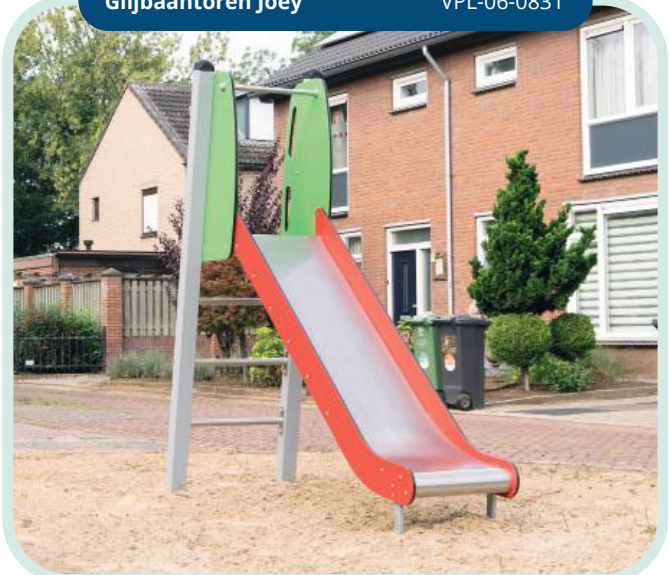

Glijbaantoren Jordy

VPL-06-0832

Valhoogte 1,5 m

2 kinderen

Opvangzone 6,2 x 3,7 m

4 - 12 jaar

Glijbaantoren Joey

VPL-06-0831