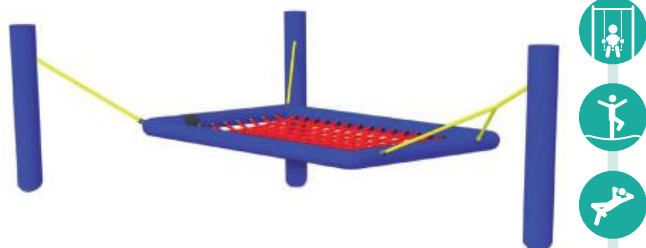

Schommel Aladdin FPL-S02

FPL-S02

- Valhoogte 1,1 m
- Opvangzone 6,3 x 5,3 m
- 4 kinderen
- 0 - 16 jaar

Vogelneestschommel Roodborst VPL-02-ST1423

- Valhoogte 1,3 m
- Opvangzone 7,4 x 2,5 m
- 4 kinderen
- 2 - 16 jaar