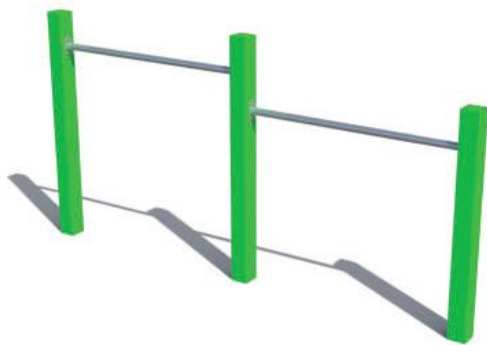

Duikelrek dubbel

JPL-11100GM

Valhoogte 1,0 m

2 kinderen

Opvangzone 3,7 x 3,1 m

2 - 16 jaar