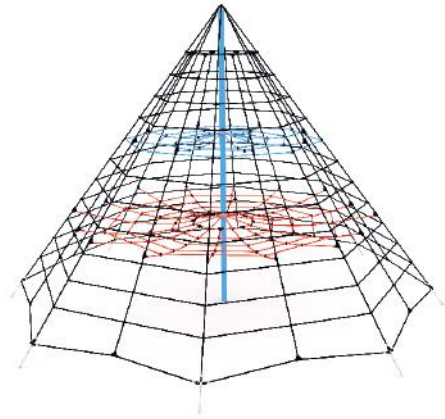

4 - 12 jaar

Klimpiramide Eiffeltoren VPL-11-0418-1

Valhoogte 1,0 m 14 kinderen
Opvangzone 6,1 x 6,1 m 4 - 12 jaar

Klimpiramide Milleniumtoren VPL-11-0419-1

Valhoogte 1,0 m 44 kinderen
Opvangzone Ø 10,0 m 4 - 16 jaar