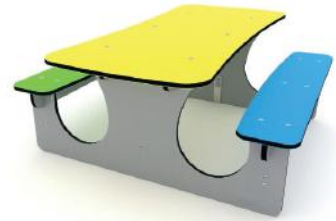

VPL-10-0913

Speeltafel Restaurantje