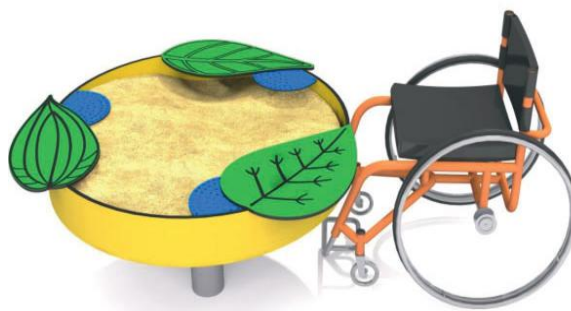

Zandbak Zev

DPL-413

Valhoogte 1,0 m
Opvangzone Ø 4,4 m

3 kinderen
2 - 12 jaar

Zandbak Zoë

DPL-414

Valhoogte 1,0 m
Opvangzone Ø 4,3 m

3 kinderen
2 - 12 jaar