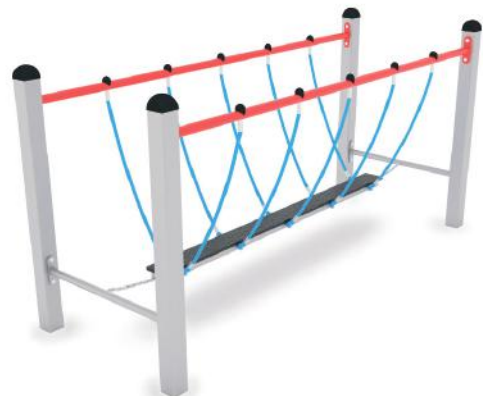

VPL-11-0404-1