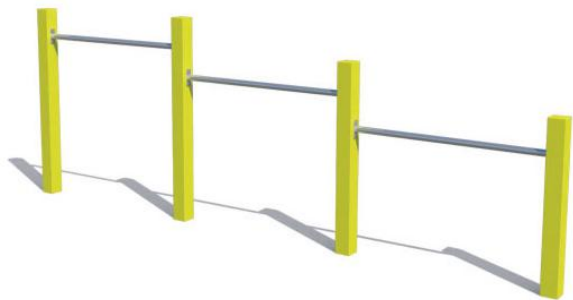

Duikelrek 3-delig

JPL-11200GM

Valhoogte 1,0 m

3 kinderen

Opvangzone 5,0 x 3,1 m

2 - 16 jaar