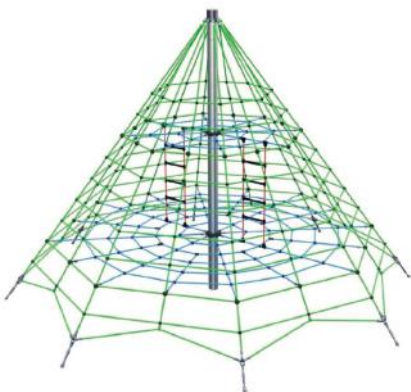

FPL-PIRAM350

Valhoogte 1,0 m

17 kinderen

Opvangzone 7,0 x 7,0 m

4 - 12 jaar

Klimpiramide 450

FPL-PIRAM450

Valhoogte 1,0 m