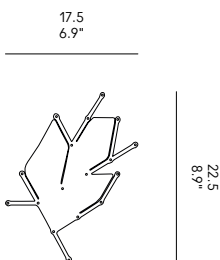

GO OUTDOOR

	Bianco White Blanc Weiß Blanco	Bordeaux	Verde chiaro Light green Vert clair Lichtgrün Verde claro	Verde scuro Dark green Vert foncé Dunkelgrün Verde oscuro
MARIA 1 m² 42 pezzi / pieces / pièces / Stücke / piezas	CMDFM1-LBBI	CMDFM1-LBBX	CMDFM1-LBVI	CMDFM1-LBVS

Kit per appendere + Filo di acciaio (2 mt)
Hanging kit + Steel wire (2 mt)
Kit de suspension + fil d'acier (2 mt)
Bausatz + Stahlkabel (2 mt)
Aufhängeset + Stahldraht (2 mt)

Muro o Soffitto / Wall or ceiling / Mur ou plafond / Wand oder Decke / Pared o techo

CMDFMT-AC