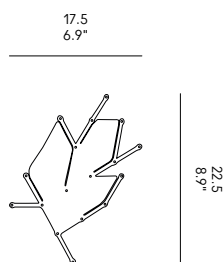

OUTDOOR
LEGENDA - KEY TO SYMBOLS

	Bianco White Blanc Weiß Blanco	Bordeaux	Verde chiaro Light green Vert clair Lichtgrün Verde claro	Verde scuro Dark green Vert foncé Dunkelgrün Verde oscuro
MARIA 1 m² 42 pezzi / pieces / pièces / Stücke / piezas	CMDFM1-LBBI	CMDFM1-LBBX	CMDFM1-LBVI	CMDFM1-LBVS

Kit per appendere + Filo di acciaio (2 mt)
Hanging kit + Steel wire (2 mt)
Kit de suspension + fil d'acier (2 mt)
Bausatz + Stahlkabel (2 mt)
Aufhängeset + Stahldraht (2 mt)

Muro o Soffitto / Wall or ceiling / Mur ou plafond / Wand oder Decke / Pared o techo

CMDFMT-AC