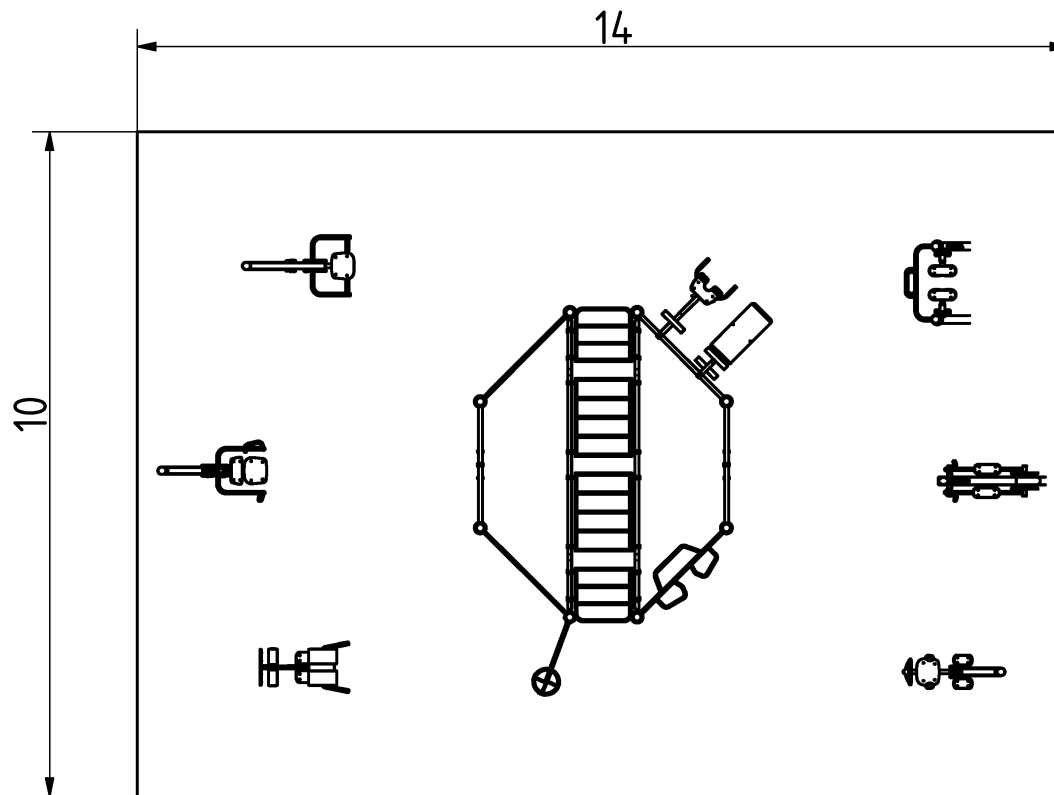

FitLiving 5

A BeStrong FitLiving 3 kondiparkját Lakóparkok számára alakítottuk ki. A BeStrong FitLiving 5 kondipark középpontjában, egy létrahíd áll, aminek környezetében különböző magasságban elhelyezett húzódkodók és szuszpenziós trénerek találhatóak, bordásfallal, has valamint hátizom erősítővel kiegészítve. A kondiparkot BeStrong rekreációs spoteszközök ölelik körül. A 140 m² helyigényű fitnessparkban egyidőben akár 28 fő képes edzeni.

Tulajdonságok

| | |
|-------------------------|------------|
| Termékkód | 1-3-253 |
| Tanúsítvány | EN 16630 |
| Korcsoport | 14 + év |
| Típus | Lakóparkok |
| Kapacitás | 28 Fő |
| Kritikus esési magasság | 2,1 m |

Technikai információk

Lefogatási lehetőségek
 Súly
 Anyagminőség
 Felületkezelési lehetőségek
 Teljes terület
 Színválaszték
 További színválasztékért érdeklődjön értékesítőinknél.

Felületre vagy bebetonozva
 1191 kg
 S235
 Horganyzott vagy KTL
 140 m²