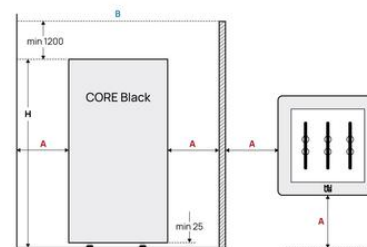

- 耐熱電源ケーブル

ヒーター用アクセサリ

- 木製パネル - アルダー材
- 木製パネル - アスペン材
- 木製パネル - サーモアスペン材

CORE電気ヒーターは、デザインの自由度を追求したモデルです。サウナを素早く加熱し、心地よい蒸気を生み出すだけでなく、カスタマイズ可能なサイドパネルが空間に個性を添えます。

仕様

| ヒーター | CORE 6 | CORE 9 | CORE 11 |
|---------------|------------------|-------------------|--------------------|
| kW数 | 4.5 kW | 6.8 kW | 7.9 kW |
| サウナサイズ 最小 | 4 m ³ | 6 m ³ | 7.5 m ³ |
| サウナサイズ 最大 | 7 m ³ | 10 m ³ | 12 m ³ |
| サウナストーン の量 | 30 kg | 30 kg | 30 kg |
| 本体重量 | 19 kg | 19 kg | 19 kg |
| 高さ | 830 mm | 830 mm | 830 mm |
| 幅 | 385 mm | 385 mm | 385 mm |
| 奥行き | 385 mm | 385 mm | 385 mm |
| 電源について | | | |
| 入力 (ケーブル) | 単相 200V 2~ | 単相 200V 2~ | 単相 200V 2~ |
| ブレーカー (A数) | 30A | 40A | 50A |
| 電気ケーブル (スケア数) | 5.5 sq | 8 sq | 14 sq |
| 離隔距離 | | | |
| A | 40 mm | 40 mm | 40 mm |
| B | 465 mm | 465 mm | 465 mm |
| H | 830 mm | 830 mm | 830 mm |