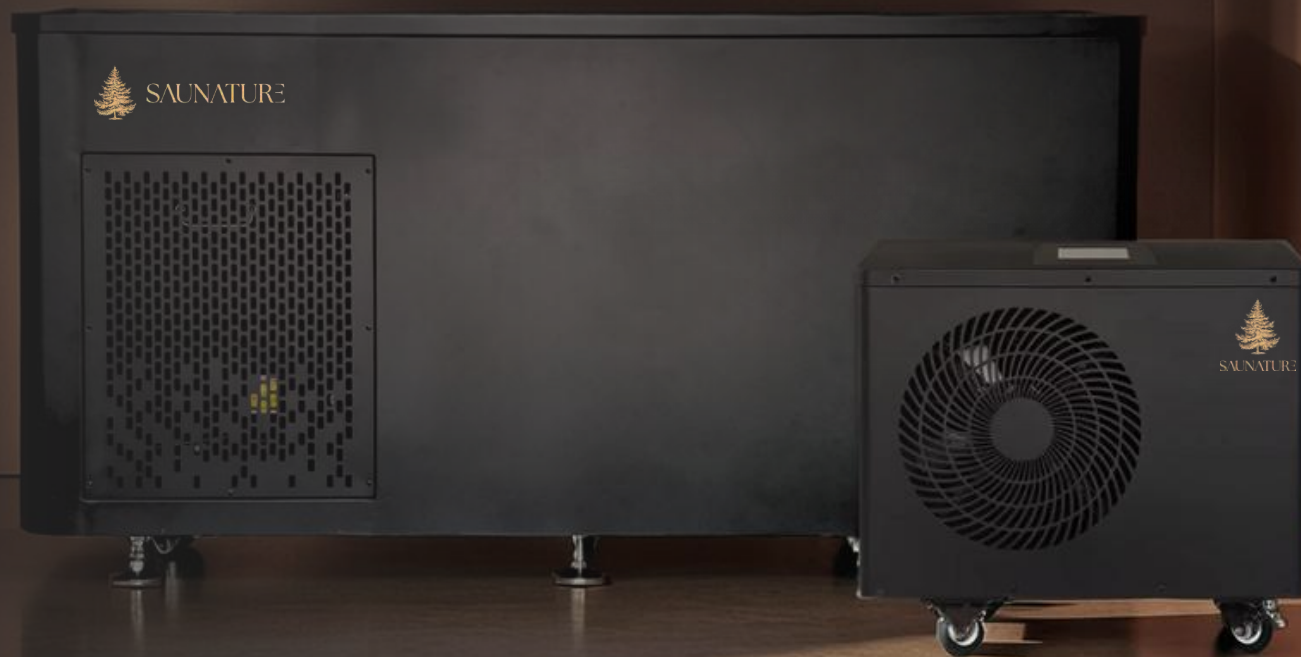

WiFiに接続することによってSaunatureアプリで温度を自由にコントロールできます。理想のコンディションをいつでも。

Onyx チラー搭載水風呂

¥1,188,000 (税込)

モダンなデザインが特徴のチラー搭載水風呂。外装はブラックガルバリウム、中の浴槽はSUS316ステンレス製。耐久性が高いため屋外での使用も安心。WiFi操作で1~55°Cの幅広い温度調整が可能。

Technical details: