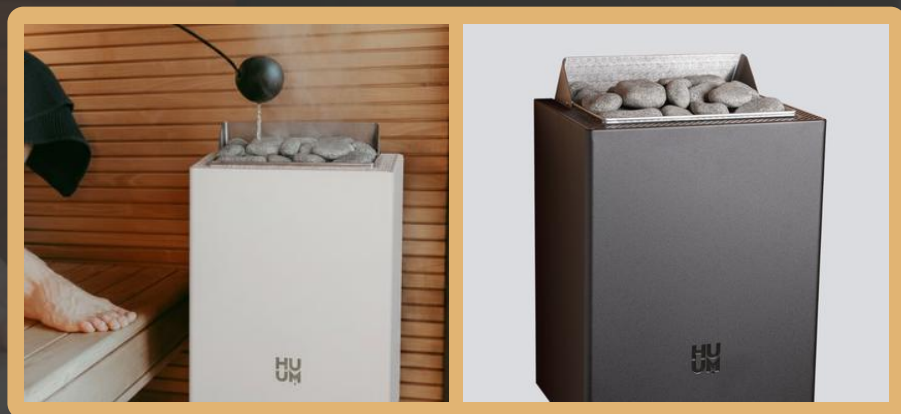

CORE WALL

壁掛けタイプのCORE Wallは、モダンなデザインと高い機能性を兼ね備えた電気サウナヒーターです。受賞歴のあるCOREシリーズの最新モデルで、省スペースながら存在感のある美しいフォルムを実現しました。

セット内容

- 電気サウナヒーター
- UKU Wi-Fi コントロールシステム
- サウナストーン (20 kg)

別途ご用意が必要なもの

- 耐熱電源ケーブル

CORE Wallは、サウナを素早く加熱し心地よい蒸気を生み出すだけでなく、カスタマイズ可能なサイドパネルであなただけの特別な空間を作ることができます。ブラックまたはホワイトの洗練された仕上げで、さまざまなインテリアに自然に調和します。