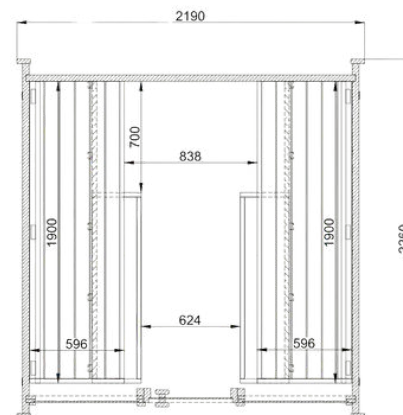

BLACK CUBE COMFORT

¥2,250,000～(税込)

ブラックキューブ・コンフォートは、より深い内部設計により座席スペースを拡張し、ゆったりとした室内空間を実現します。ベンチは向かい合わせのレイアウトとなっており、複数人でのサウナセッションに最適です。

仕様

技術仕様 Black Cube Comfort

| | |
|-----------|---------------------|
| 面積 | 4.9m ² |
| サウナ容積 | 7.8m ³ |
| 外形寸法 | W2.19×D2.26×H2.20 m |
| 内寸法 | W2.03×D1.98×H2.03 m |
| 重量 | 875kg |
| 搬入パレットサイズ | 1.20×2.25×1.20 m |