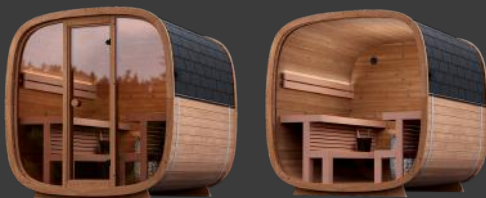

DICE SOLO

(ストレートベンチ仕様)

部屋: 1室 最大人数: 5人