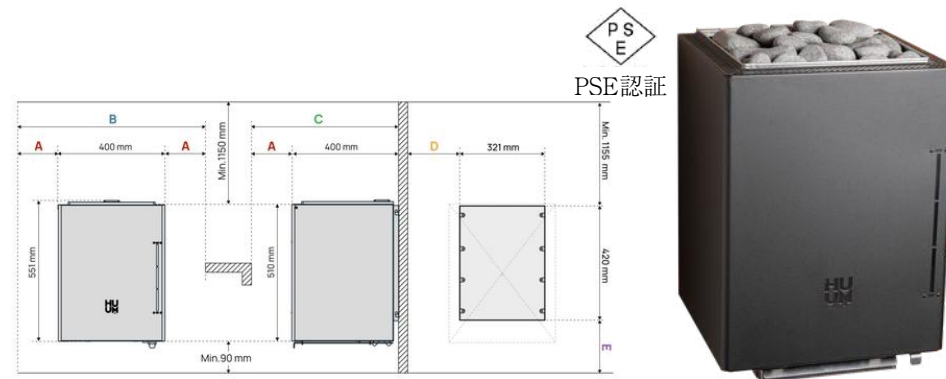

仕様

ヒーター	CORE WALL COMBI 4	CORE WALL COMBI 6	CORE WALL COMBI 7	CORE WALL COMBI 9
kW数	3.4 kW	4.5 kW	5.6 kW	6.4 kW
スチーム発生器出力	2 kW	2 kW	2 kW	2 kW
サウナサイズ 最小	3 m³	5 m³	7 m³	8 m³
サウナサイズ 最大	7 m³	9 m³	11 m³	13 m³
サウナストーン の量	20 kg	20 kg	20 kg	20 kg
本体重量	19 kg	19 kg	19 kg	19 kg
高さ	551 mm	551 mm	551 mm	551 mm
幅	400 mm	400 mm	400 mm	400 mm
奥行き	400 mm	400 mm	400 mm	400 mm
電源について				
入力 (ケーブル)	単相 200V 2~	単相 200V 2~	単相 200V 2~	単相 200V 2~
ブレーカー (A数)	20A	30A	40A	40A
電気ケーブル (スケア数)	3.5 sq	5.5 sq	8 sq	8 sq
離隔距離				
A	40 mm	40 mm	40 mm	40 mm
B	480 mm	480 mm	480 mm	480 mm
C	440 mm	440 mm	440 mm	440 mm
D	80 mm	80 mm	80 mm	80 mm
E	175 mm	175 mm	175 mm	175 mm