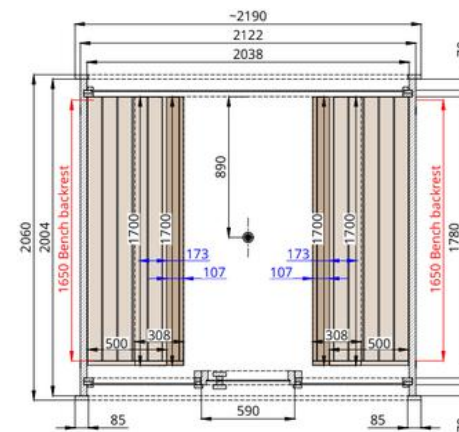

仕様

| 技術仕様 | Dice Solo |
|-----------|---------------------|
| 面積 | 4.5m ² |
| サウナ容積 | 6.5m ³ |
| 外形寸法 | W2.19×D2.06×H2.20 m |
| 内寸法 | W2.03×D1.78×H2.03 m |
| 重量 | 850kg |
| 搬入パレットサイズ | 1.20×2.25×1.20 m |