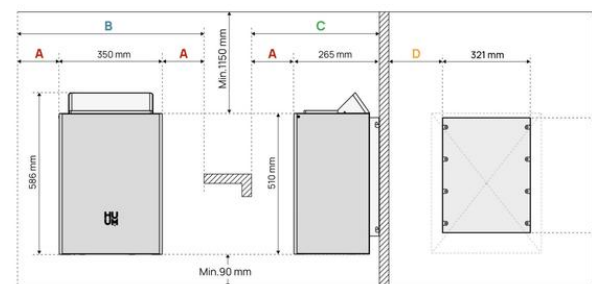

CORE WALL MINI

壁掛けタイプのCORE Wall Miniは、モダンなデザインと高い機能性を兼ね備えたコンパクトな電気サウナヒーターです。受賞歴のあるCOREシリーズの最新モデルで、省スペースでも洗練された存在感を実現しました。

セット内容

- 電気サウナヒーター
- UKU Wi-Fi コントロールシステム
- サウナストーン (15 kg)

別途ご用意が必要なもの

- 耐熱電源ケーブル

CORE Wall Miniは、サウナを素早く加熱し心地よい蒸気を生み出すだけでなく、カスタマイズ可能なサイドパネルであなただけの特別な空間を作ることができます。ブラックまたはホワイトの洗練された仕上げで、さまざまなインテリアに自然に調和します。

仕様

ヒーター	CORE WALL MINI 3	CORE WALL MINI 4
kW数	3.04 kW	6.8 kW
サウナサイズ 最小	2 m³	3 m³
サウナサイズ 最大	4 m³	5 m³
サウナストーン の量	15 kg	15 kg
本体重量	11 kg	11 kg
高さ	586 mm	586 mm
幅	350 mm	350 mm
奥行き	265 mm	265 mm

電源について

入力 (ケーブル)	単相 200V 2~	単相 200V 2~
ブレーカー (A数)	20A	40A
電気ケーブル (スケア数)	3.5 sq	8 sq

離隔距離

A	40 mm	40 mm
B	430 mm	430 mm
C	305 mm	305 mm
D	55 mm	55 mm
E	164 mm	164 mm