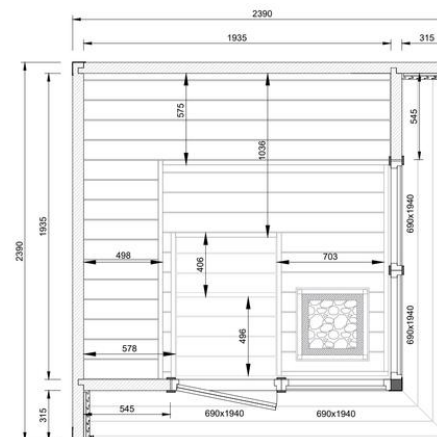

¥4,300,000~(税込)

プライモコーナーは、広々とした空間で贅沢なサウナ体験を楽しめる、最新シリーズです。70x220mmの接着熱処理木材で構築されており、耐久性と効率的な断熱性を兼ね備えています。PRIMO MINIのアップグレード版とも言われる広々としたモデルで家族やグループ、より社交的なサウナ体験を求める方に最適です。

仕様

| 技術仕様 | Primo Corner |
|-----------|---------------------|
| 面積 | 4.8m ² |
| サウナ容積 | 7.6m ³ |
| 外形寸法 | W2.39×D2.39×H2.46 m |
| 内寸法 | W1.93×D1.93×H2.04 m |
| 重量 | 1300kg |
| 搬入パレットサイズ | 1.20×3.90×1.20 m |