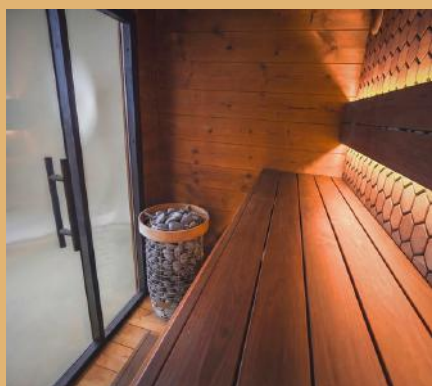

メーカーのおすすめヒーター

Electric
HUUM Hive Mini 9 or 11

付属品

標準照明
(背もたれ上)

オプション (税込価格)

ウォールパネル
(Deco)
+ ¥225,000

追加照明
・背もたれ下
・ベンチ下
+ ¥100,000

屋外サウナ DICE