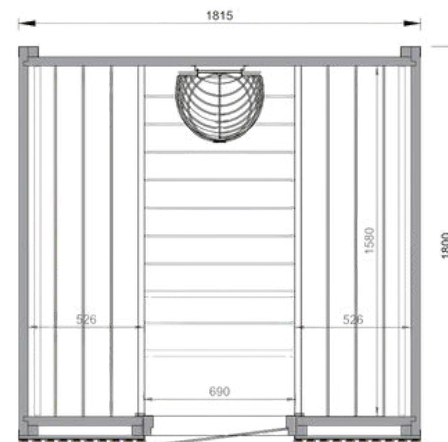

¥2,200,000～(税込)

「Viva 180」は、4名でゆったり楽しめるサウナキャビンです。向かい合うベンチレイアウトが自然な会話を生み、快適なサウナ体験を提供します。モダンで直線的な北欧デザイン、天然木の内装、ブロンズ強化ガラスの前面パネルが、高級感と開放感を演出します。

仕様

| 技術仕様 | Viva 180 |
|-----------|---------------------|
| 面積 | 3.3m ² |
| サウナ容積 | 5.8m ³ |
| 外形寸法 | W1.81×D1.80×H2.34 m |
| 内寸法 | W1.74×D1.58×H2.10 m |
| 重量 | 500kg |
| 搬入パレットサイズ | 1.20×2.30×1.20 m |