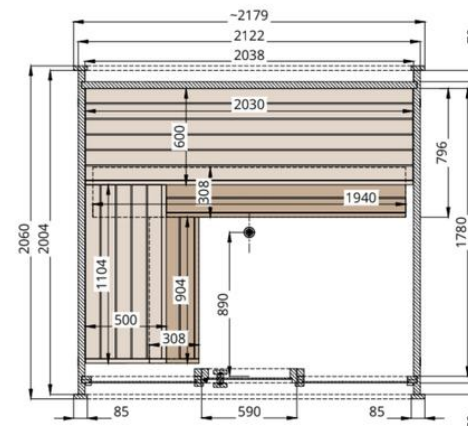

仕様

技術仕様	Dice Solo
面積	4.5m²
サウナ容積	6.5m³
外形寸法	W2.19×D2.06×H2.20 m
内寸法	W2.03×D1.78×H2.03 m
重量	850kg
搬入パレットサイズ	1.20×2.25×1.20 m

メーカーのおすすめヒーター

Electric
HUUM Drop 9

付属品

標準照明
(背もたれ上)

オプション (税込価格)

延長パネル
(壁掛けヒーター)
+ ¥65,000

追加照明
・背もたれ下
・ベンチ下
+ ¥200,000

ブラックカラー
・外装
・ドアと窓ガラス
+ ¥200,000

背面パノラマ窓
・フロンズガラス
・ブラックガラス
+ ¥275,000