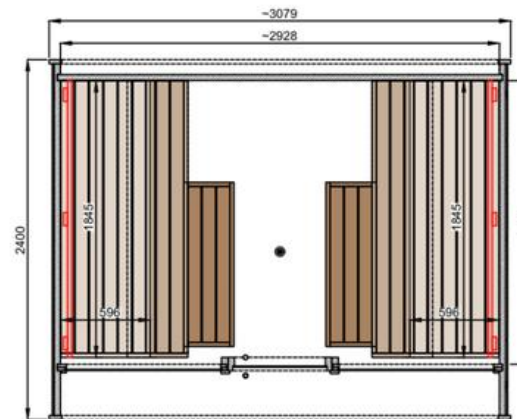

追加照明
・背もたれ下
・ベンチ下
+ ¥200,000

ROUND CUBE SINGLE

¥3,075,000～(税込)

「ラウンドキューブ SINGLE」は、最大8名を収容できる広々としたサウナです。薪ストーブへの変更も可能で、伝統的なサウナ体験を実現。スタイリッシュなデザインと高い機能性を兼ね備え、世界的権威ある「レッド・ドット・デザイン賞」を受賞した実力派モデルです。

仕様

| 技術仕様 | Single 2.0 | Single 2.4 | Single 2.6 |
|-----------|---------------------|---------------------|---------------------|
| 面積 | 6.3m ² | 7.4m ² | 8m ² |
| サウナ容積 | 8m ³ | 10m ³ | 12m ³ |
| 外形寸法 | W3.07×D2.06×H2.20 m | W3.07×D2.40×H2.20 m | W3.07×D2.60×H2.20 m |
| 内寸法 | W2.92×D1.60×H2.04 m | W2.92×D1.89×H2.04 m | W2.92×D2.09×H2.04 m |
| 重量 | 1100kg | 1290kg | 1330kg |
| 搬入パレットサイズ | 1.20×3.10×1.25 m | 1.20×3.10×1.25 m | 1.20×3.10×1.25 m |