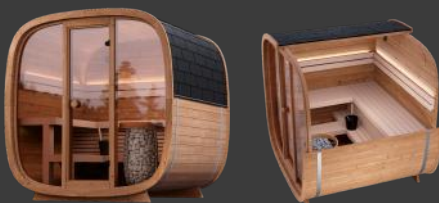

Dice は、デザイン性・快適性・手の届きやすさを兼ね備えたコンパクトなサウナシリーズです。

省スペース設計ながら最大4~5名まで対応し、限られた庭スペースでも本格的なサウナ体験を楽しめます。

DICE サウナ各種モデルおよび仕様

DICE POCKET

部屋: 1室 最大人数: 4人

DICE SOLO

部屋: 1室 最大人数: 5人

DICE SOLO