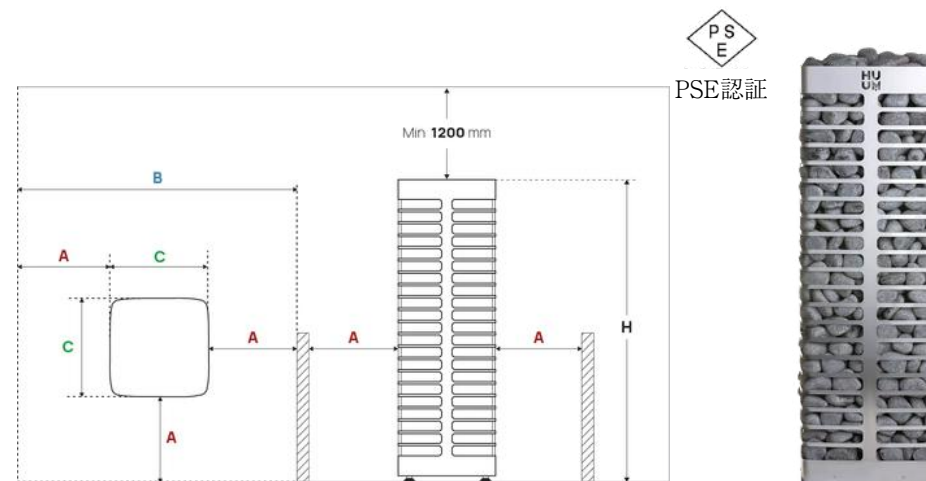

ヒーター用アクセサリ

- 安全ガード
- 埋め込みフランジ

洗練されたデザインと高い性能を両立。
スタイリッシュなステンレスボディと150kgのストーンが織りなす
モダンで本格的なサウナ体験を。

仕様

| ヒーター | STEEL 6 | STEEL 9 | STEEL 11 |
|----------------|------------------|-------------------|--------------------|
| kW数 | 4.5 kW | 6.8 kW | 7.9 kW |
| サウナサイズ 最小 | 4 m ³ | 6 m ³ | 7.5 m ³ |
| サウナサイズ 最大 | 7 m ³ | 10 m ³ | 12 m ³ |
| サウナストーン の量 | 150 kg | 150 kg | 150 kg |
| 本体重量 | 15 kg | 15 kg | 16 kg |
| 高さ | 975 mm | 975 mm | 975 mm |
| 幅 | 320 mm | 320 mm | 320 mm |
| 奥行き | 320 mm | 320 mm | 320 mm |
| 電源について | | | |
| 入力 (ケーブル) | 単相 200V 2~ | 単相 200V 2~ | 単相 200V 2~ |
| ブレーカー (A数) | 30A | 40A | 50A |
| 電気ケーブル (スクエア数) | 5.5 sq | 8.4 sq | 14 sq |
| 離隔距離 | | | |
| A | 50 mm | 100 mm | 100 mm |
| B | 420 mm | 520 mm | 520 mm |
| C | 320 mm | 320 mm | 320 mm |
| H | 975 mm | 975 mm | 975 mm |