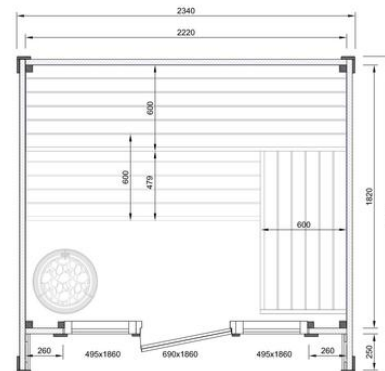

PATIO XS

¥2,250,000～(税込)

「PATIO XS」は、コンパクトさと快適さを両立させたサウナキャビンです。Patioシリーズの特徴である現代的なデザインと高品質な素材を継承しつつ、少人数で利用しやすいサイズ感を実現しています。大きな窓からの景色を楽しみながら、贅沢なサウナ体験をご堪能いただけます。

仕様

| 技術仕様 | Patio XS |
|-----------|---------------------|
| 面積 | 5.1m ² |
| サウナ容積 | 8.1m ³ |
| 外形寸法 | W2.34×D2.19×H2.41 m |
| 内寸法 | W2.22×D1.82×H2.03 m |
| 重量 | 850kg |
| 搬入パレットサイズ | 1.20×2.55×1.25 m |