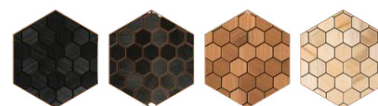

S Black S Thermo Black S Thermo S Light

HEXAS

ヘキサSパネルはハニカム（蜂の巣）を思わせませす。

パネル同士がクールに組み合わせり、壁に立体的な3D効果を与え、存在感を引き立てます。