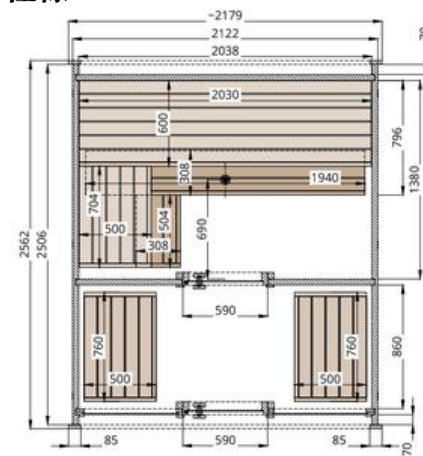

背面パノラマ窓
・フロンズガラス
・ブラックガラス
+ ¥275,000

DICE DUAL

¥2,550,000～(税込)

「DICE DUAL」は、スタイリッシュなスクエアバレルデザインに前室を加えた2室構成のサウナキャビンです。熱損失の軽減、体温を徐々に下げするための休憩スペース、天候に左右されず年中快適に過ごすことができるなどサウナ体験全体を向上させる工夫が詰まったサウナキャビンです。

仕様

| 技術仕様 | Dice Dual |
|-----------|---------------------|
| 面積 | 5.6m ² |
| サウナ容積 | 5m ³ |
| 外形寸法 | W2.19×D2.56×H2.20 m |
| 内寸法 | W2.03×D2.50×H2.03 m |
| 重量 | 900kg |
| 搬入パレットサイズ | 1.20×2.50×1.20 m |