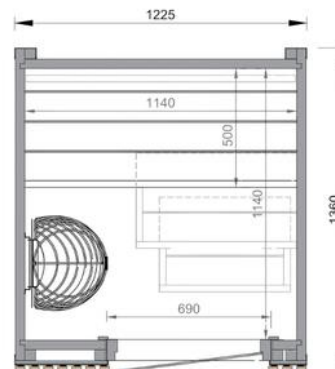

VIVA 120

¥1,775,000～(税込)

「Viva 120」は、コンパクトながら本格的なサウナ体験を叶える1人用キャビンです。庭先やバルコニーなど限られた空間にもすっきり収まり、ひとり静かに心と体をリセットできます。北欧風の直線的でミニマルなデザインと天然木の内装、ブロンズ強化ガラスの前面パネルが、高級感と開放感を演出します。

仕様

技術仕様	Viva 120
面積	1.6m²
サウナ容積	2.7m³
外形寸法	W1.22×D1.36×H2.34 m
内寸法	W1.14×D1.14×H2.10 m
重量	400kg
搬入パレットサイズ	1.20×2.30×1.20 m

メーカーのおすすめヒーター

Electric
HUUM Drop 4 or 6

付属品

標準照明
(背もたれ上)

オプション (税込価格)

ウォールパネル
(Deco)
+ ¥125,000

追加照明
・背もたれ下
・ベンチ下
+ ¥100,000