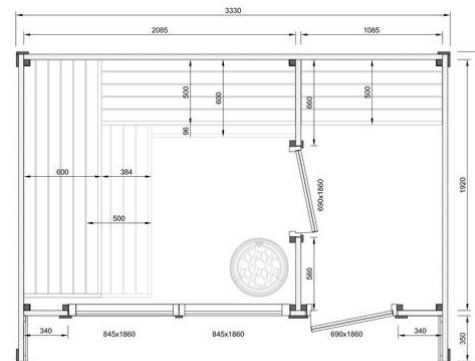

PATIO M

¥3,100,000～(税込)

「PATIO M」は、モダンでスタイリッシュな四角いデザインとともに、利便性を追求したサウナキャビンです。サウナルームとは別に設けられた専用の更衣・リラックスルームがゆったりとしたプライベートな空間を提供します。現代的なエレガンスと機能美が融合したデザインは、どんな屋外環境にも調和します。

仕様

技術仕様

Patio M

| | |
|-----------|---------------------|
| 面積 | 8.0m ² |
| サウナ容積 | 8.1m ³ |
| 外形寸法 | W3.33×D2.39×H2.41 m |
| 内寸法 | W2.08×D1.92×H2.03 m |
| 重量 | 1280kg |
| 搬入パレットサイズ | 1.20×3.80×1.25 m |