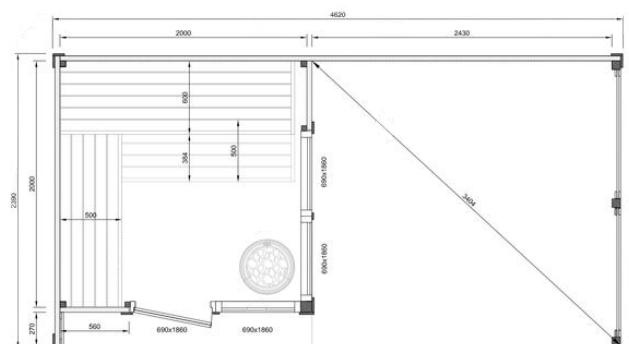

仕様

技術仕様

Patio S Plus

面積	11m²
サウナ容積	8.7m³
外形寸法	W4.62×D2.39×H2.41 m
内寸法	W2.00×D2.00×H2.17 m
重量	1300kg
搬入パレットサイズ	1.20×4.68×1.25 m

メーカーのおすすめヒーター

Electric
HUUM Hive Mini 9 or 11

付属品

標準照明
(背もたれ上)

オプション (税込価格)

屋外
スポットライト
+ ¥150,000

フロントガラス黒
+ ¥125,000

追加照明
・背もたれ下
・ベンチ下
+ ¥200,000