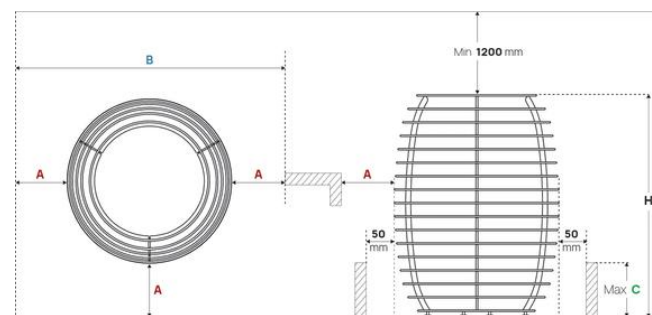

仕様

ヒーター	HIVE 12	HIVE 15	HIVE 18
kW数	9.0 kW	11.3 kW	13.6 kW
サウナサイズ 最小	9 m³	11 m³	13.5 m³
サウナサイズ 最大	14 m³	17 m³	21 m³
サウナストーン の量	250 kg	250 kg	250 kg
本体重量	22 kg	23 kg	24 kg
高さ	750 mm	750 mm	750 mm
直径	560 mm	560 mm	560 mm
電源について			
入力 (ケーブル)	単相 200V 2~	単相 200V 2~	単相 200V 2~
ブレーカー (A数)	60A	40A+40A	40A+40A
電気ケーブル (スケア数)	14 sq	8 sq x 2	8 sq x 2
離隔距離			
A	120 mm	150 mm	180 mm
B	800 mm	860 mm	920 mm
C	400 mm	400 mm	400 mm
H	750 mm	750 mm	750 mm

PSE
E
PSE認証