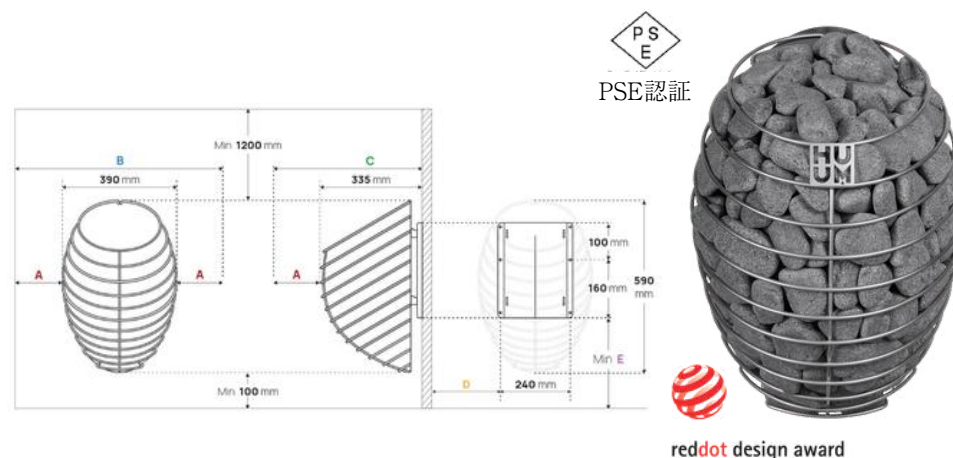

別途ご用意が必要なもの

- 耐熱電源ケーブル

ヒーター用アクセサリ

- 安全ガード
- 埋め込みフランジ

デザインと機能性の調和。水滴をモチーフにした美しいフォルムと、豊富なストーンがもたらす本格的な蒸気で五感を満たすサウナ体験を。

仕様

| ヒーター | DROP 4 | DROP 6 | DROP 7 | DROP 9 |
|---------------|--------------------|------------------|--------------------|-------------------|
| kW数 | 3.4 kW | 4.5 kW | 5.6 kW | 6.4 kW |
| サウナサイズ 最小 | 2.5 m ³ | 4 m ³ | 5 m ³ | 6 m ³ |
| サウナサイズ 最大 | 5 m ³ | 7 m ³ | 8.5 m ³ | 10 m ³ |
| サウナストーン の量 | 55 kg | 55 kg | 55 kg | 55 kg |
| 本体重量 | 11 kg | 11 kg | 12 kg | 12 kg |
| 高さ | 590 mm | 590 mm | 590 mm | 590 mm |
| 幅 | 390 mm | 390 mm | 390 mm | 390 mm |
| 奥行き | 335 mm | 335 mm | 335 mm | 335 mm |
| 電源について | | | | |
| 入力 (ケーブル) | 単相 200V 2~ | 単相 200V 2~ | 単相 200V 2~ | 単相 200V 2~ |
| ブレーカー (A数) | 20A | 30A | 40A | 40A |
| 電気ケーブル (スケア数) | 3.5 sq | 5.5 sq | 8 sq | 8 sq |
| 離隔距離 | | | | |
| A | 100 mm | 120 mm | 135 mm | 150 mm |
| B | 590 mm | 630 mm | 660 mm | 690 mm |
| C | 435 mm | 455 mm | 470 mm | 485 mm |
| D | 170 mm | 190 mm | 205 mm | 220 mm |
| E | 310 mm | 310 mm | 310 mm | 310 mm |