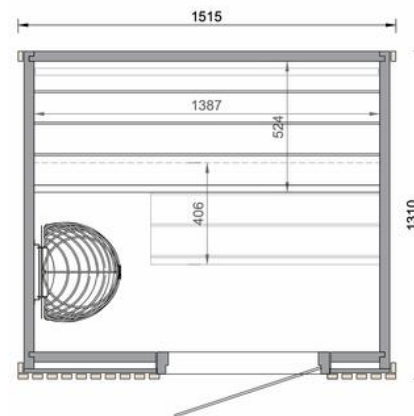

COMO 2

¥1,375,000～(税込)

「Como 2」は、「Como 1」をひとまわり大きくした2人用のサウナモデルです。より広々としたベンチを備え、快適性と使いやすさがさらに向上。パートナーや家族と一緒に、ゆったりと贅沢なサウナ体験を楽しみたい方に最適です。

仕様

技術仕様	Como 2
面積	2.0m²
サウナ容積	3.3m³
外形寸法	W1.51×D1.31×H2.08 m
内寸法	W1.43×D1.16×H2.00 m
重量	350kg
搬入パレットサイズ	1.20×2.20×1.20 m

メーカーのおすすめヒーター

Electric
HUUM Drop 4 or 6

付属品

標準照明
(背もたれ上)

オプション (税込価格)

ウォールパネル
(Deco)
+ ¥150,000

追加照明
・背もたれ下
・ベンチ下
+ ¥100,000