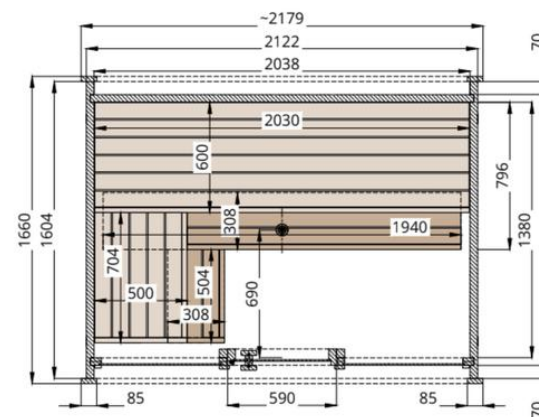

追加照明
・背もたれ下
・ベンチ下

背面パノラマ窓
・ブロンズガラス
・ブラックガラス

DICE POCKET

¥1,775,000～(税込)

「DICE Pocket」は一番コンパクトなモデルです。庭の片隅、テラス、バルコニーなどコンパクトなモデルだからこそ、あらゆる空間にフィットするキャビンです。1～2名での使用に最適ですが、最大4名まで収容可能です。

仕様

| 技術仕様 | Dice Pocket |
|-----------|---------------------|
| 面積 | 3.6m ² |
| サウナ容積 | 5m ³ |
| 外形寸法 | W2.19×D1.66×H2.20 m |
| 内寸法 | W2.03×D1.38×H2.03 m |
| 重量 | 800kg |
| 搬入パレットサイズ | 1.20×2.25×1.20 m |