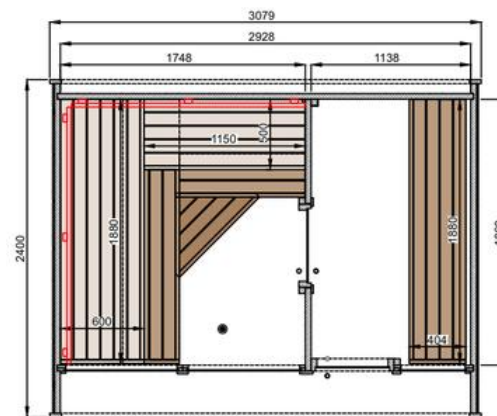

追加照明
・背もたれ下
・ベンチ下
+ ¥200,000

ROUND CUBE DOUBLE

¥3,450,000～(税込)

「ラウンドキューブ DOUBLE」は、贅沢な2部屋構成のサウナです。広々としたサウナルームとリラックスできる前室が一体となり、贅沢なサウナ体験と実用性を提供します。寒冷地に強い耐久設計で、最高のリラクゼーションをお届けします。

仕様

| 技術仕様 | Double 2.4 | Double 2.6 |
|-----------|---------------------|---------------------|
| 面積 | 7.4m ² | 8m ² |
| サウナ容積 | 6m ³ | 7m ³ |
| 外形寸法 | W3.07×D2.40×H2.20 m | W3.07×D2.60×H2.20 m |
| 内寸法 | W2.92×D1.89×H2.04 m | W2.92×D2.09×H2.04 m |
| 重量 | 1300kg | 1400kg |
| 搬入パレットサイズ | 1.20×3.10×1.25 m | 1.20×3.10×1.25 m |