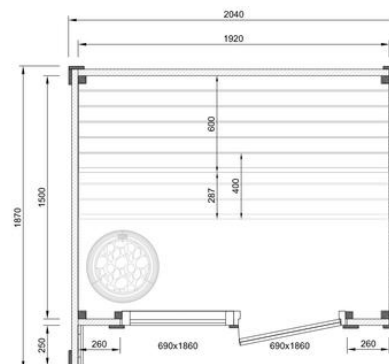

PATIO XXS

¥1,775,000～(税込)

「PATIO XXS」は、Patioシリーズ一番コンパクトなモデルです。1～2人での利用が主な方、初めてサウナキャビンの購入を検討している方に特におすすめのモデルです。コンパクトながらも開放感のある設計で妥協のない品質と本格的なサウナ体験をお楽しみいただけます。

仕様

| 技術仕様 | Patio XXS |
|-----------|---------------------|
| 面積 | 3.8m ² |
| サウナ容積 | 5.8m ³ |
| 外形寸法 | W2.04×D1.87×H2.41 m |
| 内寸法 | W1.92×D1.50×H2.03 m |
| 重量 | 650kg |
| 搬入パレットサイズ | 1.20×2.45×1.25 m |