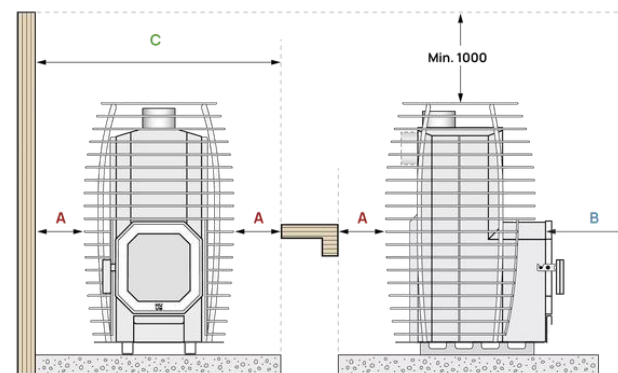

- 煙突セット
- 保護プレート
- 保護土台
- ストーンケージ

仕様

| ヒーター | HIVE Flow Mini | HIVE Flow Mini LS | HIVE Flow | HIVE Flow LS |
|------------|-------------------|-------------------|-------------------|-------------------|
| kW数 | 8.5 kW | 8.5 kW | 9.8 kW | 9.8 kW |
| スチームルーム 最小 | 6 m ³ | 6 m ³ | 8 m ³ | 8 m ³ |
| スチームルーム 最大 | 14 m ³ | 14 m ³ | 18 m ³ | 18 m ³ |
| サウナストーン の量 | 105 kg | 105 kg | 150 kg | 150 kg |
| 本体重量 | 54 kg | 59 kg | 67 kg | 73 kg |
| 高さ | 884 mm | 884 mm | 884 mm | 884 mm |
| 幅 | 450 mm | 450 mm | 526 mm | 526 mm |
| 奥行き | 493 mm | 613 mm | 586 mm | 706 mm |
| 薪の長さ | 300 mm | 300 mm | 300 mm | 300 mm |
| 煙道の直径 | 114 mm | 114 mm | 114 mm | 114 mm |
| 離隔距離 | | | | |
| A | 150 mm | 150 mm | 150 mm | 150 mm |
| B | 500 mm | 500 mm | 500 mm | 500 mm |
| C | 750 mm | 750 mm | 826 mm | 826 mm |