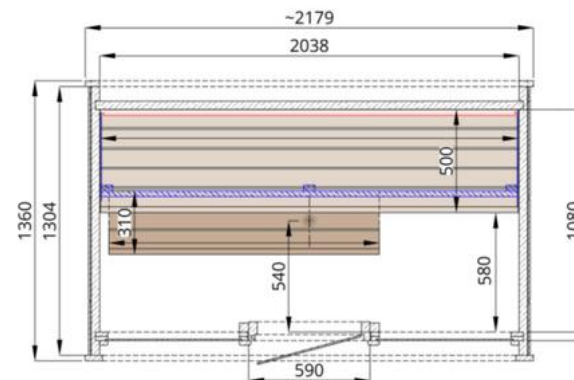

ROUND CUBE TINY

¥2,150,000～(税込)

「ラウンドキューブ TINY」は、コンパクトでありながら贅沢なサウナ体験を提供するモデルです。最大2人までの利用が可能で、1部屋の構造で、わずか500kgの軽量設計。狭い空間でも贅沢なひとときを楽しみたい方にぴったりです。

仕様

| 技術仕様 | Round Cube Tiny |
|-----------|---------------------|
| 面積 | 2.8m ² |
| サウナ容積 | 4m ³ |
| 外形寸法 | W2.20×D1.30×H2.20 m |
| 内寸法 | W2.03×D1.08×H2.04 m |
| 重量 | 500kg |
| 搬入パレットサイズ | 1.20×2.25×1.20 m |