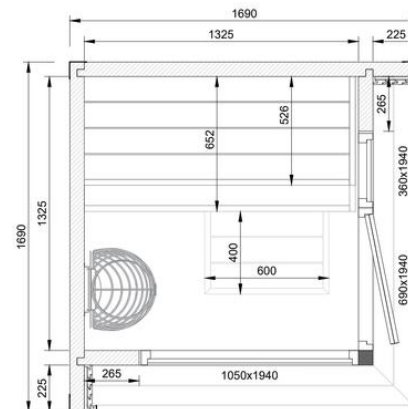

仕様

| 技術仕様 | Primi Mini |
|-----------|---------------------|
| 面積 | 4.2m ² |
| サウナ容積 | 3.5m ³ |
| 外形寸法 | W1.69×D1.69×H2.46 m |
| 内寸法 | W1.32×D1.32×H2.04 m |
| 重量 | 900kg |
| 搬入パレットサイズ | 1.20×3.00×1.20 m |