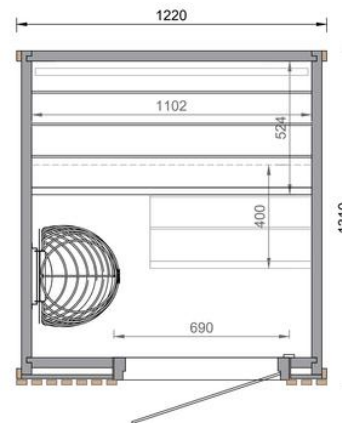

Como 4 キャビン (内観)

COMO 1

¥1,275,000～(税込)

「Como 1」は、洗練されたデザインと機能性を兼ね備えた1人用のサウナモデルです。コンパクトな設計で、室内空間にもすっきりと収まり、自分だけの特別なリラクゼーションタイムを楽しめます。静かに心と体を整えたい方にぴったりの一台です。

仕様

| 技術仕様 | Como 1 |
|-----------|---------------------|
| 面積 | 1.6m ² |
| サウナ容積 | 2.7m ³ |
| 外形寸法 | W1.22×D1.31×H2.08 m |
| 内寸法 | W1.14×D1.16×H2.00 m |
| 重量 | 300kg |
| 搬入パレットサイズ | 1.20×2.20×1.20 m |