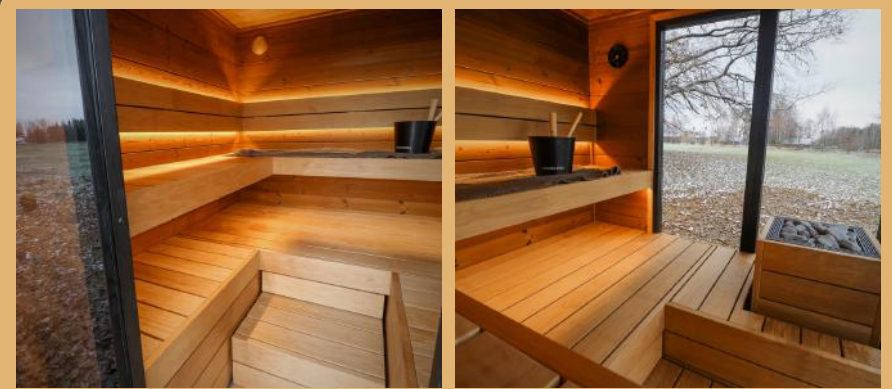

メーカーのおすすめヒーター

Electric
HUUM Hive Mini 9 or 11

Electric
HUUM Core 9 or 11

付属品

標準照明
(背もたれ上)

オプション (税込価格)

屋外
スポットライト
+ ¥200,000

追加照明
・背もたれ下
・ベンチ下
+ ¥200,000