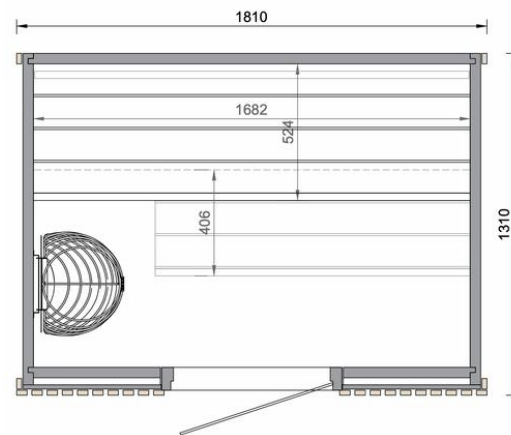

COMO 3

¥1,500,000～(税込)

「Como 3」は、シリーズ最大の1段ベンチモデルで、3人まで快適に座れるゆとりある空間を提供します。シンプルながらも開放感のあるデザインで、家族や友人と一緒にサウナのひとときを楽しみたい方にぴったりのモデルです。

仕様

技術仕様	Como 3
面積	2.3m²
サウナ容積	4.0m³
外形寸法	W1.81×D1.31×H2.08 m
内寸法	W1.73×D1.16×H2.00 m
重量	400kg
搬入パレットサイズ	1.20×2.20×1.20 m

メーカーのおすすめヒーター

Electric
HUUM Drop 6 or 7

付属品

標準照明
(背もたれ上)

オプション (税込価格)

ウォールパネル
(Deco)
+ ¥175,000

追加照明
・背もたれ下
・ベンチ下
+ ¥100,000