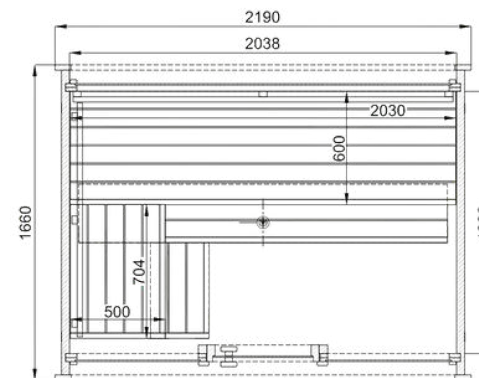

仕様

技術仕様 Black Cube Classic

| | |
|-----------|---------------------|
| 面積 | 3.0m ² |
| サウナ容積 | 5.0m ³ |
| 外形寸法 | W2.19×D1.66×H2.20 m |
| 内寸法 | W2.03×D1.38×H2.03 m |
| 重量 | 800kg |
| 搬入パレットサイズ | 1.20×2.25×1.20 m |