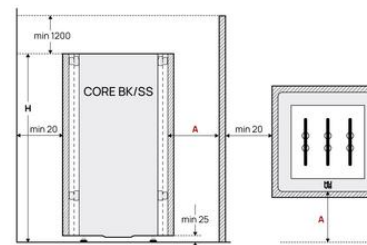

- 耐熱電源ケーブル

ヒーター用アクセサリ

- 木製パネル - アルダー材
- 木製パネル - アスペン材
- 木製パネル - サーモアスペン材

CORE電気ヒーターは、デザインの自由度を追求したモデルです。サウナを素早く加熱し、心地よい蒸気を生み出すだけでなく、カスタマイズ可能なサイドパネルが空間に個性を添えます。

仕様

| ヒーター | CORE 6 | CORE 9 | CORE 11 |
|---------------|------------------|-------------------|--------------------|
| kW数 | 4.5 kW | 6.8 kW | 7.9 kW |
| サウナサイズ 最小 | 4 m ³ | 6 m ³ | 7.5 m ³ |
| サウナサイズ 最大 | 7 m ³ | 10 m ³ | 12 m ³ |
| サウナストーン の量 | 30 kg | 30 kg | 30 kg |
| 本体重量 | 19 kg | 19 kg | 19 kg |
| 高さ | 830 mm | 830 mm | 830 mm |
| 幅 | 385 mm | 385 mm | 385 mm |
| 奥行き | 385 mm | 385 mm | 385 mm |
| 電源について | | | |
| 入力 (ケーブル) | 単相 200V 2~ | 単相 200V 2~ | 単相 200V 2~ |
| ブレーカー (A数) | 30A | 40A | 50A |
| 電気ケーブル (スケア数) | 5.5 sq | 8 sq | 14 sq |
| 離隔距離 | | | |
| A | 40 mm | 40 mm | 40 mm |
| B | 465 mm | 465 mm | 465 mm |
| H | 830 mm | 830 mm | 830 mm |