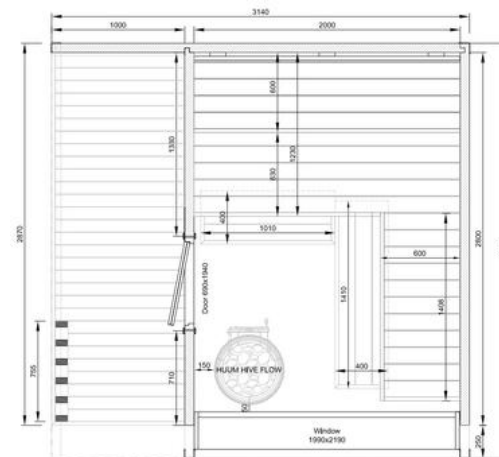

主な特徴

- 最大9名まで快適に収容可能な広々空間
- 70mmの厚さのサーモウッドによる効率的な熱保持
- ダブルガラスでさらに断熱力アップ
- ハイエンドデザインと高級感あふれる内装

仕様

技術仕様

Saunature X

| | |
|-------|---------------------|
| 面積 | 9.8m ² |
| サウナ容積 | 7.6m ³ |
| 外形寸法 | W2.39×D2.39×H2.46 m |
| 内寸法 | W1.93×D1.93×H2.04 m |
| 重量 | 1300kg |