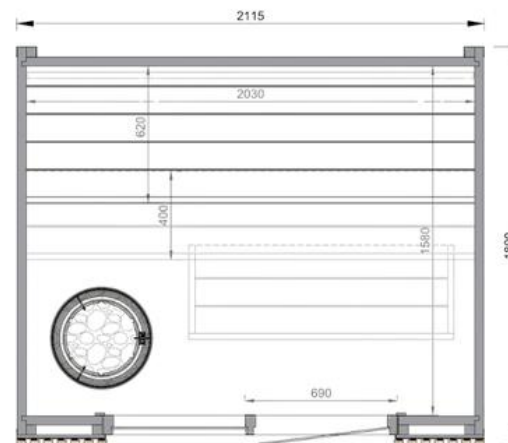

¥2,350,000～(税込)

「Viva 210」は、3名で快適にくつろげるサウナキャビンです。肩まわりにゆとりのある座席レイアウトで、均一で心地よい蒸気を楽しめます。モダンで直線的な北欧デザイン、天然木の内装、ブロンズ強化ガラスの前面パネルが、高級感と開放感を演出します。

仕様

| 技術仕様 | Viva 210 |
|-----------|---------------------|
| 面積 | 3.8m ² |
| サウナ容積 | 6.7m ³ |
| 外形寸法 | W2.11×D1.80×H2.34 m |
| 内寸法 | W2.03×D1.58×H2.10 m |
| 重量 | 650kg |
| 搬入パレットサイズ | 1.20×2.30×1.20 m |