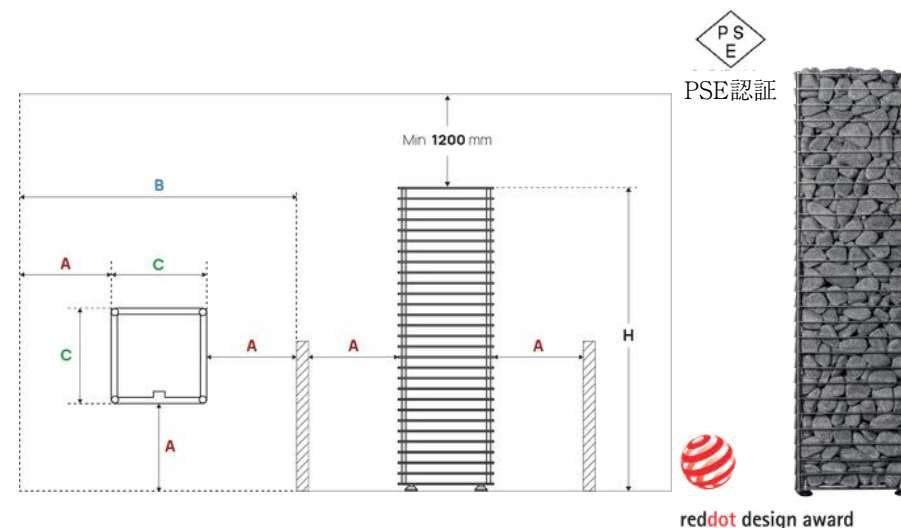

仕様

ヒーター	CLIFF 6	CLIFF 9	CLIFF 11
定格電力	4.5 kW	6.8 kW	7.9 kW
スチームルーム 最小	4 m³	6 m³	7.5 m³
スチームルーム 最大	7 m³	10 m³	12 m³
サウナ石の保持容量	75 kg	75 kg	75 kg
重量	16 kg	16 kg	16 kg
高さ	975 mm	975 mm	975 mm
幅	280 mm	280 mm	280 mm
奥行き	270 mm	270 mm	270 mm
電源について			
入力	単相 200V 2~	単相 200V 2~	単相 200V 2~
ブレーカー	30A	40A	50A
電気ケーブル	5.5 sq	8 sq	14 sq
離隔距離			
A	60 mm	240 mm	240 mm
B	390 mm	750 mm	750 mm
C	280 mm	280 mm	280 mm
H	975 mm	975 mm	975 mm