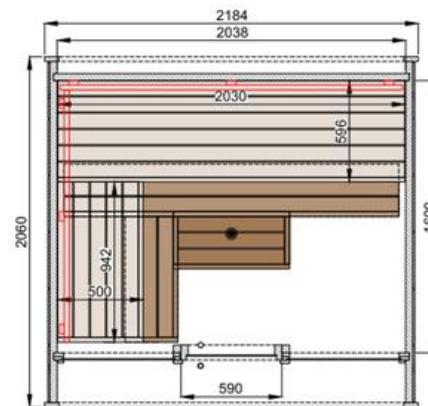

仕様

技術仕様	Mini 2.0	Mini 2.4
面積	4.4m²	5.3m²
サウナ容積	6m³	8m³
外形寸法	W2.18×D2.06×H2.20 m	W2.18×D2.46×H2.20 m
内寸法	W2.03×D1.60×H2.04 m	W2.03×D2.00×H2.04 m
重量	900kg	990kg
搬入パレットサイズ	1.20×2.25×1.25 m	1.20×2.45×1.25 m

メーカーのおすすめヒーター

Electric
HUUM Drop 7 or 9

付属品

標準照明
(背もたれ上)

ガラスカラー
ミラー (標準)
ブラック・ブロンズ
(在庫・納期要相談)

オプション (税込価格)

ウォールパネル
(Deco)
+ ¥250,000

追加照明
・背もたれ下
・ベンチ下
+ ¥200,000

延長パネル (壁掛けヒーター)
+ ¥60,000 Mini 2.0
+ ¥65,000 Mini 2.4