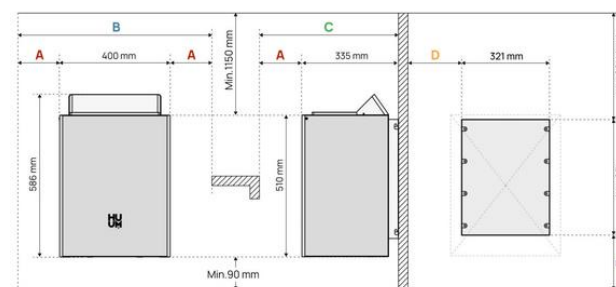

別途ご用意が必要なもの

- 耐熱電源ケーブル

ヒーター用アクセサリ

- 安全ガード
- 埋め込みフランジ

デザインと機能性の調和。水滴をモチーフにした美しいフォルムと、豊富なストーンがもたらす本格的な蒸気で五感を満たすサウナ体験を。

仕様

| ヒーター | DROP 4 | DROP 6 | DROP 7 | DROP 9 |
|---------------|--------------------|------------------|--------------------|-------------------|
| kW数 | 3.4 kW | 4.5 kW | 5.6 kW | 6.4 kW |
| サウナサイズ 最小 | 2.5 m ³ | 4 m ³ | 5 m ³ | 6 m ³ |
| サウナサイズ 最大 | 5 m ³ | 7 m ³ | 8.5 m ³ | 10 m ³ |
| サウナストーン の量 | 55 kg | 55 kg | 55 kg | 55 kg |
| 本体重量 | 11 kg | 11 kg | 12 kg | 12 kg |
| 高さ | 590 mm | 590 mm | 590 mm | 590 mm |
| 幅 | 390 mm | 390 mm | 390 mm | 390 mm |
| 奥行き | 335 mm | 335 mm | 335 mm | 335 mm |
| 電源について | | | | |
| 入力 (ケーブル) | 単相 200V 2~ | 単相 200V 2~ | 単相 200V 2~ | 単相 200V 2~ |
| ブレーカー (A数) | 20A | 30A | 40A | 40A |
| 電気ケーブル (スケア数) | 3.5 sq | 5.5 sq | 8 sq | 8 sq |
| 離隔距離 | | | | |
| A | 100 mm | 120 mm | 135 mm | 150 mm |
| B | 590 mm | 630 mm | 660 mm | 690 mm |
| C | 435 mm | 455 mm | 470 mm | 485 mm |
| D | 170 mm | 190 mm | 205 mm | 220 mm |
| E | 310 mm | 310 mm | 310 mm | 310 mm |

仕様

| ヒーター | CORE WALL 4 | CORE WALL 6 | CORE WALL 7 | CORE WALL 9 |
|---------------|------------------|------------------|-------------------|-------------------|
| kW数 | 3.4 kW | 4.5 kW | 5.6 kW | 6.4 kW |
| サウナサイズ 最小 | 3 m ³ | 5 m ³ | 7 m ³ | 8 m ³ |
| サウナサイズ 最大 | 7 m ³ | 9 m ³ | 11 m ³ | 13 m ³ |
| サウナストーン の量 | 20 kg | 20 kg | 20 kg | 20 kg |
| 本体重量 | 15 kg | 15 kg | 15 kg | 15 kg |
| 高さ | 586 mm | 586 mm | 586 mm | 586 mm |
| 幅 | 400 mm | 400 mm | 400 mm | 400 mm |
| 奥行き | 335 mm | 335 mm | 335 mm | 335 mm |
| 電源について | | | | |
| 入力 (ケーブル) | 単相 200V 2~ | 単相 200V 2~ | 単相 200V 2~ | 単相 200V 2~ |
| ブレーカー (A数) | 20A | 30A | 40A | 40A |
| 電気ケーブル (スケア数) | 3.5 sq | 5.5 sq | 8 sq | 8 sq |
| 離隔距離 | | | | |
| A | 40 mm | 40 mm | 40 mm | 40 mm |
| B | 480 mm | 480 mm | 480 mm | 480 mm |
| C | 375 mm | 375 mm | 375 mm | 375 mm |
| D | 80 mm | 80 mm | 80 mm | 80 mm |
| E | 164 mm | 164 mm | 164 mm | 164 mm |