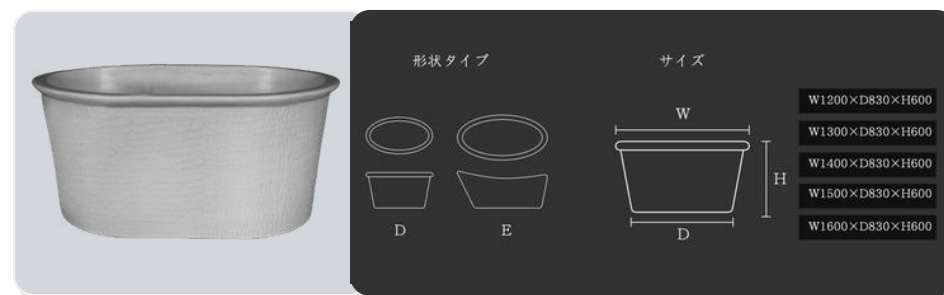

W1200 - W1600 mm × D830 × H600 mm