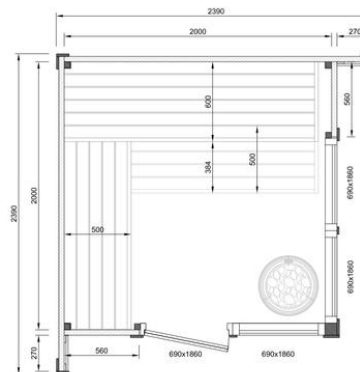

フロントガラス黒
+ ¥100,000

PATIO S

¥2,400,000～(税込)

「PATIO S」は、二面がガラス張りが特徴のサウナキャビンです。開放感のあるサウナ体験を求める方や、自然や庭の景観を楽しみながらサウナを使いたい方に特におすすめのモデルです。ガラス面が多いデザインでありながら、優れた断熱性と温度保持能力を両立している点も大きな魅力です。

仕様

| 技術仕様 | Patio S |
|-----------|---------------------|
| 面積 | 5.7m ² |
| サウナ容積 | 8.1m ³ |
| 外形寸法 | W2.39×D2.39×H2.41 m |
| 内寸法 | W2.00×D2.00×H2.03 m |
| 重量 | 950kg |
| 搬入パレットサイズ | 1.20×2.85×1.25 m |