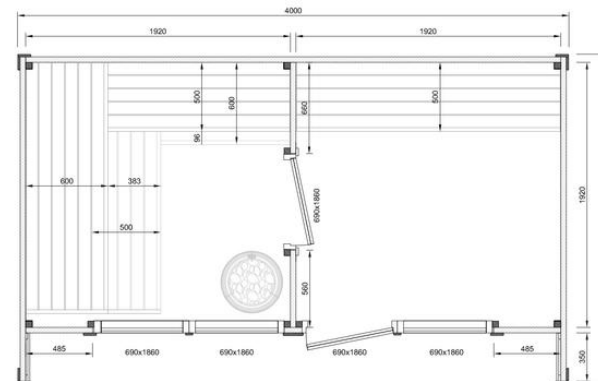

フロントガラス黒
+ ¥125,000

PATIO L

¥3,400,000～(税込)

「PATIO L」は、Patioシリーズの中でも特に広々とした2室構成のサウナキャビンです。

広々としたインテリアと大きな窓により、リラックスした雰囲気の中で自然との一体感を味わえます。

サウナ体験を総合的に楽しみたい方、更衣・休憩スペースも充実させたい方、複数人での利用が多い方に特におすすめのモデルです。

仕様

技術仕様