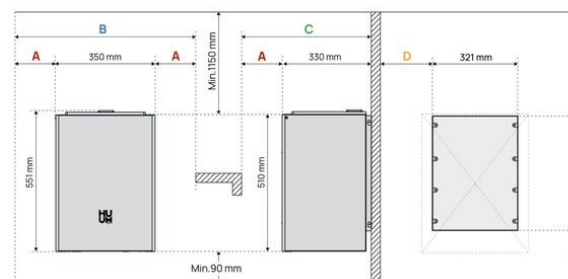

離隔距離

A	40 mm
B	430 mm
C	370 mm
D	55 mm
E	175 mm