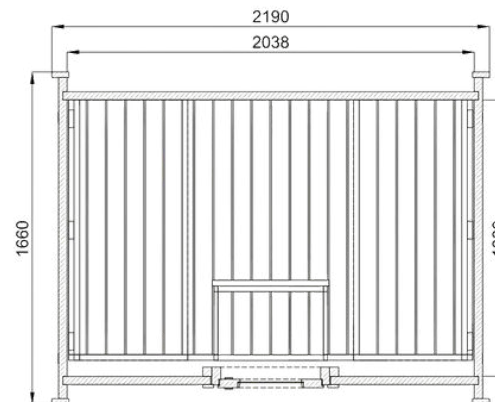

BLACK CUBE PREMIUM

¥2,400,000～(税込)

ブラックキューブは、特徴的なミニマリズムを備えた4人用サウナです。さらに、装飾壁仕上げと高品質素材を随所に使用することで、より洗練された空間に仕上げられています。

仕様

技術仕様 Black Cube Classic

面積	3.6m²
サウナ容積	5.0m³
外形寸法	W2.19×D1.66×H2.20 m
内寸法	W2.03×D1.38×H2.03 m
重量	825kg
搬入パレットサイズ	1.20×2.25×1.20 m

メーカーのおすすめヒーター

Electric
HUUM Drop 7 or 9

付属品

標準照明
(背もたれ上)

ウォールパネル
(Deco)

オプション (税込価格)

延長パネル
(壁掛けヒーター)
+ ¥60,000

追加照明
・背もたれ下
・ベンチ下
+ ¥200,000