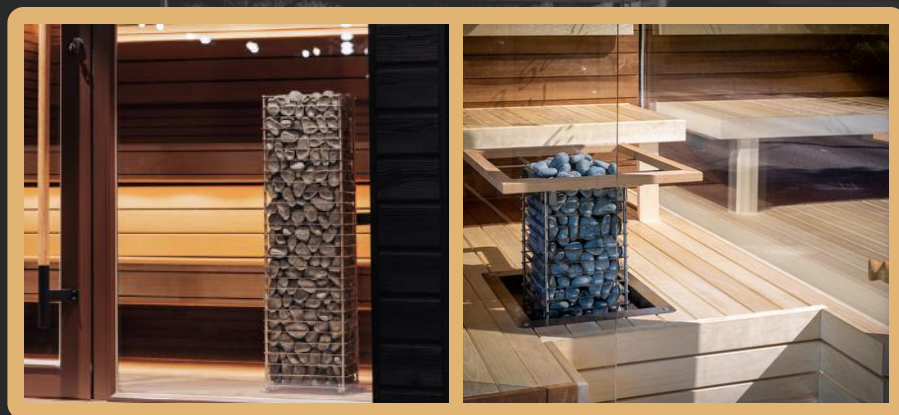

CLIFF

¥1,018,842～(税込)

Cliffは、北欧の断崖をイメージした独特のデザインが特徴の電気ヒーターです。環境に配慮した素材の使用と効率的な加熱システムで、美しさと機能性を両立しています。

セット内容

- 電気サウナヒーター
- 調節可能な脚部
- UKU Wi-Fi コントロールシステム
- サウナストーン (75 kg)

別途ご用意が必要なもの

- 耐熱電源ケーブル

ヒーター用アクセサリ

- 安全ガード
- 埋め込みフランジ