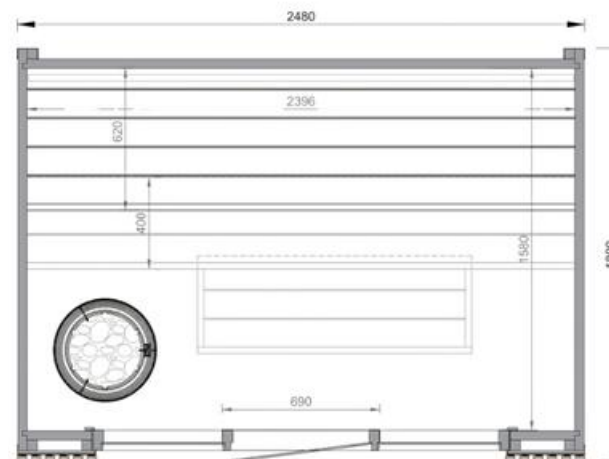

仕様

技術仕様	Viva 250
面積	4.5m²
サウナ容積	8.6m³
外形寸法	W2.48×D1.80×H2.52 m
内寸法	W2.39×D1.58×H2.28 m
重量	850kg
搬入パレットサイズ	1.20×2.50×1.20 m

メーカーのおすすめヒーター

Electric
HUUM Hive Mini 9 or 11

付属品

標準照明
(背もたれ上)

オプション (税込価格)

ウォールパネル
(Deco)
+ ¥225,000

追加照明
・背もたれ下
・ベンチ下
+ ¥100,000