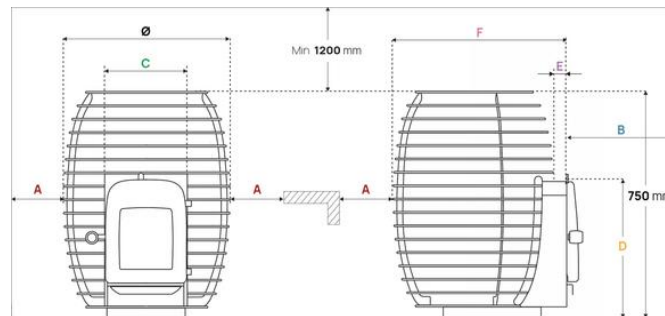

仕様

ヒーター	HIVE Heat 12	HIVE Heat 12 LS
kW数	12 kW	12 kW
スチームルーム 最小	6m³	6m³
スチームルーム 最大	13m³	13m³
サウナストーン の量	90 kg	90 kg
本体重量	56 kg	56 kg
高さ	750 mm	750 mm
幅	450 mm	450 mm
奥行き	490 mm	640 mm
薪の長さ	300 mm	300 mm
煙道の直径	115 mm	115 mm
離隔距離		
A	170 mm	170 mm
B	500 mm	500 mm
C	240 mm	240 mm
D	425 mm	425 mm
E	5 mm	155 mm
F	490 mm	640 mm
Ø	450 mm	450 mm