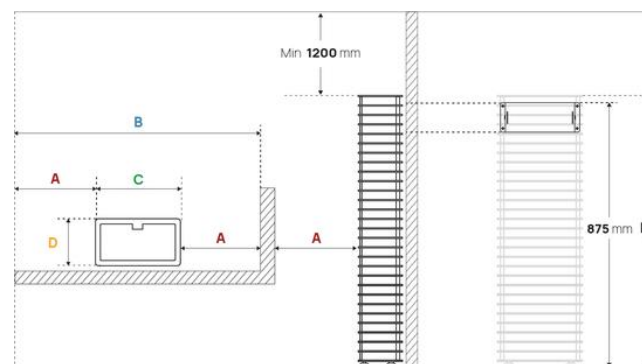

仕様

ヒーター CLIFF Mini 4

kW数	3.04 kW
サウナサイズ 最小	3 m³
サウナサイズ 最大	4.5 m³
サウナストーン の量	60 kg
本体重量	15 kg
高さ	975 mm
幅	280 mm
奥行き	160 mm

電源について	
入力 (ケーブル)	単相 200V 2~
ブレーカー (A数)	20A
電気ケーブル (スケア数)	3.5 sq

離隔距離	
A	60 mm
B	390 mm
C	280 mm
D	160 mm
H	975 mm

PSE認証