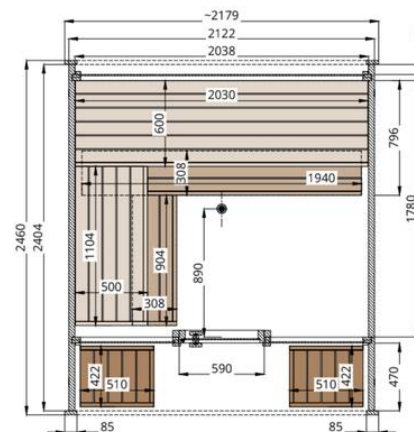

仕様

| 技術仕様 | Dice Comfy |
|-----------|---------------------|
| 面積 | 5.4m ² |
| サウナ容積 | 6.5m ³ |
| 外形寸法 | W2.19×D2.46×H2.20 m |
| 内寸法 | W2.03×D1.78×H2.03 m |
| 重量 | 900kg |
| 搬入パレットサイズ | 1.20×2.50×1.20 m |