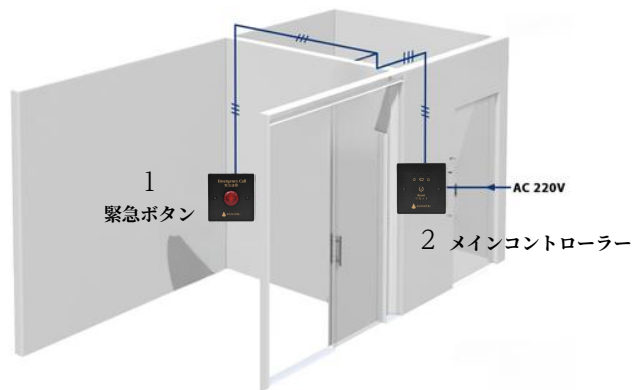

1
緊急ボタン

2
メインコントローラー

アラームライト (同梱)
緊急時に視覚・音で即時に通知します。
設置は施設の要件に応じて任意です。

即時トリガー&即時通知
高視認性・防水ボタンを押すと、
Wi-Fi経由で管理者に即時通知されます。

スタッフ同時通知
複数のスタッフがスマートフォンで同時
に通知を受け取ります。

迅速な対応
施設内のどのエリアでアラームが作動したかを特定することで、迅速かつ的確な対応が可能になります。

防水・耐久設計
IP65規格のコンポーネントで、サウナや
浴場環境でも安心して使用できます。

簡単設置
電源配線のみで設置可能、大規模な工
事は不要です。

低メンテナンス&環境配慮型
清掃が簡単で、長く使える構造。使い
捨てを避けたサステナブルな選択肢。

Technical details:

緊急ボタン

- ・ 壁面取付型
- ・ LEDプッシュボタン
- ・ 電源入力：DC 5V
- ・ 入力電流：最大15mA
- ・ インジケータ：赤色LED (アラーム作動時に点灯)
- ・ 防水・防塵等級：IP65
- ・ 寸法：87 (長さ) × 87 (幅) × 56 (高さ) mm
- ・ 重量：115g
- ・ 緊急ボタン

メインコントローラーおよび電源ユニット

- ・ 電源入力：AC 100~240V、50/60Hz
- ・ 入力電流：最大 200mA
- ・ 電源出力 (PSU)：DC 5V、600mA
- ・ リレー接点：切替接点、定格 DC 30V、2A
- ・ サウンダー：66dB (1m時)
- ・ 防水・防塵等級：IP54
- ・ バックアップバッテリー：2000mAh (充電式リチウムイオンバッテリー)
- ・ 寸法：87 (長さ) × 87 (幅) × 41 (高さ) mm
- ・ 重量：140g

本製品は補助的な緊急連絡ツールであり、通知・救助・安全を保証するものではありません。
設置は有資格者が行い、施設側で法令遵守と安全管理を継続してください。不適切な設置・使用による損害について、Saunatureは責任を負いません。