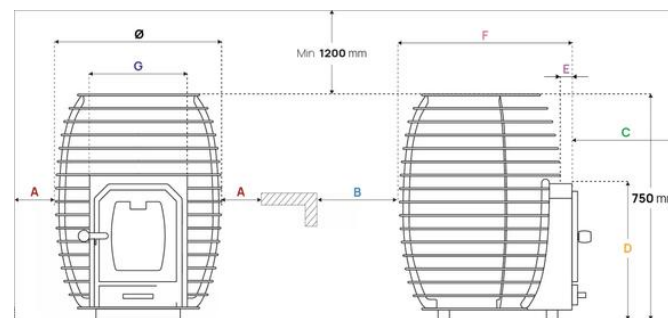

別途ご用意が必要なもの

- 耐熱電源ケーブル

ヒーター用アクセサリ

- 安全ガード
- 埋め込みフランジ

デザインと機能性の調和。水滴をモチーフにした美しいフォルムと、豊富なストーンがもたらす本格的な蒸気で五感を満たすサウナ体験を。

仕様

| ヒーター | DROP 4 | DROP 6 | DROP 7 | DROP 9 |
|---------------|--------------------|------------------|--------------------|-------------------|
| kW数 | 3.4 kW | 4.5 kW | 5.6 kW | 6.4 kW |
| サウナサイズ 最小 | 2.5 m ³ | 4 m ³ | 5 m ³ | 6 m ³ |
| サウナサイズ 最大 | 5 m ³ | 7 m ³ | 8.5 m ³ | 10 m ³ |
| サウナストーン の量 | 55 kg | 55 kg | 55 kg | 55 kg |
| 本体重量 | 11 kg | 11 kg | 12 kg | 12 kg |
| 高さ | 590 mm | 590 mm | 590 mm | 590 mm |
| 幅 | 390 mm | 390 mm | 390 mm | 390 mm |
| 奥行き | 335 mm | 335 mm | 335 mm | 335 mm |
| 電源について | | | | |
| 入力 (ケーブル) | 単相 200V 2~ | 単相 200V 2~ | 単相 200V 2~ | 単相 200V 2~ |
| ブレーカー (A数) | 20A | 30A | 40A | 40A |
| 電気ケーブル (スケア数) | 3.5 sq | 5.5 sq | 8 sq | 8 sq |
| 離隔距離 | | | | |
| A | 100 mm | 120 mm | 135 mm | 150 mm |
| B | 590 mm | 630 mm | 660 mm | 690 mm |
| C | 435 mm | 455 mm | 470 mm | 485 mm |
| D | 170 mm | 190 mm | 205 mm | 220 mm |
| E | 310 mm | 310 mm | 310 mm | 310 mm |

| ヒーター | HIVE Wood 13 | HIVE Wood 17 | HIVE Wood 17 LS |
|------------|-------------------|-------------------|-------------------|
| kW数 | 13 kW | 17 kW | 17 kW |
| スチームルーム 最小 | 6 m ³ | 8 m ³ | 8 m ³ |
| スチームルーム 最大 | 13 m ³ | 16 m ³ | 16 m ³ |
| サウナストーン の量 | 90 kg | 130 kg | 130 kg |
| 本体重量 | 47 kg | 65 kg | 77 kg |
| 高さ | 750 mm | 750 mm | 750 mm |
| 幅 | 450 mm | 555 mm | 555 mm |
| 奥行き | 460 mm | 590 mm | 740 mm |
| 薪の長さ | 300 mm | 400 mm | 400 mm |
| 煙道の直径 | 115 mm | 115 mm | 115 mm |
| 離隔距離 | | | |
| A | 190 mm | 500 mm | 500 mm |
| B | 250 mm | 500 mm | 500 mm |
| C | 900 mm | 1000 mm | 1000 mm |
| D | 425 mm | 460 mm | 460 mm |
| E | 5 mm | 35 mm | 185 mm |
| F | 460 mm | 590 mm | 740 mm |
| G | 240 mm | 300 mm | 300 mm |
| Ø | 450 mm | 555 mm | 555 mm |