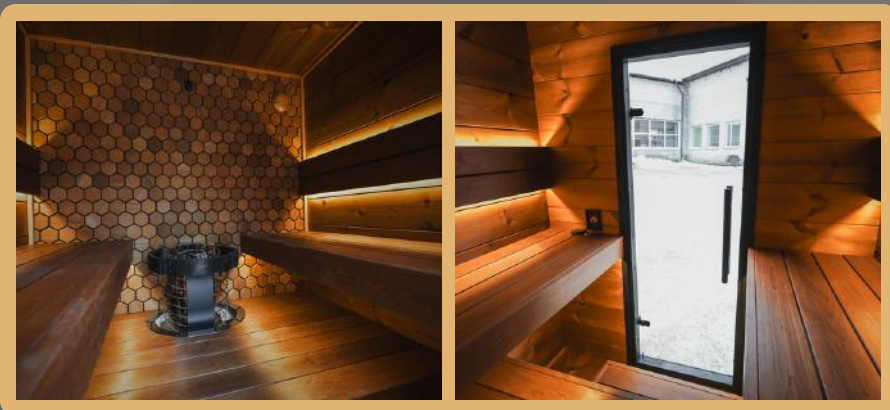

オプション (税込価格)

ウォールパネル
(Deco)
+ ¥275,000

追加照明
・背もたれ下
・ベンチ下
+ ¥200,000