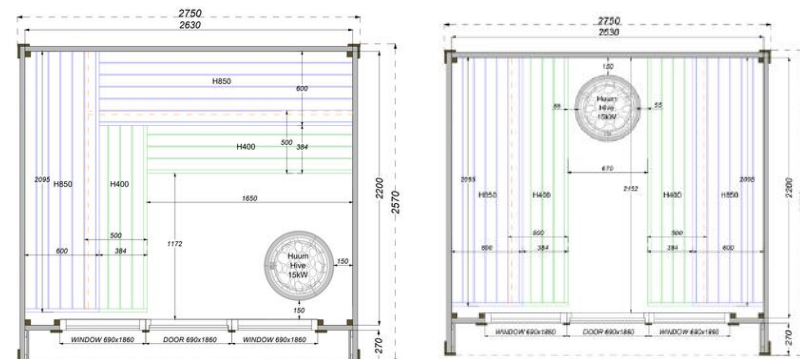

「PATIO XM」は、広々とした快適さと高級感を兼ね備えた屋外サウナです。十分なスペースがあるため、横になるのに十分な広さを確保した広いベンチを配置することができ、最大6～7人まで収容可能です。余裕のある空間で複数人同時に利用したい方に特におすすめのモデルです。

仕様

型ベンチ

ストレートベンチ

| 技術仕様 | Patio XM |
|-----------|---------------------|
| 面積 | 7.06m ² |
| サウナ容積 | 6m ³ |
| 外形寸法 | W2.75×D2.57×H2.41 m |
| 内寸法 | W2.63×D2.20×H2.03 m |
| 重量 | 1280kg |
| 搬入パレットサイズ | 1.20×3.80×1.25 m |