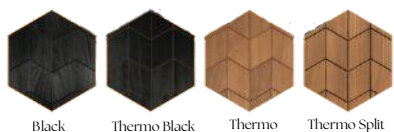

Decnord サウナ専用壁パネル

DecNordのウォールパネルは、エストニアで手作りされる高品質な無垢材パネルです。上質なアバチ材をはじめとする厳選木材を使用し、耐湿性・耐熱性に優れ、サウナや洗練された室内空間に最適です。

Black Thermo Black Thermo Thermo Split

ATHENA

大きな壁を覆うのに最適で、エレガントでスタイリッシュな印象を与えます。

アテナパネルは広い空間を美しく満たすように設計されており、お部屋に滑らかで清潔感のある雰囲気をもたらします