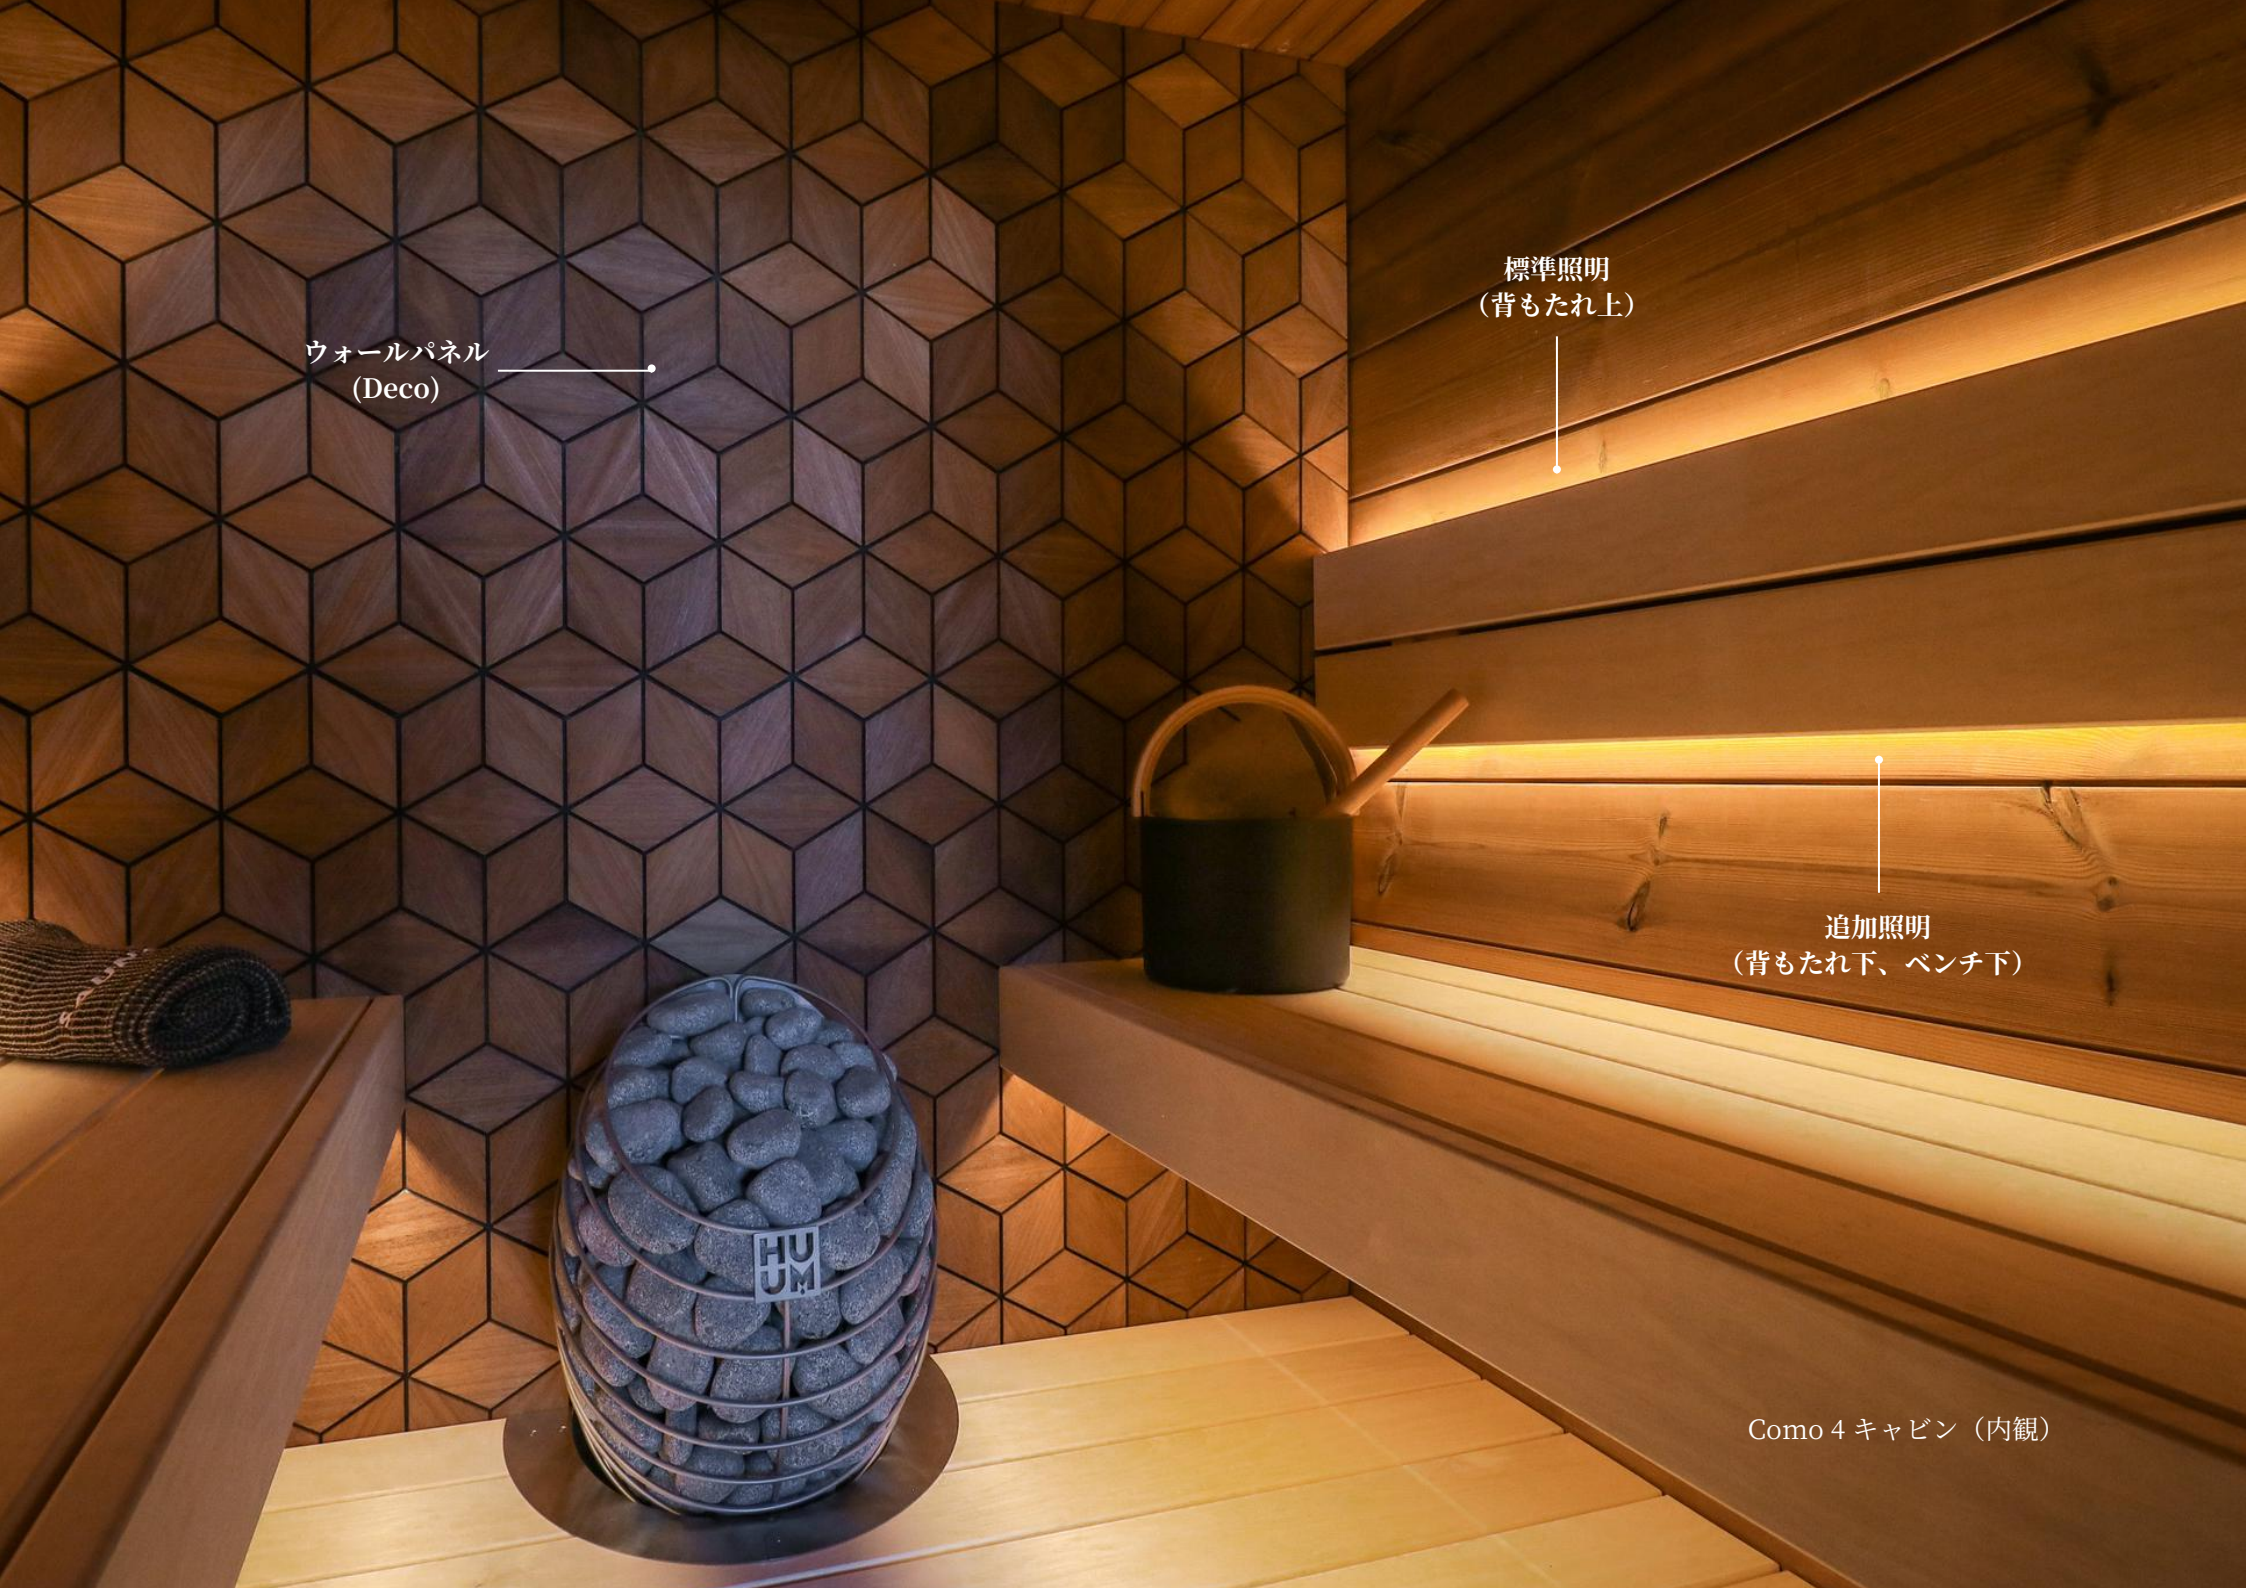

ウォールパネル
(Deco)

標準照明
(背もたれ上)

追加照明
(背もたれ下、ベンチ下)

Como 4 キャビン (内観)