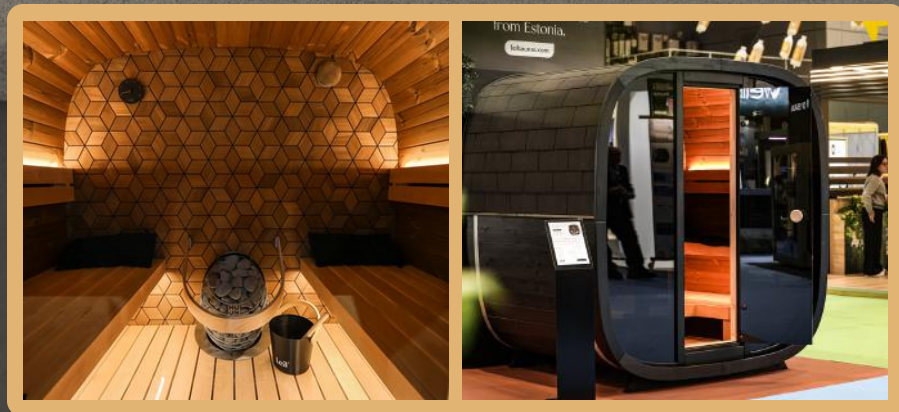

屋外サウナ ROUND CUBE

Round Cube®は、伝統的なサウナ文化の本質を大切にしながら、現代的なラグジュアリーと高い品質基準を融合させたサウナです。

4つの個性豊かなモデルそれぞれに異なるサイズ、室内レイアウト、ベンチ構成を用意し、使う人のライフスタイルや空間に最適な一台をお選びいただけます。

ROUND CUBE サウナ各種モデルおよび仕様

ROUND CUBE TINY

部屋: 1室 最大人数: 2人