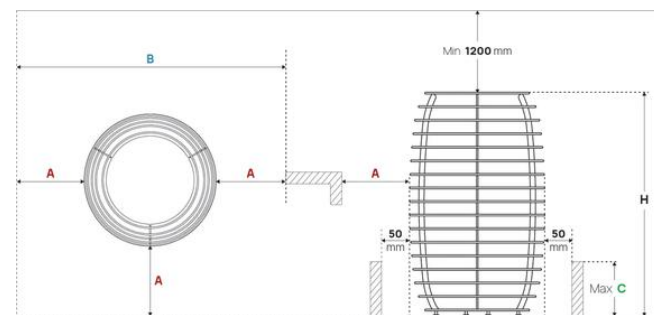

ヒーター用アクセサリ

- 安全ガード
- 埋め込みフランジ
- 遮熱板

コンパクトボディに秘めた本格派の実力。
150kgのストーンを搭載するミニサイズのヒーターで、
限られたスペースでも本格的なサウナ体験を。

仕様

| ヒーター | HIVE Mini 6 | HIVE Mini 9 | HIVE Mini 11 |
|---------------|------------------|-------------------|--------------------|
| kW数 | 4.5 kW | 6.8 kW | 7.9 kW |
| サウナサイズ 最小 | 4 m ³ | 6 m ³ | 7.5 m ³ |
| サウナサイズ 最大 | 7 m ³ | 10 m ³ | 12 m ³ |
| サウナストーン の量 | 150 kg | 150 kg | 150 kg |
| 本体重量 | 16 kg | 18 kg | 18 kg |
| 高さ | 750 mm | 750 mm | 750 mm |
| 直径 | 460 mm | 460 mm | 460 mm |
| 電源について | | | |
| 入力 (ケーブル) | 単相 200V 2~ | 単相 200V 2~ | 単相 200V 2~ |
| ブレーカー (A数) | 30A | 40A | 50A |
| 電気ケーブル (スケア数) | 5.5 sq | 8 sq | 14 sq |
| 離隔距離 | | | |
| A | 60 mm | 90 mm | 110 mm |
| B | 580 mm | 640 mm | 680 mm |
| C | 400 mm | 400 mm | 400 mm |
| H | 750 mm | 750 mm | 750 mm |