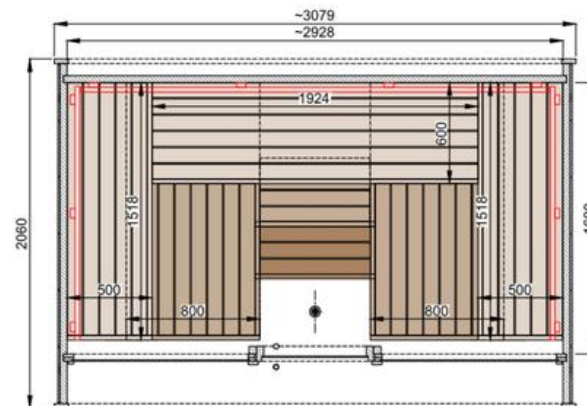

仕様

技術仕様	Relax 2.0	Relax 2.4	Relax 2.6
面積	6.3m²	7.4m²	7.9m²
サウナ容積	9m³	11m³	12m³
外形寸法	W3.07×D2.06×H2.20 m	W3.07×D2.40×H2.20 m	W3.07×D2.60×H2.20 m
内寸法	W2.92×D1.60×H2.04 m	W2.92×D1.89×H2.04 m	W2.92×D2.54×H2.04 m
重量	1175kg	1290kg	1330kg
搬入パレットサイズ	1.20×3.10×1.25 m	1.20×3.10×1.25 m	1.20×3.10×1.25 m

メーカーのおすすめヒーター

Electric
HUUM Hive Mini 9 or 11

Electric
HUUM Core 9 or 11

付属品

標準照明
(背もたれ上)

ガラスカラー
ミラー (標準)
ブラック・ブロンズ
(在庫・納期要相談)

オプション (税込価格)

ウォールパネル
(Deco)
+ ¥300,000

追加照明
・背もたれ下
・ベンチ下
+ ¥200,000