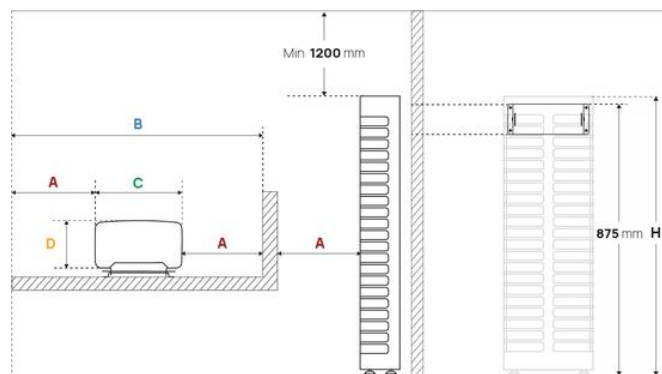

離隔距離

A	50 mm
B	420 mm
C	320 mm
D	160 mm
H	975 mm