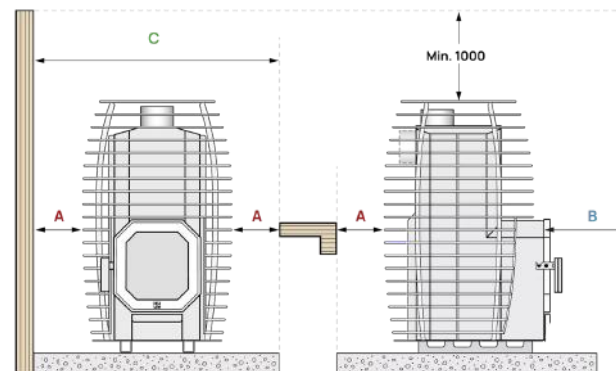

- 煙突セット
- 保護プレート
- 保護土台
- ストーンケージ

仕様

ヒーター	HIVE Flow Mini	HIVE Flow Mini LS	HIVE Flow	HIVE Flow LS
kW数	8.5 kW	8.5 kW	9.8 kW	9.8 kW
スチームルーム 最小	6 m ³	6 m ³	8 m ³	8 m ³
スチームルーム 最大	14 m ³	14 m ³	18 m ³	18 m ³
サウナストーン の量	105 kg	105 kg	150 kg	150 kg
本体重量	54 kg	59 kg	67 kg	73 kg
高さ	884 mm	884 mm	884 mm	884 mm
幅	450 mm	450 mm	526 mm	526 mm
奥行き	493 mm	613 mm	586 mm	706 mm
薪の長さ	300 mm	300 mm	300 mm	300 mm
煙道の直径	114 mm	114 mm	114 mm	114 mm
離隔距離				
A	150 mm	150 mm	150 mm	150 mm
B	500 mm	500 mm	500 mm	500 mm
C	750 mm	750 mm	826 mm	826 mm