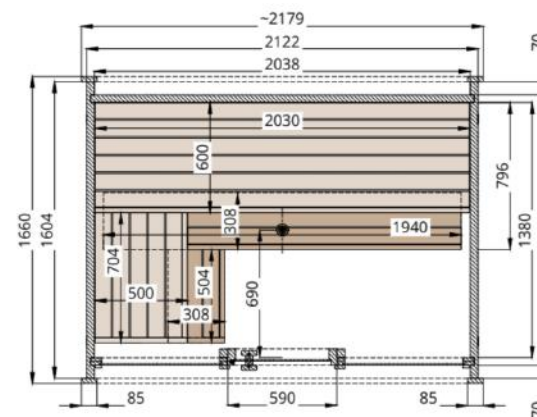

仕様

技術仕様

Dice Pocket

面積	3.6m²
サウナ容積	5m³
外形寸法	W2.19×D1.66×H2.20 m
内寸法	W2.03×D1.38×H2.03 m
重量	800kg
搬入パレットサイズ	1.20×2.25×1.20 m

メーカーのおすすめヒーター

Electric
HUUM Drop 7 or 9

付属品

標準照明
(背もたれ上)

オプション (税込価格)

延長パネル
(壁掛けヒーター)
+ ¥60,000

追加照明
・背もたれ下
・ベンチ下
+ ¥200,000

ブラックカラー
・外装
・ドアと窓ガラス
+ ¥200,000

背面パノラマ窓
・フロンズガラス
・ブラックガラス
+ ¥275,000