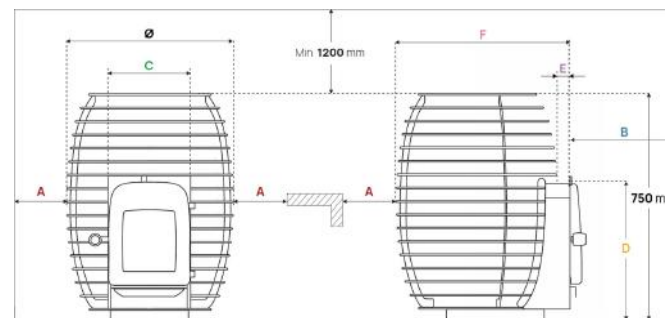

- 煙突セット
- 熱交換器
- 保護土台
- ストーンケージ
- 遮熱板

熱効率と快適性の完璧なバランス。
空気循環システムが生み出す素早い昇温と長時間の熱保持で理想的なサウナタイムを。

仕様

ヒーター	HIVE Wood 13	HIVE Wood 17	HIVE Wood 17 LS
kW数	13 kW	17 kW	17 kW
スチームルーム 最小	6 m ³	8 m ³	8 m ³
スチームルーム 最大	13 m ³	16 m ³	16 m ³
サウナストーン の量	90 kg	130 kg	130 kg
本体重量	47 kg	65 kg	77 kg
高さ	750 mm	750 mm	750 mm
幅	450 mm	555 mm	555 mm
奥行き	460 mm	590 mm	740 mm
薪の長さ	300 mm	400 mm	400 mm
煙道の直径	115 mm	115 mm	115 mm
離隔距離			
A	190 mm	500 mm	500 mm
B	250 mm	500 mm	500 mm
C	900 mm	1000 mm	1000 mm
D	425 mm	460 mm	460 mm
E	5 mm	35 mm	185 mm
F	460 mm	590 mm	740 mm
G	240 mm	300 mm	300 mm
Ø	450 mm	555 mm	555 mm

- 煙突セット
- 保護土台
- ストーンケージ
- 遮熱板

熱効率と快適性の完璧なバランス。
空気循環システムが生み出す素早い昇温と長時間の熱保持で
理想的なサウナタイムを。

仕様

ヒーター	HIVE Heat 12	HIVE Heat 12 LS
kW数	12 kW	12 kW
スチームルーム 最小	6m ³	6m ³
スチームルーム 最大	13m ³	13m ³
サウナストーン の量	90 kg	90 kg
本体重量	56 kg	56 kg
高さ	750 mm	750 mm
幅	450 mm	450 mm
奥行き	490 mm	640 mm
薪の長さ	300 mm	300 mm
煙道の直径	115 mm	115 mm
離隔距離		
A	170 mm	170 mm
B	500 mm	500 mm
C	240 mm	240 mm
D	425 mm	425 mm
E	5 mm	155 mm
F	490 mm	640 mm
Ø	450 mm	450 mm