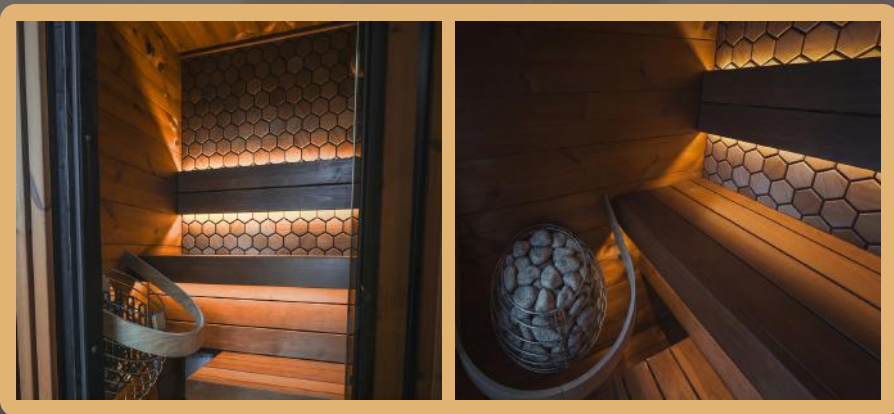

メーカーのおすすめヒーター

付属品

オプション (税込価格)