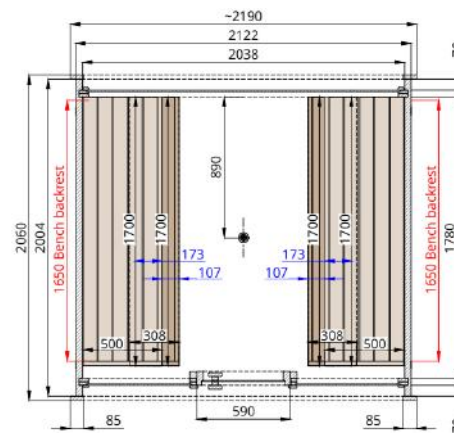

仕様

技術仕様	Dice Solo
面積	4.5m²
サウナ容積	6.5m³
外形寸法	W2.19×D2.06×H2.20 m
内寸法	W2.03×D1.78×H2.03 m
重量	850kg
搬入パレットサイズ	1.20×2.25×1.20 m

メーカーのおすすめヒーター

Electric
HUUM Drop 9

Electric
HUUM Hive Mini 9

Firewood
HUUM Hive Wood 13

付属品

標準照明
(背もたれ上)

オプション (税込価格)

ブラックカラー
・外装
・ドアと窓ガラス
+ ¥200,000

背面パノラマ窓
・ブロンズガラス
・ブラックガラス
+ ¥275,000

追加照明
・背もたれ下
・ベンチ下
+ ¥200,000