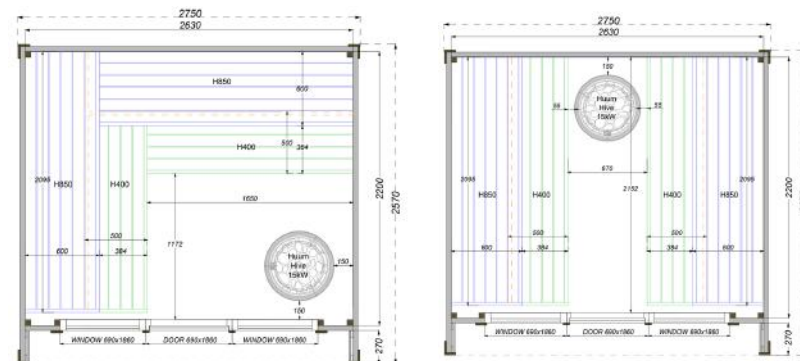

ストレートベンチ

仕様

型ベンチ