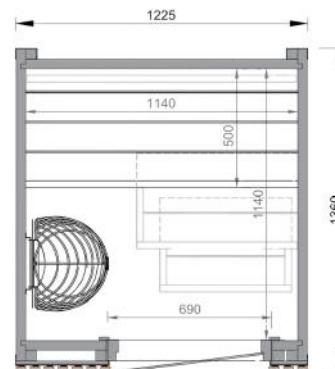

VIVA 120

¥1,775,000～(税込)

「Viva 120」は、コンパクトながら本格的なサウナ体験を叶える1人用キャビンです。庭先やバルコニーなど限られた空間にもすっきり収まり、ひとり静かに心と体をリセットできます。北欧風の直線的でミニマルなデザインと天然木の内装、ブロンズ強化ガラスの前面パネルが、高級感と開放感を演出します。

仕様

技術仕様	Viva 120
面積	1.6m²
サウナ容積	2.7m³
外形寸法	W1.22×D1.36×H2.34 m
内寸法	W1.14×D1.14×H2.10 m
重量	400kg
搬入パレットサイズ	1.20×2.30×1.20 m

メーカーのおすすめヒーター

付属品

オプション (税込価格)