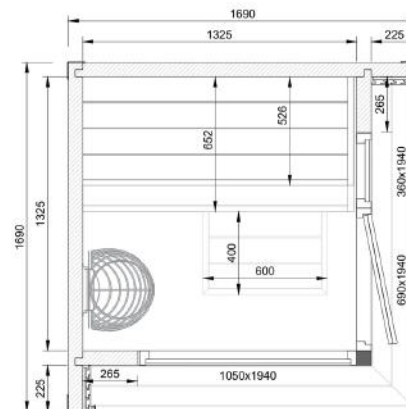

仕様

技術仕様	Primi Mini
面積	4.2m²
サウナ容積	3.5m³
外形寸法	W1.69×D1.69×H2.46 m
内寸法	W1.32×D1.32×H2.04 m
重量	900kg
搬入パレットサイズ	1.20×3.00×1.20 m

メーカーのおすすめヒーター

Electric
HUUM Drop 6 or 7

付属品

標準照明
(背もたれ上)

オプション (税込価格)

屋外
スポットライト
+ ¥200,000

追加照明
・背もたれ下
・ベンチ下
+ ¥100,000