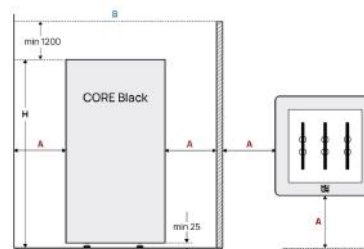

- 耐熱電源ケーブル

ヒーター用アクセサリ

- 木製パネル - アルダー材
- 木製パネル - アスペン材
- 木製パネル - サーモアスペン材

CORE電気ヒーターは、デザインの自由度を追求したモデルです。サウナを素早く加熱し、心地よい蒸気を生み出すだけでなく、カスタマイズ可能なサイドパネルが空間に個性を添えます。

仕様

ヒーター	CORE 6	CORE 9	CORE 11
kW数	4.5 kW	6.8 kW	7.9 kW
サウナサイズ 最小	4 m ³	6 m ³	7.5 m ³
サウナサイズ 最大	7 m ³	10 m ³	12 m ³
サウナストーン の量	30 kg	30 kg	30 kg
本体重量	19 kg	19 kg	19 kg
高さ	830 mm	830 mm	830 mm
幅	385 mm	385 mm	385 mm
奥行き	385 mm	385 mm	385 mm
電源について			
入力 (ケーブル)	単相 200V 2~	単相 200V 2~	単相 200V 2~
ブレーカー (A数)	30A	40A	50A
電気ケーブル (スケア数)	5.5 sq	8 sq	14 sq
離隔距離			
A	40 mm	40 mm	40 mm
B	465 mm	465 mm	465 mm
H	830 mm	830 mm	830 mm