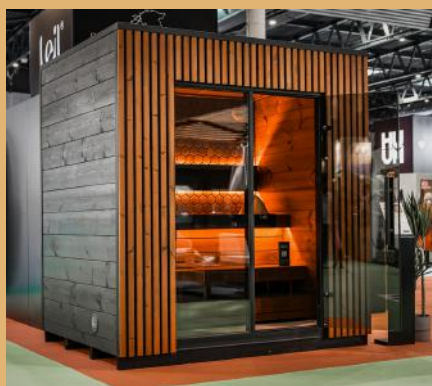

メーカーのおすすめヒーター

Electric
HUUM Hive Mini 9

付属品

標準照明
(背もたれ上)

オプション (税込価格)

ウォールパネル
(Deco)
+ ¥225,000

追加照明
・背もたれ下
・ベンチ下
+ ¥100,000

VIVA 250