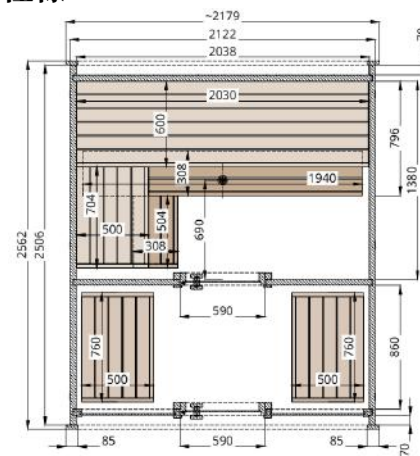

背面パノラマ窓
・フロンズガラス
・ブラックガラス
+ ¥275,000

DICE DUAL

¥2,550,000~(税込)

「DICE DUAL」は、スタイリッシュなスクエアバレルデザインに前室を加えた2室構成のサウナキャビンです。熱損失の軽減、体温を徐々に下げするための休憩スペース、天候に左右されず年中快適に過ごすことができるなどサウナ体験全体を向上させる工夫が詰まったサウナキャビンです。

仕様

技術仕様	Dice Dual
面積	5.6m ²
サウナ容積	5m ³
外形寸法	W2.19×D2.56×H2.20 m
内寸法	W2.03×D2.50×H2.03 m
重量	900kg
搬入パレットサイズ	1.20×2.50×1.20 m