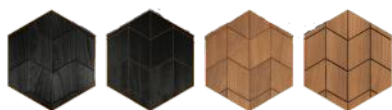

Decnord サウナ専用壁パネル

DecNordのウォールパネルは、エストニアで手作りされる高品質な無垢材パネルです。上質なアバチ材をはじめとする厳選木材を使用し、耐湿性・耐熱性に優れ、サウナや洗練された室内空間に最適です。

Black Thermo Black Thermo Thermo Split

ATHENA

大きな壁を覆うのに最適で、エレガントでスタイリッシュな印象を与えます。

アテナパネルは広い空間を美しく満たすように設計されており、お部屋に滑らかで清潔感のある雰囲気をもたらします。