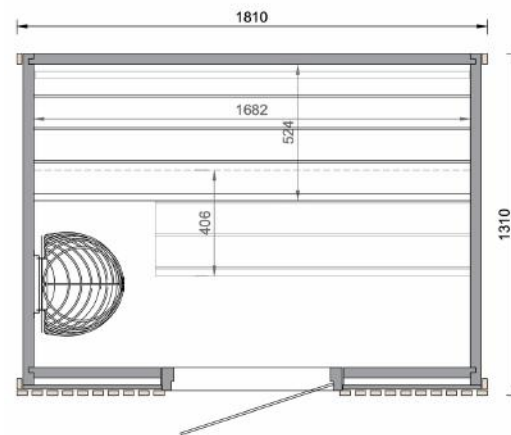

COMO 3

¥1,500,000～(税込)

「Como 3」は、シリーズ最大の1段ベンチモデルで、3人まで快適に座れるゆとりある空間を提供します。シンプルながらも開放感のあるデザインで、家族や友人と一緒にサウナのひとときを楽しみたい方にぴったりのモデルです。

仕様

技術仕様	Como 3
面積	2.3m²
サウナ容積	4.0m³
外形寸法	W1.81×D1.31×H2.08 m
内寸法	W1.73×D1.16×H2.00 m
重量	400kg
搬入パレットサイズ	1.20×2.20×1.20 m

メーカーのおすすめヒーター

Electric
HUUM Drop 6 or 7

付属品

標準照明
(背もたれ上)

オプション (税込価格)

ウォールパネル
(Deco)
+ ¥175,000

追加照明
・背もたれ下
・ベンチ下
+ ¥100,000