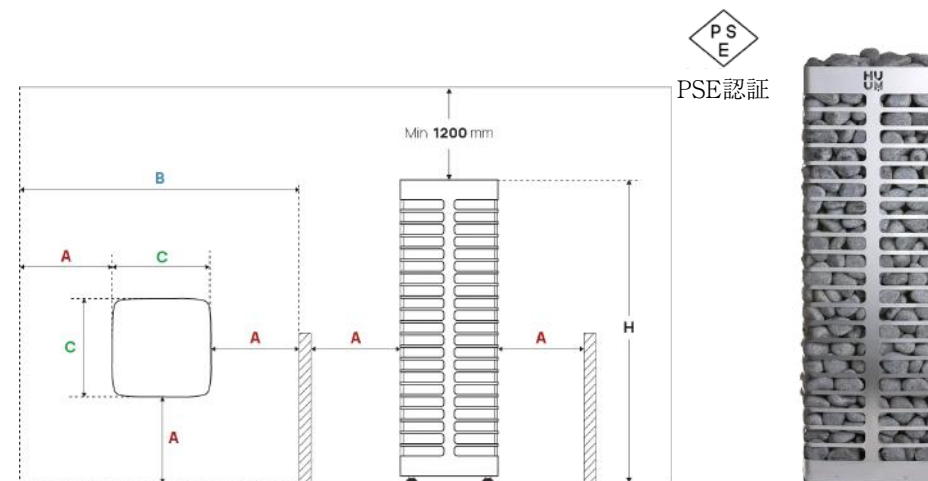

仕様

ヒーター	STEEL 6	STEEL 9	STEEL 11
kW数	4.5 kW	6.8 kW	7.9 kW
サウナサイズ 最小	4 m³	6 m³	7.5 m³
サウナサイズ 最大	7 m³	10 m³	12 m³
サウナストーン の量	150 kg	150 kg	150 kg
本体重量	15 kg	15 kg	16 kg
高さ	975 mm	975 mm	975 mm
幅	320 mm	320 mm	320 mm
奥行き	320 mm	320 mm	320 mm
電源について			
入力 (ケーブル)	単相 200V 2~	単相 200V 2~	単相 200V 2~
ブレーカー (A数)	30A	40A	50A
電気ケーブル (スクエア数)	5.5 sq	8.4 sq	14 sq
離隔距離			
A	50 mm	100 mm	100 mm
B	420 mm	520 mm	520 mm
C	320 mm	320 mm	320 mm
H	975 mm	975 mm	975 mm