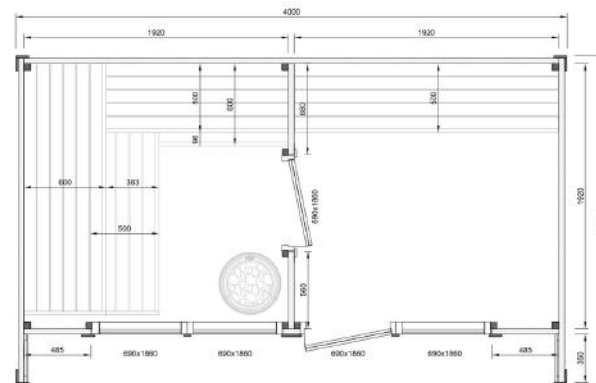

フロントガラス黒
+ ¥125,000

PATIO L

¥3,400,000～(税込)

「PATIO L」は、Patioシリーズの中でも特に広々とした2室構成のサウナキャビンです。

広々としたインテリアと大きな窓により、リラックスした雰囲気の中で自然との一体感を味わえます。

サウナ体験を総合的に楽しみたい方、更衣・休憩スペースも充実させたい方、複数人での利用が多い方に特におすすめのモデルです。

仕様

技術仕様