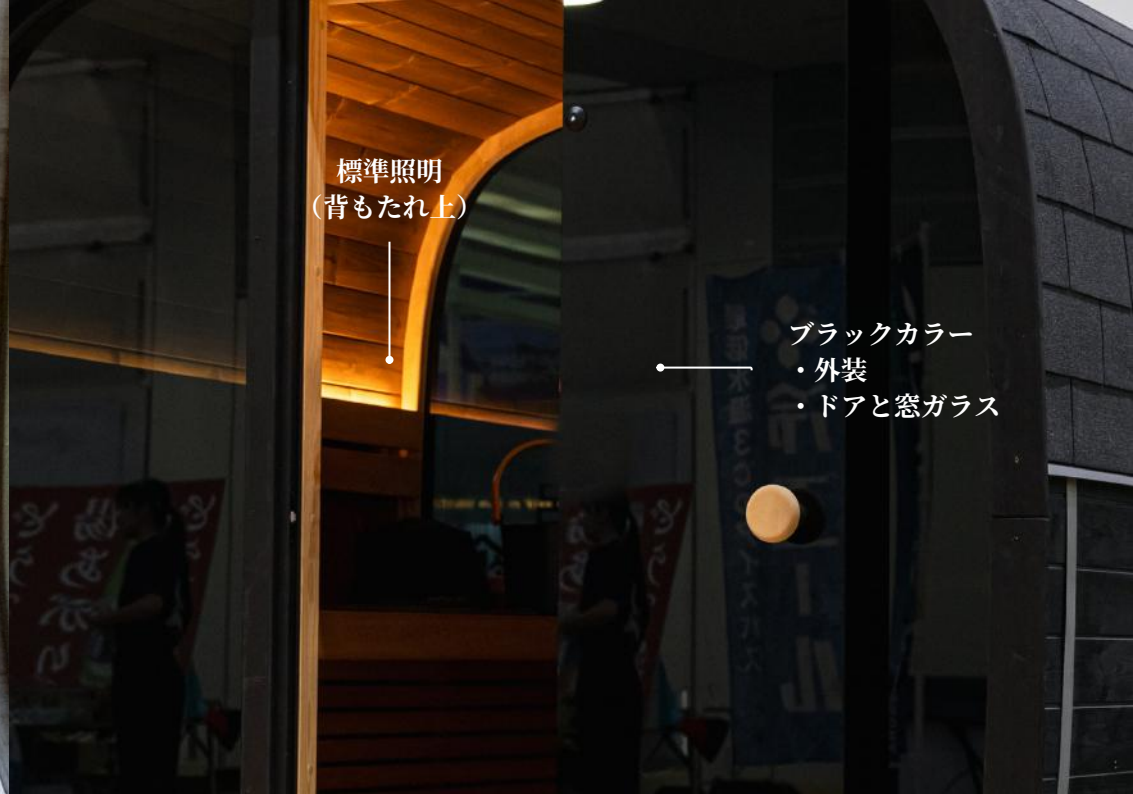

標準照明
(背もたれ上)

ブラックカラー
・外装
・ドアと窓ガラス