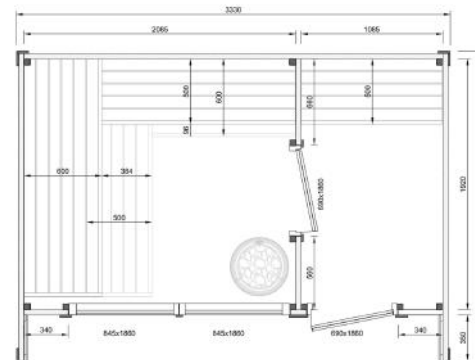

追加照明
・背もたれ下
・ベンチ下
+ ¥200,000

PATIO M

¥3,100,000～(税込)

「PATIO M」は、モダンでスタイリッシュな四角いデザインとともに、利便性を追求したサウナキャビンです。サウナルームとは別に設けられた専用の更衣・リラックスルームがゆったりとしたプライベートな空間を提供します。現代的なエレガンスと機能美が融合したデザインは、どんな屋外環境にも調和します。

仕様

技術仕様	Patio M
面積	8.0m ²
サウナ容積	8.1m ³
外形寸法	W3.33×D2.39×H2.41 m
内寸法	W2.08×D1.92×H2.03 m
重量	1280kg
搬入パレットサイズ	1.20×3.80×1.25 m