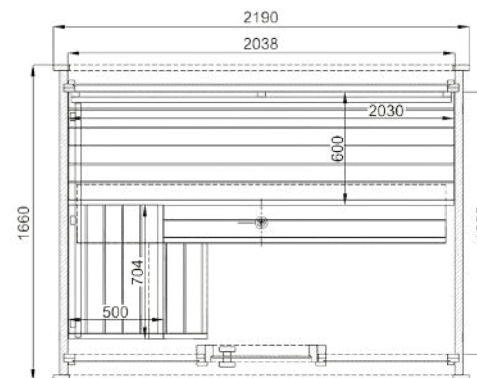

仕様

技術仕様 Black Cube Classic

面積	3.0m ²
サウナ容積	5.0m ³
外形寸法	W2.19×D1.66×H2.20 m
内寸法	W2.03×D1.38×H2.03 m
重量	800kg
搬入パレットサイズ	1.20×2.25×1.20 m

メーカーのおすすめヒーター

Electric
HUUM Drop 7 or 9

付属品

標準照明
(背もたれ上)

オプション (税込価格)