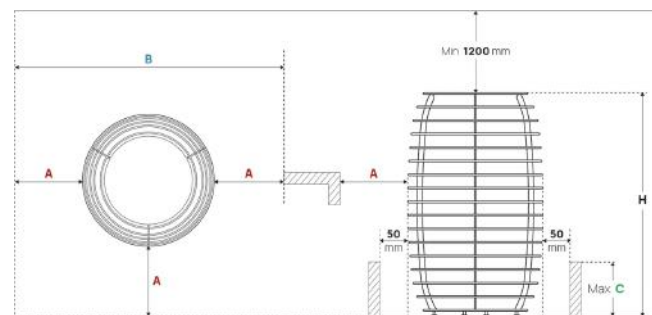

仕様

ヒーター	HIVE Mini 6	HIVE Mini 9	HIVE Mini 11
kW数	4.5 kW	6.8 kW	7.9 kW
サウナサイズ 最小	4 m³	6 m³	7.5 m³
サウナサイズ 最大	7 m³	10 m³	12 m³
サウナストーン の量	150 kg	150 kg	150 kg
本体重量	16 kg	18 kg	18 kg
高さ	750 mm	750 mm	750 mm
直径	460 mm	460 mm	460 mm
電源について			
入力 (ケーブル)	単相 200V 2~	単相 200V 2~	単相 200V 2~
ブレーカー (A数)	30A	40A	50A
電気ケーブル (スケア数)	5.5 sq	8 sq	14 sq
離隔距離			
A	60 mm	90 mm	110 mm
B	580 mm	640 mm	680 mm
C	400 mm	400 mm	400 mm
H	750 mm	750 mm	750 mm

PSE
PSE認証