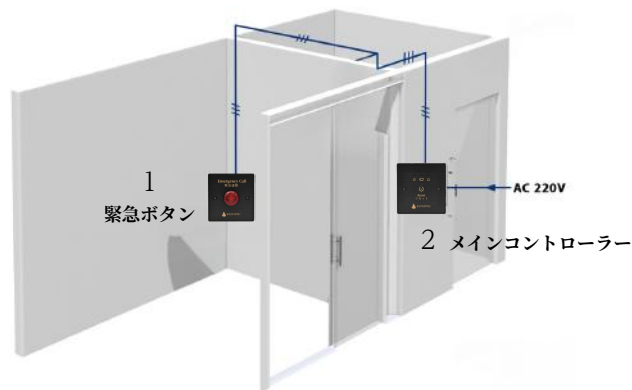

非常ボタンプラン: ¥2,980 (必須)

主な機能:

- ✓ 緊急ボタン通知 (アプリ)
- ✓ 緊急ボタン通知 (音声通話)

1 ボタン

2 メインコントローラー

1
緊急ボタン

2
メインコントローラー

アラームライト (同梱)
緊急時に視覚・音で即時に通知します。
設置は施設の要件に応じて任意です。