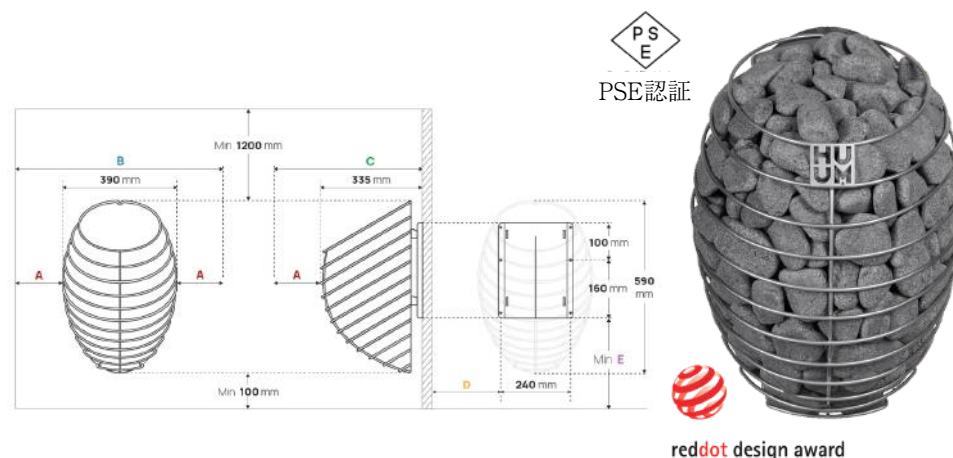

別途ご用意が必要なもの

- 耐熱電源ケーブル

ヒーター用アクセサリ

- 安全ガード
- 埋め込みフランジ

デザインと機能性の調和。水滴をモチーフにした美しいフォルムと、豊富なストーンがもたらす本格的な蒸気で五感を満たすサウナ体験を。

仕様

ヒーター	DROP 4	DROP 6	DROP 7	DROP 9
kW数	3.4 kW	4.5 kW	5.6 kW	6.4 kW
サウナサイズ 最小	2.5 m ³	4 m ³	5 m ³	6 m ³
サウナサイズ 最大	5 m ³	7 m ³	8.5 m ³	10 m ³
サウナストーン の量	55 kg	55 kg	55 kg	55 kg
本体重量	11 kg	11 kg	12 kg	12 kg
高さ	590 mm	590 mm	590 mm	590 mm
幅	390 mm	390 mm	390 mm	390 mm
奥行き	335 mm	335 mm	335 mm	335 mm
電源について				
入力 (ケーブル)	単相 200V 2~	単相 200V 2~	単相 200V 2~	単相 200V 2~
ブレーカー (A数)	20A	30A	40A	40A
電気ケーブル (スケア数)	3.5 sq	5.5 sq	8 sq	8 sq
離隔距離				
A	100 mm	120 mm	135 mm	150 mm
B	590 mm	630 mm	660 mm	690 mm
C	435 mm	455 mm	470 mm	485 mm
D	170 mm	190 mm	205 mm	220 mm
E	310 mm	310 mm	310 mm	310 mm