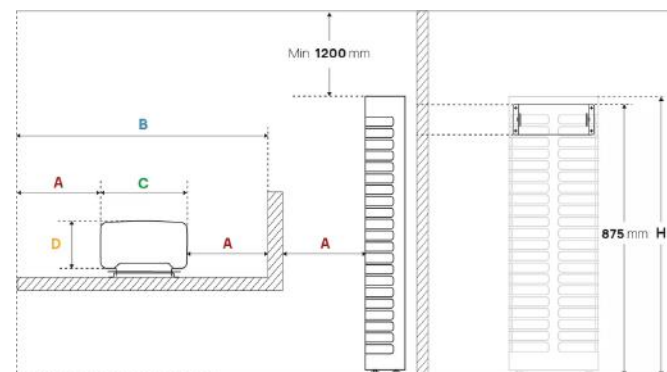

仕様

ヒーター	STEEL Mini 4
kW数	3.04 kW
サウナサイズ 最小	3 m³
サウナサイズ 最大	4.5 m³
サウナストーン の量	60 kg
本体重量	14.5 kg
高さ	975 mm
幅	320 mm
奥行き	150 mm

電源について	
入力 (ケーブル)	単相 200V 2~
ブレーカー (A数)	20A
電気ケーブル (スケア数)	3.5 sq

離隔距離	
A	50 mm
B	420 mm
C	320 mm
D	160 mm
H	975 mm