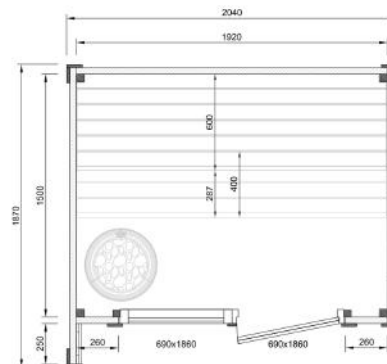

PATIO XXS

¥1,775,000～(税込)

「PATIO XXS」は、Patioシリーズ一番コンパクトなモデルです。1～2人での利用が主な方、初めてサウナキャビンの購入を検討している方に特におすすめのモデルです。コンパクトながらも開放感のある設計で妥協のない品質と本格的なサウナ体験をお楽しみいただけます。

仕様

技術仕様	Patio XXS
面積	3.8m ²
サウナ容積	5.8m ³
外形寸法	W2.04×D1.87×H2.41 m
内寸法	W1.92×D1.50×H2.03 m
重量	650kg
搬入パレットサイズ	1.20×2.45×1.25 m