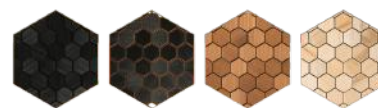

S Black S Thermo Black S Thermo S Light

HEXAS

ヘキサSパネルはハニカム（蜂の巣）を思わせませす。

パネル同士がクールに組み合わせり、壁に立体的な3D効果を与え、存在感を引き立てます。