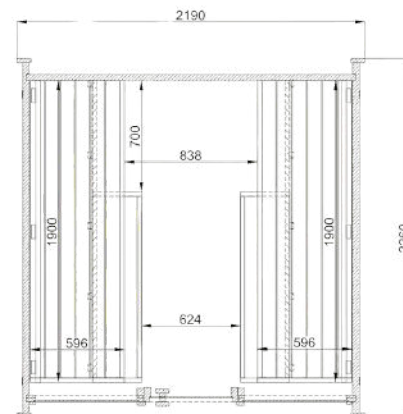

仕様

技術仕様	Black Cube Comfort
面積	4.9m ²
サウナ容積	7.8m ³
外形寸法	W2.19×D2.26×H2.20 m
内寸法	W2.03×D1.98×H2.03 m
重量	875kg
搬入パレットサイズ	1.20×2.25×1.20 m

メーカーのおすすめヒーター

Electric
HUUM Hive Mini 9

Firewood
HUUM Hive Wood 13

付属品