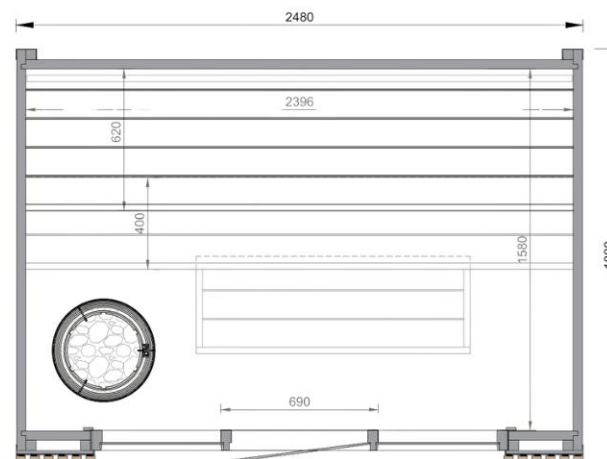

仕様

技術仕様

Viva 250

面積	4.5m²
サウナ容積	8.6m³
外形寸法	W2.48×D1.80×H2.52 m
内寸法	W2.39×D1.58×H2.28 m
重量	850kg
搬入パレットサイズ	1.20×2.50×1.20 m

メーカーのおすすめヒーター

Electric

HUUM Hive Mini 9 or 11

付属品

標準照明
(背もたれ上)

オプション (税込価格)

ウォールパネル
(Deco)
+ ¥225,000

追加照明
・背もたれ下
・ベンチ下
+ ¥100,000