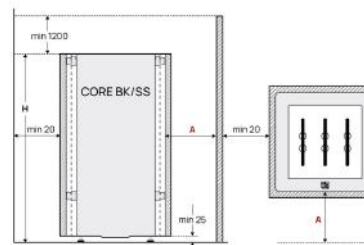

- 耐熱電源ケーブル

ヒーター用アクセサリ

- 木製パネル - アルダー材
- 木製パネル - アスペン材
- 木製パネル - サーモアスペン材

CORE電気ヒーターは、デザインの自由度を追求したモデルです。サウナを素早く加熱し、心地よい蒸気を生み出すだけでなく、カスタマイズ可能なサイドパネルが空間に個性を添えます。

仕様

ヒーター	CORE 6	CORE 9	CORE 11
kW数	4.5 kW	6.8 kW	7.9 kW
サウナサイズ 最小	4 m ³	6 m ³	7.5 m ³
サウナサイズ 最大	7 m ³	10 m ³	12 m ³
サウナストーン の量	30 kg	30 kg	30 kg
本体重量	19 kg	19 kg	19 kg
高さ	830 mm	830 mm	830 mm
幅	385 mm	385 mm	385 mm
奥行き	385 mm	385 mm	385 mm
電源について			
入力 (ケーブル)	単相 200V 2~	単相 200V 2~	単相 200V 2~
ブレーカー (A数)	30A	40A	50A
電気ケーブル (スケア数)	5.5 sq	8 sq	14 sq
離隔距離			
A	40 mm	40 mm	40 mm
B	465 mm	465 mm	465 mm
H	830 mm	830 mm	830 mm