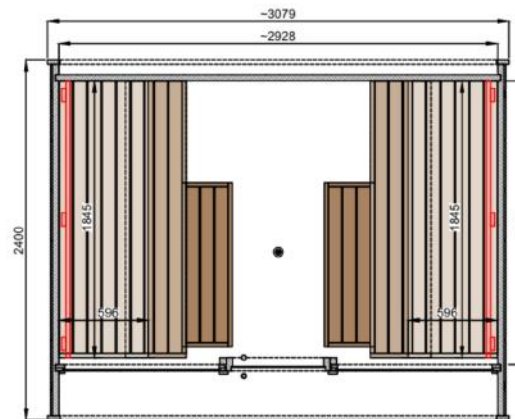

追加照明
・背もたれ下
・ベンチ下
+ ¥200,000

ROUND CUBE SINGLE

¥3,075,000～(税込)

「ラウンドキューブ SINGLE」は、最大8名を収容できる広々としたサウナです。薪ストーブへの変更も可能で、伝統的なサウナ体験を実現。スタイリッシュなデザインと高い機能性を兼ね備え、世界的権威ある「レッド・ドット・デザイン賞」を受賞した実力派モデルです。

仕様

技術仕様	Single 2.0	Single 2.4	Single 2.6
面積	6.3m ²	7.4m ²	8m ²
サウナ容積	8m ³	10m ³	12m ³
外形寸法	W3.07×D2.06×H2.20 m	W3.07×D2.40×H2.20 m	W3.07×D2.60×H2.20 m
内寸法	W2.92×D1.60×H2.04 m	W2.92×D1.89×H2.04 m	W2.92×D2.09×H2.04 m
重量	1100kg	1290kg	1330kg
搬入パレットサイズ	1.20×3.10×1.25 m	1.20×3.10×1.25 m	1.20×3.10×1.25 m