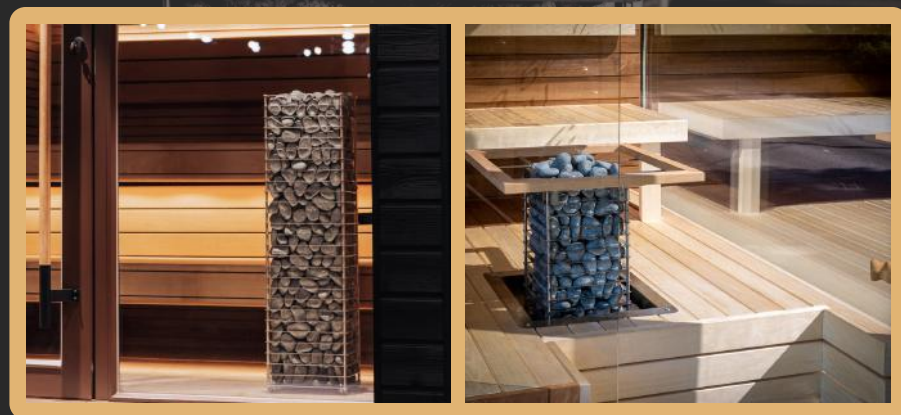

セット内容

- 電気サウナヒーター
- 調節可能な脚部
- UKU Wi-Fi コントロールシステム
- サウナストーン (75 kg)

別途ご用意が必要なもの

- 耐熱電源ケーブル

ヒーター用アクセサリ

- 安全ガード
- 埋め込みフランジ

北欧の自然美を あなたのサウナに。
断崖をイメージした独特のデザインと環境に配慮した
素材使用で、サステナブルな贅沢を日々の生活に。

仕様