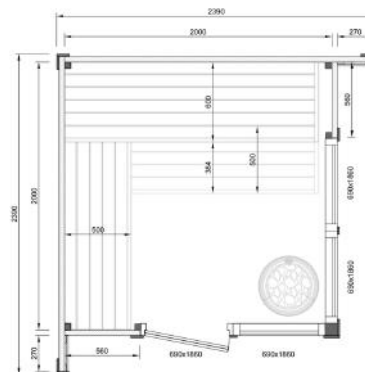

追加照明
・背もたれ下
・ベンチ下
+ ¥200,000

PATIO S

¥2,400,000～(税込)

「PATIO S」は、二面がガラス張りが特徴のサウナキャビンです。開放感のあるサウナ体験を求める方や、自然や庭の景観を楽しみながらサウナを使いたい方に特におすすめのモデルです。ガラス面が多いデザインでありながら、優れた断熱性と温度保持能力を両立している点も大きな魅力です。

仕様

技術仕様	Patio S
面積	5.7m ²
サウナ容積	8.1m ³
外形寸法	W2.39×D2.39×H2.41 m
内寸法	W2.00×D2.00×H2.03 m
重量	950kg
搬入パレットサイズ	1.20×2.85×1.25 m