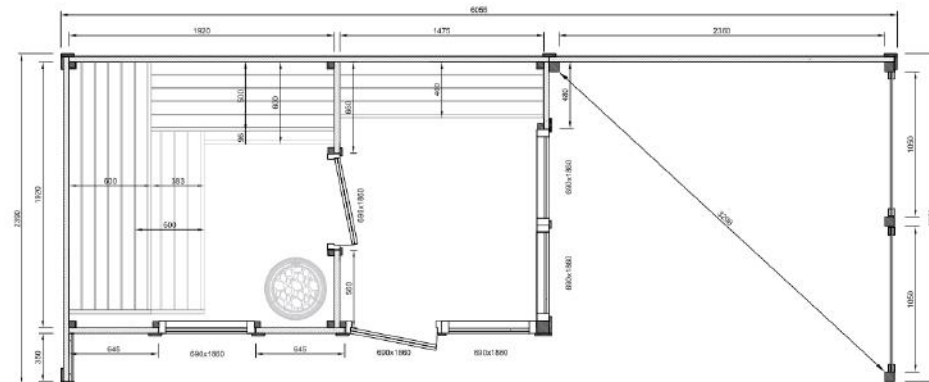

仕様

技術仕様

面積	14.5m ²
サウナ容積	8m ³
外形寸法	W6.05×D2.39×H2.41m
内寸法	W1.92×D1.92×H2.17 m
重量	1850kg
搬入パレットサイズ	1.20×6.00×1.25 m

メーカーのおすすめヒーター

Electric
HUUM Hive Mini 9 or 11

付属品

標準照明
(背もたれ上)

オプション (税込価格)