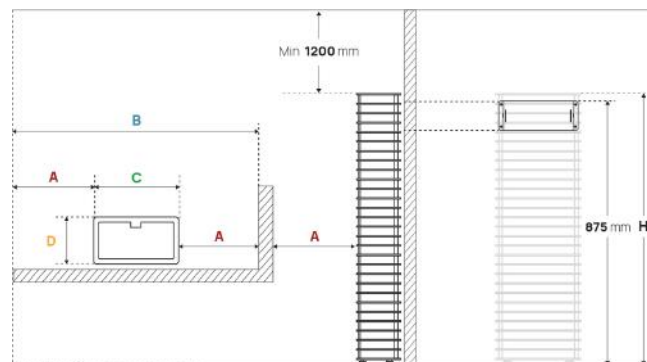

仕様

ヒーター CLIFF Mini 4

kW数	3.04 kW
サウナサイズ 最小	3 m³
サウナサイズ 最大	4.5 m³
サウナストーン の量	60 kg
本体重量	15 kg
高さ	975 mm
幅	280 mm
奥行き	160 mm

電源について	
入力 (ケーブル)	単相 200V 2~
ブレーカー (A数)	20A
電気ケーブル (スケア数)	3.5 sq

離隔距離	
A	60 mm
B	390 mm
C	280 mm
D	160 mm
H	975 mm

PSE認証