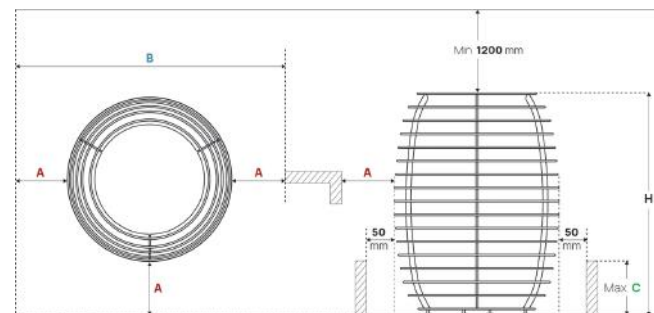

仕様

ヒーター	HIVE 12	HIVE 15	HIVE 18
kW数	9.0 kW	11.3 kW	13.6 kW
サウナサイズ 最小	9 m³	11 m³	13.5 m³
サウナサイズ 最大	14 m³	17 m³	21 m³
サウナストーン の量	250 kg	250 kg	250 kg
本体重量	22 kg	23 kg	24 kg
高さ	750 mm	750 mm	750 mm
直径	560 mm	560 mm	560 mm
電源について			
入力 (ケーブル)	単相 200V 2~	単相 200V 2~	単相 200V 2~
ブレーカー (A数)	60A	40A+40A	40A+40A
電気ケーブル (スケア数)	14 sq	8 sq x 2	8 sq x 2
離隔距離			
A	120 mm	150 mm	180 mm
B	800 mm	860 mm	920 mm
C	400 mm	400 mm	400 mm
H	750 mm	750 mm	750 mm

PSE
E
PSE認証