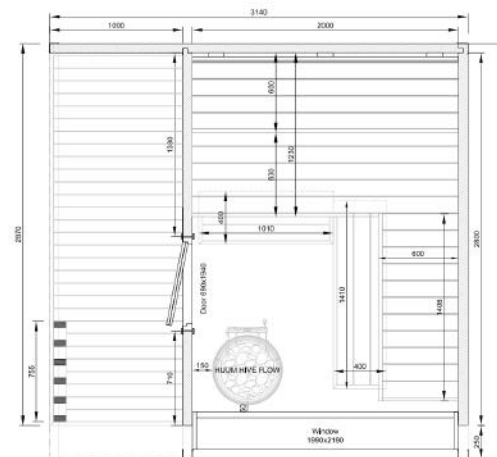

仕様

技術仕様

Saunature X

面積	9.8m ²
サウナ容積	7.6m ³
外形寸法	W2.39×D2.39×H2.46 m
内寸法	W1.93×D1.93×H2.04 m
重量	1300kg

メーカーのおすすめヒーター

Electric
HUUM Hive 15 or 18

付属品

標準照明
(背もたれ上)