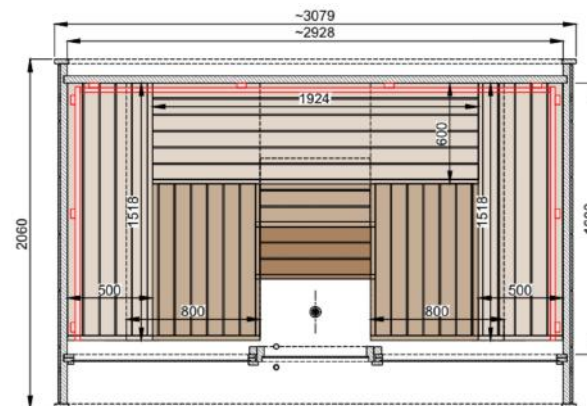

仕様

技術仕様	Relax 2.0	Relax 2.4	Relax 2.6
面積	6.3m ²	7.4m ²	7.9m ²
サウナ容積	9m ³	11m ³	12m ³
外形寸法	W3.07×D2.06×H2.20 m	W3.07×D2.40×H2.20 m	W3.07×D2.60×H2.20 m
内寸法	W2.92×D1.60×H2.04 m	W2.92×D1.89×H2.04 m	W2.92×D2.54×H2.04 m
重量	1175kg	1290kg	1330kg
搬入パレットサイズ	1.20×3.10×1.25 m	1.20×3.10×1.25 m	1.20×3.10×1.25 m