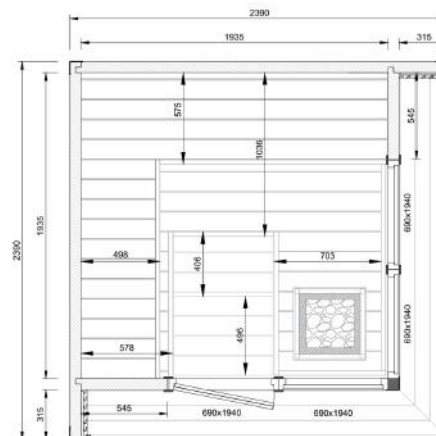

PRIMO CORNER

¥4,300,000~(税込)

プライモコーナーは、広々とした空間で贅沢なサウナ体験を楽しめる、最新シリーズです。70x220mmの接着熱処理木材で構築されており、耐久性と効率的な断熱性を兼ね備えています。PRIMO MINIのアップグレード版とも言われる広々としたモデルで家族やグループ、より社交的なサウナ体験を求める方に最適です。

仕様