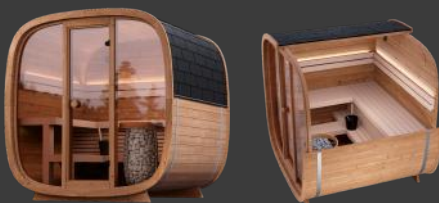

屋外サウナ DICE

Dice は、デザイン性・快適性・手の届きやすさを兼ね備えたコンパクトなサウナシリーズです。

省スペース設計ながら最大4~5名まで対応し、限られた庭スペースでも本格的なサウナ体験を楽しめます。

DICE サウナ各種モデルおよび仕様

DICE POCKET

部屋: 1室 最大人数: 4人

DICE SOLO

部屋: 1室 最大人数: 5人