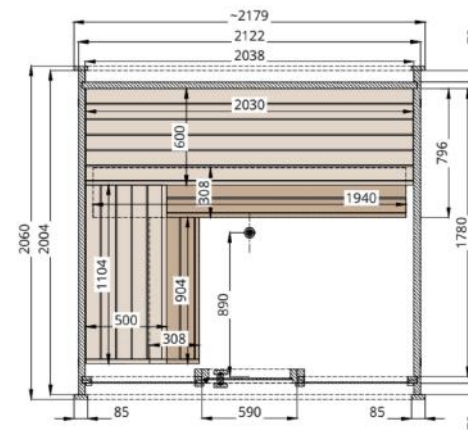

仕様

技術仕様	Dice Solo
面積	4.5m²
サウナ容積	6.5m³
外形寸法	W2.19×D2.06×H2.20 m
内寸法	W2.03×D1.78×H2.03 m
重量	850kg
搬入パレットサイズ	1.20×2.25×1.20 m

メーカーのおすすめヒーター

Electric
HUUM Drop 9

付属品

標準照明
(背もたれ上)

オプション (税込価格)

延長パネル
(壁掛けヒーター)
+ ¥65,000

追加照明
・背もたれ下
・ベンチ下
+ ¥200,000

ブラックカラー
・外装
・ドアと窓ガラス
+ ¥200,000

背面パノラマ窓
・フロンズガラス
・ブラックガラス
+ ¥275,000