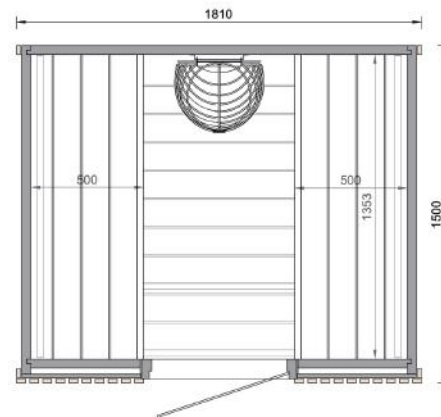

COMO 4

¥1,650,000～(税込)

「Como 4」は、屋内シリーズ最大のモデルで、ゆとりある空間と高い柔軟性を兼ね備えています。向かい合うベンチレイアウトを採用し、最大4人まで同時にサウナを楽しめる設計。家族や仲間と会話を楽しみながら、贅沢なひとときを過ごしたい方に最適です。

仕様

技術仕様	Como 4
面積	2.7m²
サウナ容積	4.7m³
外形寸法	W1.81×D1.50×H2.08 m
内寸法	W1.73×D1.35×H2.00 m
重量	450kg
搬入パレットサイズ	1.20×2.20×1.20 m

メーカーのおすすめヒーター

Electric
HUUM Drop 7 or 9

付属品

標準照明
(背もたれ上)

オプション (税込価格)

ウォールパネル
(Deco)
+ ¥250,000

追加照明
・背もたれ下
・ベンチ下
+ ¥200,000