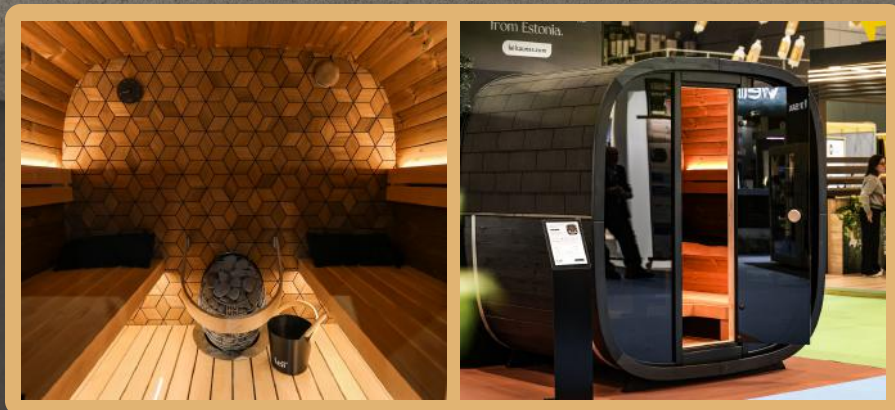

延長パネル
(壁掛けヒーター)
+ ¥60,000

追加照明
・背もたれ下
・ベンチ下
+ ¥200,000

屋外サウナ ROUND CUBE

Round Cube®は、伝統的なサウナ文化の本質を大切にしながら、現代的なラグジュアリーと高い品質基準を融合させたサウナです。

4つの個性豊かなモデルそれぞれに異なるサイズ、室内レイアウト、ベンチ構成を用意し、使う人のライフスタイルや空間に最適な一台をお選びいただけます。