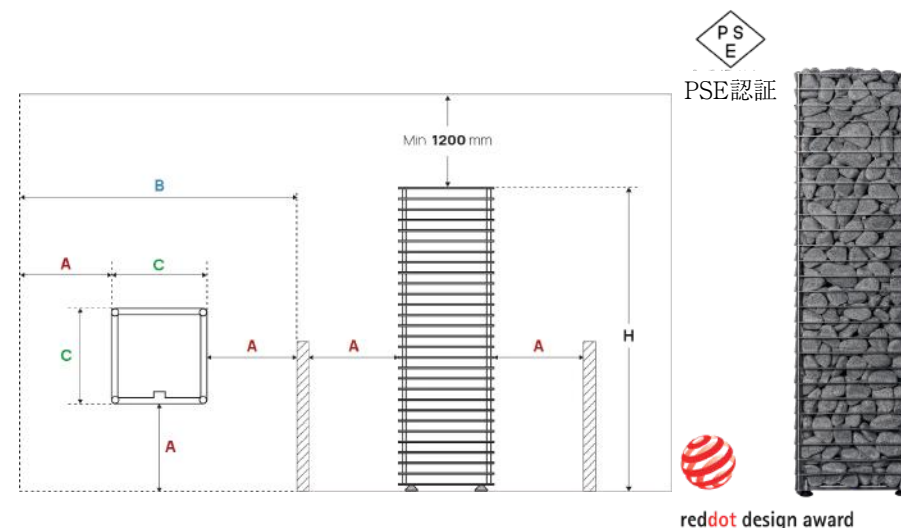

仕様

ヒーター	CLIFF 6	CLIFF 9	CLIFF 11
定格電力	4.5 kW	6.8 kW	7.9 kW
スチームルーム 最小	4 m³	6 m³	7.5 m³
スチームルーム 最大	7 m³	10 m³	12 m³
サウナ石の保持容量	75 kg	75 kg	75 kg
重量	16 kg	16 kg	16 kg
高さ	975 mm	975 mm	975 mm
幅	280 mm	280 mm	280 mm
奥行き	270 mm	270 mm	270 mm
電源について			
入力	単相 200V 2~	単相 200V 2~	単相 200V 2~
ブレーカー	30A	40A	50A
電気ケーブル	5.5 sq	8 sq	14 sq
離隔距離			
A	60 mm	240 mm	240 mm
B	390 mm	750 mm	750 mm
C	280 mm	280 mm	280 mm
H	975 mm	975 mm<!-- <td-->975 mm