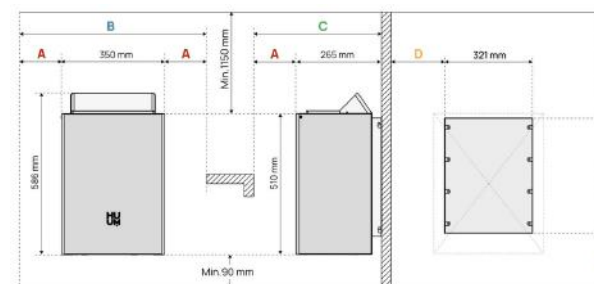

CORE WALL MINI

壁掛けタイプのCORE Wall Miniは、モダンなデザインと高い機能性を兼ね備えたコンパクトな電気サウナヒーターです。受賞歴のあるCOREシリーズの最新モデルで、省スペースでも洗練された存在感を実現しました。

セット内容

- 電気サウナヒーター
- UKU Wi-Fi コントロールシステム
- サウナストーン (15 kg)

別途ご用意が必要なもの

- 耐熱電源ケーブル

CORE Wall Miniは、サウナを素早く加熱し心地よい蒸気を生み出すだけでなく、カスタマイズ可能なサイドパネルであなただけの特別な空間を作ることができます。ブラックまたはホワイトの洗練された仕上げで、さまざまなインテリアに自然に調和します。

仕様

ヒーター	CORE WALL MINI 3	CORE WALL MINI 4
kW数	3.04 kW	6.8 kW
サウナサイズ 最小	2 m³	3 m³
サウナサイズ 最大	4 m³	5 m³
サウナストーン の量	15 kg	15 kg
本体重量	11 kg	11 kg
高さ	586 mm	586 mm
幅	350 mm	350 mm
奥行き	265 mm	265 mm

電源について

入力 (ケーブル)	単相 200V 2~	単相 200V 2~
ブレーカー (A数)	20A	40A
電気ケーブル (スケア数)	3.5 sq	8 sq

離隔距離

A	40 mm	40 mm
B	430 mm	430 mm
C	305 mm	305 mm
D	55 mm	55 mm
E	164 mm	164 mm