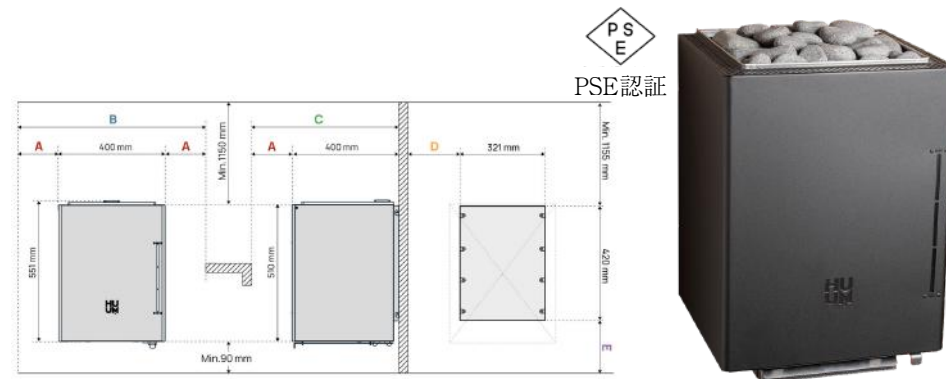

仕様

ヒーター	CORE WALL COMBI 4	CORE WALL COMBI 6	CORE WALL COMBI 7	CORE WALL COMBI 9
kW数	3.4 kW	4.5 kW	5.6 kW	6.4 kW
スチーム発生器出力	2 kW	2 kW	2 kW	2 kW
サウナサイズ 最小	3 m³	5 m³	7 m³	8 m³
サウナサイズ 最大	7 m³	9 m³	11 m³	13 m³
サウナストーン の量	20 kg	20 kg	20 kg	20 kg
本体重量	19 kg	19 kg	19 kg	19 kg
高さ	551 mm	551 mm	551 mm	551 mm
幅	400 mm	400 mm	400 mm	400 mm
奥行き	400 mm	400 mm	400 mm	400 mm
電源について				
入力 (ケーブル)	単相 200V 2~	単相 200V 2~	単相 200V 2~	単相 200V 2~
ブレーカー (A数)	20A	30A	40A	40A
電気ケーブル (スケア数)	3.5 sq	5.5 sq	8 sq	8 sq
離隔距離				
A	40 mm	40 mm	40 mm	40 mm
B	480 mm	480 mm	480 mm	480 mm
C	440 mm	440 mm	440 mm	440 mm
D	80 mm	80 mm	80 mm	80 mm
E	175 mm	175 mm	175 mm	175 mm