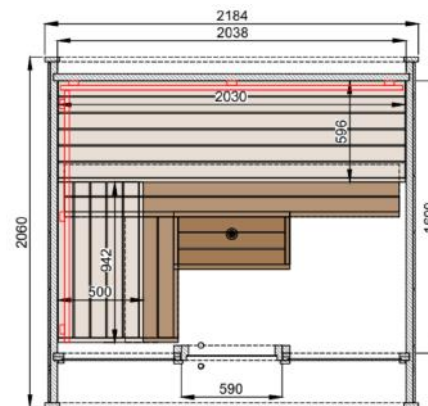

ROUND CUBE MINI

¥2,600,000～(税込)

「ラウンドキューブ MINI」は、最新のサウナシリーズの中でもコンパクトな贅沢を実現したモデルです。狭いスペースでも贅沢なリラクゼーションを提供します。洗練されたデザインは、どんな小さな場所にもぴったりフィットし、贅沢なひとときを楽しむことができます。小さな空間に最適で、スタイリッシュで高級感のあるサウナ体験をお求めの方に最適です

仕様

技術仕様	Mini 2.0	Mini 2.4
面積	4.4m ²	5.3m ²
サウナ容積	6m ³	8m ³
外形寸法	W2.18×D2.06×H2.20 m	W2.18×D2.46×H2.20 m
内寸法	W2.03×D1.60×H2.04 m	W2.03×D2.00×H2.04 m
重量	900kg	990kg
搬入パレットサイズ	1.20×2.25×1.25 m	1.20×2.45×1.25 m