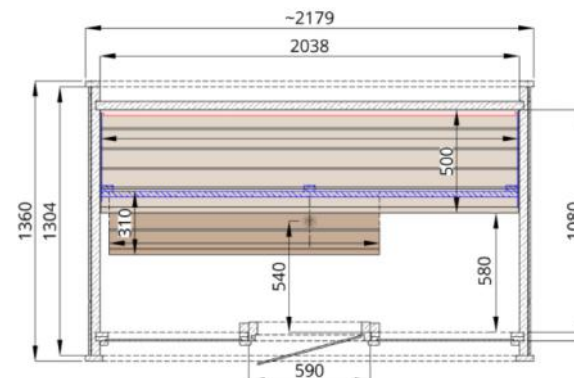

ウォールパネル
(Deco)

追加照明
・背もたれ下
・ベンチ下

Round Cube Relaxキャビン (内観)

ROUND CUBE TINY

¥2,150,000～(税込)

「ラウンドキューブ TINY」は、コンパクトでありながら贅沢なサウナ体験を提供するモデルです。最大2人までの利用が可能で、1部屋の構造で、わずか500kgの軽量設計。狭い空間でも贅沢なひとときを楽しみたい方にぴったりです。

仕様

技術仕様	Round Cube Tiny
面積	2.8m ²
サウナ容積	4m ³
外形寸法	W2.20×D1.30×H2.20 m
内寸法	W2.03×D1.08×H2.04 m
重量	500kg
搬入パレットサイズ	1.20×2.25×1.20 m