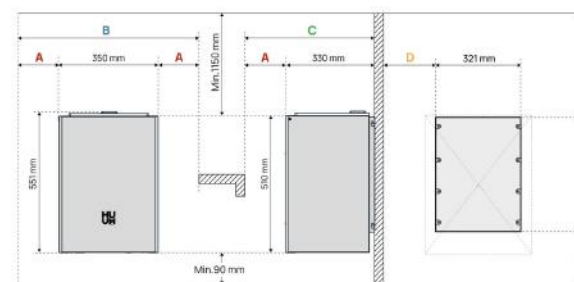

離隔距離

A	40 mm
B	430 mm
C	370 mm
D	55 mm
E	175 mm