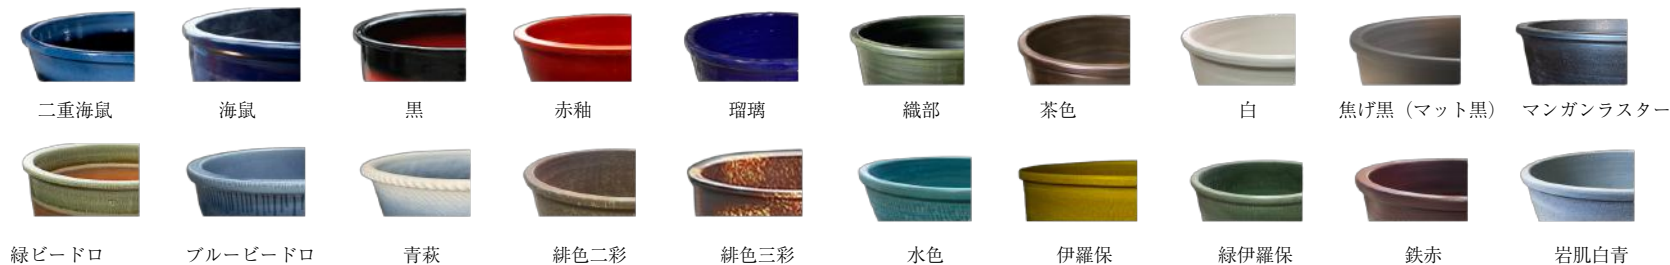

陶器浴槽

¥443,300～(税込)

熟練の職人によって一つひとつ丁寧に仕上げられた陶器浴槽は、滑らかな質感と美しいフォルムが特徴です。耐久性と保温性にも優れており、長時間にわたって心地よいバスタイムをお楽しみいただけます。空間に静かな存在感と上質な雰囲気を与え、日常を特別なひとときへと変えてくれます。

カスタム対応
サイズ・レイアウト・設置条件に合わせて柔軟に対応可能です。

高品質セラミック
耐久性と保温性に優れた、上質な手作り陶器です。

デザインの自由度
豊富なサイズと仕上げで、あらゆる空間やスタイルに対応します。

お色み