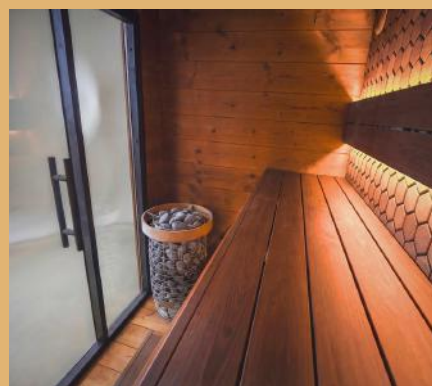

VIVA 250

¥2,750,000～(税込)

「Viva 250」は、4名でゆったりくつろげるサウナキャビンです。天井の高さと広々としたベンチ配置で、明るく開放的な空間を実現。モダンで直線的な北欧デザイン、天然木の内装、ブロンズ強化ガラスの前面パネルが、高級感と開放感を演出します。

仕様

技術仕様

Viva 250

面積	4.5m²
サウナ容積	8.6m³
外形寸法	W2.48×D1.80×H2.52 m
内寸法	W2.39×D1.58×H2.28 m
重量	850kg
搬入パレットサイズ	1.20×2.50×1.20 m

メーカーのおすすめヒーター

Electric

HUUM Hive Mini 9 or 11

付属品

標準照明
(背もたれ上)

オプション (税込価格)

ウォールパネル
(Deco)
+ ¥225,000

追加照明
・背もたれ下
・ベンチ下
+ ¥100,000