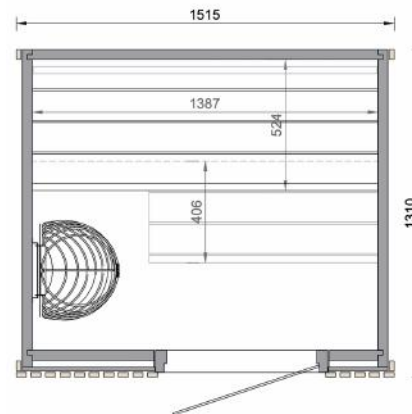

COMO 2

¥1,375,000～(税込)

「Como 2」は、「Como 1」をひとまわり大きくした2人用のサウナモデルです。より広々としたベンチを備え、快適性と使いやすさがさらに向上。パートナーや家族と一緒に、ゆったりと贅沢なサウナ体験を楽しみたい方に最適です。

仕様

技術仕様	Como 2
面積	2.0m²
サウナ容積	3.3m³
外形寸法	W1.51×D1.31×H2.08 m
内寸法	W1.43×D1.16×H2.00 m
重量	350kg
搬入パレットサイズ	1.20×2.20×1.20 m

メーカーのおすすめヒーター

Electric
HUUM Drop 4 or 6

付属品

標準照明
(背もたれ上)

オプション (税込価格)

ウォールパネル
(Deco)
+ ¥150,000

追加照明
・背もたれ下
・ベンチ下
+ ¥100,000