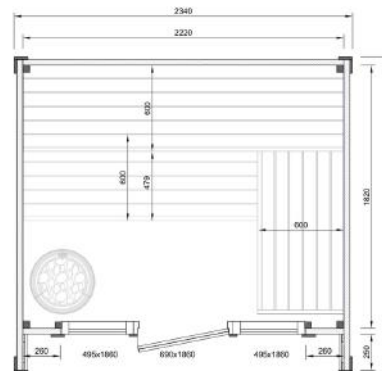

PATIO XS

¥2,250,000～(税込)

「PATIO XS」は、コンパクトさと快適さを両立させたサウナキャビンです。Patioシリーズの特徴である現代的なデザインと高品質な素材を継承しつつ、少人数で利用しやすいサイズ感を実現しています。大きな窓からの景色を楽しみながら、贅沢なサウナ体験をご堪能いただけます。

仕様

技術仕様	Patio XS
面積	5.1m ²
サウナ容積	8.1m ³
外形寸法	W2.34×D2.19×H2.41 m
内寸法	W2.22×D1.82×H2.03 m
重量	850kg
搬入パレットサイズ	1.20×2.55×1.25 m