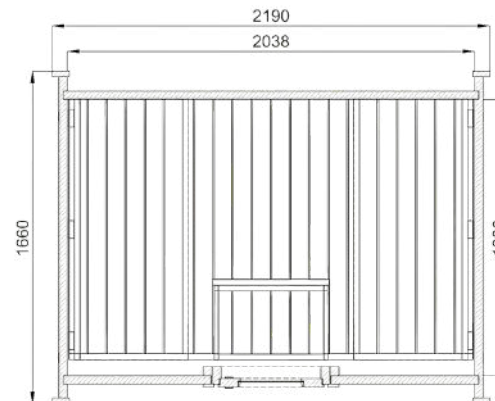

技術仕様 Black Cube Classic

面積	3.6m ²
サウナ容積	5.0m ³
外形寸法	W2.19×D1.66×H2.20 m
内寸法	W2.03×D1.38×H2.03 m
重量	825kg
搬入パレットサイズ	1.20×2.25×1.20 m

メーカーのおすすめヒーター

Electric
HUUM Drop 7 or 9

付属品

標準照明
(背もたれ上)

ウォールパネル
(Deco)

オプション (税込価格)