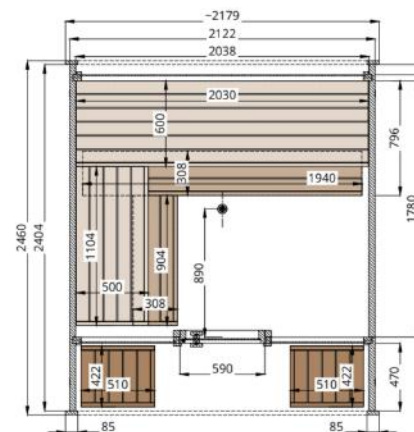

仕様

技術仕様	Dice Comfy
面積	5.4m²
サウナ容積	6.5m³
外形寸法	W2.19×D2.46×H2.20 m
内寸法	W2.03×D1.78×H2.03 m
重量	900kg
搬入パレットサイズ	1.20×2.50×1.20 m

メーカーのおすすめヒーター

Electric
HUUM Drop 9

付属品

標準照明
(背もたれ上)

オプション (税込価格)

延長パネル
(壁掛けヒーター)
+ ¥65,000

追加照明
・背もたれ下
・ベンチ下
+ ¥200,000

ブラックカラー
・外装
・ドアと窓ガラス
+ ¥200,000

背面パノラマ窓
・フロンズガラス
・ブラックガラス
+ ¥275,000