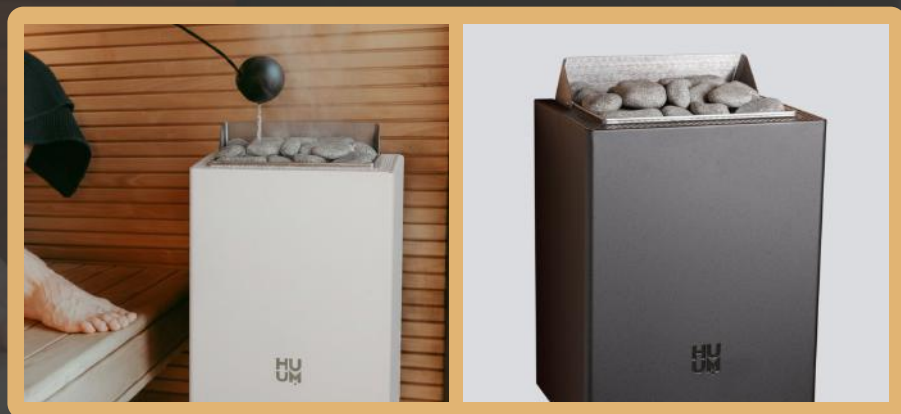

PSE
PSE認証

CORE WALL

壁掛けタイプのCORE Wallは、モダンなデザインと高い機能性を兼ね備えた電気サウナヒーターです。受賞歴のあるCOREシリーズの最新モデルで、省スペースながら存在感のある美しいフォルムを実現しました。

セット内容

- 電気サウナヒーター
- UKU Wi-Fi コントロールシステム
- サウナストーン (20 kg)

別途ご用意が必要なもの

- 耐熱電源ケーブル

CORE Wallは、サウナを素早く加熱し心地よい蒸気を生み出すだけでなく、カスタマイズ可能なサイドパネルであなただけの特別な空間を作ることができます。ブラックまたはホワイトの洗練された仕上げで、さまざまなインテリアに自然に調和します。