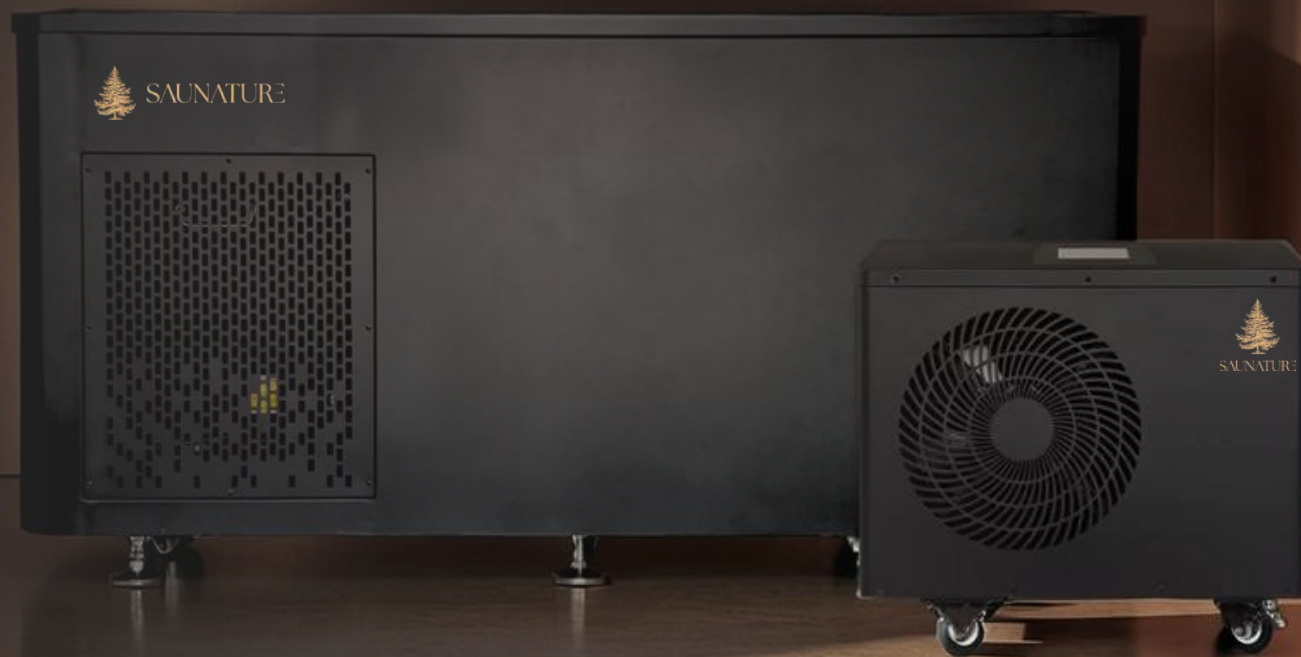

オプション (税込価格)

追加照明
・背もたれ下
・ベンチ下
+ ¥200,000

水風呂 & チラー

水温を思いのままに。上質なりカバリー体験を。
Saunatureのチラー&浴槽は、洗練されたデザインと確かな性能で、心と身体を整える水風呂・温浴を実現。

WiFiに接続することによってSaunatureアプリで温度を自由にコントロールできます。理想のコンディションをいつでも。

Onyx チラー搭載水風呂

¥1,188,000 (税込)