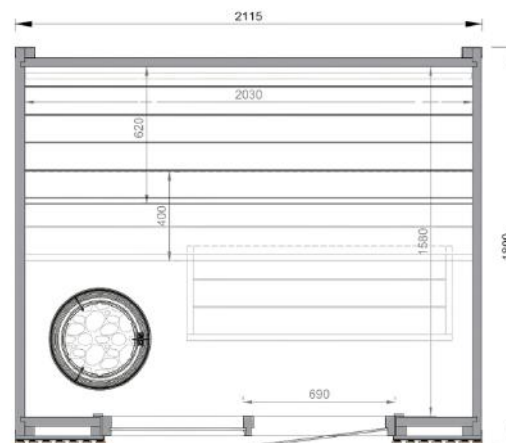

追加照明
・背もたれ下
・ベンチ下
+ ¥200,000

VIVA 210

¥2,350,000～(税込)

「Viva 210」は、3名で快適にくつろげるサウナキャビンです。肩まわりにゆとりのある座席レイアウトで、均一で心地よい蒸気を楽しめます。モダンで直線的な北欧デザイン、天然木の内装、ブロンズ強化ガラスの前面パネルが、高級感と開放感を演出します。

仕様

技術仕様	Viva 210
面積	3.8m ²
サウナ容積	6.7m ³
外形寸法	W2.11×D1.80×H2.34 m
内寸法	W2.03×D1.58×H2.10 m
重量	650kg
搬入パレットサイズ	1.20×2.30×1.20 m