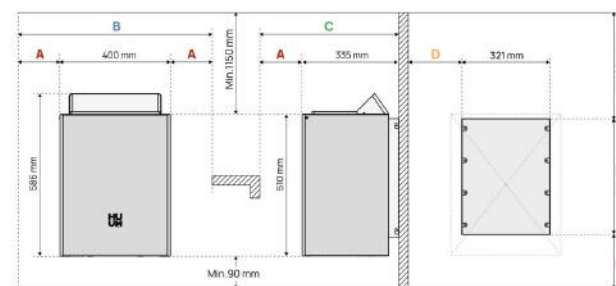

- 耐熱電源ケーブル

ヒーター用アクセサリ

- 木製パネル - アルダー材
- 木製パネル - アスペン材
- 木製パネル - サーモアスペン材

CORE電気ヒーターは、デザインの自由度を追求したモデルです。サウナを素早く加熱し、心地よい蒸気を生み出すだけでなく、カスタマイズ可能なサイドパネルが空間に個性を添えます。

仕様

ヒーター	CORE 6	CORE 9	CORE 11
kW数	4.5 kW	6.8 kW	7.9 kW
サウナサイズ 最小	4 m ³	6 m ³	7.5 m ³
サウナサイズ 最大	7 m ³	10 m ³	12 m ³
サウナストーン の量	30 kg	30 kg	30 kg
本体重量	19 kg	19 kg	19 kg
高さ	830 mm	830 mm	830 mm
幅	385 mm	385 mm	385 mm
奥行き	385 mm	385 mm	385 mm
電源について			
入力 (ケーブル)	単相 200V 2~	単相 200V 2~	単相 200V 2~
ブレーカー (A数)	30A	40A	50A
電気ケーブル (スケア数)	5.5 sq	8 sq	14 sq
離隔距離			
A	40 mm	40 mm	40 mm
B	465 mm	465 mm	465 mm
H	830 mm	830 mm	830 mm

PSE
PSE認証

CORE WALL

壁掛けタイプのCORE Wallは、モダンなデザインと高い機能性を兼ね備えた電気サウナヒーターです。受賞歴のあるCOREシリーズの最新モデルで、省スペースながら存在感のある美しいフォルムを実現しました。

セット内容

- 電気サウナヒーター
- UKU Wi-Fi コントロールシステム
- サウナストーン (20 kg)

別途ご用意が必要なもの

- 耐熱電源ケーブル

CORE Wallは、サウナを素早く加熱し心地よい蒸気を生み出すだけでなく、カスタマイズ可能なサイドパネルであなただけの特別な空間を作ることができます。ブラックまたはホワイトの洗練された仕上げで、さまざまなインテリアに自然に調和します。

仕様

ヒーター	CORE WALL 4	CORE WALL 6	CORE WALL 7	CORE WALL 9
kW数	3.4 kW	4.5 kW	5.6 kW	6.4 kW
サウナサイズ 最小	3 m ³	5 m ³	7 m ³	8 m ³
サウナサイズ 最大	7 m ³	9 m ³	11 m ³	13 m ³
サウナストーン の量	20 kg	20 kg	20 kg	20 kg
本体重量	15 kg	15 kg	15 kg	15 kg
高さ	586 mm	586 mm	586 mm	586 mm
幅	400 mm	400 mm	400 mm	400 mm
奥行き	335 mm	335 mm	335 mm	335 mm
電源について				
入力 (ケーブル)	単相 200V 2~	単相 200V 2~	単相 200V 2~	単相 200V 2~
ブレーカー (A数)	20A	30A	40A	40A
電気ケーブル (スケア数)	3.5 sq	5.5 sq	8 sq	8 sq
離隔距離				
A	40 mm	40 mm	40 mm	40 mm
B	480 mm	480 mm	480 mm	480 mm
C	375 mm	375 mm	375 mm	375 mm
D	80 mm	80 mm	80 mm	80 mm
E	164 mm	164 mm	164 mm	164 mm