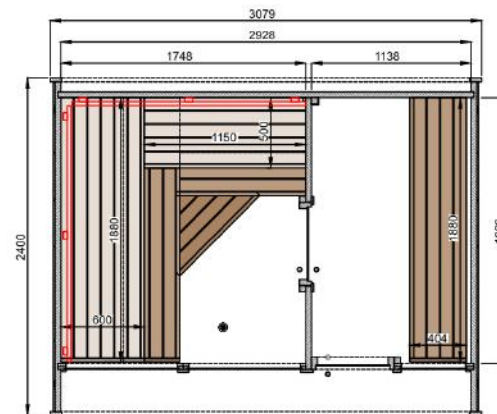

追加照明
・背もたれ下
・ベンチ下
+ ¥200,000

ROUND CUBE DOUBLE

¥3,450,000～(税込)

「ラウンドキューブ DOUBLE」は、贅沢な2部屋構成のサウナです。広々としたサウナルームとリラックスできる前室が一体となり、贅沢なサウナ体験と実用性を提供します。寒冷地に強い耐久設計で、最高のリラクゼーションをお届けします。

仕様

技術仕様	Double 2.4	Double 2.6
面積	7.4m ²	8m ²
サウナ容積	6m ³	7m ³
外形寸法	W3.07×D2.40×H2.20 m	W3.07×D2.60×H2.20 m
内寸法	W2.92×D1.89×H2.04 m	W2.92×D2.09×H2.04 m
重量	1300kg	1400kg
搬入パレットサイズ	1.20×3.10×1.25 m	1.20×3.10×1.25 m