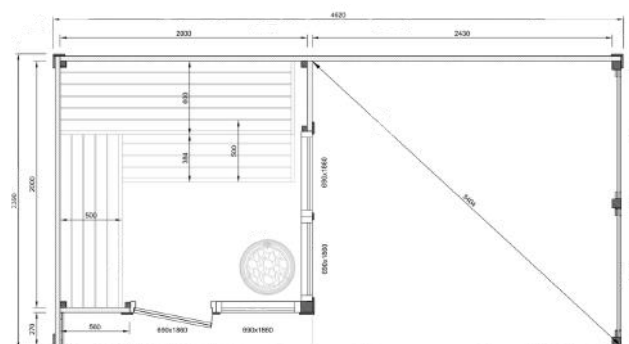

PATIO S PLUS

¥3,100,000～(税込)

「PATIO S PLUS」は、PATIO Sのサウナルームに屋根付きの屋外エリアを組み合わせた多機能なサウナキャビンです。

屋外エリアには水風呂やリクライニングチェア、ジャグジーなどを置くスペースも十分にあります。多彩なアクティビティを楽しみたい方やオールシーズンで活用できる多機能な空間を求める方に特におすすめのモデルです。

仕様

技術仕様	Patio S Plus
面積	11m ²
サウナ容積	8.7m ³
外形寸法	W4.62×D2.39×H2.41 m
内寸法	W2.00×D2.00×H2.17 m
重量	1300kg
搬入パレットサイズ	1.20×4.68×1.25 m