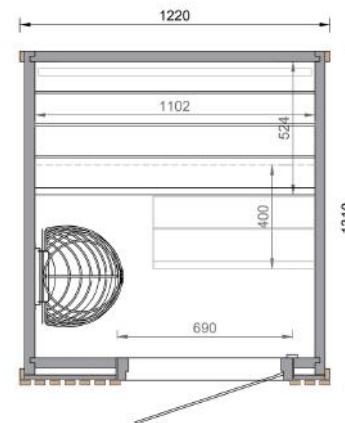

仕様

技術仕様	Como 1
面積	1.6m ²
サウナ容積	2.7m ³
外形寸法	W1.22×D1.31×H2.08 m
内寸法	W1.14×D1.16×H2.00 m
重量	300kg
搬入パレットサイズ	1.20×2.20×1.20 m

メーカーのおすすめヒーター

Electric
HUUM Drop 4

付属品

標準照明
(背もたれ上)

オプション (税込価格)

ウォールパネル
(Deco)
+ ¥125,000