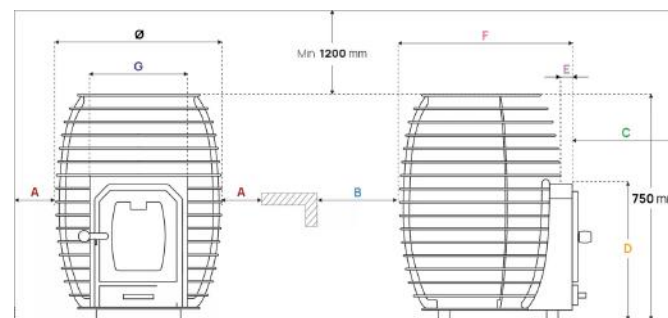

電源について

入力 (ケーブル)	単相 200V 2~
ブレーカー (A数)	20A
電気ケーブル (スケア数)	3.5 sq

離隔距離

A	40 mm
B	430 mm
C	370 mm
D	55 mm
E	175 mm

薪ストーブ

HUUMの薪サウナストーブは、北欧の伝統と最新技術の融合が生み出した傑作です。

環境に配慮した高効率設計で、本格的な薪の香りと温もりを楽しめる、まるで森の中にいるような癒しのサウナ体験をお届けします。

HIVE Wood

¥778,426～(税込)

Hive Woodは、伝統的な薪ストーブの魅力と 現代的な効率性を融合させたサウナヒーターです。豊富なストーンが生み出す本格的なロウリュで至福のサウナ体験をお届けします。

セット内容

- 薪サウナストーブ
- サウナストーン (90~130 kg)

別途ご用意が必要なもの

- 煙突セット

ヒーター用アクセサリー

- 煙突セット
- 熱交換器
- 保護土台
- ストーンケージ
- 遮熱板

熱効率と快適性の完璧なバランス。
空気循環システムが生み出す素早い昇温と長時間の熱保持で理想的なサウナタイムを。

仕様

ヒーター	HIVE Wood 13	HIVE Wood 17	HIVE Wood 17 LS
kW数	13 kW	17 kW	17 kW
スチームルーム 最小	6 m ³	8 m ³	8 m ³
スチームルーム 最大	13 m ³	16 m ³	16 m ³
サウナストーン の量	90 kg	130 kg	130 kg
本体重量	47 kg	65 kg	77 kg
高さ	750 mm	750 mm	750 mm
幅	450 mm	555 mm	555 mm
奥行き	460 mm	590 mm	740 mm
薪の長さ	300 mm	400 mm	400 mm
煙道の直径	115 mm	115 mm	115 mm
離隔距離			
A	190 mm	500 mm	500 mm
B	250 mm	500 mm	500 mm
C	900 mm	1000 mm	1000 mm
D	425 mm	460 mm	460 mm
E	5 mm	35 mm	185 mm
F	460 mm	590 mm	740 mm
G	240 mm	300 mm	300 mm
Ø	450 mm	555 mm	555 mm