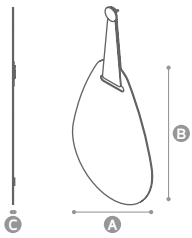

A - Comprimento • Length: 430 / 610mm

B - Altura • Height: 650 / 830mm

C - Profundidade • Depth: 25mm

Características técnicas • Technical features

- Espelho claro • Clear mirror - 4mm
- Película anti-ruptura • Anti breaking film
- Retroiluminação perimetral led • Allround backlighted led illumination: 9,6W/m | 4000K.
- Sensor de movimento (opcional) • IR sensor (optional)
- Desembaciador (opcional) • Demister (optional)

Ovum Suspended Simple

Dimensões • Dimensions

- A - Comprimento • Length: 430 / 610mm
- B - Altura • Height: 650 / 830mm
- C - Profundidade • Depth: 19mm

Características técnicas • Technical features

- Espelho claro • Clear mirror - 4mm
- Película anti-ruptura • Anti breaking film

Ovum Simple

Dimensões • Dimensions

- A - Comprimento • Length: 430 / 610mm
- B - Altura • Height: 650 / 830mm
- C - Profundidade • Depth: 12mm

Características técnicas • Technical features

- Espelho claro • Clear mirror - 4mm
- Película anti-ruptura • Anti breaking film

Posição à esquerda
Left position

Duo

Dimensões • Dimensions

A - Comprimento • Length: 840mm

B - Altura • Height: 1500mm

C - Profundidade • Depth: 35mm

Características técnicas • Technical features

- Espelho claro • Clear mirror - 4mm
- Película anti-ruptura • Anti breaking film
- Iluminação led perimetral e bidirecional • Allround led illumination (ambient+ frontal): 6W/m | 2700K - 6000K
- Sensor touch com regulador luz/cor (opcional) • Touch sensor with light / color dimmer (optional)
- Desembaciador (opcional) • Demister (optional)