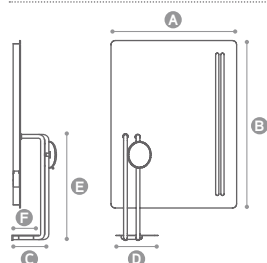

- A - Comprimento • Length: Ø 800mm
- B - Altura • Height: 1065mm
- C - Profundidade • Depth: 35mm

Características técnicas • Technical features

- Espelho claro • Clear mirror - 4mm
- Retroiluminação perimetral led • Allround backlighted led illumination: 9,6W/m | 4000K.
- Espelho aumento magnético (opcional) • Magnetic magnifying mirror (optional)

Sensor
Sensor

Iluminação
Lighting

Harmony

Dimensões • Dimensions

- A - Comprimento • Length: 900 / 1000 / 1200mm
- B - Altura • Height: 700mm
- C - Profundidade • Depth: 39mm

Características técnicas • Technical features

Prateleira
Shelf

Tomada
Socket

Link

Luzes, Espelho,
Ação!
Lights, Mirror, Action!

Tomada USB
USB socket

Link

Dimensões • Dimensions

- A - Comprimento • Length: 600mm
- B - Altura • Height: 800mm
- C - Profundidade • Depth: 170mm
- D - Comprimento • Length: 200mm
- E - Altura • Height: 467mm
- F - Profundidade • Depth: 120mm

Iluminação
Illumination

Mesh

Dimensões • Dimensions

A - Comprimento • Length: 900mm

B - Altura • Height: 460mm

C - Profundidade • Depth: 25mm

Características técnicas • Technical features

- Espelho claro • Clear mirror - 4mm
- Película anti-ruptura • Anti breaking film
- Iluminação led frontal • Frontal led illumination: 9,6W/m | 6500K
- Desembaciador (opcional) • Demister (opcional)