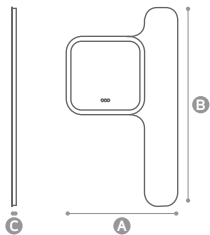

Ovum Simple

Dimensões • Dimensions

- A - Comprimento • Length: 430 / 610mm
- B - Altura • Height: 650 / 830mm
- C - Profundidade • Depth: 12mm

Características técnicas • Technical features

- Espelho claro • Clear mirror - 4mm
- Película anti-ruptura • Anti breaking film

Espelho aumento
Magnifying mirror

Iluminação
Illumination

Curvy Plus

Dimensões • Dimensions

- A - Comprimento • Length: 700 / 900mm
- B - Altura • Height: 700 / 900mm
- C - Profundidade • Depth: 30mm

Características técnicas • Technical features

Posição à esquerda
Left position

Duo

Dimensões • Dimensions

A - Comprimento • Length: 840mm

B - Altura • Height: 1500mm

C - Profundidade • Depth: 35mm

Características técnicas • Technical features

- Espelho claro • Clear mirror - 4mm
- Película anti-ruptura • Anti breaking film
- Iluminação led perimetral e bidirecional • Allround led illumination (ambient+ frontal): 6W/m | 2700K - 6000K
- Sensor touch com regulador luz/cor (opcional) • Touch sensor with light / color dimmer (optional)
- Desembaciador (opcional) • Demister (optional)

Muito mais do que um simples espelho!

Beyond the power of a simple mirror!

Spring

Dimensões • Dimensions

A - Comprimento • Length: 570mm

B - Altura • Height: 800 / 1000mm

C - Profundidade • Depth: 30mm

Características técnicas • Technical features