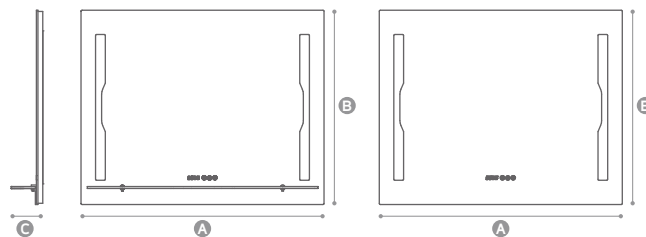

- A - Comprimento • Length: Ø 800mm
- B - Altura • Height: 1065mm
- C - Profundidade • Depth: 35mm

Características técnicas • Technical features

- Espelho claro • Clear mirror - 4mm
- Retroiluminação perimetral led • Allround backlighted led illumination: 9,6W/m | 4000K.
- Espelho aumento magnético (opcional) • Magnetic magnifying mirror (optional)

A - Comprimento • Length: 600 / 800 / 1000mm

B - Altura • Height: 800mm

C - Profundidade • Depth: 40mm

Características técnicas • Technical features

- Espelho claro • Clear mirror - 4mm
- Película anti-ruptura • Anti breaking film
- Iluminação led perimetral frontal • Allround led illumination: 9,6W/m | 4000K
- Espelho de aumento • Magnifying mirror
- Desembaciador (opcional) • Demister (optional)

Stylus

Projetos especiais.
Toques especiais!
Special projects. Special
touches!

Iluminação
Illumination

Prateleira
Shelf

Sensores
Sensors

Stylus

Dimensões • Dimensions

A - Comprimento • Length: 1000 / 1200mm

B - Altura • Height: 800mm

C - Profundidade + Prateleira • Depth + Shelf: 27+100mm

Características técnicas • Technical features

- Espelho claro • Clear mirror - 6mm
- Película anti-ruptura • Anti breaking film
- Iluminação led frontal • Frontal led illumination : 7,2W/m | 3000K
- Dispositivo opcional inclui • Optional device includes:
 - Sensor touch com regulador de luz • Touch sensor with dimmer
 - Relógio • Clock
 - Desembaciador • Demister
- Prateleira em vidro (opcional) • Glass shelf (optional)