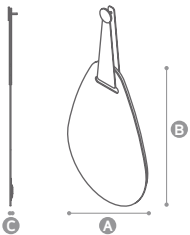

*For more information, please check our technical book

Iluminação ambiente
Ambient illumination

Cork + patela
Cork

Ovum Suspended

Dimensões • Dimensions

- A - Comprimento • Length: 430 / 610mm
- B - Altura • Height: 650 / 830mm
- C - Profundidade • Depth: 33mm

Ovum Suspended Simple

Dimensões • Dimensions

- A - Comprimento • Length: 430 / 610mm
- B - Altura • Height: 650 / 830mm
- C - Profundidade • Depth: 19mm

Características técnicas • Technical features

- Espelho claro • Clear mirror - 4mm
- Película anti-ruptura • Anti breaking film

Posição à esquerda
Left position

Duo

Dimensões • Dimensions

A - Comprimento • Length: 840mm

B - Altura • Height: 1500mm

C - Profundidade • Depth: 35mm

Características técnicas • Technical features

- Espelho claro • Clear mirror - 4mm
- Película anti-ruptura • Anti breaking film
- Iluminação led perimetral e bidirecional • Allround led illumination (ambient+ frontal): 6W/m | 2700K - 6000K
- Sensor touch com regulador luz/cor (opcional) • Touch sensor with light / color dimmer (optional)
- Desembaciador (opcional) • Demister (optional)

Muito mais do que um simples espelho!

Beyond the power of a simple mirror!

Spring

Dimensões • Dimensions

A - Comprimento • Length: 570mm

B - Altura • Height: 800 / 1000mm

C - Profundidade • Depth: 30mm

Características técnicas • Technical features