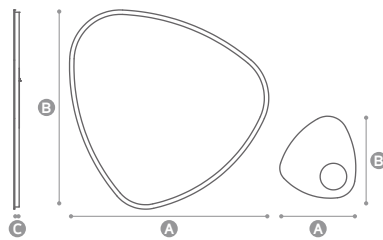

Ovum Suspended Simple

Dimensões • Dimensions

- A - Comprimento • Length: 430 / 610mm
- B - Altura • Height: 650 / 830mm
- C - Profundidade • Depth: 19mm

Características técnicas • Technical features

- Espelho claro • Clear mirror - 4mm
- Película anti-ruptura • Anti breaking film

Ovum Simple

Dimensões • Dimensions

- A - Comprimento • Length: 430 / 610mm
- B - Altura • Height: 650 / 830mm
- C - Profundidade • Depth: 12mm

Características técnicas • Technical features

- Espelho claro • Clear mirror - 4mm
- Película anti-ruptura • Anti breaking film

Curvy

Design clássico
com iluminação
bidireccional.

Classic design with
bidirectional lighting.

Iluminação • Illumination

Curvy

Dimensões • Dimensions

A - Comprimento • Length: 900 / 344mm

B - Altura • Height: 900 / 370mm

Espelho aumento
Magnifying mirror

Iluminação
Illumination

Curvy Plus

Dimensões • Dimensions

- A - Comprimento • Length: 700 / 900mm
- B - Altura • Height: 700 / 900mm
- C - Profundidade • Depth: 30mm

Características técnicas • Technical features