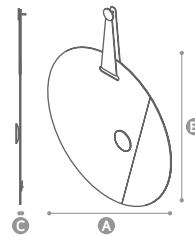

Muito mais do que um simples espelho!

Beyond the power of a simple mirror!

Spring

Dimensões • Dimensions

A - Comprimento • Length: 570mm

B - Altura • Height: 800 / 1000mm

C - Profundidade • Depth: 30mm

Características técnicas • Technical features

Round Suspended Simple
Round Suspended Simple

Round Suspended Simple

Dimensões • Dimensions

- A - Comprimento • Length: Ø 800mm
- B - Altura • Height: 1065mm
- C - Profundidade • Depth: 18mm

Características técnicas • Technical features

- Espelho claro • Clear mirror - 4mm
- Espelho aumento magnético (opcional) • Magnetic magnifying mirror (optional)

Espelho de aumento magnético
Magnetic magnifying mirror

Round Suspended

Dimensões • Dimensions

- A - Comprimento • Length: Ø 800mm
- B - Altura • Height: 1065mm
- C - Profundidade • Depth: 35mm

Características técnicas • Technical features

- Espelho claro • Clear mirror - 4mm
- Retroiluminação perimetral led • Allround backlighted led illumination: 9,6W/m | 4000K.
- Espelho aumento magnético (opcional) • Magnetic magnifying mirror (optional)