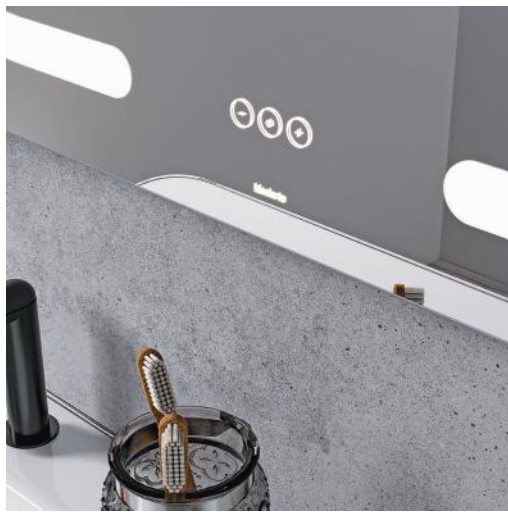

Sensor
Sensor