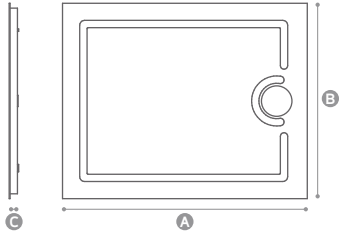

Posição à esquerda
Left position

Duo

Dimensões • Dimensions

A - Comprimento • Length: 840mm

B - Altura • Height: 1500mm

C - Profundidade • Depth: 35mm

Características técnicas • Technical features

- Espelho claro • Clear mirror - 4mm
- Película anti-ruptura • Anti breaking film
- Iluminação led perimetral e bidirecional • Allround led illumination (ambient+ frontal): 6W/m | 2700K - 6000K
- Sensor touch com regulador luz/cor (opcional) • Touch sensor with light / color dimmer (optional)
- Desembaciador (opcional) • Demister (optional)

- A - Comprimento • Length: Ø 800mm
- B - Altura • Height: 1065mm
- C - Profundidade • Depth: 35mm

Características técnicas • Technical features

- Espelho claro • Clear mirror - 4mm
- Retroiluminação perimetral led • Allround backlighted led illumination: 9,6W/m | 4000K.
- Espelho aumento magnético (opcional) • Magnetic magnifying mirror (optional)

Round Suspended

Uma escolha clara.
The clear choice.

Espelho aumento
Magnifying mirror

Nature

Veja a beleza natural
de si mesmo!

See the nature beauty of
yourself!

Nature

Dimensões • Dimensions

A - Comprimento • Length: 600 / 800 / 1000mm

B - Altura • Height: 800mm

C - Profundidade • Depth: 40mm

Características técnicas • Technical features

- Espelho claro • Clear mirror - 4mm
- Película anti-ruptura • Anti breaking film
- Iluminação led perimetral frontal • Allround led illumination: 9,6W/m | 4000K
- Espelho de aumento • Magnifying mirror
- Desembaciador (opcional) • Demister (optional)