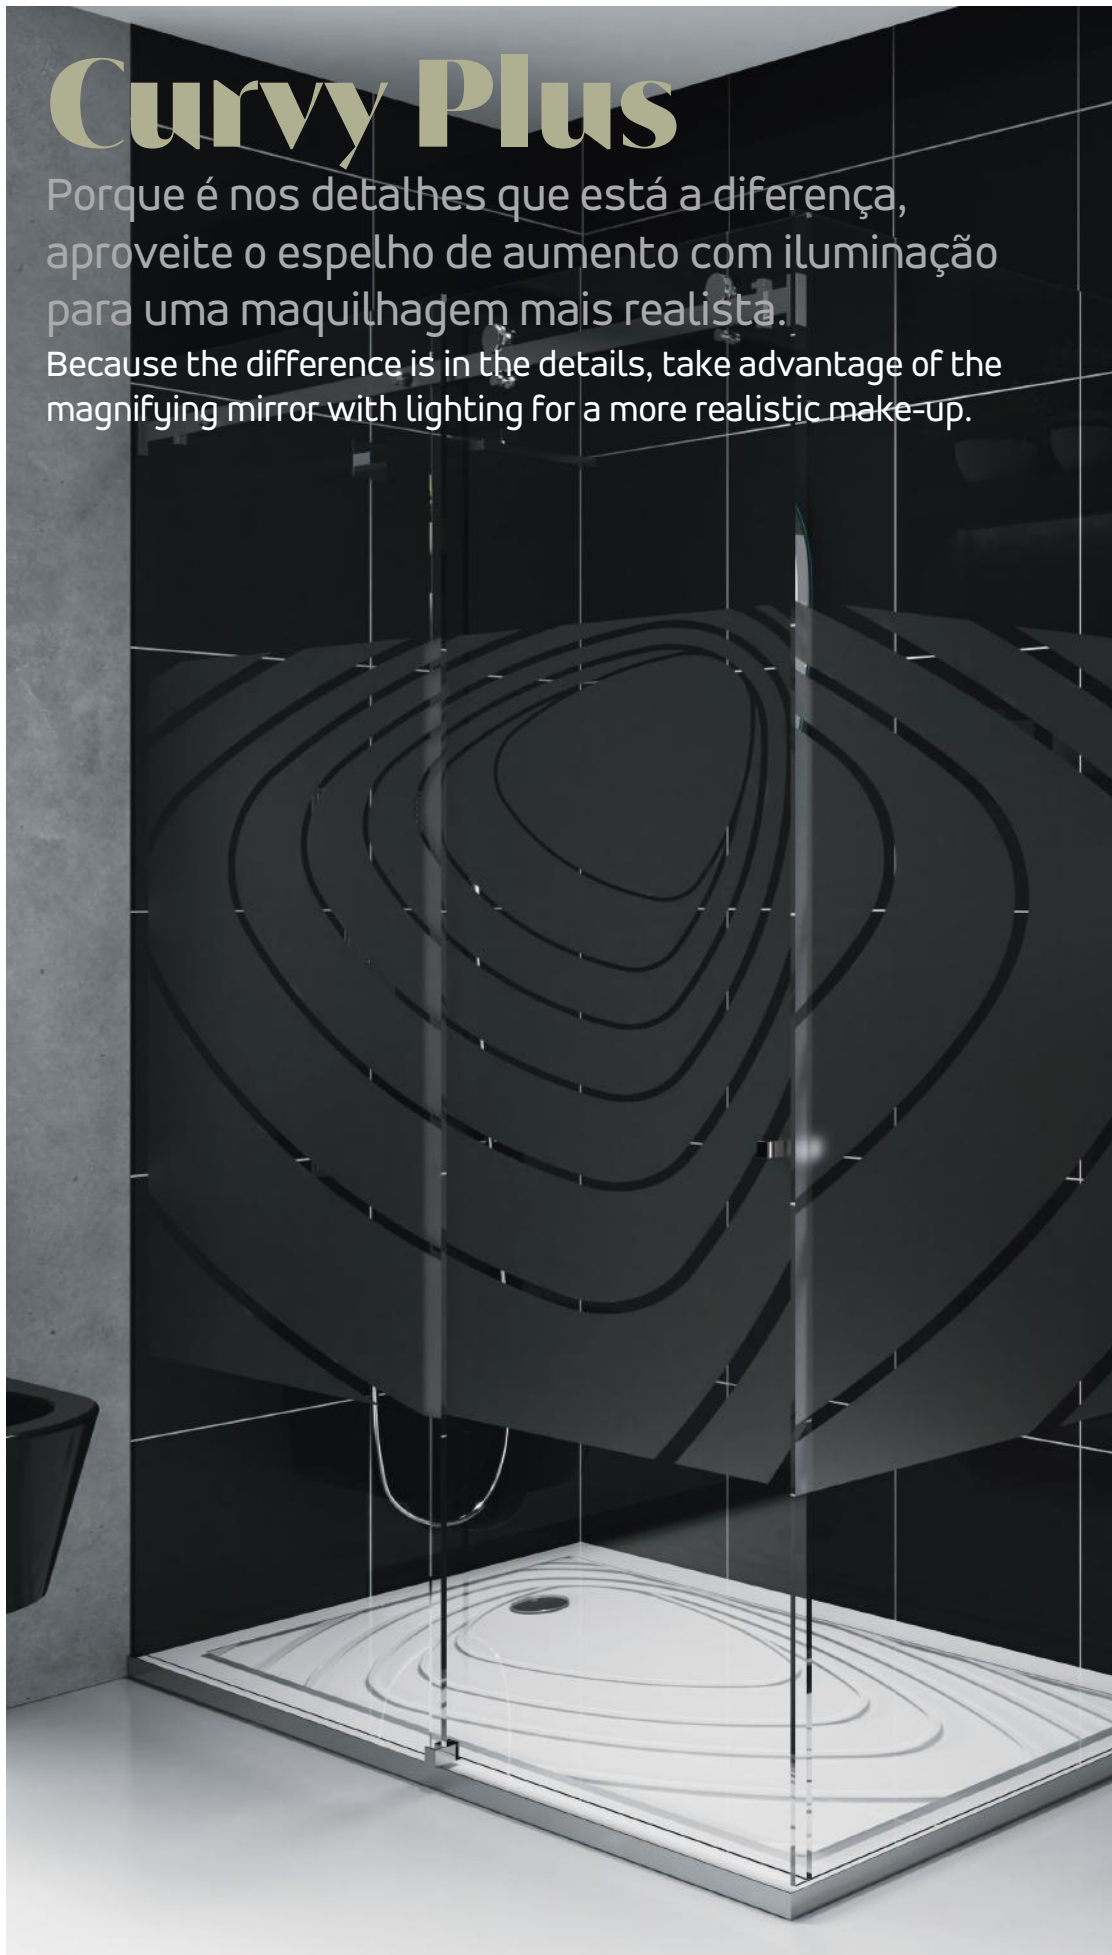

Curvy Plus

Porque é nos detalhes que está a diferença, aproveite o espelho de aumento com iluminação para uma maquilhagem mais realista.

Because the difference is in the details, take advantage of the magnifying mirror with lighting for a more realistic make-up.