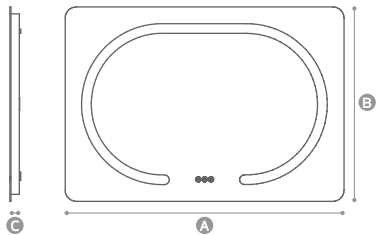

- A - Comprimento • Length: Ø 800mm
- B - Altura • Height: 1065mm
- C - Profundidade • Depth: 35mm

Características técnicas • Technical features

- Espelho claro • Clear mirror - 4mm
- Retroiluminação perimetral led • Allround backlighted led illumination: 9,6W/m | 4000K.
- Espelho aumento magnético (opcional) • Magnetic magnifying mirror (optional)

Stylus

Projetos especiais.
Toques especiais!
Special projects. Special
touches!

Iluminação
Illumination

Prateleira
Shelf

Sensores
Sensors

Stylus

Dimensões • Dimensions

A - Comprimento • Length: 1000 / 1200mm

B - Altura • Height: 800mm

C - Profundidade + Prateleira • Depth + Shelf: 27+100mm

Características técnicas • Technical features

- Espelho claro • Clear mirror - 6mm
- Película anti-ruptura • Anti breaking film
- Iluminação led frontal • Frontal led illumination : 7,2W/m | 3000K
- Dispositivo opcional inclui • Optional device includes:
 - Sensor touch com regulador de luz • Touch sensor with dimmer
 - Relógio • Clock
 - Desembaciador • Demister
- Prateleira em vidro (opcional) • Glass shelf (optional)

Sensor
Sensor

Iluminação
Lighting

Harmony

Dimensões • Dimensions

- A - Comprimento • Length: 900 / 1000 / 1200mm
- B - Altura • Height: 700mm
- C - Profundidade • Depth: 39mm

Características técnicas • Technical features