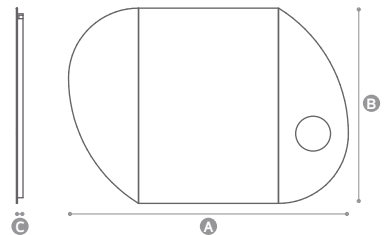

- A - Comprimento • Length: Ø 800mm
- B - Altura • Height: 1065mm
- C - Profundidade • Depth: 35mm

Características técnicas • Technical features

- Espelho claro • Clear mirror - 4mm
- Retroiluminação perimetral led • Allround backlighted led illumination: 9,6W/m | 4000K.
- Espelho aumento magnético (opcional) • Magnetic magnifying mirror (optional)

Prateleira
Shelf

Tomada
Socket

Link

Luzes, Espelho,
Ação!
Lights, Mirror, Action!

Tomada USB
USB socket

Link

Dimensões • Dimensions

- A - Comprimento • Length: 600mm
- B - Altura • Height: 800mm
- C - Profundidade • Depth: 170mm
- D - Comprimento • Length: 200mm
- E - Altura • Height: 467mm
- F - Profundidade • Depth: 120mm

Origami

O espelho que se
adapta a si!

The mirror that fits you!

Laterais ajustáveis
Adjustable sides

Iluminação
Illumination

Origami

Dimensões • Dimensions

A - Comprimento • Length: 1000 / 1200 / 1400mm

B - Altura • Height: 700mm

C - Profundidade • Depth: 25mm

Características técnicas • Technical features

- Espelho claro • Clear mirror - 4mm
- Película anti-ruptura • Anti breaking film
- Retroiluminação perimetral led • Allround backlighted led illumination: 9,6W/m | 4000K
- Laterais ajustáveis em altura • Adjustable sides
- Espelho de aumento (opcional) • Magnifying mirror (opcional)
- Desembaciador (opcional) • Demister (opcional)