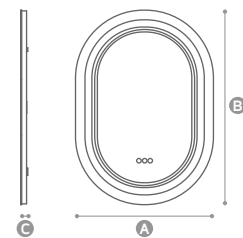

Espelho aumento
Magnifying mirror

Iluminação
Illumination

Curvy Plus

Dimensões • Dimensions

- A - Comprimento • Length: 700 / 900mm
- B - Altura • Height: 700 / 900mm
- C - Profundidade • Depth: 30mm

Características técnicas • Technical features

Posição à esquerda
Left position

Duo

Dimensões • Dimensions

A - Comprimento • Length: 840mm

B - Altura • Height: 1500mm

C - Profundidade • Depth: 35mm

Características técnicas • Technical features

- Espelho claro • Clear mirror - 4mm
- Película anti-ruptura • Anti breaking film
- Iluminação led perimetral e bidirecional • Allround led illumination (ambient+ frontal): 6W/m | 2700K - 6000K
- Sensor touch com regulador luz/cor (opcional) • Touch sensor with light / color dimmer (optional)
- Desembaciador (opcional) • Demister (optional)

Sensores
Sensor

Posições • Positions

Direito • Right

Esquerdo • Left

Duo

Quando o design e a
utilidade se unem!

When design and utility come
together!

Spring

Muito mais do que um simples espelho!

Beyond the power of a simple mirror!

Spring

Dimensões • Dimensions

A - Comprimento • Length: 570mm

B - Altura • Height: 800 / 1000mm

C - Profundidade • Depth: 30mm

Características técnicas • Technical features