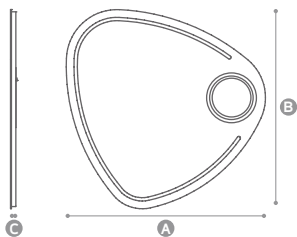

Ovum Suspended Simple

Dimensões • Dimensions

- A - Comprimento • Length: 430 / 610mm
- B - Altura • Height: 650 / 830mm
- C - Profundidade • Depth: 19mm

Características técnicas • Technical features

- Espelho claro • Clear mirror - 4mm
- Película anti-ruptura • Anti breaking film

Ovum Simple

Dimensões • Dimensions

- A - Comprimento • Length: 430 / 610mm
- B - Altura • Height: 650 / 830mm
- C - Profundidade • Depth: 12mm

Características técnicas • Technical features

- Espelho claro • Clear mirror - 4mm
- Película anti-ruptura • Anti breaking film

Curvy

Design clássico
com iluminação
bidireccional.

Classic design with
bidirectional lighting.

Iluminação • Illumination

Curvy

Dimensões • Dimensions

A - Comprimento • Length: 900 / 344mm

B - Altura • Height: 900 / 370mm

Espelho aumento
Magnifying mirror

Iluminação
Illumination

Curvy Plus

Dimensões • Dimensions

- A - Comprimento • Length: 700 / 900mm
- B - Altura • Height: 700 / 900mm
- C - Profundidade • Depth: 30mm

Características técnicas • Technical features