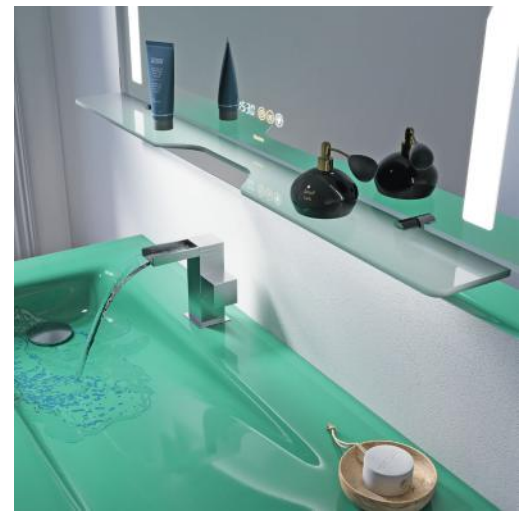

Stylus

Projetos especiais.
Toques especiais!
Special projects. Special
touches!

Iluminação
Illumination

Prateleira
Shelf

Sensores
Sensors

Stylus

Dimensões • Dimensions

A - Comprimento • Length: 1000 / 1200mm