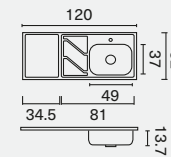

# Cocina Génova 1m - 1.20m liso - 2 gas

Anaqueles con brazo basculante.

Locero abierto que escurre directamente en el lavaplatos.

Gran capacidad de almacenamiento.

Cajón cubitero oculto.

Nacar

Código Nacar	Descripción
224503	Derecha
224504	Izquierda