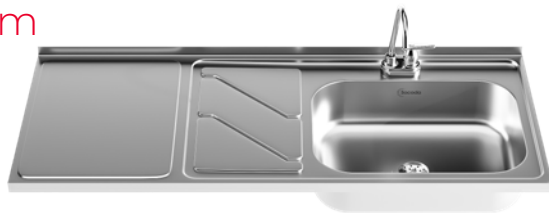

## Más amplio y práctico

Lava tus ollas cómodamente, menos despieces de platos y salpique de agua.

## Canales funcionales

Permiten que el agua fluya al pozuelo de forma rápida.

\*Ahorra consumo de gas eficiencia "Tipo A"

Sobreponer - Fluens  
120 x 52 cm

Liso

<b>M. Pozuelo</b>	49 x 37 cm
<b>Prof. Pozuelo</b>	13.7 cm
<b>Código der. Mono</b>	240047
<b>Código izq. Monoc</b>	240048