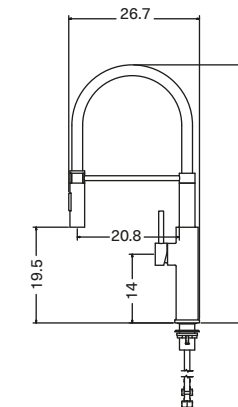

Submontar  
60 x 53 cm

<b>M. Ext.</b>	60 x 53 cm
<b>M. Pozuelo</b>	54.5 x 48 cm
<b>Prof.</b>	23.5
<b>Código</b>	229461
<b>Ruteo</b>	55.2 x 48.6 cm Esq. superior 21.5 de radio Esq. inferior 10.5 de radio

# Griferías

Advance  
negra

<b>M. ext.</b>	23 x 35 cm
<b>Código</b>	213760

Advance  
metal  
cromada

<b>M. ext.</b>	21.5 x 34.9 cm
<b>Código</b>	213758

Advance  
metal  
satinado

<b>M. ext.</b>	22.5 x 35 cm
<b>Código</b>	213759

Prime  
acero  
satinado

<b>M. ext.</b>	24.8 x 39.3 cm
<b>Código</b>	213762

Prime  
negra  
satinado

<b>M. ext.</b>	26.7 x 52.6 cm
<b>Código</b>	213761