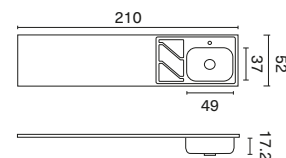

Sobreponer - Fluens
210 x 52 cm

Liso

M. Pozuelo	49 x 37 cm
Prof. Pozuelo	13.7 cm
Código der. Mono	240059
Código izq. Monoc	240060

4 a gas

M. Pozuelo	49 x 37 cm
Prof. Pozuelo	13.7 cm
Código der. Mono	240061
Código izq. Monoc	240062