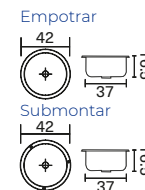

Diám. Ext.	42 cm
Diám. Poz.	37 cm
Prof.	16.5 cm
Acabado	Brillante
Código	Emp. 204066