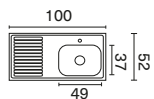

Mesón Vital - Radiante

Sobreponer - Vital Basic
100 x 52 cm

Liso

M. Pozuelo	49 x 37 cm
Prof. Pozuelo	13.7 cm
Código der mezcl.	237801
Código izq mezcl.	237802
Código der mono.	237803
Código izq mono.	237805