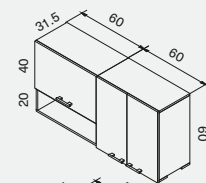

# Cocina Génova 1m - 1.20m liso - 2 gas

Anaqueles con brazo basculante.

Locero abierto que escurre directamente en el lavaplatos.

Gran capacidad de almacenamiento.

Cajón cubitero oculto.

Nacar

Código Nacar	Descripción
224503	Derecha
224504	Izquierda