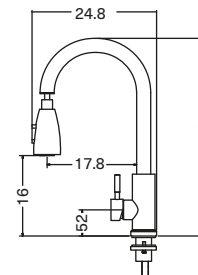

Prime
negra
satinado

M. ext.	26.7 x 52.6 cm
Código	213761