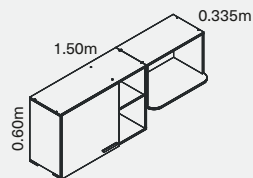

Chantillí

Humo