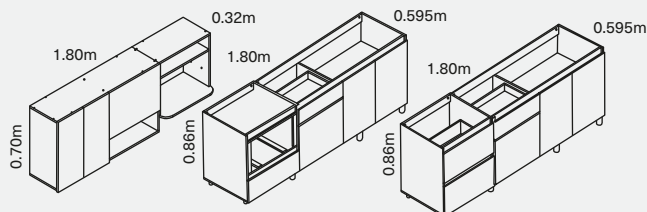

Lavaplatos 55x43cm profundidad 16.5cm

Cajones con rieles de extension total .

Materiales y herrajes de larga duración.

**Lenno**  
\*Estructura

**Siena**  
\*Estructura

**Niebla**  
\*Fachada

2 opciones de módulo, con cajones o módulo para empotrar horno medio formato. \*Para la cocina de 1.80m.