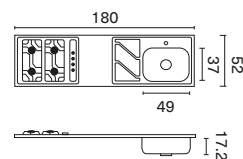

Sobreponer - Fluens
180 x 52 cm

Liso

M. Pozuelo	49 x 37 cm
Prof. Pozuelo	13.7 cm
Código der. Mono	240055
Código izq. Monoc	240056

4 a gas

M. Pozuelo	49 x 37 cm
Prof. Pozuelo	13.7 cm
Código der. Mono	240057
Código izq. Monoc	240058