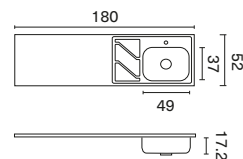

Sobreponer - Fluens
180 x 52 cm

Liso

M. Pozuelo	49 x 37 cm
Prof. Pozuelo	13.7 cm
Código der. Mono	240055
Código izq. Monoc	240056

4 a gas

M. Pozuelo	49 x 37 cm
Prof. Pozuelo	13.7 cm
Código der. Mono	240057
Código izq. Monoc	240058