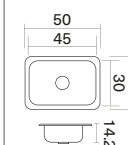

# Lavaplatos línea Vital

Funcionalidad y diseño al alcance de tus manos.

Bordes antiderrames profundos y sin rieles

Profundidad 12 a 14 cm

Ceramigres

Empotrar  
62 x 48 cm

<b>M. Ext.</b>	62 x 48 cm
<b>M. Pozuelo</b>	54 x 34 cm
<b>Prof.</b>	14.5 cm
<b>Código</b>	237944 Mezclador 238456 Monocontrol
<b>Ruteo</b>	58.8 x 44.4 cm / Radio esq. 4.5 cm

Empotrar / Submontar  
60 x 40 cm

<b>M. Ext.</b>	60 x 40 cm
<b>M. Pozuelo</b>	54 x 34 cm
<b>Prof.</b>	14.5 cm
<b>Empotrar Código</b>	238457
<b>Ruteo</b>	56.5 x 36.5 cm / Radio esq. 4.5 cm
<b>Submontar Código</b>	237943
<b>Ruteo</b>	52.9 x 32.9 cm / Radio esq. 10 cm

Empotrar  
53 x 43 cm

<b>M. Ext.</b>	53 x 43 cm
<b>M. Pozuelo</b>	45 x 30 cm
<b>Prof.</b>	12.5 cm
<b>Código</b>	230172 / Mezcl. 4P 230174 / Mono. 4P
<b>Ruteo</b>	51.3 x 41.3 cm / Esq. 4.5 cm radio

Empotrar  
50 x 35 cm

<b>M. Ext.</b>	50 x 35 cm
<b>M. Pozuelo</b>	45 x 30 cm
<b>Prof.</b>	14.2 cm
<b>Código</b>	230171 / 4P
<b>Ruteo</b>	46.3 x 31.3 cm Esq. 8.5 cm radio