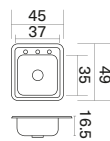

Submontar  
59 x 46 cm ( Advance ) Satinado

<b>M. Ext.</b>	59 x 46 cm
<b>M. Pozuelo</b>	54.3 x 41.3 cm
<b>Prof.</b>	19 cm
<b>Código</b>	213750
<b>Ruteo</b>	54.3 x 41.3 cm / Esq.6.5 cm radio

Submontar  
55 x 43 cm ( Ideal )

<b>M. Ext.</b>	55 x 43 cm
<b>M. Pozuelo</b>	49 x 37 cm
<b>Prof.</b>	16.5 cm
<b>Código</b>	204804
<b>Ruteo</b>	47.8 x 35.8 cm / Esq.8 cm radio

Empotrar  
45 x 49 cm ( Ideal )

<b>M. Ext.</b>	45 x 49 cm
<b>M. Pozuelo</b>	37 x 35 cm
<b>Prof.</b>	16.5 cm
<b>Código</b>	204450
<b>Ruteo</b>	43.3 x 47.3 cm / Esq.4.5 cm radio