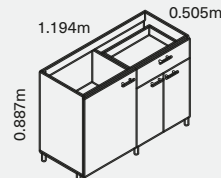

Rieles de extensión total en cajones.

Manijas en acero inoxidable.

Estructura blanca y puertas fabricadas en melamínico de 15mm de espesor.

Patas niveladoras en acero inoxidable.

Chantillí

Cenizo

Ceramigres