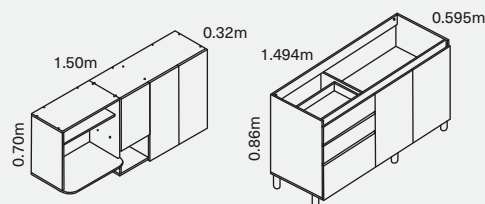

Ceramigres

Código Lenno Niebla	Descripción	Código Siena Niebla	Descripción
224500	Coc Barcelona. Der 1.50m 4G	224498	Coc Barcelona. Der 1.50m 4G
224499	Coc Barcelona. Izq 1.50m 4G	224497	Coc Barcelona. Izq 1.50m 4G