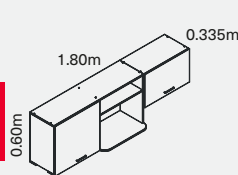

Patas niveladoras en acero inoxidable.

Mesón en acero inoxidable de 4 puestos a gas.

Práctico cajón cubiertero

Chantillí

Cenizo

**Ceramigres**

Código Chantillí	Descripción
204002	MS coc. Montana 1.80m
204003	MI coc. Montana 1.80m
223762	Combo Coc. Montana 1.80m Der 4G
223763	Combo Coc. Montana 1.80m Izq 4G