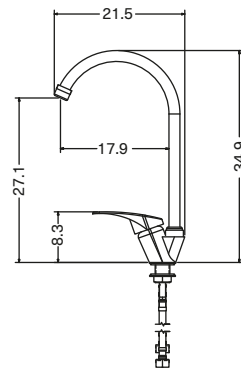

Submontar  
60 x 53 cm

<b>M. Ext.</b>	60 x 53 cm
<b>M. Pozuelo</b>	54.5 x 48 cm
<b>Prof.</b>	23.5
<b>Código</b>	229461
<b>Ruteo</b>	55.2 x 48.6 cm Esq. superior 21.5 de radio Esq. inferior 10.5 de radio

# Griferías

Advance  
negra

<b>M. ext.</b>	23 x 35 cm
<b>Código</b>	213760

Advance  
metal  
cromada

<b>M. ext.</b>	21.5 x 34.9 cm
<b>Código</b>	213758

Advance  
metal  
satinado

<b>M. ext.</b>	22.5 x 35 cm
<b>Código</b>	213759

Prime  
acero  
satinado

<b>M. ext.</b>	24.8 x 39.3 cm
<b>Código</b>	213762

Prime  
negra  
satinado

<b>M. ext.</b>	26.7 x 52.6 cm
<b>Código</b>	213761