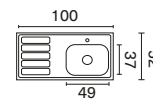

Sobreponer - Radiante
100 x 52 cm

Liso

M. Pozuelo	49 x 37 cm
Prof. Pozuelo	13.7 cm
Código der mezcl.	240262
Código izq mezcl.	240261
Código der mono.	240264
Código izq mono.	240263