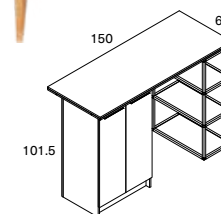

# Complementos cocina Mediterráneo

Torre Micro  
Mediterráneo 60cm

**Tribeca**  
\*Fachada

**Lana**  
\*Estructura

Código Tribeca/Lana	Descripción
240858	Derecha
240902	Izquierda

Barra Mediterráneo 1.50m

Código Tribeca/Lana	Descripción
229511	Barra Mediterráneo 1.50