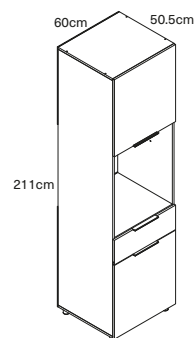

Complementos cocina Mediterráneo

Torre Micro
Mediterráneo 60cm

Código Tribeca/Lana	Descripción
240858	Derecha
240902	Izquierda