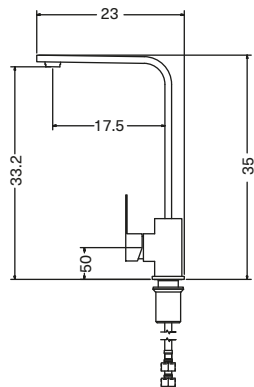

M. ext.	23 x 35 cm
Código	213760

Advance
metal
cromada