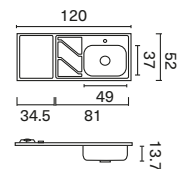

Sobreponer - Fluens
120 x 52 cm

Liso

M. Pozuelo	49 x 37 cm
Prof. Pozuelo	13.7 cm
Código der. Mono	240047
Código izq. Monoc	240048