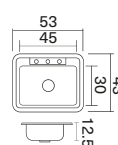

Empotrar
53 x 43 cm

M. Ext.	53 x 43 cm
M. Pozuelo	45 x 30 cm
Prof.	12.5 cm
Código	230172 / Mezcl. 4P 230174 / Mono. 4P
Ruteo	51.3 x 41.3 cm / Esq. 4.5 cm radio