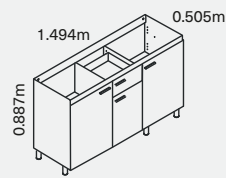

Chantillí

Humo