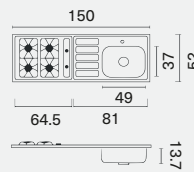

Chantillí

Humo