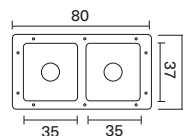

Submontar
80 x 43 cm*