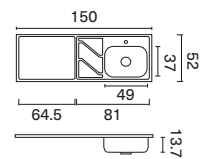

Sobreponer - Fluens
150 x 52 cm

Liso

M. Pozuelo	49 x 37 cm
Prof. Pozuelo	13.7 cm
Código der. Mono	240051
Código izq. Monoc	240052