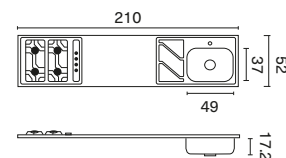

Sobreponer - Fluens
210 x 52 cm

Liso

M. Pozuelo	49 x 37 cm
Prof. Pozuelo	13.7 cm
Código der. Mono	240059
Código izq. Monoc	240060

4 a gas

M. Pozuelo	49 x 37 cm
Prof. Pozuelo	13.7 cm
Código der. Mono	240061
Código izq. Monoc	240062