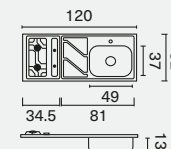

# Cocina Génova 1m - 1.20m liso - 2 gas

Anaqueles con brazo basculante.

Locero abierto que escurre directamente en el lavaplatos.

Gran capacidad de almacenamiento.

Cajón cubitero oculto.

Nacar

Código Nacar	Descripción
224503	Derecha
224504	Izquierda