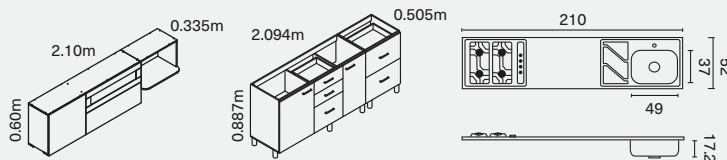

Chantillí **Cenizo**