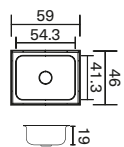

<b>M. Ext.</b>	50 x 35 cm
<b>M. Pozuelo</b>	45 x 30 cm
<b>Prof.</b>	14.2 cm
<b>Código</b>	230171 / 4P
<b>Ruteo</b>	46.3 x 31.3 cm Esq. 8.5 cm radio

# Lavaplatos línea Advance

Más diseño y más espacio para ti.

Acero de las  
más Altas  
Especificaciones

Profundidad  
Premium  
16 a 18 cm

Submontar  
59 x 46 cm ( Advance ) Brillante

<b>M. Ext.</b>	59 x 46 cm
<b>M. Pozuelo</b>	54.3 x 41.3 cm
<b>Prof.</b>	19 cm
<b>Código</b>	213751
<b>Ruteo</b>	54.3 x 41.3 cm / Esq.6.5 cm radio

Submontar  
59 x 46 cm ( Advance ) Satinado

<b>M. Ext.</b>	59 x 46 cm
<b>M. Pozuelo</b>	54.3 x 41.3 cm
<b>Prof.</b>	19 cm
<b>Código</b>	213750
<b>Ruteo</b>	54.3 x 41.3 cm / Esq.6.5 cm radio

Submontar  
55 x 43 cm ( Ideal )

<b>M. Ext.</b>	55 x 43 cm
<b>M. Pozuelo</b>	49 x 37 cm
<b>Prof.</b>	16.5 cm
<b>Código</b>	204804
<b>Ruteo</b>	47.8 x 35.8 cm / Esq.8 cm radio

Empotrar  
45 x 49 cm ( Ideal )

<b>M. Ext.</b>	45 x 49 cm
<b>M. Pozuelo</b>	37 x 35 cm
<b>Prof.</b>	16.5 cm
<b>Código</b>	204450
<b>Ruteo</b>	43.3 x 47.3 cm / Esq.4.5 cm radio