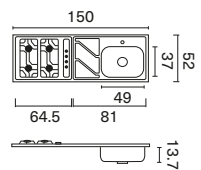

4 a gas

M. Pozuelo	49 x 37 cm
Prof. Pozuelo	13.7 cm
Código der. Mono	240053
Código izq. Monoc	240054