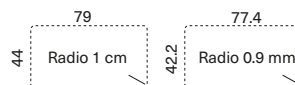

M. Ext.	82 x 47 cm
M. Pozuelo	lqz. 37.2 x 41.6 cm / Der. 37.2 x 41.6 cm
Prof.	21 cm
Código	224985
Ruteo emp	79 x 44 cm Esq. 1 cm radio
Ruteo sub	77.4 x 42.2 cm Esq. 0.9mm radio