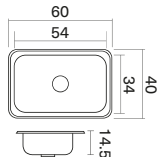

# Lavaplatos línea Vital

Funcionalidad y diseño al alcance de tus manos.

Bordes antiderrames profundos y sin rieles

Profundidad 12 a 14 cm

Ceramigres

Empotrar  
62 x 48 cm

<b>M. Ext.</b>	62 x 48 cm
<b>M. Pozuelo</b>	54 x 34 cm
<b>Prof.</b>	14.5 cm
<b>Código</b>	237944 Mezclador 238456 Monocontrol
<b>Ruteo</b>	58.8 x 44.4 cm / Radio esq. 4.5 cm

Empotrar / Submontar  
60 x 40 cm

<b>M. Ext.</b>	60 x 40 cm
<b>M. Pozuelo</b>	54 x 34 cm
<b>Prof.</b>	14.5 cm
<b>Empotrar Código</b>	238457
<b>Ruteo</b>	56.5 x 36.5 cm / Radio esq. 4.5 cm
<b>Submontar Código</b>	237943
<b>Ruteo</b>	52.9 x 32.9 cm / Radio esq. 10 cm

Empotrar  
53 x 43 cm

<b>M. Ext.</b>	53 x 43 cm
<b>M. Pozuelo</b>	45 x 30 cm
<b>Prof.</b>	12.5 cm
<b>Código</b>	230172 / Mezcl. 4P 230174 / Mono. 4P
<b>Ruteo</b>	51.3 x 41.3 cm / Esq. 4.5 cm radio

Empotrar  
50 x 35 cm

<b>M. Ext.</b>	50 x 35 cm
<b>M. Pozuelo</b>	45 x 30 cm
<b>Prof.</b>	14.2 cm
<b>Código</b>	230171 / 4P
<b>Ruteo</b>	46.3 x 31.3 cm Esq. 8.5 cm radio