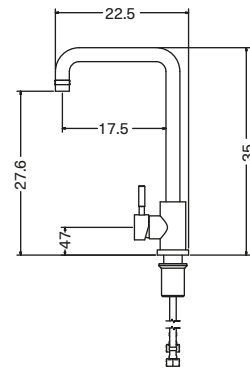

# Griferías

Advance  
negra

<b>M. ext.</b>	23 x 35 cm
<b>Código</b>	213760

Advance  
metal  
cromada

<b>M. ext.</b>	21.5 x 34.9 cm
<b>Código</b>	213758

Advance  
metal  
satinado

<b>M. ext.</b>	22.5 x 35 cm
<b>Código</b>	213759