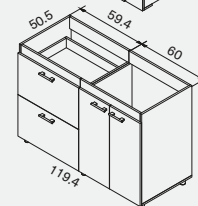

# Cocina Génova 1m - 1.20m liso - 2 gas

Anaqueles con brazo basculante.

Locero abierto que escurre directamente en el lavaplatos.

Gran capacidad de almacenamiento.

Cajón cubitero oculto.

Nacar

Código Nacar	Descripción
224503	Derecha
224504	Izquierda