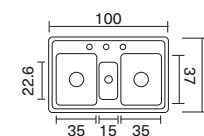

Ceramigres

Empotrar  
84 x 51 cm\*

<b>M. Ext.</b>	84 x 51 cm
<b>M. Pozuelo</b>	35 x 37 cm c/u
<b>Prof.</b>	17.5 cm
<b>Código</b>	236848 / DT
<b>Ruteo</b>	81.3 x 48.5 cm / Esq. 1.5 cm radio

Empotrar  
100 x 51 cm\*

<b>M. Ext.</b>	100 x 51 cm
<b>M. Pozuelo</b>	Izq. 49 x 37 cm / Der. 35 x 37 cm
<b>Prof.</b>	17.5 cm
<b>Código</b>	236847 / DT
<b>Ruteo</b>	97.5 x 48.5 cm / Esq. 1.5 cm radio

Empotrar  
100 x 51 cm\*

<b>M. Ext.</b>	100 x 51 cm
<b>M. Pozuelo</b>	Der-Izq: 35 x 37 cm / Centro 15.1 x 22.6 cm
<b>Prof.</b>	17.5 cm
<b>Código</b>	236849
<b>Ruteo</b>	97.5 x 48.5 cm / Esq. 1.5 cm radio