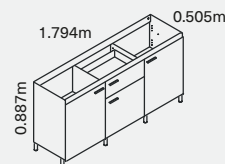

Ceramigres