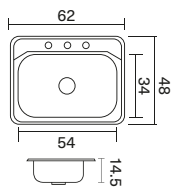

# Lavaplatos línea Vital

Funcionalidad y diseño al alcance de tus manos.

Bordes antiderrames profundos y sin rieles

Profundidad 12 a 14 cm

Ceramigres

Empotrar  
62 x 48 cm

<b>M. Ext.</b>	62 x 48 cm
<b>M. Pozuelo</b>	54 x 34 cm
<b>Prof.</b>	14.5 cm
<b>Código</b>	237944 Mezclador 238456 Monocontrol
<b>Ruteo</b>	58.8 x 44.4 cm / Radio esq. 4.5 cm

Empotrar / Submontar  
60 x 40 cm

<b>M. Ext.</b>	60 x 40 cm
<b>M. Pozuelo</b>	54 x 34 cm
<b>Prof.</b>	14.5 cm
<b>Empotrar Código</b>	238457
<b>Ruteo</b>	56.5 x 36.5 cm / Radio esq. 4.5 cm
<b>Submontar Código</b>	237943
<b>Ruteo</b>	52.9 x 32.9 cm / Radio esq. 10 cm

Empotrar  
53 x 43 cm

<b>M. Ext.</b>	53 x 43 cm
<b>M. Pozuelo</b>	45 x 30 cm
<b>Prof.</b>	12.5 cm
<b>Código</b>	230172 / Mezcl. 4P 230174 / Mono. 4P
<b>Ruteo</b>	51.3 x 41.3 cm / Esq. 4.5 cm radio

Empotrar  
50 x 35 cm