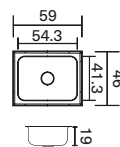

<b>M. Ext.</b>	50 x 35 cm
<b>M. Pozuelo</b>	45 x 30 cm
<b>Prof.</b>	14.2 cm
<b>Código</b>	230171 / 4P
<b>Ruteo</b>	46.3 x 31.3 cm Esq. 8.5 cm radio

# Lavaplatos línea Advance

Más diseño y más espacio para ti.

Acero de las  
más Altas  
Especificaciones

Profundidad  
Premium  
16 a 18 cm

Submontar  
59 x 46 cm ( Advance ) Brillante

<b>M. Ext.</b>	59 x 46 cm
<b>M. Pozuelo</b>	54.3 x 41.3 cm
<b>Prof.</b>	19 cm
<b>Código</b>	213751
<b>Ruteo</b>	54.3 x 41.3 cm / Esq.6.5 cm radio

Submontar  
59 x 46 cm ( Advance ) Satinado

<b>M. Ext.</b>	59 x 46 cm
<b>M. Pozuelo</b>	54.3 x 41.3 cm
<b>Prof.</b>	19 cm
<b>Código</b>	213750
<b>Ruteo</b>	54.3 x 41.3 cm / Esq.6.5 cm radio

Submontar  
55 x 43 cm ( Ideal )

<b>M. Ext.</b>	55 x 43 cm
<b>M. Pozuelo</b>	49 x 37 cm
<b>Prof.</b>	16.5 cm
<b>Código</b>	204804
<b>Ruteo</b>	47.8 x 35.8 cm / Esq.8 cm radio

Empotrar  
45 x 49 cm ( Ideal )

<b>M. Ext.</b>	45 x 49 cm
<b>M. Pozuelo</b>	37 x 35 cm
<b>Prof.</b>	16.5 cm
<b>Código</b>	204450
<b>Ruteo</b>	43.3 x 47.3 cm / Esq.4.5 cm radio