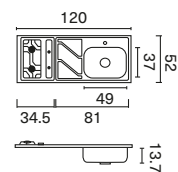

2 a gas

M. Pozuelo	49 x 37 cm
Prof. Pozuelo	13.7 cm
Código der. Mono	240049
Código izq. Monoc	240050