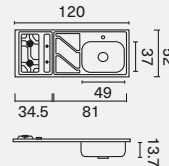

Rieles de extensión total en cajones.

Manijas en acero inoxidable.

Estructura blanca y puertas fabricadas en melamínico de 15mm de espesor.

Patas niveladoras en acero inoxidable.

Chantillí

Cenizo

Ceramigres