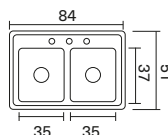

# Lavaplatos dobles línea Advance

Con antirruído (Aplica  
para referencias  
de empotrar con \*)

Bordes antiderrames profundos  
y sin rieles (84x51 - 100x51 doble  
- 100x51 triple - 84x56)

Profundidad  
Premium  
16 a 17 cm

Ceramigres

Empotrar  
84 x 51 cm\*

<b>M. Ext.</b>	84 x 51 cm
<b>M. Pozuelo</b>	35 x 37 cm c/u
<b>Prof.</b>	17.5 cm
<b>Código</b>	236848 / DT
<b>Ruteo</b>	81.3 x 48.5 cm / Esq. 1.5 cm radio

Empotrar  
100 x 51 cm\*