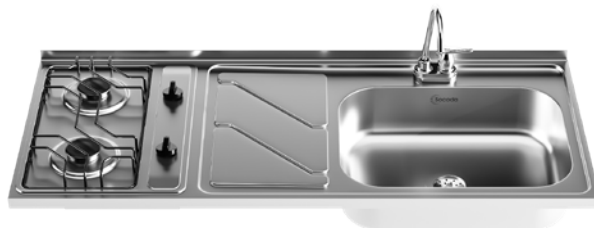

## Más amplio y práctico

Lava tus ollas cómodamente, menos despieces de platos y salpique de agua.

## Canales funcionales

Permiten que el agua fluya al pozuelo de forma rápida.

\*Ahorra consumo de gas eficiencia "Tipo A"

Sobreponer - Fluens  
120 x 52 cm

Liso

<b>M. Pozuelo</b>	49 x 37 cm
<b>Prof. Pozuelo</b>	13.7 cm
<b>Código der. Mono</b>	240047
<b>Código izq. Monoc</b>	240048