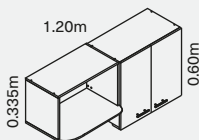

Rieles de extensión total en cajones.

Manijas en acero inoxidable.

Estructura blanca y puertas fabricadas en melamínico de 15mm de espesor.

Patas niveladoras en acero inoxidable.

Chantillí

Cenizo

Ceramigres