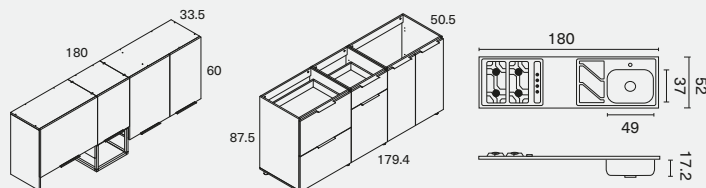

Ceramigres

Código Tribeca/Lana	Descripción
229464	Derecha
229506	Izquierda