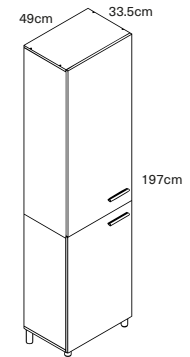

# Complementos cocina Veneciana

Torre alacena  
Veneciana 49cm

Código Chantillí	Descripción
234544	Torre alacena Veneciana 49cm
Código Cenizo	Descripción
240623	Torre alacena Veneciana 49cm