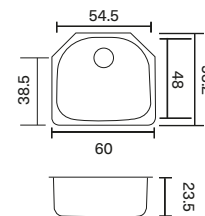

Submontar
60 x 53 cm