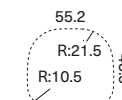

M. Ext.	60 x 53 cm
M. Pozuelo	54.5 x 48 cm
Prof.	23.5
Código	229461
Ruteo	55.2 x 48.6 cm Esq. superior 21.5 de radio Esq. inferior 10.5 de radio