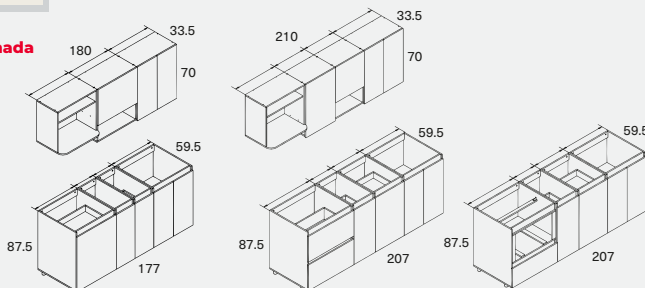

# Cocina Luxemburgo 1.80 - 2.10m - 4 gas

\*Producto disponible en octubre de 2022

Módulo organizador de platos y vasos acero inoxidable.

Salpicadero en acero inoxidable.

Módulo cajón ollero, con gran capacidad de almacenamiento, entrepaño móvil y un cajón oculto.

Condimentero doble.

**Duna** \*Estructura  
**Taúpe** \*Fachada  
**Habano** \*Estructura  
**Lino** \*Fachada

\*Cocina disponible en medida 1.80m y 2.10 m

\*En la cocina de 2.10m podrás decidir si quieres o no instalar horno medio formato con un cajón bandejero en la parte inferior o simplemente 2 cómodos cajones olleros.