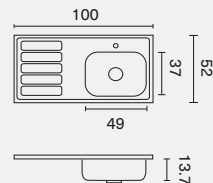

# Cocina Génova 1m - 1.20m liso - 2 gas

Anaqueles con brazo basculante.

Locero abierto que escurre directamente en el lavaplatos.

Gran capacidad de almacenamiento.

Cajón cubitero oculto.

Nacar

Código Nacar	Descripción
224503	Derecha
224504	Izquierda