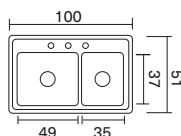

Ceramigres

Empotrar  
84 x 51 cm\*

<b>M. Ext.</b>	84 x 51 cm
<b>M. Pozuelo</b>	35 x 37 cm c/u
<b>Prof.</b>	17.5 cm
<b>Código</b>	236848 / DT
<b>Ruteo</b>	81.3 x 48.5 cm / Esq. 1.5 cm radio

Empotrar  
100 x 51 cm\*

<b>M. Ext.</b>	100 x 51 cm
<b>M. Pozuelo</b>	Izq. 49 x 37 cm / Der. 35 x 37 cm
<b>Prof.</b>	17.5 cm
<b>Código</b>	236847 / DT
<b>Ruteo</b>	97.5 x 48.5 cm / Esq. 1.5 cm radio

Empotrar  
100 x 51 cm\*

<b>M. Ext.</b>	100 x 51 cm
<b>M. Pozuelo</b>	Der-Izq: 35 x 37 cm / Centro 15.1 x 22.6 cm
<b>Prof.</b>	17.5 cm
<b>Código</b>	236849
<b>Ruteo</b>	97.5 x 48.5 cm / Esq. 1.5 cm radio