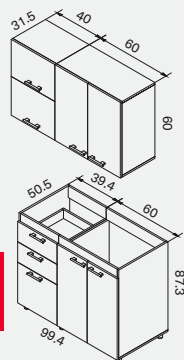

# Cocina Génova 1m - 1.20m liso - 2 gas

Anaqueles con brazo basculante.

Locero abierto que escurre directamente en el lavaplatos.

Gran capacidad de almacenamiento.

Cajón cubitero oculto.

Nacar

Código Nacar	Descripción
224503	Derecha
224504	Izquierda