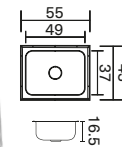

<b>M. Ext.</b>	50 x 35 cm
<b>M. Pozuelo</b>	45 x 30 cm
<b>Prof.</b>	14.2 cm
<b>Código</b>	230171 / 4P
<b>Ruteo</b>	46.3 x 31.3 cm Esq. 8.5 cm radio

# Lavaplatos línea Advance

Más diseño y más espacio para ti.

Acero de las  
más Altas  
Especificaciones

Profundidad  
Premium  
16 a 18 cm

Submontar  
59 x 46 cm ( Advance ) Brillante

<b>M. Ext.</b>	59 x 46 cm
<b>M. Pozuelo</b>	54.3 x 41.3 cm
<b>Prof.</b>	19 cm
<b>Código</b>	213751
<b>Ruteo</b>	54.3 x 41.3 cm / Esq.6.5 cm radio

Submontar  
59 x 46 cm ( Advance ) Satinado

<b>M. Ext.</b>	59 x 46 cm
<b>M. Pozuelo</b>	54.3 x 41.3 cm
<b>Prof.</b>	19 cm
<b>Código</b>	213750
<b>Ruteo</b>	54.3 x 41.3 cm / Esq.6.5 cm radio

Submontar  
55 x 43 cm ( Ideal )

<b>M. Ext.</b>	55 x 43 cm
<b>M. Pozuelo</b>	49 x 37 cm
<b>Prof.</b>	16.5 cm
<b>Código</b>	204804
<b>Ruteo</b>	47.8 x 35.8 cm / Esq.8 cm radio

Empotrar  
45 x 49 cm ( Ideal )

<b>M. Ext.</b>	45 x 49 cm
<b>M. Pozuelo</b>	37 x 35 cm
<b>Prof.</b>	16.5 cm
<b>Código</b>	204450
<b>Ruteo</b>	43.3 x 47.3 cm / Esq.4.5 cm radio