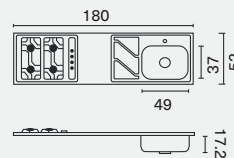

Patas niveladoras en acero inoxidable.

Mesón en acero inoxidable de 4 puestos a gas.

Práctico cajón cubiertero

Chantillí

Cenizo

**Ceramigres**

Código Chantillí	Descripción
204002	MS coc. Montana 1.80m
204003	MI coc. Montana 1.80m
223762	Combo Coc. Montana 1.80m Der 4G
223763	Combo Coc. Montana 1.80m Izq 4G