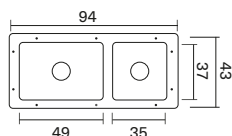

M. Ext.	94 x 43 cm
M. Pozuelo	Der. 35 x 37 cm / Izq. 49 x 37 cm
Prof.	16.5 cm
Código	204053
Ruteo	85.8 x 35.8 cm Esq. 8 cm radio

Submontar
80 x 43 cm*