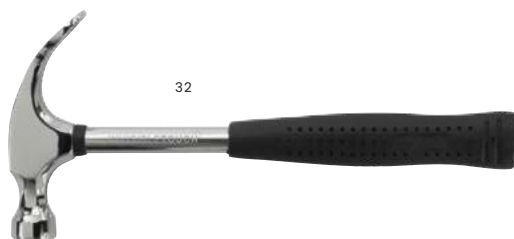

3127 Martelo de aço inoxidável com abre-cápsulas Omar

Martelo de aço carbono com abre-cápsulas de garrafas na parte superior. Cabo em PVC.

Tamanho: 11 × 2,8 × 24,5 cm

> 1	> 36	> 72	> 144	> 288
6,74	6,34	5,93	5,66	5,46

Impression