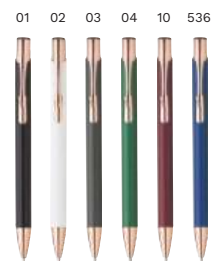

1014847 Esferográfica de alumínio Remy

Esferográfica de alumínio com corpo colorido e detalhes em alumínio com acabamento mate. Tinta azul.

Tamanho: Ø 1,1 × 13,8 cm

> 1	> 250	> 500	> 1000	> 2000
0,73	0,69	0,64	0,61	0,59

916301 Esferográfica de alumínio reciclado Kamari

Esferográfica de alumínio reciclado. Tinta azul.

Tamanho: Ø 1 × 13,7 cm

> 1	> 500	> 1000	> 2000	> 4000
0,64	0,60	0,57	0,54	0,51

971897 Esferográfica de alumínio Alexander

Esferográfica de alumínio com acabamento mate e detalhes em ouro rosa. Tinta azul. Quando gravado, o desenho será prateado.

Tamanho: Ø 1 × 13,7 cm

> 1	> 500	> 1000	> 2000	> 4000
0,67	0,63	0,59	0,56	0,54