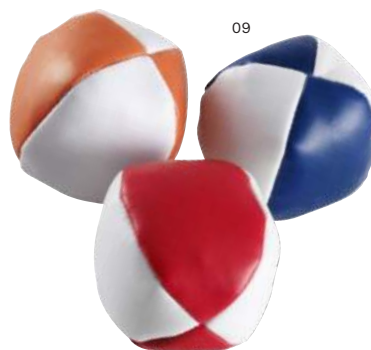

3973 Conjunto de malabarismo em PVC Amiya

3 bolas de malabarista em bolsa de algodão. Os artigos anti-stress só podem ser impressos em preto, branco, ouro ou prata.

Tamanho: Ø 4,9 x 15 cm

> 1	> 120	> 240	> 480	> 960
3,96	3,71	3,49	3,33	3,20

Impression