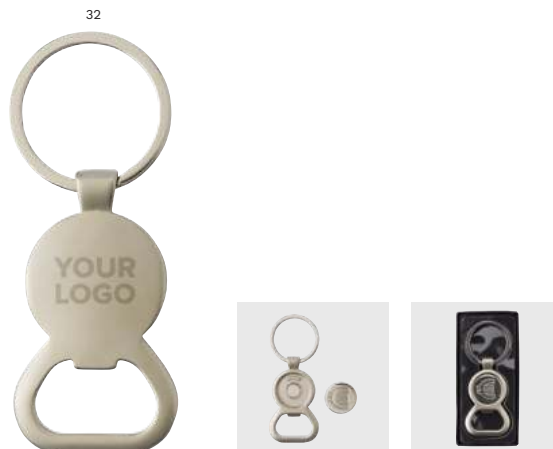

2350 Porta-chaves de metal Soren

Porta-chaves de metal com abre-cápsulas e cópia de moeda de 1 Euro no centro. Apresentação em caixa de oferta.

Tamanho: 6,2 × 3,6 × 0,4 cm

> 1	> 100	> 200	> 400	> 800
3,09	2,90	2,71	2,59	2,50

Impression