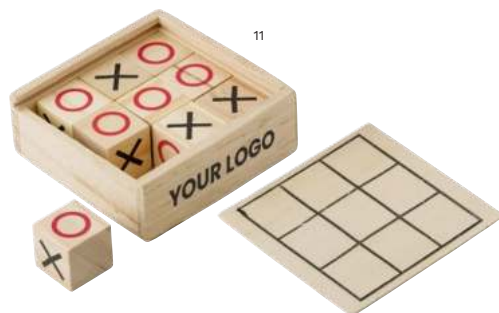

427062 Conjunto "3 em fila", de madeira Alessio

Caixa de madeira com conjunto "3 em fila", feita de madeira. O interior da tampa tem a grelha impressa, para brincar com ela.
Tamanho: 7,2 × 7 × 2,6 cm

> 1	> 80	> 160	> 320	> 640
2,46	2,31	2,16	2,06	1,99

Impression ECO PROOF