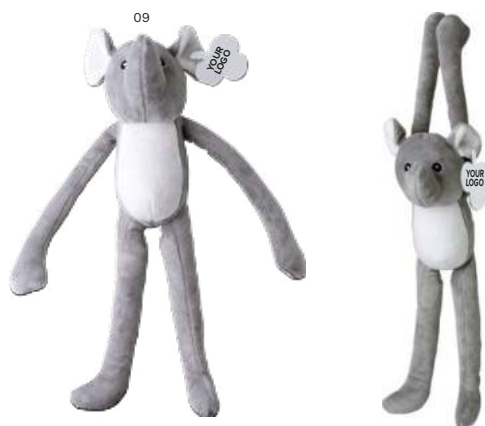

1014875 Elefante de peluche Madeline

Elefante de peluche com braços compridos e fecho de velcro. Olhos bordados. Inclui etiqueta para impressão na orelha.

Tamanho: 10 × 8 × 32 cm

> 1	> 50	> 100	> 200	> 400
7,16	6,73	6,30	6,01	5,80

Impression