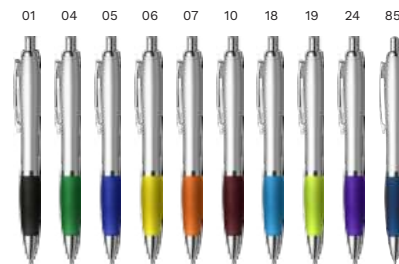

915928 Esferográfica ABS reciclada Hamza

Esferográfica ABS reciclada com grip de borracha. Tinta azul.

Tamanho: Ø 1,3 x 14 cm

916289 Esferográfica ABS reciclada Trev

Esferográfica ABS reciclada com grip de borracha. Tinta azul.

Tamanho: Ø 1,4 x 14 cm

916045 Esferográfica em ABS reciclada Mariam

Esferográfica ABS reciclada com grip de borracha. Tinta azul.

Tamanho: Ø 1,3 x 14 cm

> 1	> 1000	> 2000	> 4000	> 8000
0,31	0,30	0,27	0,26	0,26

Impression ECO PROOF

> 1	> 1000	> 2000	> 4000	> 8000
0,31	0,30	0,27	0,26	0,26

Impression ECO PROOF

> 1	> 1000	> 2000	> 4000	> 8000
0,31	0,30	0,27	0,26	0,26

Impression ECO PROOF