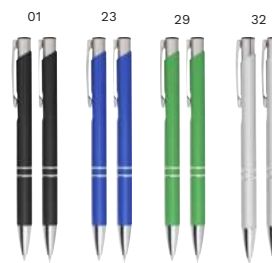

9183 Esferográfica de alumínio Thea

Esferográfica de alumínio com revestimento de borracha e ponteiro de toque para telas capacitivas. Apresentado em um estojo. Fornecida com tinta Dokumental alemã.

Tamanho: Ø 1 × 14,4 cm

> 1	> 100	> 200	> 400	> 800
2,71	2,56	2,39	2,29	2,20

Impression

3298 Conjunto de esferográfica de alumínio Yolanda

Conjunto de esferográfica e lapiseira de alumínio. Em estojo de metal. Escrita preto. Fornecida com tinta Dokumental alemã.

Tamanho: 16 × 5,4 × 1,9 cm

> 1	> 100	> 200	> 400	> 800
4,01	3,77	3,53	3,37	3,26

Impression

9032 Conjunto de escrita de alumínio Zahir

Conjunto de escrita de alumínio, contém esferográfica e lapiseira. Escrita azul. Fornecida com tinta Dokumental alemã.

Tamanho: 16 × 5,5 × 2 cm

> 1	> 100	> 200	> 400	> 800
3,91	3,69	3,44	3,29	3,17

Impression