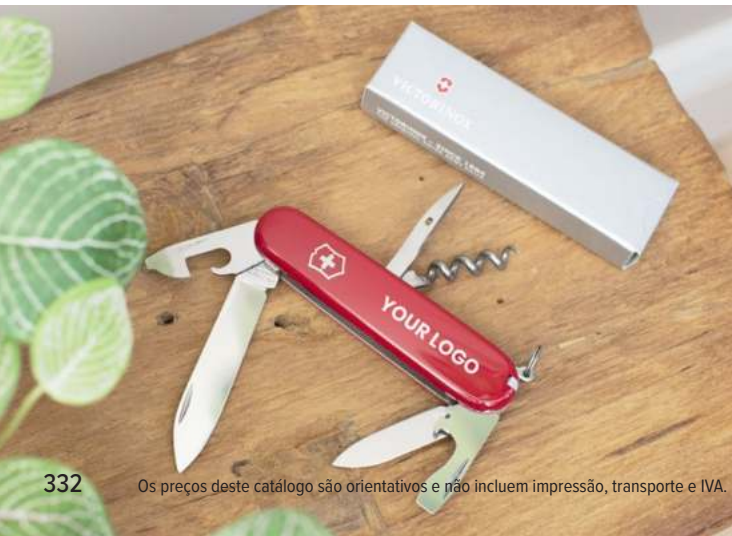

VICTORINOX

VICTORINOX: A VERDADEIRA QUALIDADE VÊ-SE SEMPRE NOS DETALHES

Atualmente, a Suíça é um país conhecido pela alta qualidade de vida. Mas isso não se deve apenas ao ar fresco das montanhas. Isto deve-se também à dedicação dos suíços à perfeição e a Victorinox incorpora essa atitude. O princípio orientador da marca é: "a verdadeira qualidade vê-se sempre nos detalhes". A fiabilidade e durabilidade dos seus produtos refletem isso.