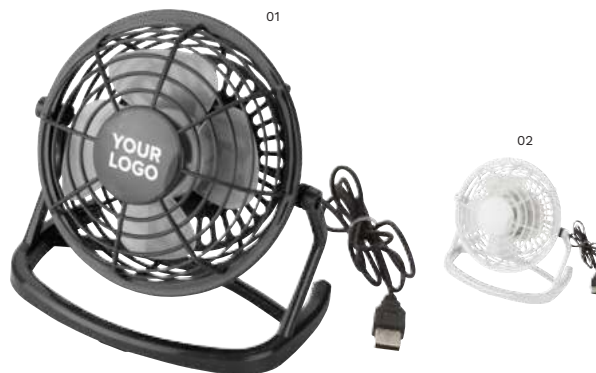

3639 Ventoinha PP Preston

Ventoinha através de USB. No centro para personalização tem um círculo de 4,3 cm de diâmetro.

Tamanho: 14 × 8,5 × 15 cm

> 1	> 32	> 64	> 128	> 256
8,03	7,54	7,07	6,74	6,50

Impression