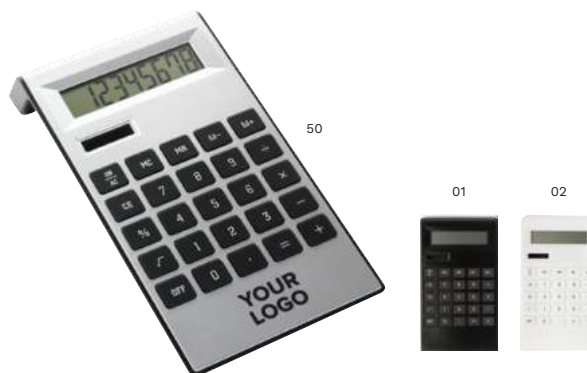

4050 Calculadora ABS Murphy

Calculadora de plástico com teclas anti-deslizantes e 8 dígitos. Energia dual (pilhas e solar). 1 pilha botão incluída.
Tamanho: 19,4 × 10,6 × 3,6 cm

> 1	> 50	> 100	> 200	> 400
8,67	8,16	7,63	7,29	7,03

Impression