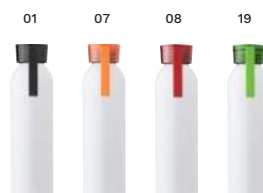

18

9303 Garrafa de alumínio (650 ml) Shaunie

Garrafa de alumínio (650 ml) com acabamento brilhante, tampa de cor PS transparente. Apto para água fria. Evitar bebidas ácidas ou com gás.

Tamanho: Ø 6,5 × 23 cm

> 1	> 120	> 240	> 480	> 960
5,73	5,39	5,04	4,81	4,64

Impression