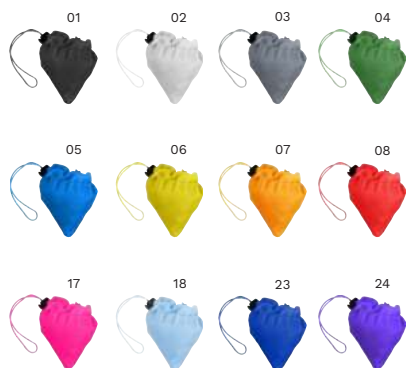

Tamanho: 32,5 × 26 × 0,1 cm

> 1	> 200	> 400	> 800	> 1600
2,16	2,03	1,90	1,81	1,74

Impression ECO PROOF

13

SACOS & TROLLEYS

8962 Saco dobrável em poliéster Billie

Saco de poliéster dobrável (210 D) em saco com cordão a condizer.