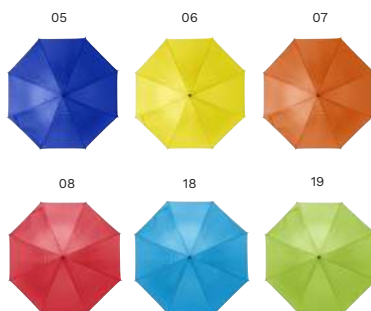

6982 Guarda-chuva de poliéster (190T) Melanie

Guarda-chuva automático de poliéster (190T) com oito painéis. Estrutura metálica e haste e cabo de madeira.

Tamanho: Ø 10 × 86,5 cm

> 1	> 24	> 48	> 96	> 192
10,91	10,26	9,60	9,17	8,84

Impression

9126 Guarda-chuva em poliéster (170T) Rachel

Guarda-chuva automático de poliéster (170T) com oito painéis. Eixo de metal, hastes de fibra de vidro e pega de EVA.

Tamanho: Ø 106 × 82,3 cm

> 1	> 48	> 96	> 192	> 384
7,69	7,23	6,76	6,46	6,23

Impression