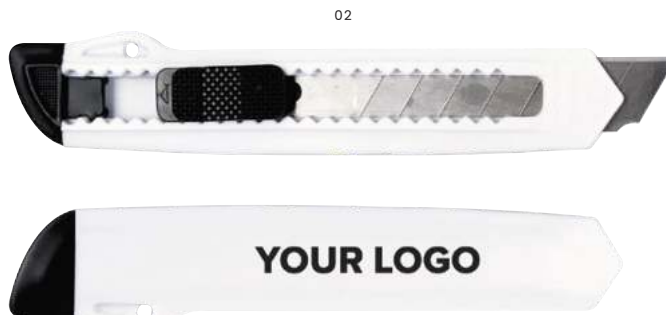

5295 X-acto Elia

X-acto de plástico com mecanismo de segurança.

Tamanho: 15,5 × 3 × 1 cm

> 1	> 600	> 1200	> 2400	> 4800
0,63	0,59	0,56	0,53	0,51

Impression