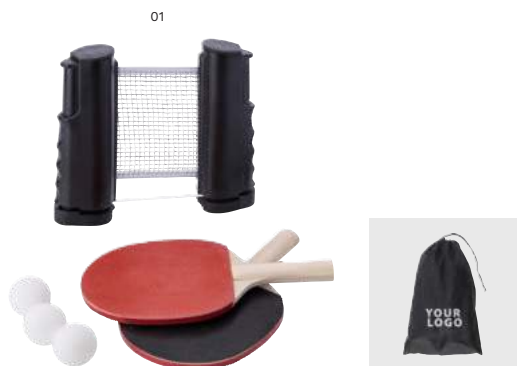

839508 Jogo de ping pong de mesa ABS Melinda

Conjunto de ping pong de mesa ABS. Incluindo 2 tacos, uma rede extensível, 3 bolas. Embalado em bolsa RPET.

Tamanho: 30 × 22 × 0,5 cm

>1	>20	>40	>80	>160
22,69	21,33	19,96	19,06	18,37

Impression ECO BASIC