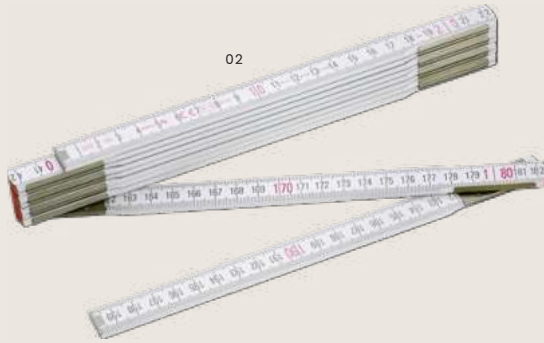

02

3251 Régua dobrável de madeira Stabila Jason

Régua de madeira Stabila dobrável com um comprimento total de 2 metros. A escala está em cm. A régua tem um revestimento protetor. Com marcação CE e metrologia e certificado de exame de tipo CE. Classe de precisão 3.
Tamanho: 24,3 × 1,5 × 3,6 cm

Preço sob consulta