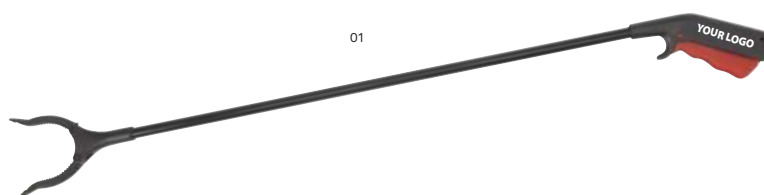

7290 Pinça para recolher Olga

Pinça para recolher de (83 cm) com detalhe vermelho no punho. Tubo em aço e punho de plástico PP.

Tamanho: 77 × 9,3 × 1,6 cm

> 1	> 100	> 200	> 400	> 800
3,03	2,84	2,67	2,54	2,46

Impression