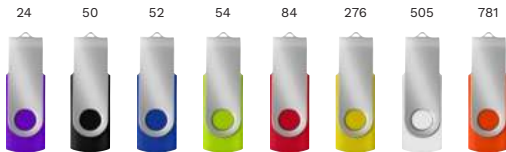

17

3486 USB ABS 16GB Lex

Memória USB 2.0 e 16GB/32GB, com mecanismo de torção para proteger o conector. Canon digital não incluído. A caixa de apresentação branca é entregue dobrada, em separado, para facilitar a impressão. O preço indicado é de 32GB. Consultar os preços para outras capacidades
Tamanho: 5,7 × 1,8 × 1 cm

Preço sob consulta

Impression

02

9195 USB ABS Dani

Memória USB 2.0 e 32 GB. ABS e cartão de crédito. Canon digital não incluído
Tamanho: 8,6 × 5,4 × 0,3 cm

> 1	> 50	> 100	> 200	> 400
14,20	13,34	12,50	11,93	11,50

Impression

357

9283 USB de bambu Mirabelle

Memória USB de bambú. 2.0 y 32 GB. Canon digital não incluído
Tamanho: 6 × 2,8 × 0,9 cm

> 1	> 20	> 40	> 80	> 160
13,66	12,84	12,01	11,47	11,06

Impression ECO PROOF

11

9308 USB de cartão 2.0, 16GB Archie

Memória USB de cartão 2.0 com tampa protetora. Capacidade de armazenamento: 16 GB. Incluindo uma caixa marrom feita de papel reciclado, entregue separadamente. Imposto canon digital não incluído.
Tamanho: 6 × 2,8 × 0,7 cm

> 1	> 50	> 100	> 200	> 400
11,66	10,96	10,26	9,79	9,44

Impression ECO FRIENDLY