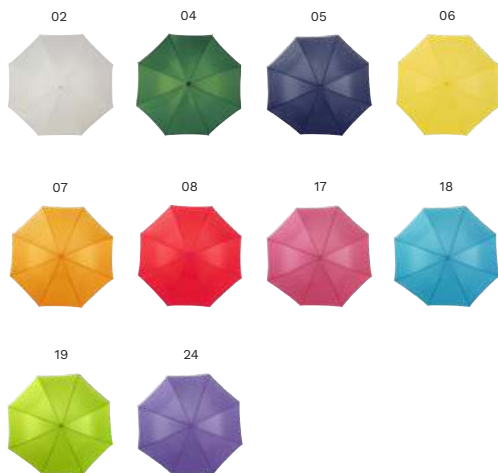

4064 Guarda-chuva poliéster (190T) Andy

Guarda-chuva automático com 8 painéis de nylon 190T, pega madeira pintada., cabo e varetas de metal e fecho de velcro.

Tamanho: Ø 105 x 82,7 cm

> 1	> 48	> 96	> 192	> 384
8,51	8,00	7,49	7,16	6,90

Impression

4141 Guarda-chuva em poliéster (190T) Russell

Guarda-chuva automático com 8 painéis de nylon 190T, punho recto de madeira, cabo e varetas de metal e fecho de velcro.

Tamanho: Ø 103 x 83,4 cm

> 1	> 24	> 48	> 96	> 192
9,44	8,87	8,31	7,93	7,64

Impression