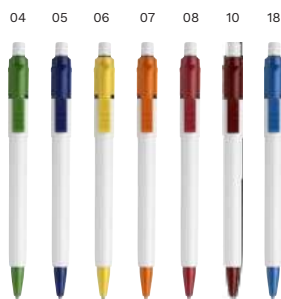

A esferográfica é o brinde promocional por excelência. Mas nem sempre foi assim. No início da década de 1970, o fundador da Stilolinea Piero Chicco foi um dos primeiros a ver o potencial da esferográfica como um instrumento para o reconhecimento da marca. Como tal, escreveu história.