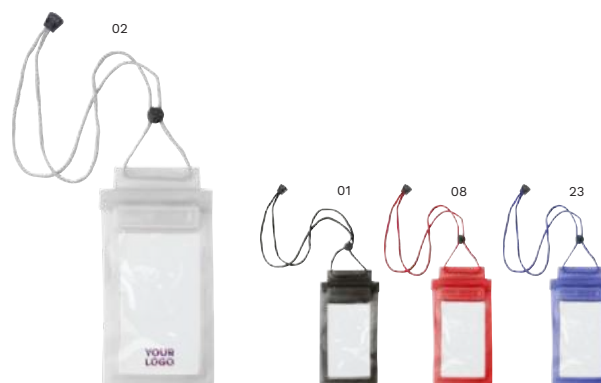

7811 Bolsa de PVC para telemóvel Emily

Bolsa protetora impermeável em plástico para telemóveis, com tira de fecho. Inclui cabo (com fecho de segurança) de aprox. 46 cm. Pode trabalhar normalmente com o ecrã do seu telemóvel graças ao material de que a capa é feita.

Tamanho: 26,5 × 11 × 0,1 cm

>1	>200	>400	>800	>1600
1,39	1,30	1,21	1,16	1,13

Impression