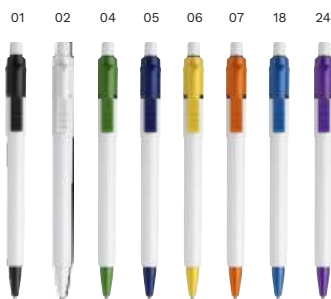

A esferográfica é o brinde promocional por excelência. Mas nem sempre foi assim. No início da década de 1970, o fundador da Stilolinea Piero Chicco foi um dos primeiros a ver o potencial da esferográfica como um instrumento para o reconhecimento da marca. Como tal, escreveu história.