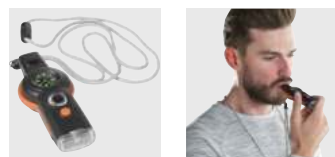

Tamanho: 11 x 3,7 x 3 cm

> 1	> 40	> 80	> 160	> 320
5,40	5,07	4,76	4,54	4,37

Impression

11

8369 Ferramenta ABS multifuncional Andrea

Ferramenta multifuncional para aventureiros. Inclui apito, bússola, termómetro (° F), lanterna, espelho, lupa e cabo com trava de segurança.