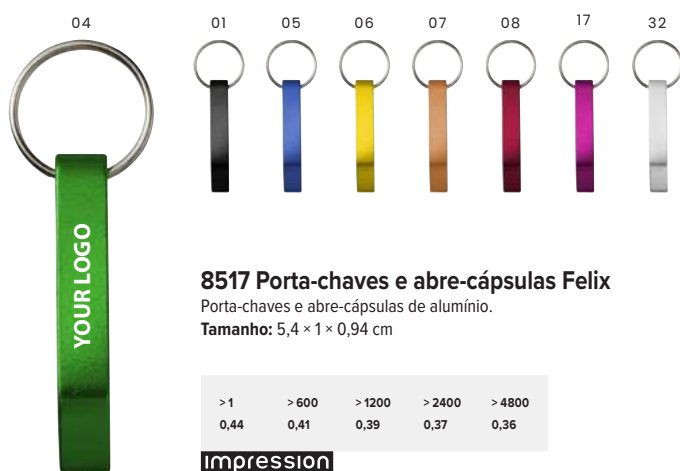

8517 Porta-chaves e abre-cápsulas Felix

Porta-chaves e abre-cápsulas de alumínio.

Tamanho: 5,4 x 1 x 0,94 cm

> 1	> 600	> 1200	> 2400	> 4800
0,44	0,41	0,39	0,37	0,36

Impression