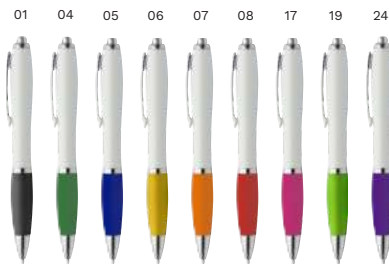

915928 Esferográfica ABS reciclada Hamza

Esferográfica ABS reciclada com grip de borracha. Tinta azul.

Tamanho: Ø 1,3 x 14 cm

916289 Esferográfica ABS reciclada Trev

Esferográfica ABS reciclada com grip de borracha. Tinta azul.

Tamanho: Ø 1,4 x 14 cm

916045 Esferográfica em ABS reciclada Mariam

Esferográfica ABS reciclada com grip de borracha. Tinta azul.

Tamanho: Ø 1,3 x 14 cm

> 1	> 1000	> 2000	> 4000	> 8000
0,31	0,30	0,27	0,26	0,26

Impression ECO PROOF

> 1	> 1000	> 2000	> 4000	> 8000
0,31	0,30	0,27	0,26	0,26

Impression ECO PROOF

> 1	> 1000	> 2000	> 4000	> 8000
0,31	0,30	0,27	0,26	0,26

Impression ECO PROOF