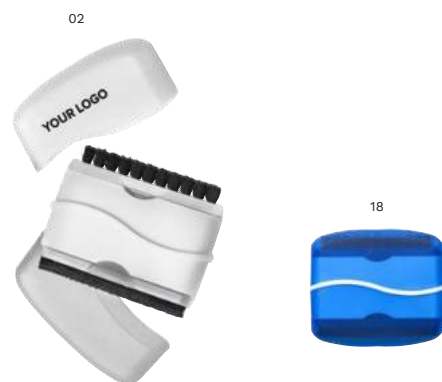

8371 Limpador de ecrãs de plástico Leah

Limpador de ecrãs em plástico.

Tamanho: 7,6 × 6,6 × 1,5 cm

>1	>200	>400	>800	>1600
1,21	1,14	1,07	1,01	0,99

Impression