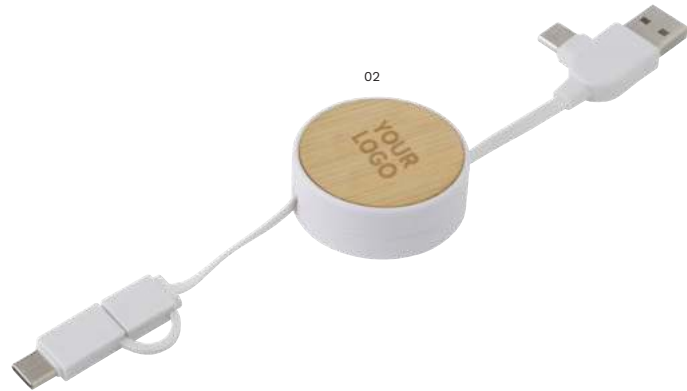

976586 Cabo de carregamento extensível em ABS Jared

Cabo de carregamento extensível em ABS (aprox. 35 cms. por cada lado) com detalhes em bambu. Com USB-C, Lightning e USB-A. Apresentado individualmente numa bolsa de cartão castanha.

Tamanho: 15,5 cm

> 1	> 50	> 100	> 200	> 400
5,89	5,53	5,19	4,94	4,77

Impression ECO FRIENDLY

976587 Porta-chaves com carregador USB Keegan

Conjunto de cabo e porta-chaves, com cabo de algodão e pormenores em bambu. Porta USB-A, porta micro-USB e duas portas USB-C. Cabos de algodão e terminais em palha de trigo.

Embalados individualmente num saco de cartão castanho.

Tamanho: 13 × 6,5 cm

> 1	> 50	> 100	> 200	> 400
6,17	5,80	5,43	5,19	5,00

Impression ECO FRIENDLY

976589 Porta-chaves carregador USB Tyson

Conjunto de cabos e porta-chaves, fabricados em cartão e ABS. Com USB-C, micro-USB e lightning. Cabos em algodão e terminais em palha de trigo.

Tamanho: 24 × 7 cm

> 1	> 50	> 100	> 200	> 400
5,49	5,16	4,83	4,61	4,44

Impression ECO FRIENDLY