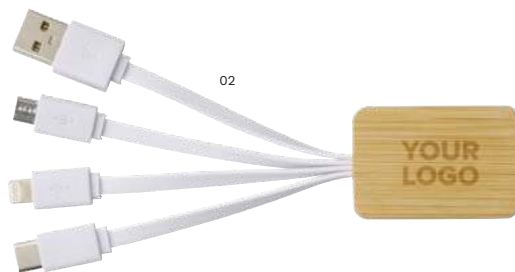

710986 Cabo de carregamento de bambu Brandan

Cabo de carregamento de bambu 3 em 1 com USB estandar, micro USB, USB C e conector Lightning.

Tamanho: 16 × 4,5 × 0,8 cm

> 1	> 100	> 200	> 400	> 800
4,84	4,56	4,26	4,07	3,93

Impression **ECO BASIC**