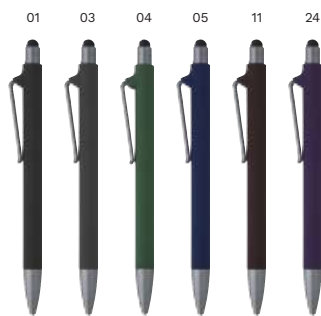

Esferográfica branca com mecanismo giratório clip em forma de pescoço de cisne. Interior do clip em cor e ponta em prata. Escrita preto. Artigo registrado.

Tamanho: Ø 1,8 x 14,7 cm

> 1	> 600	> 1200	> 2400	> 4800
0,40	0,37	0,36	0,34	0,33

Impression

1014843 Esferográficas de ABS Trey

Esferográfica em ABS. Tinta azul.

Tamanho: Ø 1 x 13,8 cm

> 1	> 1000	> 2000	> 4000	> 8000
0,14	0,13	0,13	0,11	0,11

Impression

1014840 Esferográfica em ABS Louis

Esferográficas em ABS com acabamento mate e detalhes em grafite. Ponta tátil e peso adicional para uma experiência de escrita mais luxuosa. Tinta azul.