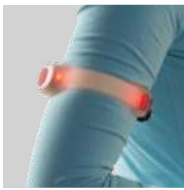

5367 Bracelete em ABS e silicone Rosanna

Bracelete para o tornozelo em ABS e silicone com uma luz LED vermelha e duas funções de intermitente. Tem um botão de encendido/apagado. Pilhas incluídas.

Tamanho: 8,5 × 6 × 3 cm

> 1	> 120	> 240	> 480	> 960
3,66	3,44	3,21	3,07	2,96

Impression

08

05

3283 Bracelete de silicone Jenna

Bracelete de silicone com 2 luzes LED, com função intermitente e permanente, com fita elástica e fecho de velcro com placa para personalização.

Tamanho: 18,4 × 3,6 × 1,3 cm

> 1	> 100	> 200	> 400	> 800
4,81	4,53	4,24	4,04	3,90

Impression