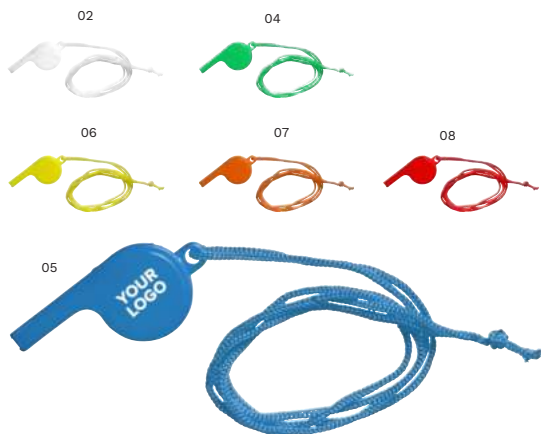

7060 Apito PS Josh

Apito de pendurar, venda por 48 unidades.

Tamanho: 5,6 × 2 × 2,5 cm

> 1	> 960	> 1920	> 3840	> 7680
0,27	0,26	0,24	0,23	0,21

Impression