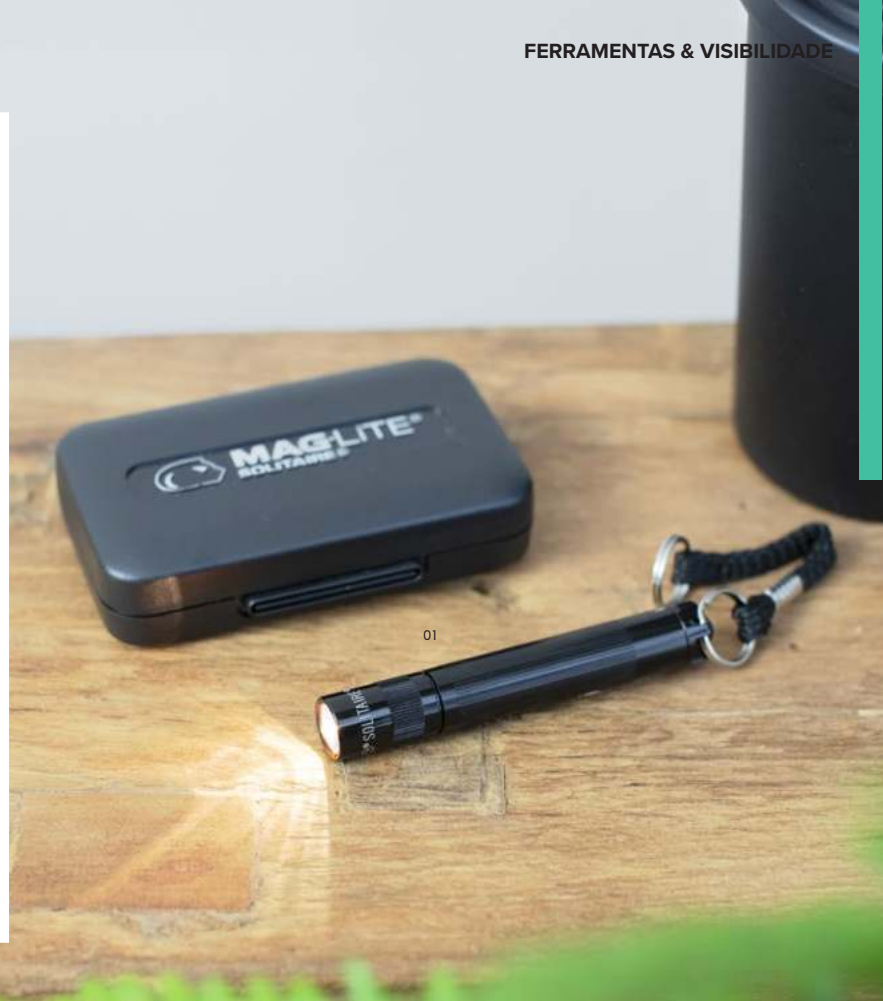

Régua dobrável com 2 metros. Escala impressa em centímetros num lado.

Para uso promocional.

Tamanho: 23 × 1,5 × 2,7 cm

>1	>100	>200	>400	>800
3,03	2,84	2,67	2,54	2,46

Impression

2821 Mini lanterna de Maglite Monique
 Mini lanterna de Maglite com caixa de oferta. Pilhas incluídas.
 Tamanho: Ø 2,5 × 14,5 cm