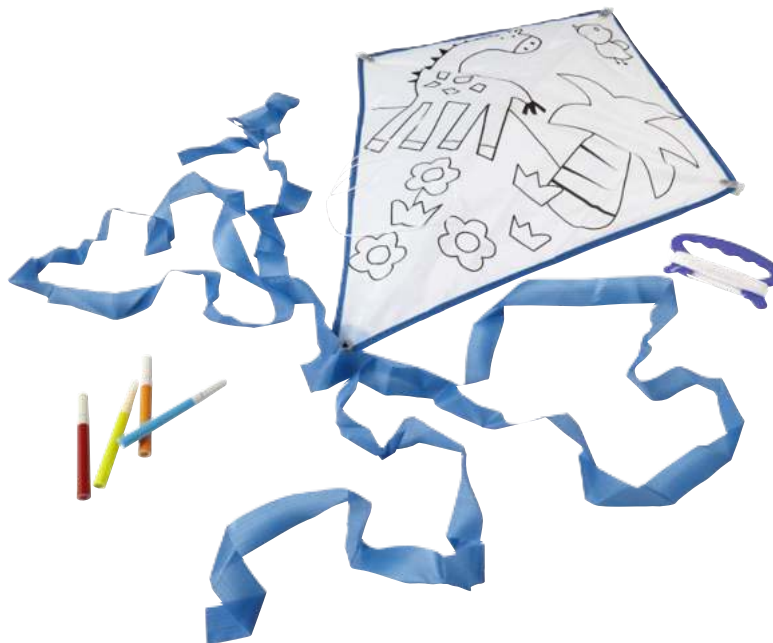

7818 Papagaio de poliéster (190T) Lina

Papagaio em poliéster (190T) para pintar, inclui 4 rotuladores.

Tamanho: 50,5 × 39 × 0,4 cm

> 1	> 100	> 200	> 400	> 800
3,93	3,70	3,46	3,30	3,19

Impression

05