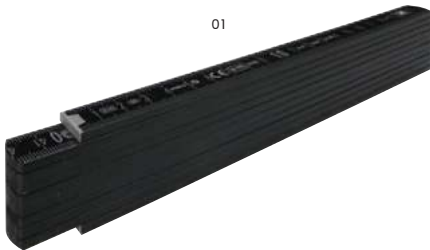

Preço sob consulta

01

28258 Régua dobrável de madeira Stabila Gloria

Régua de madeira Stabila dobrável com um comprimento total de 2 metros. A escala está em cm. A régua tem um revestimento duro e resistente aos choques. Possui um esquema de ângulos incorporado e uma função de régua. Classe de precisão 3.
Tamanho: 24 × 3,5 × 1,6 cm