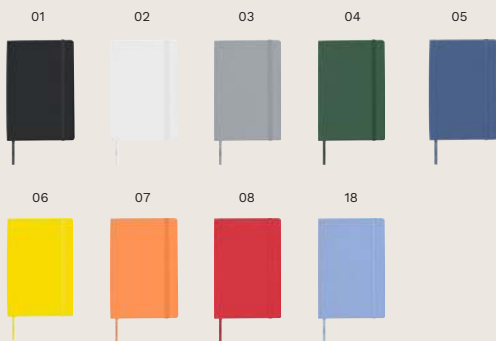

Impression

8276 Bloco em PU Mireia

Bloco de notas em PU de capa flexível (aprox. A5) com 80 páginas pautadas, marcador de fita, elástico na capa e um bolso no interior da capa.

Tamanho: 21 × 14,1 × 1 cm

> 1	> 50	> 100	> 200	> 400
4,71	4,43	4,14	3,96	3,81