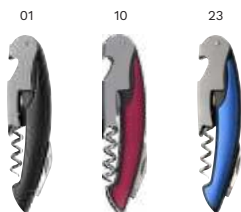

8740 Saca rolhas em aço inoxidável. Dana

Saca rolhas de aço inoxidável com abre-cápsulas de garrafas, saca-rolhas e cortador

Tamanho: 11 × 3 × 1,1 cm

> 1	> 120	> 240	> 480	> 960
2,34	2,20	2,06	1,97	1,90

Impression

7240 Saca rolhas em aço inoxidável Rosaura

Saca-rolhas de mesa com cabo de plástico.

Tamanho: 12 × 3 × 1,4 cm

> 1	> 48	> 96	> 192	> 384
5,09	4,79	4,47	4,27	4,11

Impression