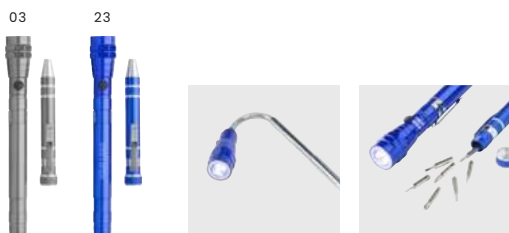

> 1	> 200	> 400	> 800	> 1600
2,86	2,69	2,51	2,40	2,31

Impression

7603 Lanterna de alumínio telescópica Olívia

Conjunto de lanterna telescópica de alumínio com três luzes LED e uma chave de fendas em forma de caneta com quatro peças de cabeça plana e quatro peças de cabeça cruzada. Apresentado numa caixa de oferta preta.