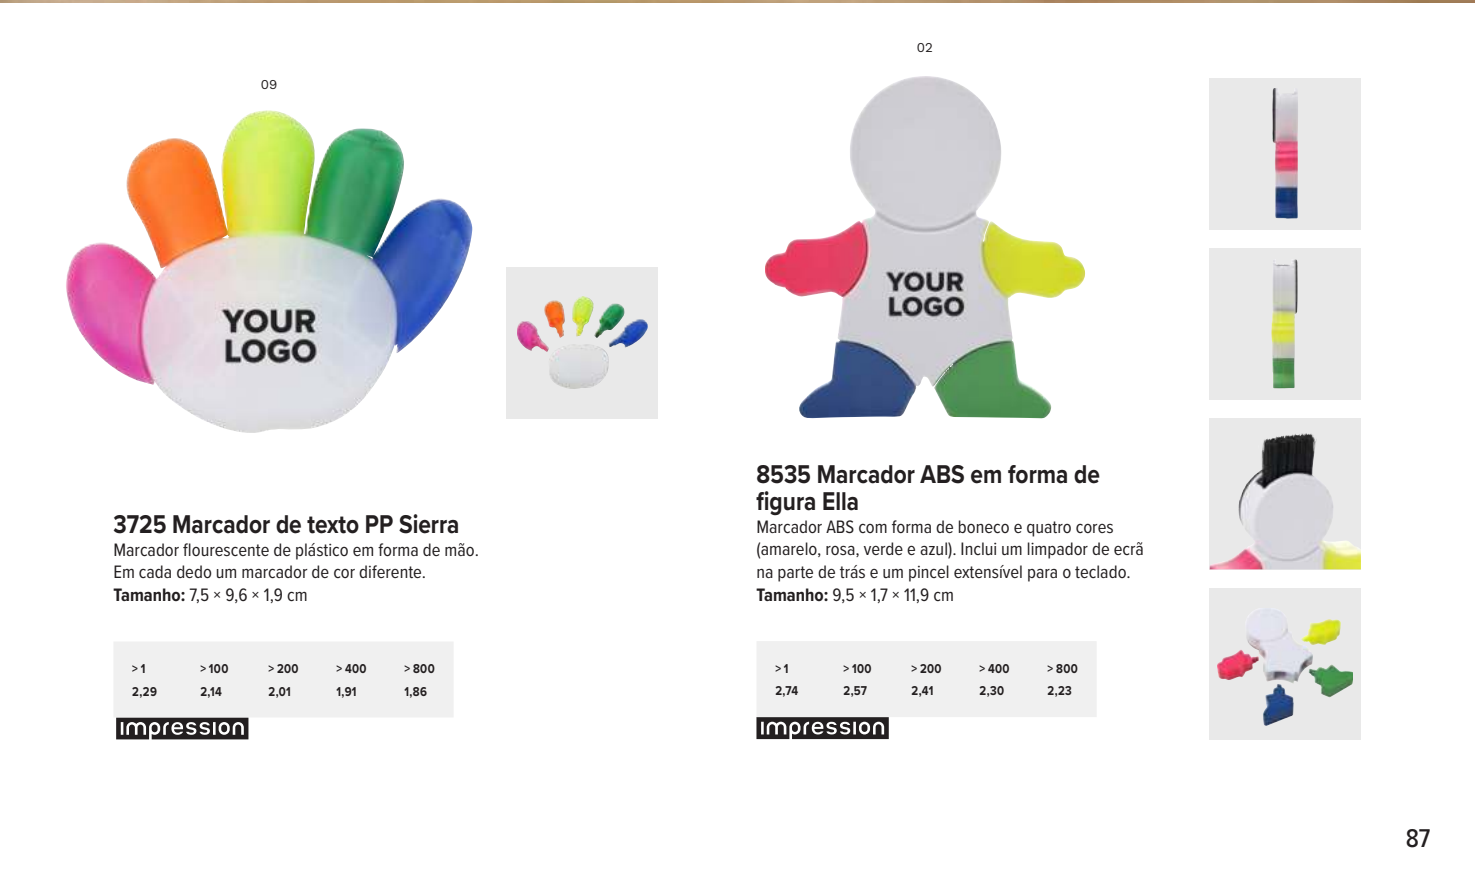

> 1	> 400	> 800	> 1600	> 3200
1,00	0,94	0,89	0,84	0,81

Impression

09

1071 Marcador de texto AS Brodie
 Marcador fluorescente de plástico com 5 cores diferentes: amarelo, azul, laranja, rosa e verde.
Tamanho: Ø 9,7 × 1,9 cm

> 1	> 160	> 320	> 640	> 1280
1,24	1,17	1,10	1,04	1,00

Impression

09

3725 Marcador de texto PP Sierra
 Marcador fluorescente de plástico em forma de mão. Em cada dedo um marcador de cor diferente.
Tamanho: 7,5 × 9,6 × 1,9 cm