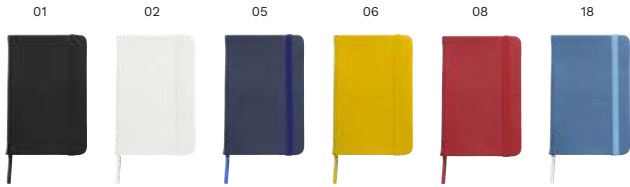

Tamanho: 21 x 14 x 1,56 cm

> 1	> 100	> 200	> 400	> 800
3,04	2,86	2,67	2,56	2,47

Impression

8251 Bloco em PU Brigitta

Bloco em PU (aprox. A5), com 96 páginas lisas, marcador de fita e elástico na capa
Tamanho: 21,3 × 14,2 × 1,6 cm