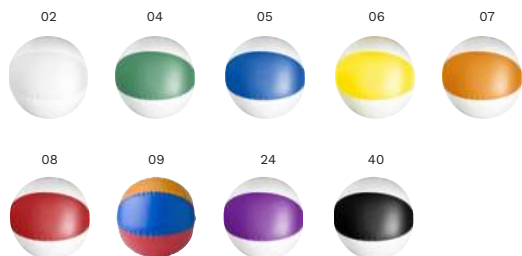

9620 Bola de praia PVC Lola

Bola de praia em PVC bicolor. Ø desinflado 40cm. Ø insuflado 25cm. .

Tamanho: Ø 25 cm

> 1	> 300	> 600	> 1200	> 2400
1,56	1,46	1,37	1,31	1,26

Impression