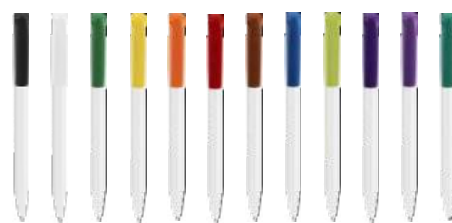

Preço sob consulta

13163 Esferográfica Stilolinea Baron Extra de ABS

Esferográfica Stilolinea Baron Extra ABS com clip. Tinta azul Dokumental alemã.

Tamanho: Ø 1,4 × 13,4 cm

Preço sob consulta

01 02 04 06 07 08 10 18 19 24 354 530