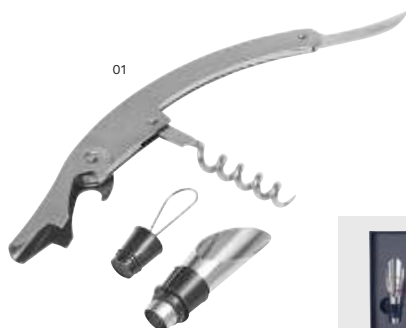

8589 Conjunto de vinho de aço inoxidável Dale

Conjunto de duas peças para vinho em aço inoxidável.

Tamanho: 14 × 10 × 3 cm

>1	>80	>160	>320	>640
6,69	6,29	5,89	5,61	5,41

Impression