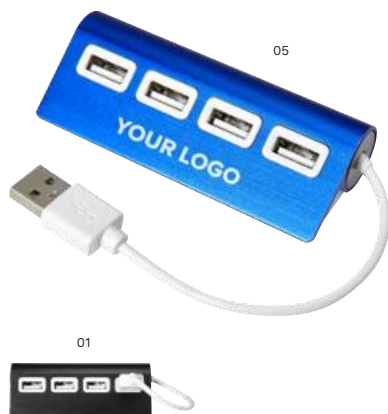

7737 Hub USB em alumínio de 4 portas Leo

Hub USB em alumínio de 4 portas. USB versão 2.0.

Tamanho: 8,9 × 3,6 × 2,3 cm

>1	>50	>100	>200	>400
7,13	6,70	6,27	5,99	5,77

Impression