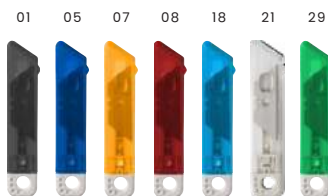

8545 X-acto de plástico transparente Griffin

X-acto transparente com mecanismo de segurança.
Tamanho: 12,4 × 2,4 × 1,4 cm

>1	>360	>720	>1440	>2880
0,71	0,67	0,63	0,60	0,59

Impression