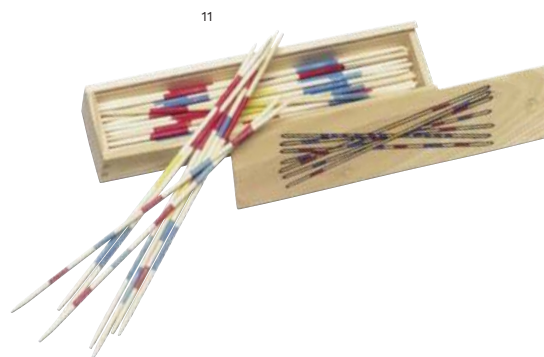

2548 Jogo mikado em caixa de madeira Cas

Jogo mikado em estojo de madeira.

Tamanho: 19,3 × 4,5 × 2,5 cm

>1	>288	>576	>1152	>2304
1,41	1,33	1,24	1,19	1,14

Impression ECO PROOF