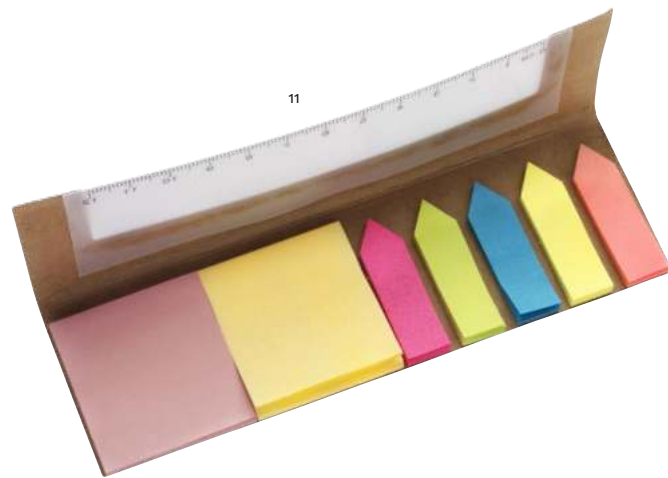

9121 Estojo de cartão Natalia

Estojo de cartão com régua de 12 cm e 175 notas.

Tamanho: 16 × 5 × 0,4 cm

> 1	> 400	> 800	> 1600	> 3200
0,80	0,76	0,70	0,67	0,64

Impression ECO PROOF