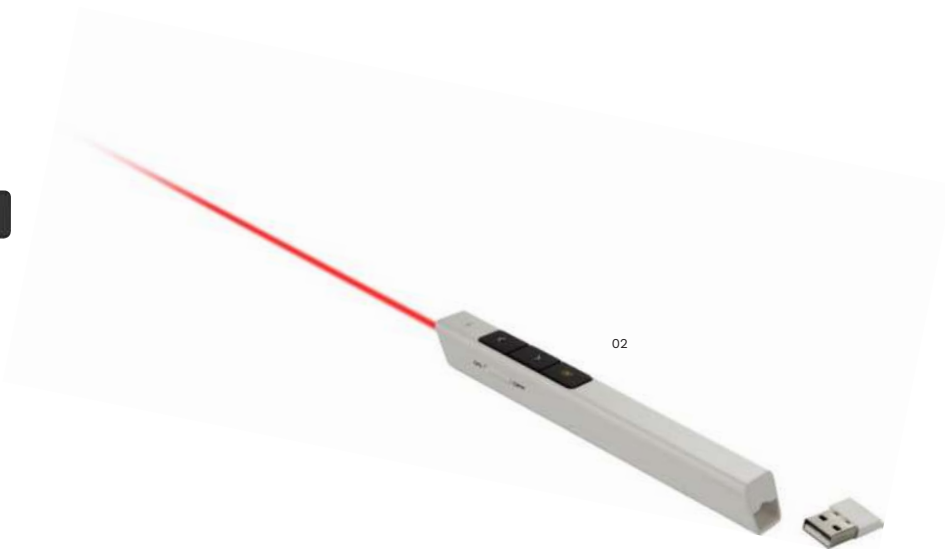

Impression

01

02

32

11

821065 Suporte de clipe de madeira Malia

Suporte para foto ou memorando em madeira e aço. Com clipe de crocodilo.

Tamanho: 14 × 3 × 3 cm