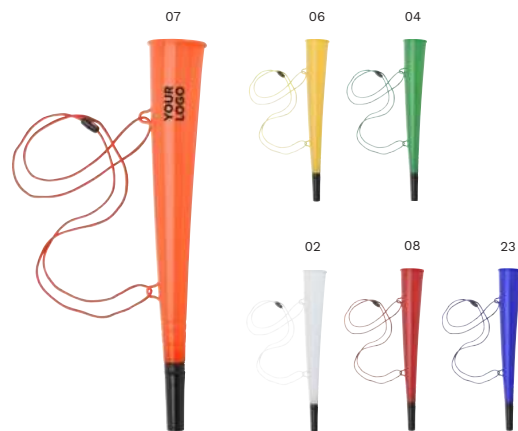

8247 Corneta em PP Bruce

Corneta em PP, inclui corda com pega de segurança. Comprimento da corda: 100 cm.

Tamanho: Ø 5,3 × 36 cm

> 1	> 240	> 480	> 960	> 1920
2,21	2,09	1,94	1,86	1,80

Impression