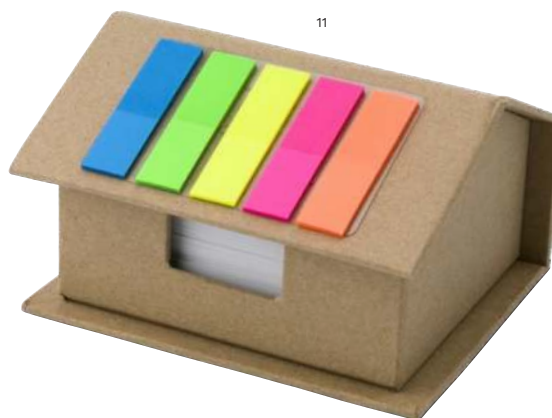

3487 Porta memos em cartão com forma de casa Marnie

Porta memos em cartão com forma de casa, 125 tiras de diferentes cores e bloco de 400 folhas brancas.

Tamanho: 11 × 9 × 6,3 cm

> 1	> 80	> 160	> 320	> 640
4,74	4,46	4,17	3,99	3,84

Impression ECO PROOF

7866 Organizador de mesa em cubo de papelão Vicky

Cubo desdobrável de papelão com tampa. Contém 5 fitas adesivas em 5 cores, dois espaços com 150 memos maiores na cor amarelo e espaço para esferográficas.

Tamanho: 7,8 × 7,8 × 7,8 cm

> 1	> 50	> 100	> 200	> 400
5,21	4,90	4,59	4,39	4,23

Impression ECO PROOF

6498 Bloco de notas adesivas em cartão Glenn

Estojo de cartão, contém: porta-cartões na tampa, 125 fitas adesivas, 160 folhas brancas de papel e esferográfica. Escrita em azul.

Tamanho: 12 × 10,3 × 3 cm

> 1	> 100	> 200	> 400	> 800
3,49	3,27	3,07	2,93	2,83

Impression ECO PROOF