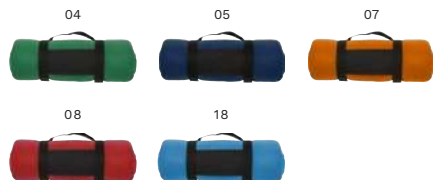

1761 Manta polar Nora

Manta de viagem em fibra polar com asa de nylon. (180 gr/m²).

Tamanho: 162 × 125 × 0,1 cm

> 1	> 40	> 80	> 160	> 320
10,37	9,74	9,13	8,71	8,40

Impression