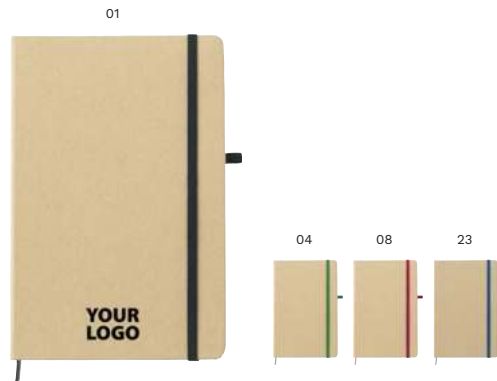

9144 Caderno de papel feito pedra Cora

Caderno de papel celular (aprox. A5), com 80 páginas pautadas. Elástico e borracha a condizer para uma esferográfica.

Tamanho: 21 × 14 × 1,2 cm

> 1	> 60	> 120	> 240	> 480
6,23	5,86	5,49	5,23	5,04

Impression ECO FRIENDLY