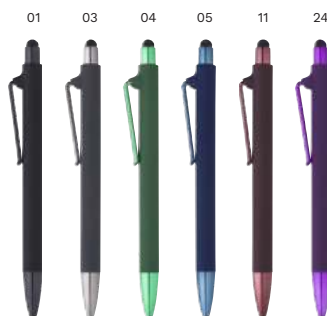

Esferográfica branca com mecanismo giratório clip em forma de pescoço de cisne. Interior do clip em cor e ponta em prata. Escrita preto. Artigo registrado.

Tamanho: Ø 1,8 x 14,7 cm

> 1	> 600	> 1200	> 2400	> 4800
0,40	0,37	0,36	0,34	0,33

Impression

1014843 Esferográficas de ABS Trey

Esferográfica em ABS. Tinta azul.

Tamanho: Ø 1 x 13,8 cm

> 1	> 1000	> 2000	> 4000	> 8000
0,14	0,13	0,13	0,11	0,11

Impression

1014840 Esferográfica em ABS Louis

Esferográficas em ABS com acabamento mate e detalhes em grafite. Ponta tátil e peso adicional para uma experiência de escrita mais luxuosa. Tinta azul.