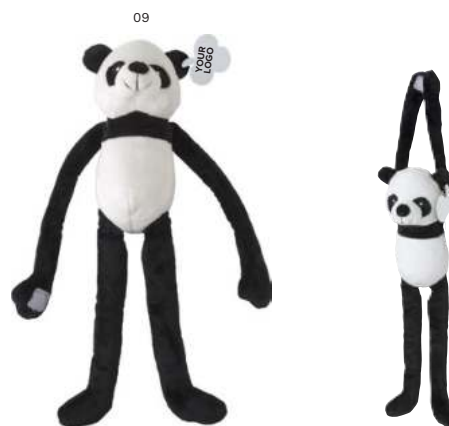

1014876 Panda de peluche Ivy

Panda de peluche com braços compridos e fecho de velcro. Olhos bordados. Inclui etiqueta para impressão na orelha.

Tamanho: 10 × 8 × 32 cm

> 1	> 50	> 100	> 200	> 400
7,16	6,73	6,30	6,01	5,80

Impression