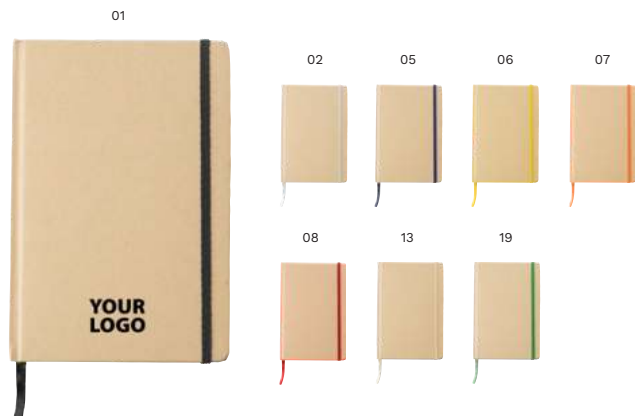

818553 Bloco de papel reciclado (A5) Gianni

Bloco de papelão reciclado (A5) com 80 páginas pautadas. Com elástico para manter fechado e marcador de fita.

Tamanho: 21 × 14 × 1 cm

> 1	> 100	> 200	> 400	> 800
2,97	2,80	2,61	2,50	2,40

Impression ECO PROOF