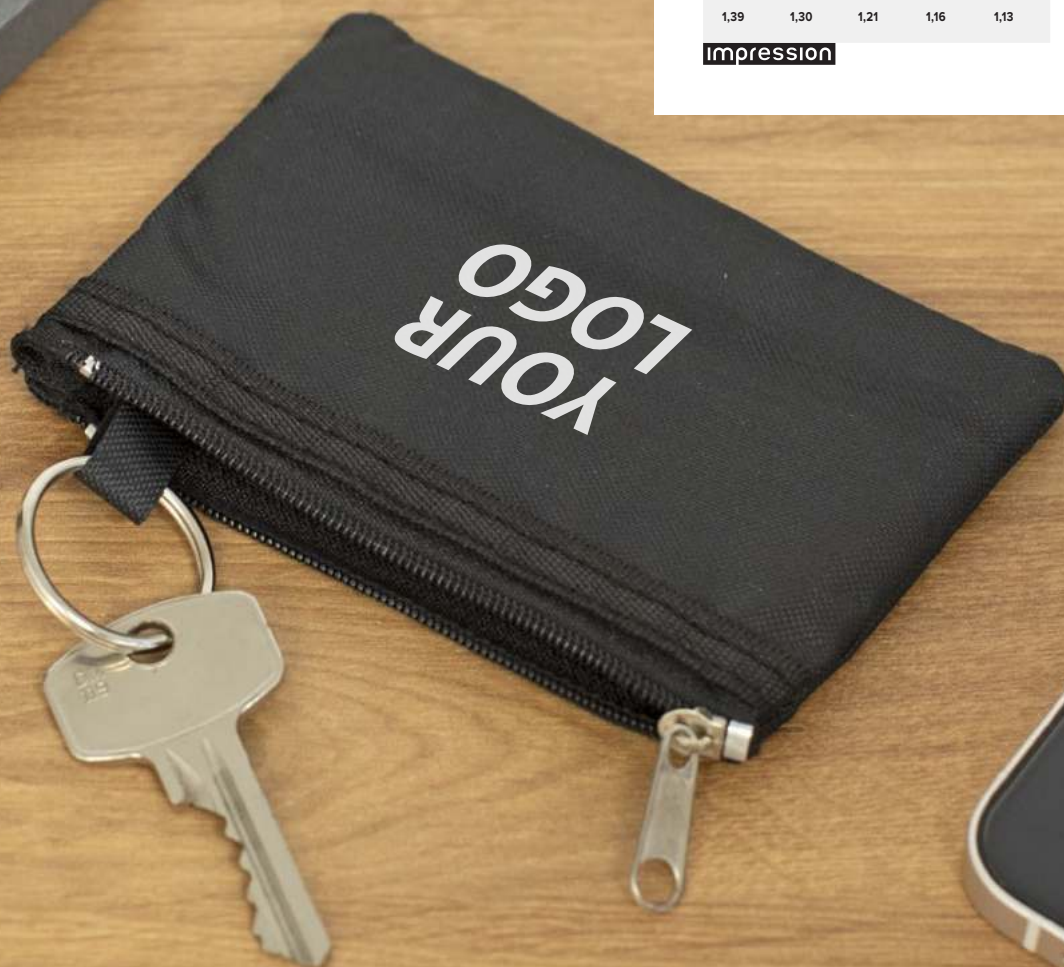

01 04 06

08 23

9124 Porta-moedas de nylon (70D) Sheridan
Porta-moedas de nylon 70D com porta-chaves.
Tamanho: 11 × 7 × 0,7 cm

>1	>300	>600	>1200	>2400
1,39	1,30	1,21	1,16	1,13

Impression