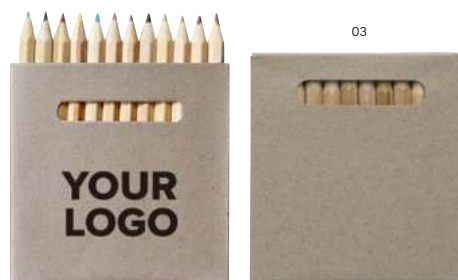

2468 Conjunto lápis de madeira Devin

12 lápis pequenos de cor em caixa de oferta.

Tamanho: 8,9 × 8,7 × 0,8 cm

> 1	> 400	> 800	> 1600	> 3200
0,60	0,56	0,53	0,50	0,49

Impression ECO FRIENDLY