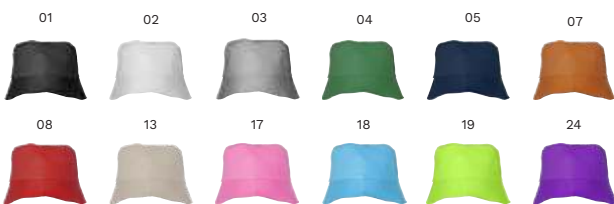

3826 Panamá de algodão Felipe

Panamá de algodão.

Tamanho: Ø 24 x 14 cm

> 1	> 300	> 600	> 1200	> 2400
2,29	2,14	2,01	1,91	1,86

Impression