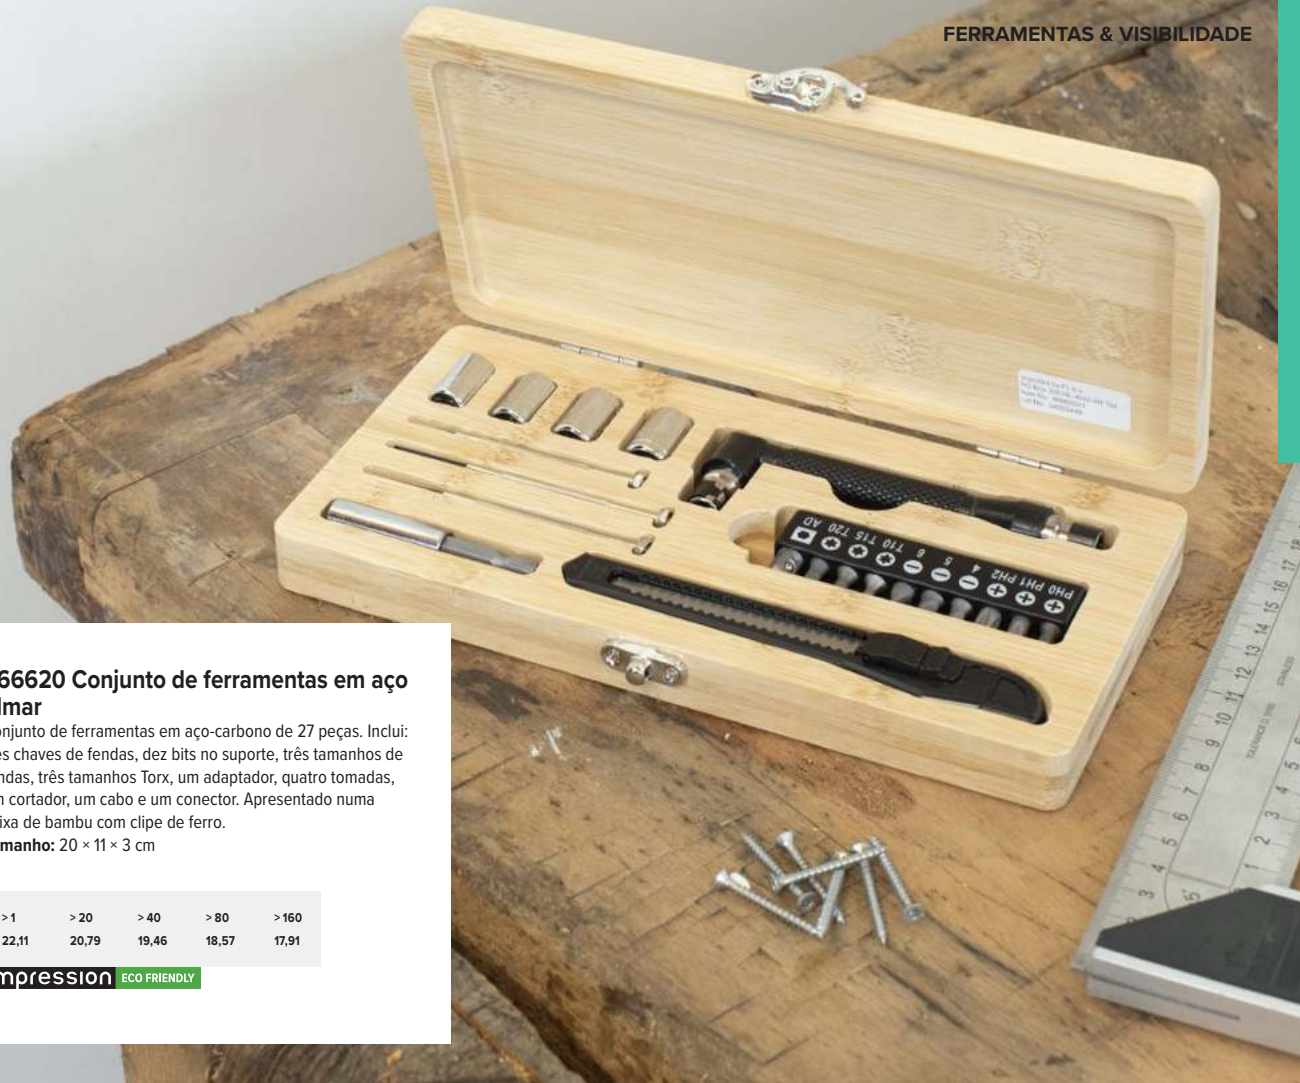

866620 Conjunto de ferramentas em aço Elmar

Conjunto de ferramentas em aço-carbono de 27 peças. Inclui: três chaves de fendas, dez bits no suporte, três tamanhos de fendas, três tamanhos Torx, um adaptador, quatro tomadas, um cortador, um cabo e um conector. Apresentado numa caixa de bambu com clipe de ferro.

Tamanho: 20 × 11 × 3 cm

> 1	> 20	> 40	> 80	> 160
22,11	20,79	19,46	18,57	17,91

Impression ECO FRIENDLY

1014898 Conjunto de ferramentas em bambu Willow

Conjunto de ferramentas em bambu com 25 peças. 24 pontas e um suporte. Embalado individualmente numa caixa de cartão castanha.

Tamanho: 14,8 × 8,5 × 2,4 cm

> 1	> 50	> 100	> 200	> 400
8,27	7,77	7,29	6,94	6,70

Impression ECO PROOF