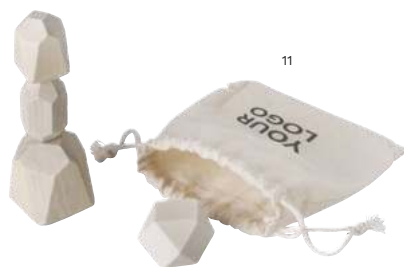

Tamanho: 10 × 10 × 0,7 cm

> 1	> 400	> 800	> 1600	> 3200
0,66	0,61	0,57	0,56	0,53

Impression ECO PROOF

1015122 Conjunto de habilidades em madeira Grayson

Conjunto de habilidades em madeira apresentado num saco de algodão com cordão. Manual incluído.