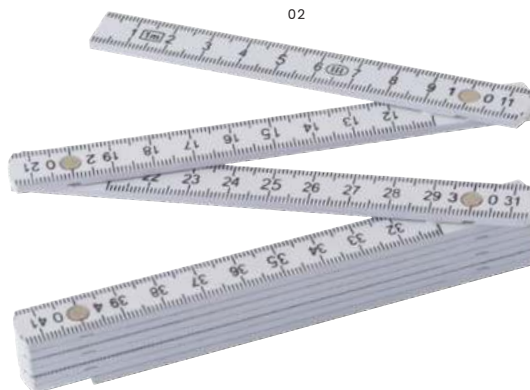

02

6632 Régua ABS Karl

Régua dobrável com 2 metros. Escala impressa em centímetros num lado.

Para uso promocional.

Tamanho: 23 × 1,5 × 2,7 cm

>1	>100	>200	>400	>800
3,03	2,84	2,67	2,54	2,46

Impression