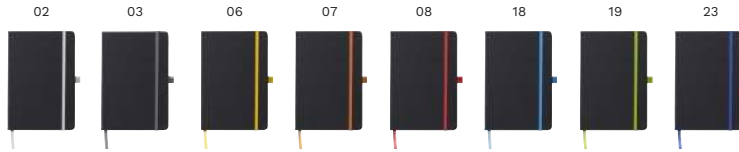

8384 Bloco PU Charlene

Boco PU (aprox. A5) com 96 páginas pautadas. Gravando a capa a laser, o logotipo terá a mesma cor da faixa elástica, elástico para 1 esferográfica.

Tamanho: 14 × 1,5 × 12 cm

> 1	> 100	> 200	> 400	> 800
4,27	4,01	3,76	3,59	3,46

Impression