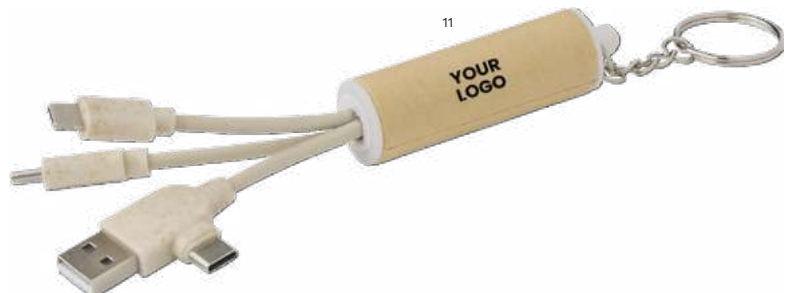

976589 Porta-chaves carregador USB Tyson

Conjunto de cabos e porta-chaves, fabricados em cartão e ABS. Com USB-C, micro-USB e lightning. Cabos em algodão e terminais em palha de trigo.

Tamanho: 24 × 7 cm

> 1	> 50	> 100	> 200	> 400
5,49	5,16	4,83	4,61	4,44

Impression ECO FRIENDLY