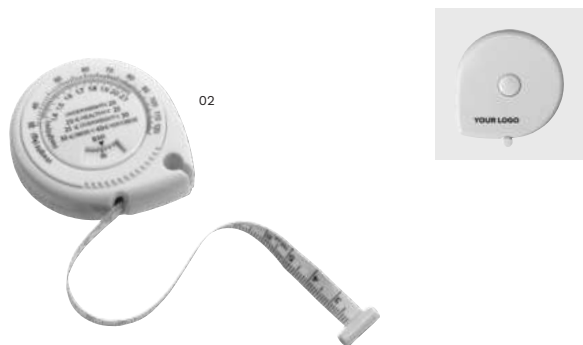

> 1	> 100	> 200	> 400	> 800
3,70	3,47	3,26	3,11	3,00

Impression

08

02

6559 Fita métrica ABS IMC Francine

Fita métrica IMC de 1,5 metros, em plástico e forma de coração. Tem um botão branco para parar a fita. Indicador de peso na parte frontal (quilos) e altura (metros). Para uso promocional.