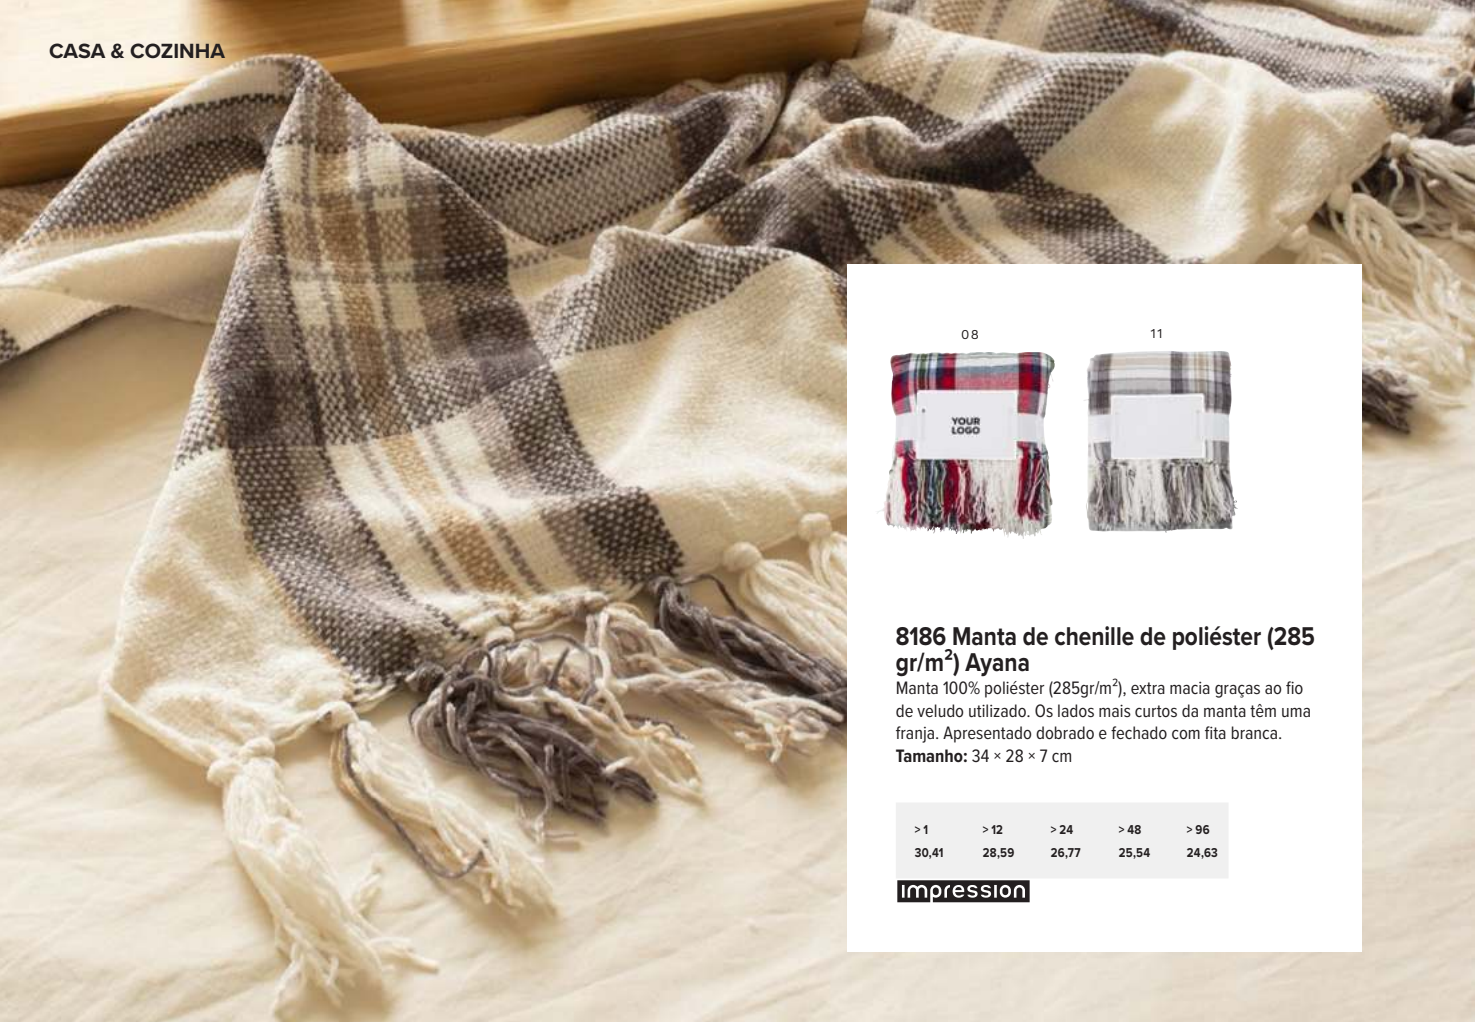

Impression

8186 Manta de chenille de poliéster (285 gr/m²) Ayana

Manta 100% poliéster (285gr/m²), extra macia graças ao fio de veludo utilizado. Os lados mais curtos da manta têm uma franja. Apresentado dobrado e fechado com fita branca.