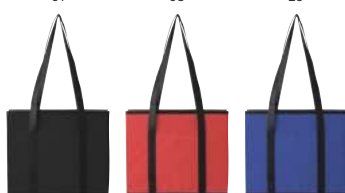

1015160 Organizador de carro em poliéster (600D) Thatcher

Organizador de carro em poliéster (600D). Dois compartimentos, uma bolsa térmica com fecho de correr. Interior em alumínio no lado da bolsa térmica. Dobrável.

Tamanho: 58 × 28 × 45 cm

> 1	> 10	> 20	> 40	> 80
24,03	22,59	21,14	20,19	19,46

Impression

01

08

23