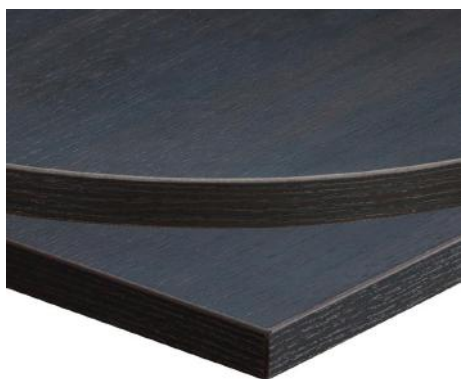

Light Oak

Wenge

SQUARE
60cm x 60cm
70cm x 70cm
80cm x 80cm

ROUND (Diameter)
60cm
70cm
80cm
90cm

RECTANGLE
110cm x 60cm
120cm x 70cm
120cm x 80cm

Laminate Table Tops

Black Brown Sorano Oak

Shorewood