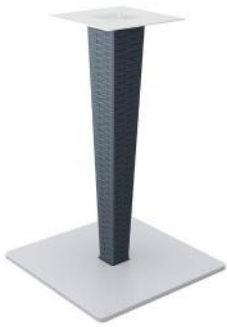

COFFEE / DINING/ POSEUR HEIGHT

ALDBERGH

DINING / POSEUR HEIGHT

SOUTHWOLD

DINING / POSEUR HEIGHT

NASH ALUMINIUM

TWIN BASE

DINING HEIGHT

POSEUR HEIGHT

DOUBLE DINING HEIGHT

PREMIUM FLIP TOP

DINING HEIGHT

POSEUR HEIGHT

DINING HEIGHT

POSEUR HEIGHT

DOUBLE DINING HEIGHT

BRIGG DINING BASE - GREY BRIGG DINING BASE - BROWN

STANDARD DURE FLIP TOP

DINING / POSEUR HEIGHT

MADRID

SQUARE - DINING HEIGHT

SQUARE - POSEUR HEIGHT

RECTANGLE - POSEUR HEIGHT

RECTANGLE - DINING HEIGHT