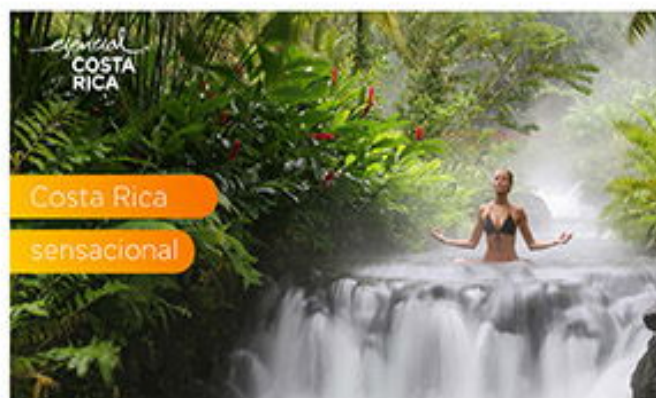

DESDE 08 ☀ 07 🌙
1,238 USD + 279 USD IMP
POR PERSONA EN HABITACIÓN DOBLE

SALIDAS 2024

[SALIDAS DIARIAS](#)