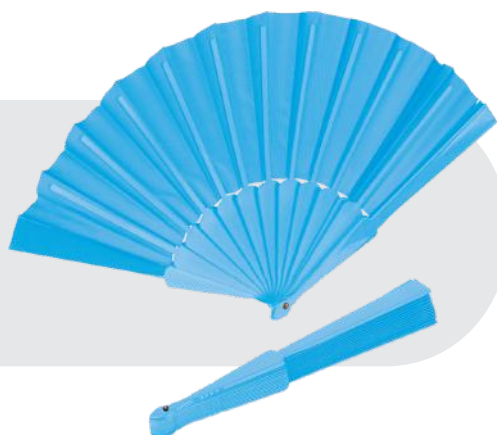

Wachlarz SALOMEA

75655

Lekki, poliestrowy wachlarz
z plastikową rączką.

dostępne kolory:

znakowanie: tampodruk

Skarbonka XAVIER

55465

Skarbonka w kształcie hipopotama.