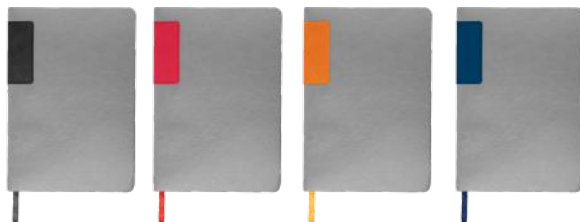

Notatnik A5 w linie EVAN

25477

Notes z okładką z PU z recyklingu, 160 stronami w linie, wykonanymi z papieru z recyklingu, z kolorowymi krawędziami i materiałową zakładką.

dostępne kolory:

znakowanie: tampodruk, sitodruk, druk cyfrowy UV, tłoczenie

Notatnik A5 w linie z USB 16 GB FRANCESCO

35393

Notes o formacie A5 ze 160 stronami w linie, wykonanymi z papieru z recyklingu oraz zintegrowaną kartą pamięci 16 GB (Typ C).

dostępne kolory:

znakowanie: tampodruk, sitodruk