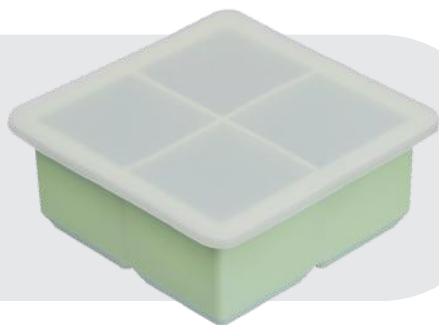

dostępne kolory:
znakowanie: grawer laserowy

Miska na sałatę 2l ROZALIA

85613

Miska na sałatę, o pojemności 2 l, wykonana ze stali nierdzewnej, z bambusową pokrywką i sztućcami.

dostępne kolory:
znakowanie: grawer laserowy