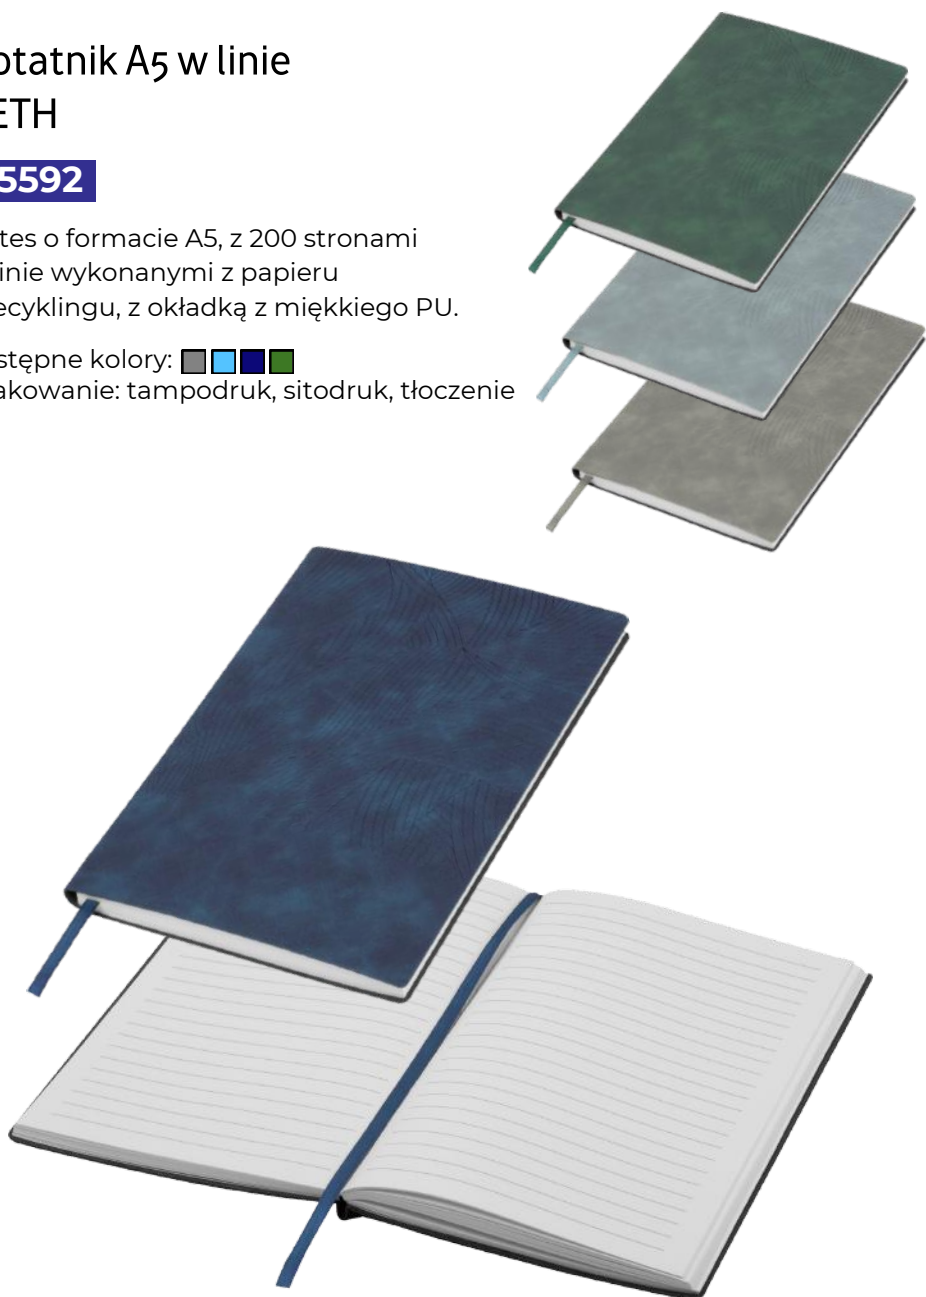

Notatnik A5 w linie BETH

25592

Notes o formacie A5, z 200 stronami w linie wykonanymi z papieru z recyklingu, z okładką z miękkiego PU.

dostępne kolory:

znakowanie: tampodruk, sitodruk, tłoczenie