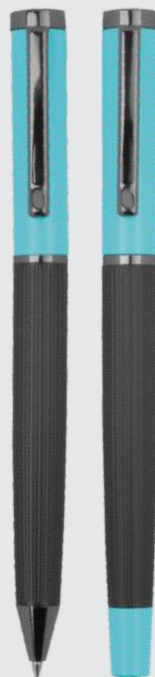

Zestaw piśmienny długopis i pióro kulkowe REGINALD

15398

Zestaw piśmienniczy, składający się z długopisu (o długości pisania 800 m) i pióra kulkowego (o długości pisania 500 m) wykonanych z metalu. Zestaw zapakowany w dopasowane kolorystycznie pudełko.

dostępne kolory:

znakowanie: grawer laserowy, tampodruk