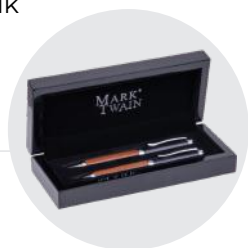

dostępne kolory: ■ ■

znakowanie: grawer laserowy, tampodruk

Zestaw piśmienny długopis i pióro kulkowe Mark Twain KATRINA

15597

Zestaw piśmienny wykonany ze stali nierdzewnej i drewna, składający się z długopisu (1200 m długość pisania) i pióra kulkowego (400 m długość pisania), oba z niebieskim wkładem. Całość zapakowana w eleganckie pudełko.

dostępne kolory: ■
znakowanie: grawer laserowy

Zestaw piśmienny długopis i pióro kulkowe Mark Twain LORENZO

15381

Zestaw do pisania Mark Twain składający się z długopisu oraz pióra kulkowego, wykonanych z drewna i stali nierdzewnej, piszących na niebiesko. Całość zapakowana w eleganckie, czarne etui.

dostępne kolory:

znakowanie: grawer laserowy, tampodruk

Zestaw piśmienny długopis i pióro kulkowe CrisMa GEORGIA

15410

Zestaw piśmienniczy CrisMa wykonany z metalu, składający się z obrotowego długopisu (o długości pisania do 800 m) oraz pióra kulkowego (o długości pisania do 500 m), zdobionych różowozłotymi detalami.