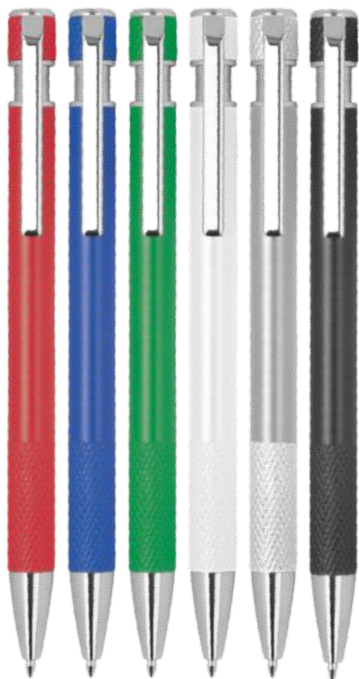

Długopis bambusowy CAMILLO

15495

Długopis wykonany z bambusa z chromowanymi akcentami i niebieskim wkładem.

dostępne kolory: ☐

znakowanie: graver laserowy, tampodruk

Długopis z aluminium z recyklingu JULIO

15474

Długopis wykonany z aluminium z recyklingu, z niebieskim wkładem.

dostępne kolory: ☐ ☐ ☐ ☐ ☐ ☐

znakowanie: graver laserowy