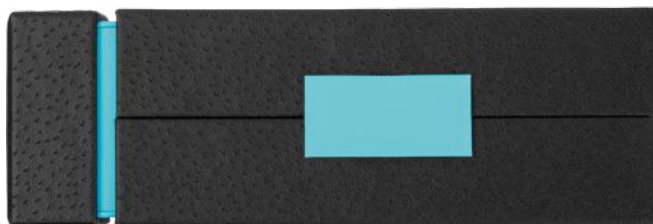

how to
new

Długopis żelowy JUDITH

15366

Długopis wykonany z tworzywa ABS, wyposażony w żelowy wkład (zasięg pisania 250 m).

dostępne kolory:
znakowanie: tampodruk

Długopis ze stali z recyklingu SAVANNAH

15429

Długopis wykonany ze stali nierdzewnej z recyklingu, wyposażony w przycisk z bambusa oraz wkład o dużej pojemności piszący na niebiesko.

dostępne kolory:
znakowanie: grawer laserowy

Zestaw piśmienny długopis i pióro kulkowe REGINALD

15398

Zestaw piśmienniczy, składający się z długopisu (o długości pisania 800 m) i pióra kulkowego (o długości pisania 500 m) wykonanych z metalu. Zestaw zapakowany w dopasowane kolorystycznie pudełko.

dostępne kolory: 

znakowanie: grawer laserowy, tampodruk

Zestaw piśmienny długopis i pióro kulkowe Mark Twain GERARD

15380

Ekskluzywny zestaw do pisania, składający się z długopisu oraz pióra kulkowego, wyposażonych w niebieski wkład, zapakowanych w eleganckie etui.