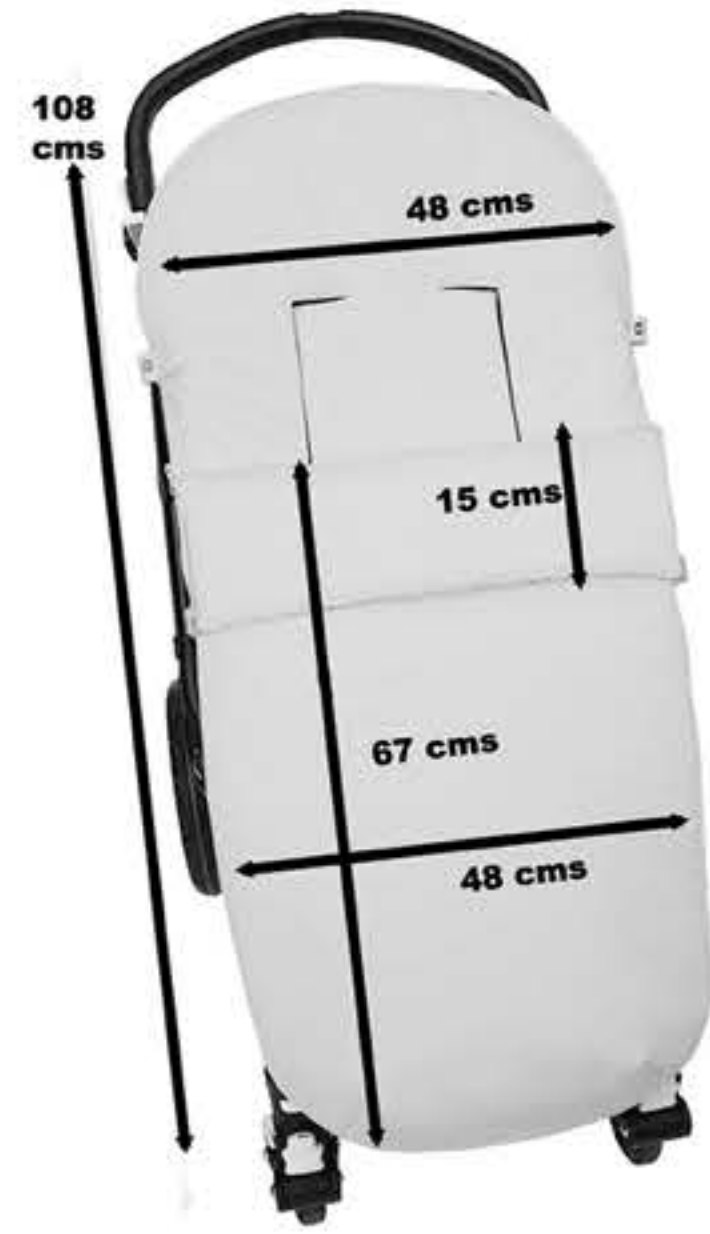

Medidas Saco Universal