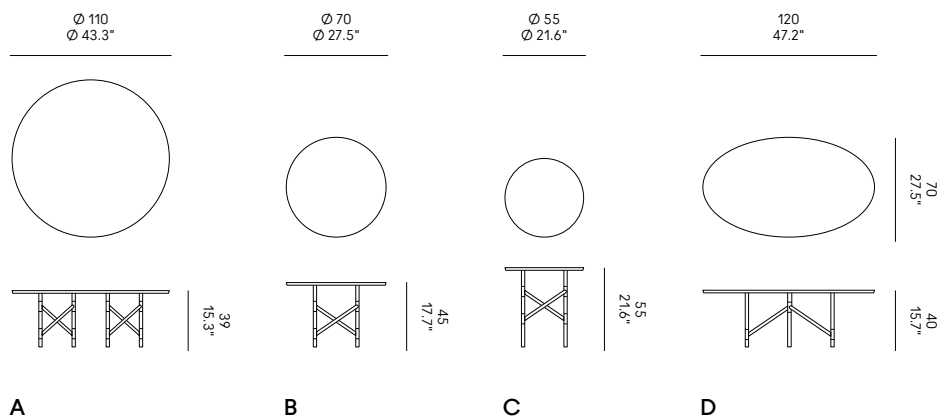

DE — Gestell aus lackiertem Metall. Die Tischplatte ist in gehärtetem Ricotto-Glas erhältlich.

ES — Estructura de metal pintado. El sobre está disponible en vidrio Ricotto templado.

STRUTTURA STRUCTURE STRUCTURE STRUKTUR ESTRUCTURA	Metallo Verniciato Bronzo Powder-Coated Bronze Metal Métal Peint Bronze Lackiertes Metall In Bronze Barnizado En Bronce CP0033		
PIANO TOP PLATEAU TISCHPLATTE TABLERO	Bronzo Bronzed Bronze Bronze Bronce CP0018	Fumè Smoked Fumé Rauchfarbenes Ahumado CP0017	Rosso Vino Wine Red Rouge Vin Weinrotes Rojo Vino CP0019
A [Ø110 H 39] ALEXANDER	AL-D110-MVBVBR	AL-D110-MVBVFU	AL-D110-MVBVRO
B [Ø70 H 45] ALEXANDER	AL-D070-MVBVBR	AL-D070-MVBVFU	AL-D070-MVBVRO
C [Ø55 H 55] ALEXANDER	AL-D055-MVBVBR	AL-D055-MVBVFU	AL-D055-MVBVRO
D [120 x 70 H 40] ALEXANDER	AL-110070O-MVBVBR	AL-110070O-MVBVFU	AL-110070O-MVBVRO
STRUTTURA STRUCTURE STRUCTURE STRUKTUR ESTRUCTURA	Metallo Verniciato Oro Champagne Powder-Coated Champagne Gold Metal Métal Peint Or Champagne Lackiertes Metall In Champagnergold Barnizado En Oro Champán CP0036		
PIANO TOP PLATEAU TISCHPLATTE TABLERO	Bronzo Bronzed Bronze Bronze Bronce CP0018	Fumè Smoked Fumé Rauchfarbenes Ahumado CP0017	Rosso Vino Wine Red Rouge Vin Weinrotes Rojo Vino CP0019
A [Ø110 H 39] ALEXANDER	AL-D110-MVOVBR	AL-D110-MVOVFU	AL-D110-MVOVRO
B [Ø70 H 45] ALEXANDER	AL-D070-MVNVBR	AL-D070-MVNVFU	AL-D070-MVNVRO
C [Ø55 H 55] ALEXANDER	AL-D055-MVOVBR	AL-D055-MVOVFU	AL-D055-MVOVRO
D [120 x 70 H 40] ALEXANDER	AL-110070O-MVOVBR	AL-110070O-MVOVFU	AL-110070O-MVOVRO
STRUTTURA STRUCTURE STRUCTURE STRUKTUR ESTRUCTURA	Metallo Verniciato Nero Powder-Coated Black Metal Métal Peint Noir Lackiertem Schwarz Barnizado Negro RAL7021 CP0035		
PIANO TOP PLATEAU TISCHPLATTE TABLERO	Bronzo Bronzed Bronze Bronze Bronce CP0018	Fumè Smoked Fumé Rauchfarbenes Ahumado CP0017	Rosso Vino Wine Red Rouge Vin Weinrotes Rojo Vino CP0019
A [Ø110 H 39] ALEXANDER	AL-D110-MVNVBR	AL-D110-MVNVFU	AL-D110-MVNVRO
B [Ø70 H 45] ALEXANDER	AL-D070-MVNVBR	AL-D070-MVNVFU	AL-D070-MVNVRO
C [Ø55 H 55] ALEXANDER	AL-D055-MVNVBR	AL-D055-MVNVFU	AL-D055-MVNVRO
D [120 x 70 H 40] ALEXANDER	AL-110070O-MVNVBR	AL-110070O-MVNVFU	AL-110070O-MVNVRO