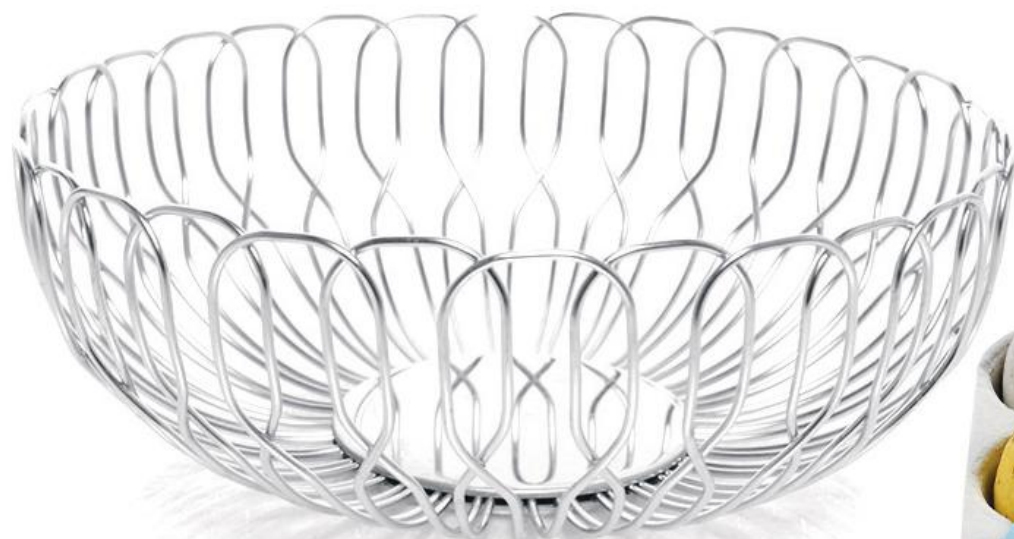

GEORG JENSEN

ESTABLISHED 1904

B2B pris:
300,-
ex. moms

PK-80325-2

Georg Jensen - Bloom Skål, Ø16 cm
Metalæg m/140 g. Marcipanæg
Pakket i sort stofpose
Vejl. butikspris kr. 899,- inkl. moms

GEORG JENSEN

ESTABLISHED 1904