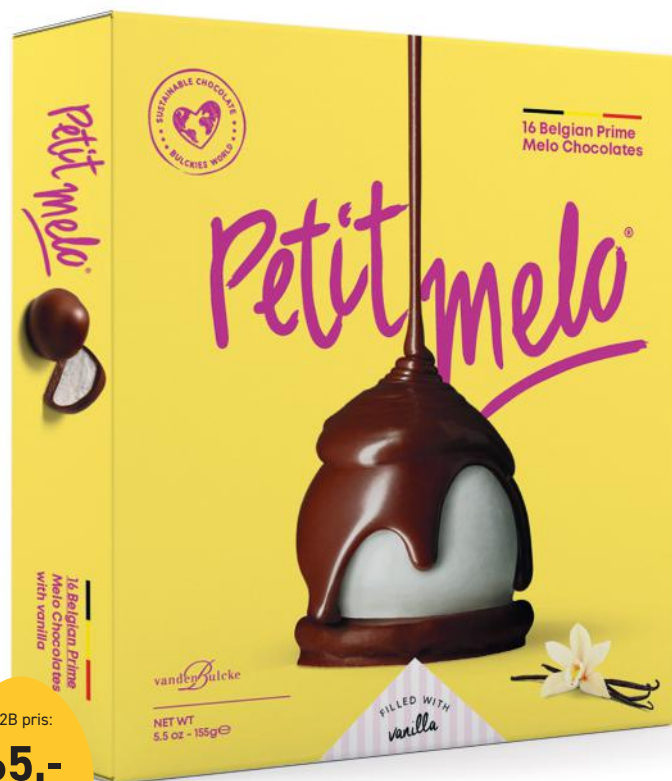

ex. moms

PK-5530-2502

1600 g. Marcipanæg
(ca. 20 g. pr. stk.)

Vejl. butikspris kr. 1039,- inkl. moms

PETIT MELO MINIFLØDEBOLLER

Produktmål: L: 18 cm x B: 3 cm x H: 20,5 cm

B2B pris:
65,-
ex. moms

6300-5002