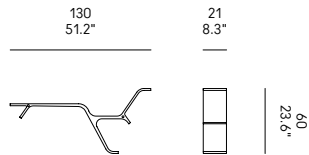

Nero Black Noir Schwarz Negro RAL 9011	Bianco White Blanc Weiß Blanco RAL 9016	Polvere Dusty grey Gris poussière Staubgrau Gris polvo RAL 7037	Beige Beige grey Gris beige Beigegräu Gris beige RAL 7006	Rosso vino Wine red Rouge vin Weinrot Rojo vino RAL 3005	Bruno Brown grey Gris brun Braungrau Gris parduzco RAL 7013	Grafite Graphite Graphite Graphit Grafito RAL 7024
SINAPSI	IS51ZZ	IS51BB	IS51GP	IS51GB	IS51RV	IS51GR	IS51HH

PEZZI DI RICAMBIO SPARE PARTS PIÈCES DÉTACHÉES ERSATZTEILE PIEZAS DE RECAMBIO DE	
tappo copriforo / hole cover cap / couvercle du trou / Lochabdeckkappe / tapa del agujero	CF-IS51

Spedizione con corriere espresso Delivery by express courier Expédition par courrier express Versand per Expresskurier Envío por mensajería urgente	Prezzi netti Net prices Prix nets Netto-Preise Precios netos
Italia / Italy Italie / Italien Italia	Europa / Europe Europe / Europa Europa
	Mondo / World Monde / Welt Mundo