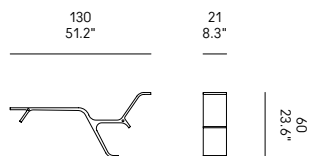

Nero Black Noir Schwarz Negro RAL 9011	Bianco White Blanc Weiß Blanco RAL 9016	Grigio Grey Gris Grau Gris RAL 7037	Beige Beige Beige Beige RAL 7006	Rosso vino Wine red Rouge vin Weinrot Rojo vino RAL 3005	Bruno Brown Brun Braun Parduzco RAL 7013	Grafite Graphite Graphit Grafito RAL 7024
SINAPSI	IS51ZZ	IS51BB	IS51GP	IS51GB	IS51RV	IS51GR	IS51HH

PEZZI DI RICAMBIO SPARE PARTS PIÈCES DÉTACHÉES ERSATZTEILE PIEZAS DE RECAMBIO DE	
tappo copriforo / hole cover cap / couvercle du trou / Lochabdeckkappe / tapa del agujero	CF-IS51

Spedizione con corriere espresso Delivery by express courier Expédition par courrier express Versand per Expresskurier Envío por mensajería urgente	Prezzi netti Net prices Prix nets Netto-Preise Precios netos
Italia / Italy Italie / Italien Italia	Europa / Europe Europe / Europa Europa
	Mondo / World Monde / Welt Mundo